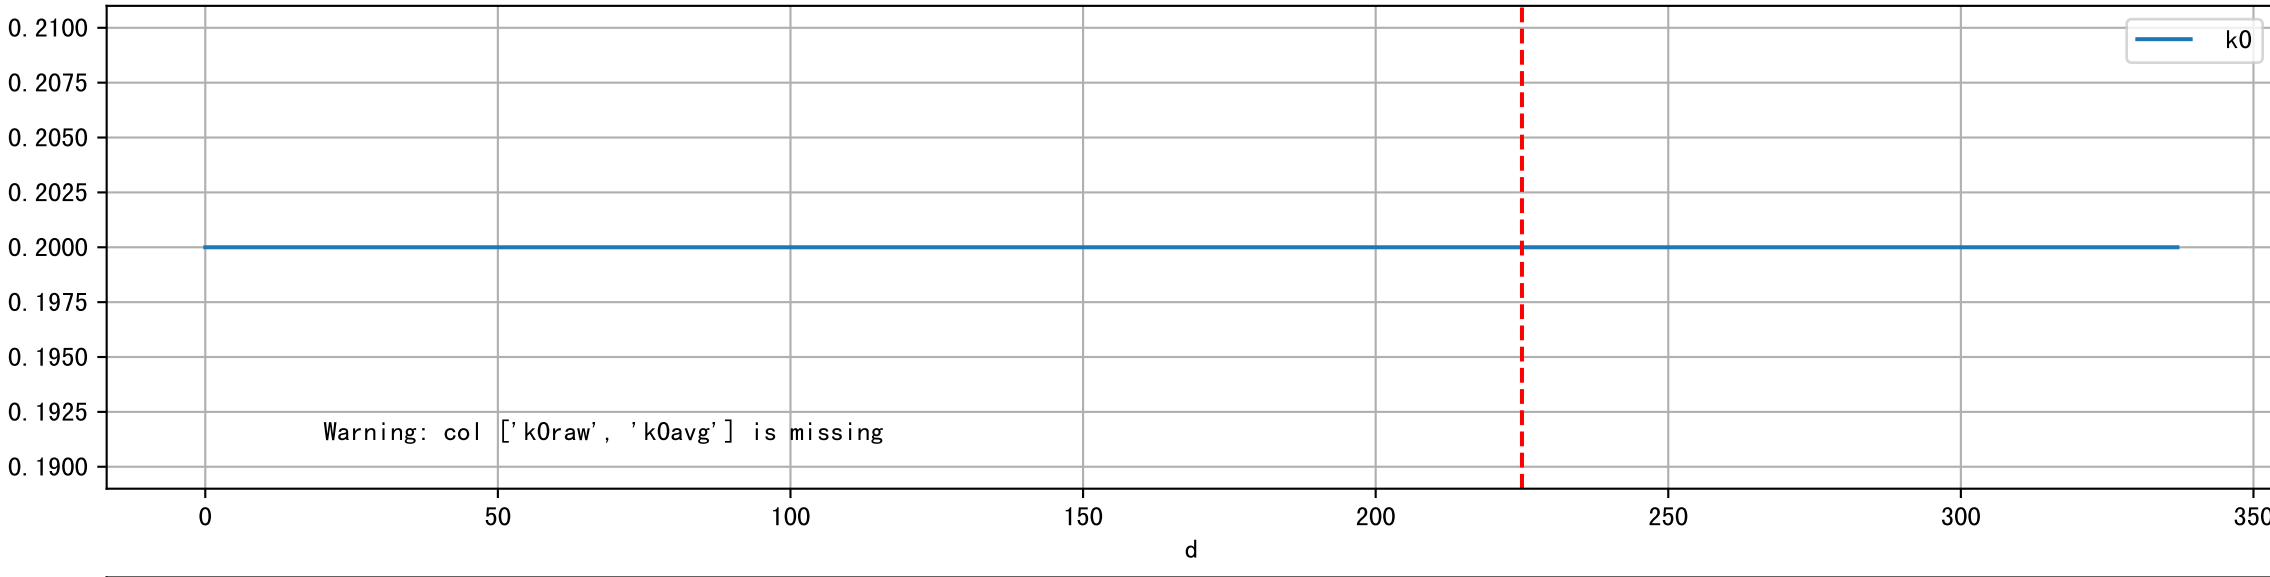

taocraw: -o', 'taocavg', 'taoc'], ['k0raw: -o', 'k0avg', 'k0'], ['k1raw: -o', 'k1avg', 'k1'], ['k2raw: -o', 'k2avg', 'k2'], ['Tblraw: -o', 'Tblavg', 'Tbl']

P2-2 D:225 2026-04-08