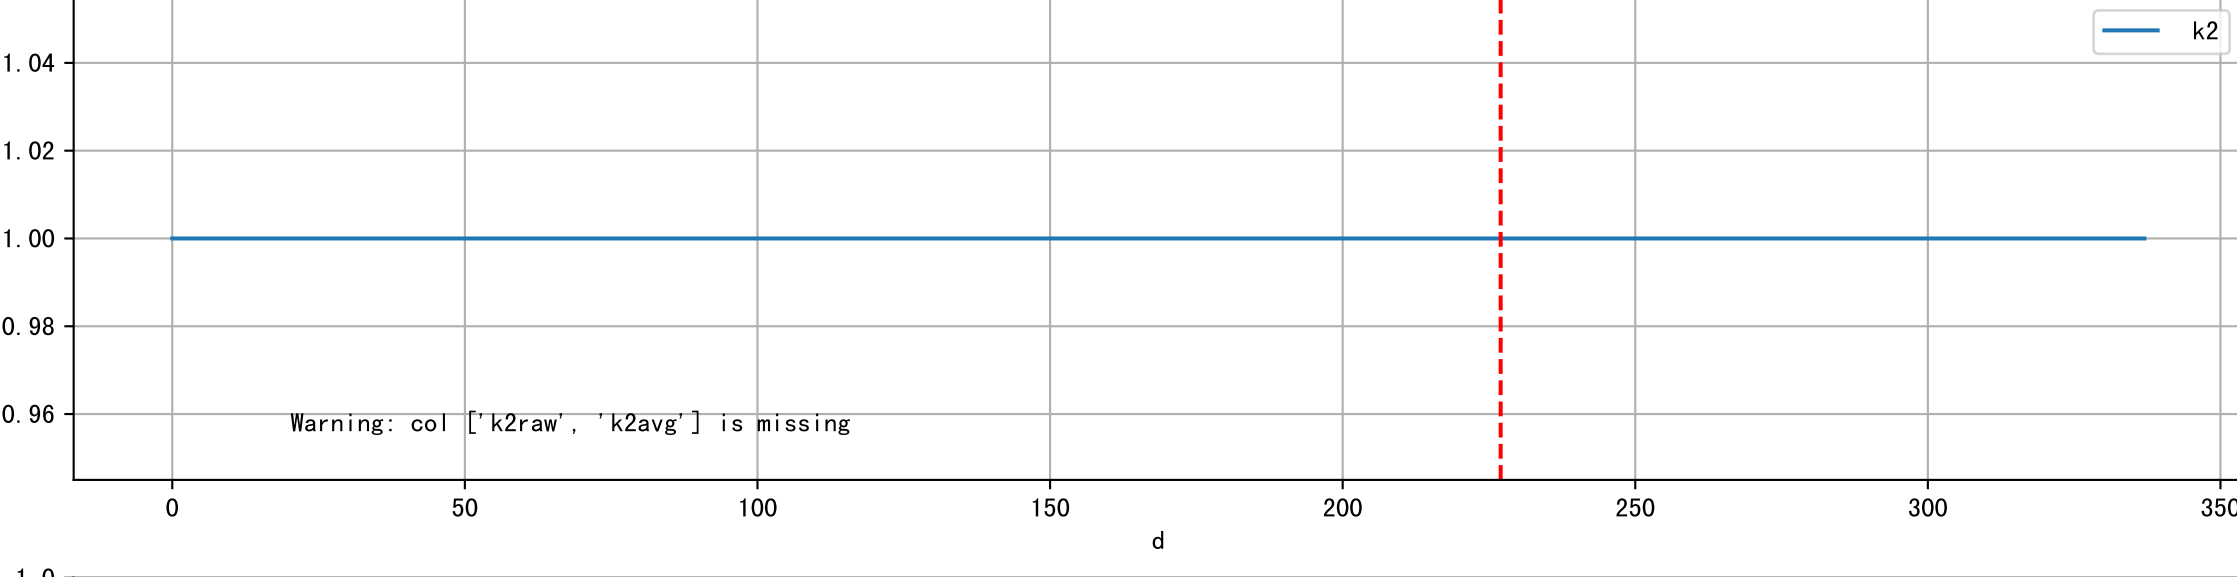

taocraw: -o', 'taocavg', 'taoc'], ['k0raw: -o', 'k0avg', 'k0'], ['k1raw: -o', 'k1avg', 'k1'], ['k2raw: -o', 'k2avg', 'k2'], ['Tblraw: -o', 'Tblavg', 'Tbl']

P2-2 D:227 2026-04-10