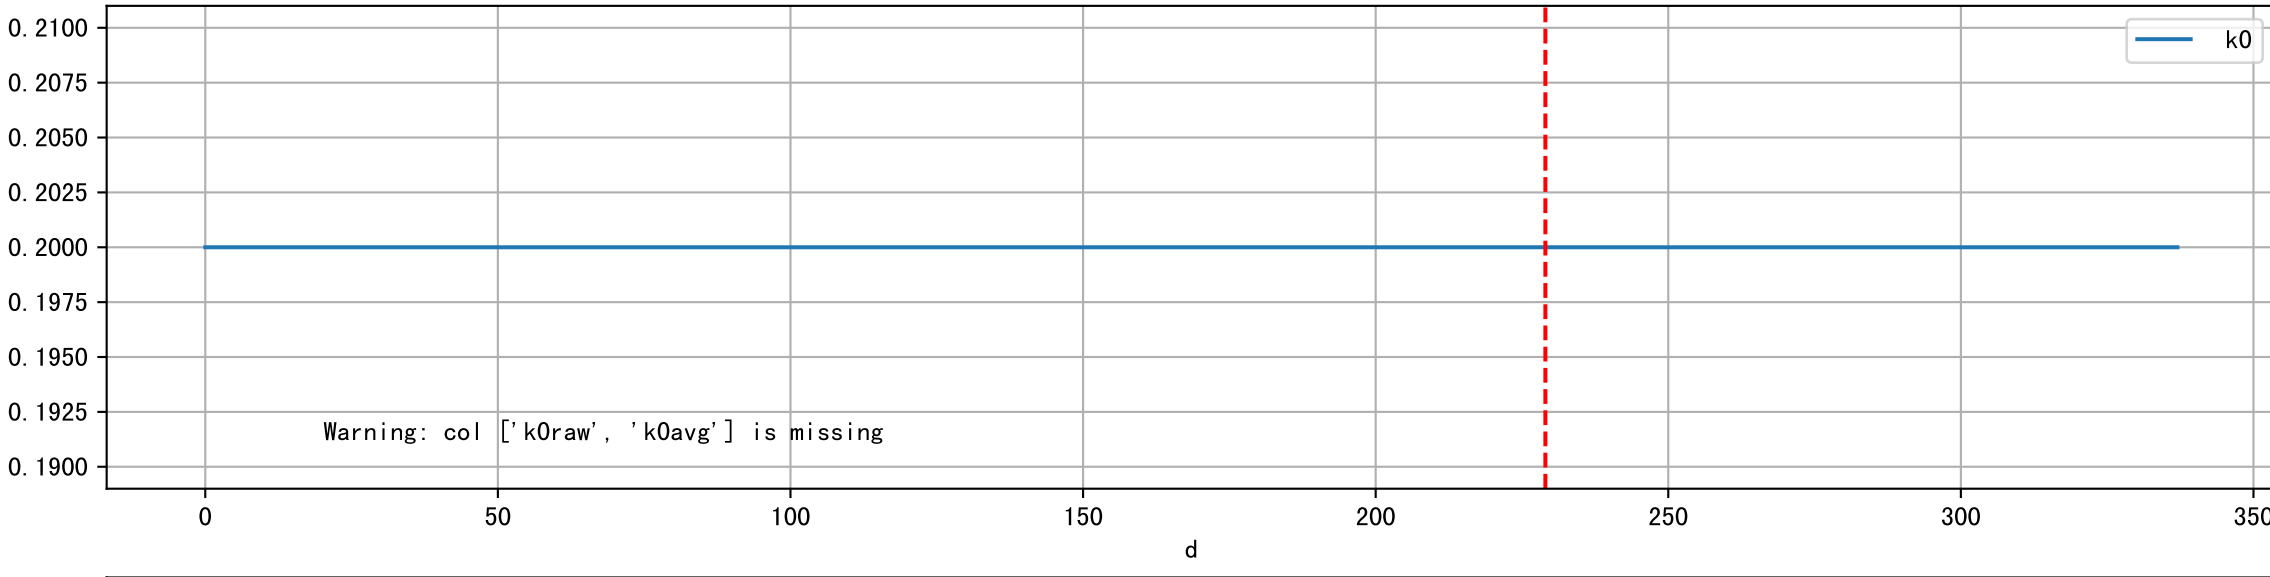

taocraw: -o', 'taocavg', 'taoc'], ['k0raw: -o', 'k0avg', 'k0'], ['k1raw: -o', 'k1avg', 'k1'], ['k2raw: -o', 'k2avg', 'k2'], ['Tblraw: -o', 'Tblavg', 'Tbl']

P2-2 D:229 2026-04-12