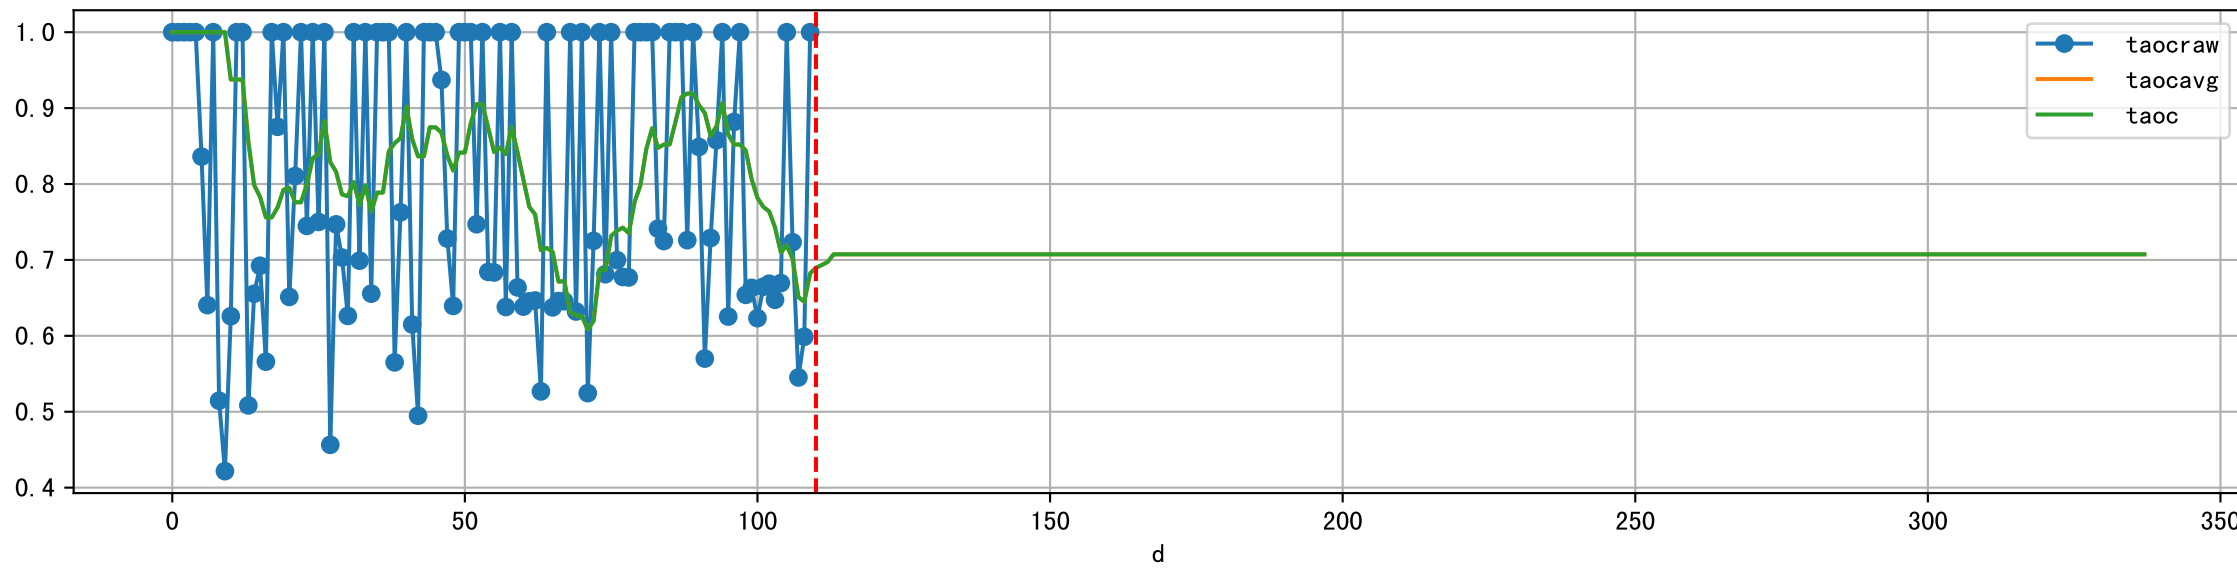

taocraw:-o', 'taocavg', 'taoc'], ['k0raw:-o', 'k0avg', 'k0'], ['k1raw:-o', 'k1avg', 'k1'], ['k2raw:-o', 'k2avg', 'k2'], ['Tblraw:-o', 'Tblavg',

P2-3 D:110 2025-12-14