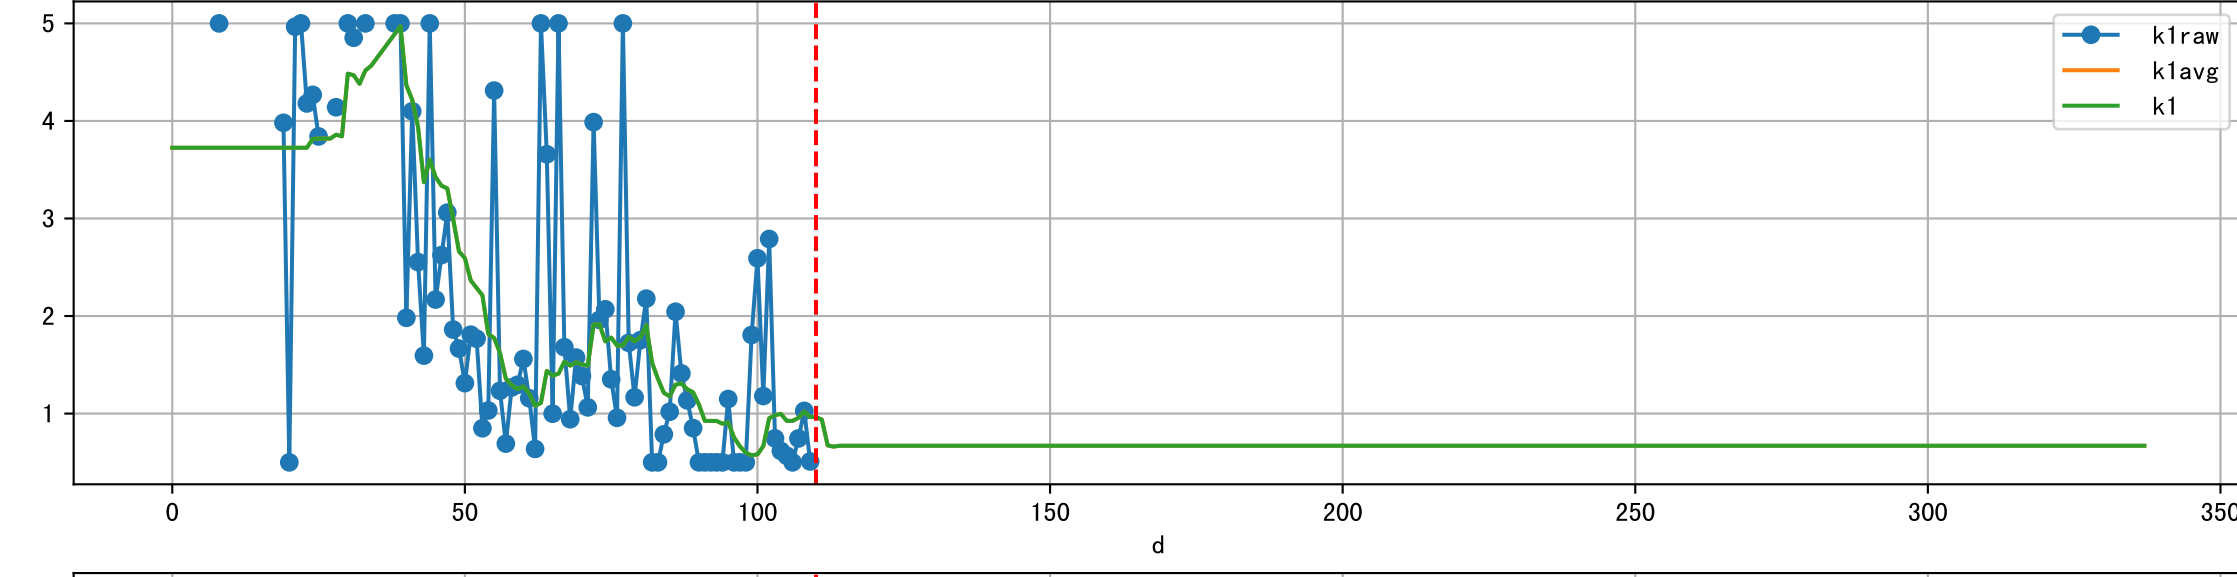

taocraw:-o', 'taocavg', 'taoc'], ['k0raw:-o', 'k0avg', 'k0'], ['k1raw:-o', 'k1avg', 'k1'], ['k2raw:-o', 'k2avg', 'k2'], ['Tblraw:-o', 'Tblavg',

P2-3 D:110 2025-12-14