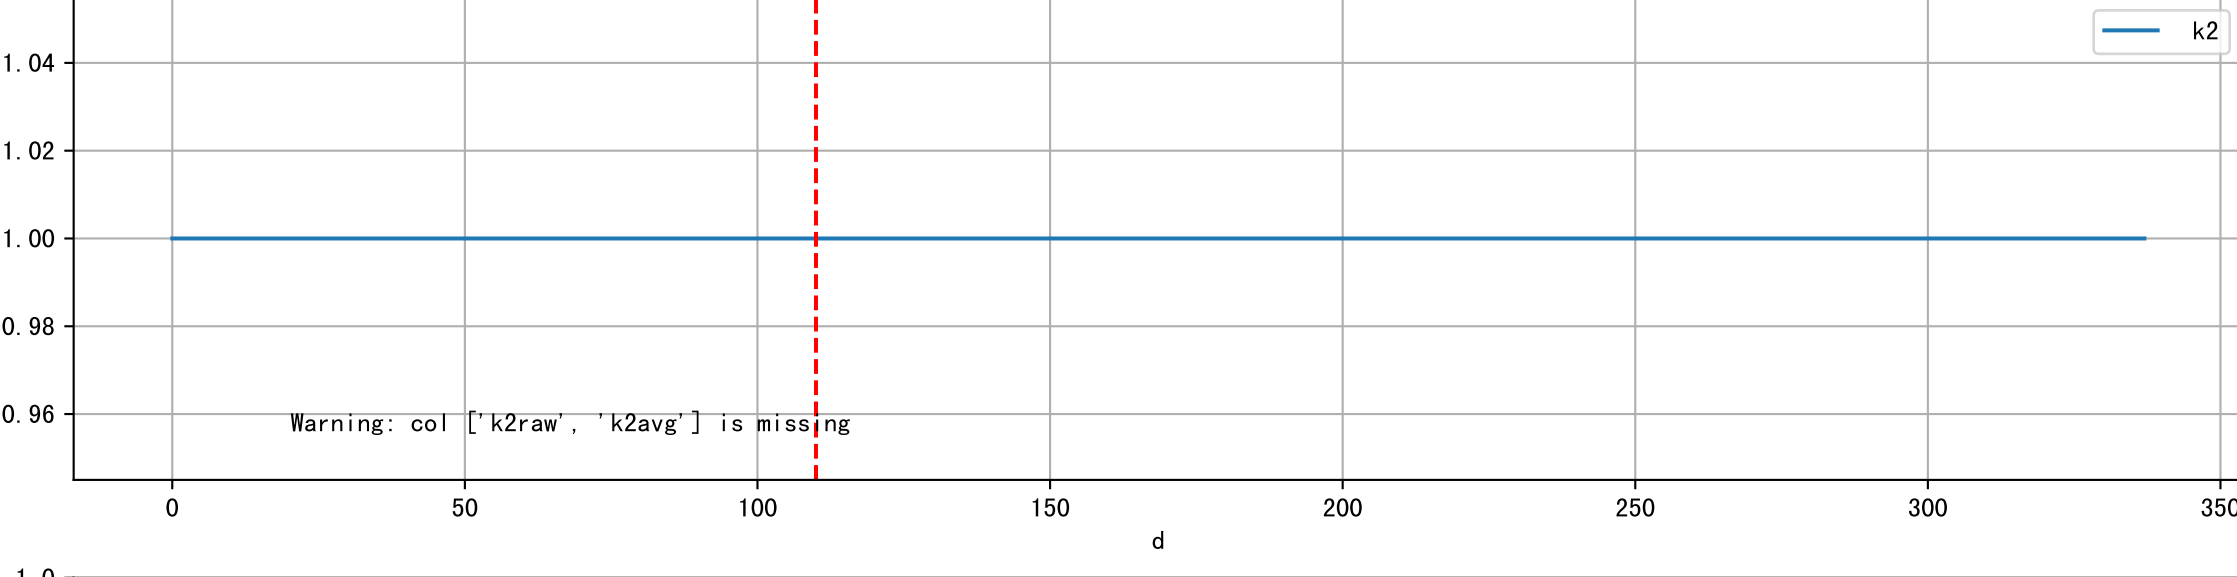

taocraw:-o', 'taocavg', 'taoc'], ['k0raw:-o', 'k0avg', 'k0'], ['k1raw:-o', 'k1avg', 'k1'], ['k2raw:-o', 'k2avg', 'k2'], ['Tblraw:-o', 'Tblavg',

P2-3 D:110 2025-12-14