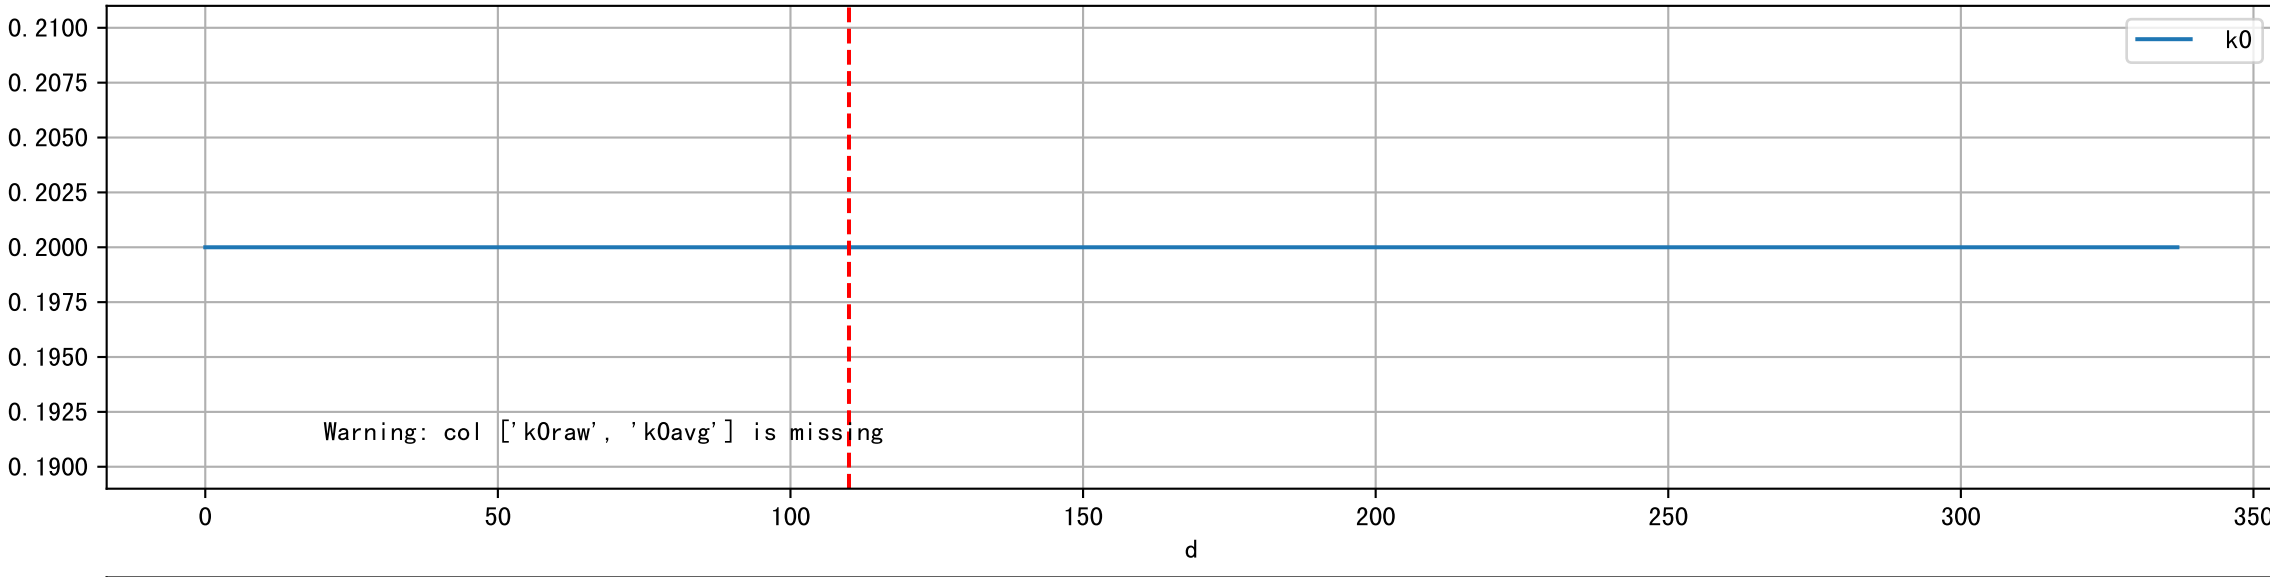

taocraw:-o', 'taocavg', 'taoc'], ['k0raw:-o', 'k0avg', 'k0'], ['k1raw:-o', 'k1avg', 'k1'], ['k2raw:-o', 'k2avg', 'k2'], ['Tblraw:-o', 'Tblavg',

P2-3 D:110 2025-12-14