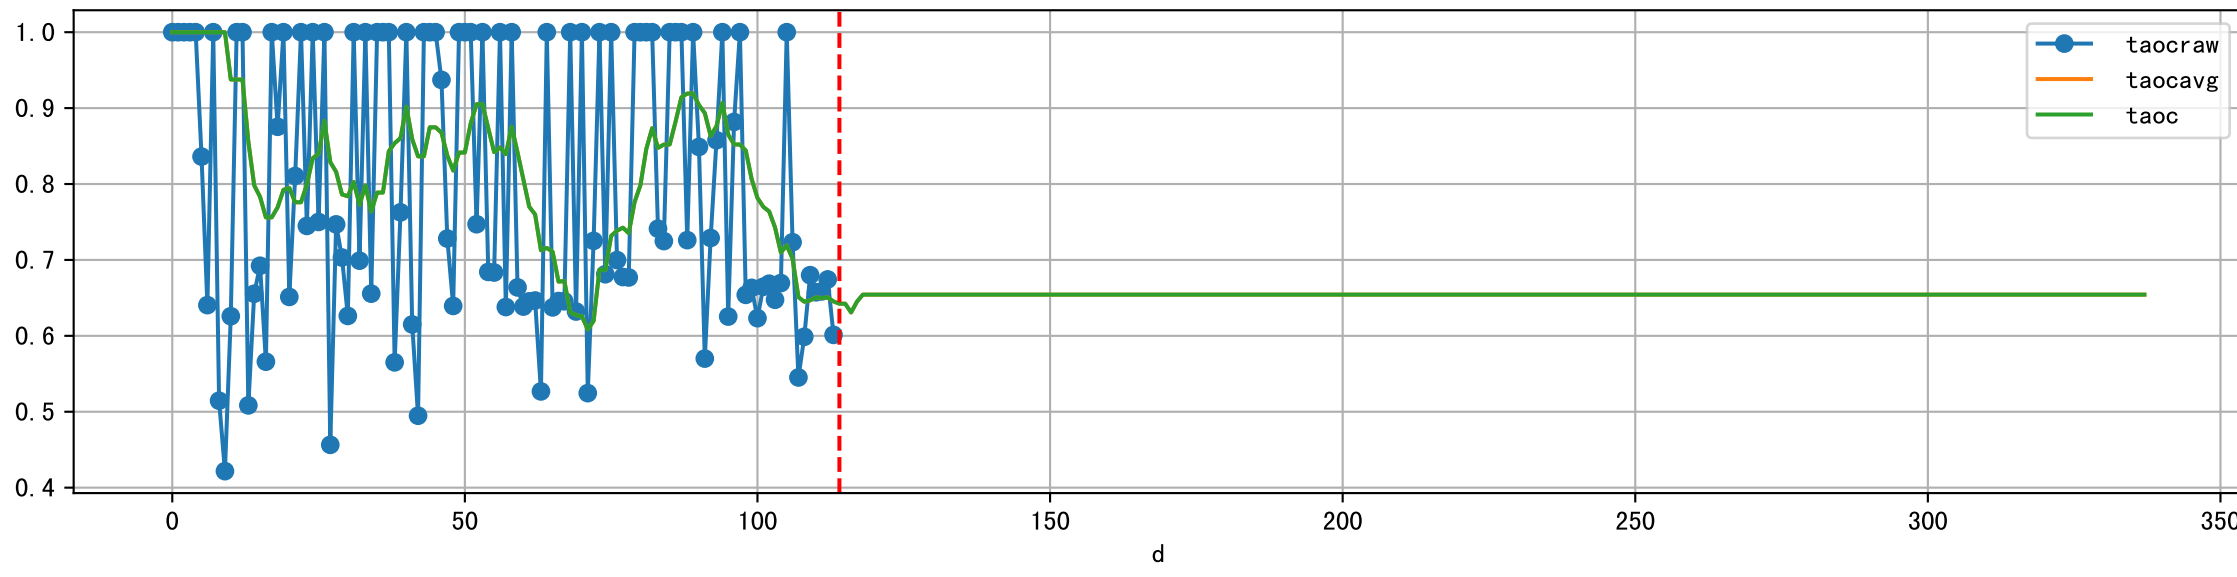

taocraw:-o', 'taocavg', 'taoc'], ['k0raw:-o', 'k0avg', 'k0'], ['k1raw:-o', 'k1avg', 'k1'], ['k2raw:-o', 'k2avg', 'k2'], ['Tblrw:-o', 'Tblavg',

P2-3 D:114 2025-12-18