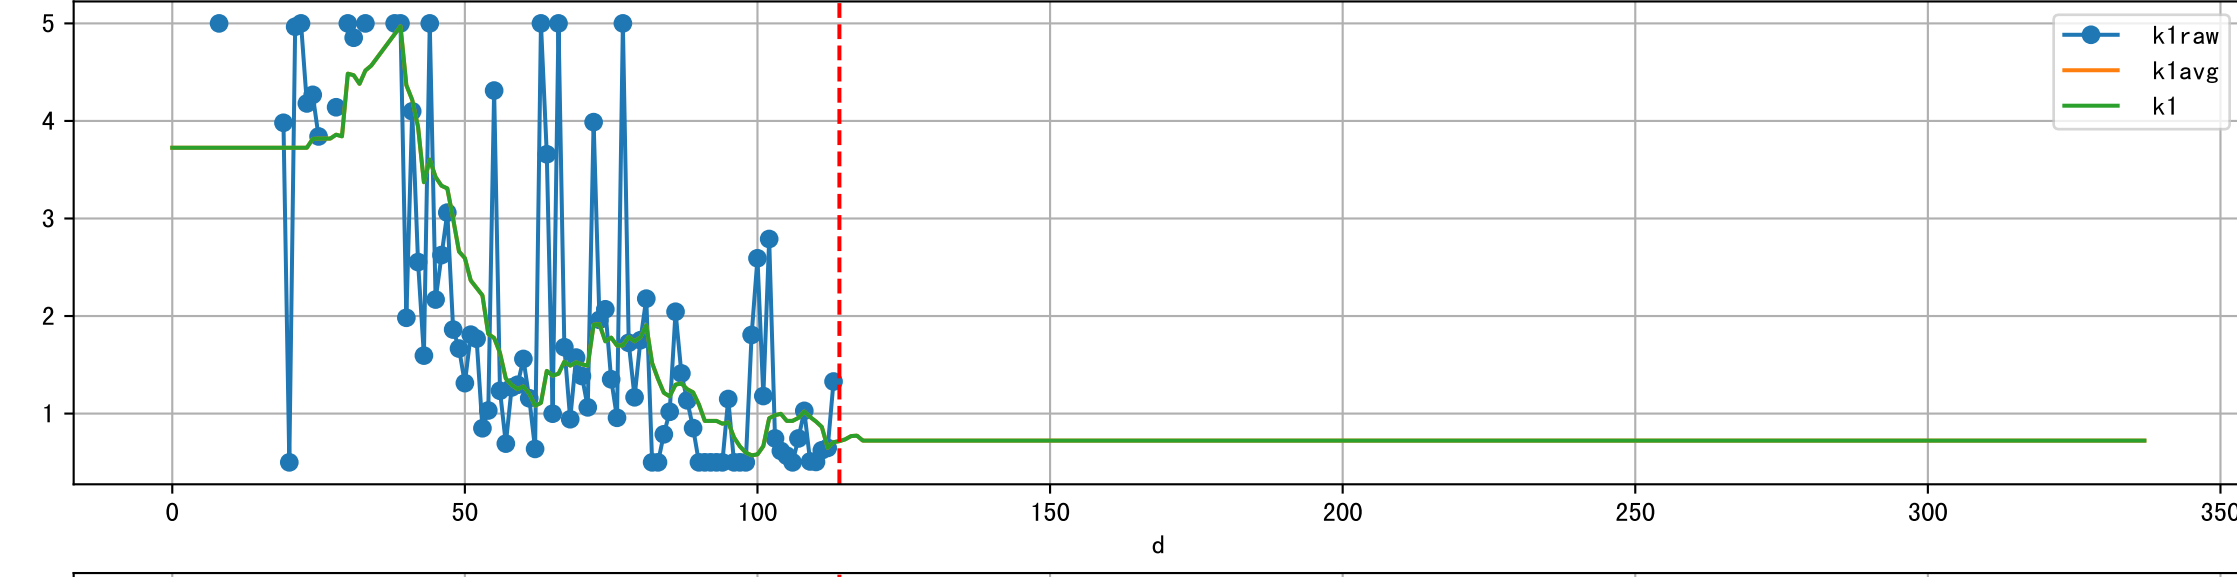

taocraw:-o', 'taocavg', 'taoc'], ['k0raw:-o', 'k0avg', 'k0'], ['k1raw:-o', 'k1avg', 'k1'], ['k2raw:-o', 'k2avg', 'k2'], ['Tblrw:-o', 'Tblavg',

P2-3 D:114 2025-12-18