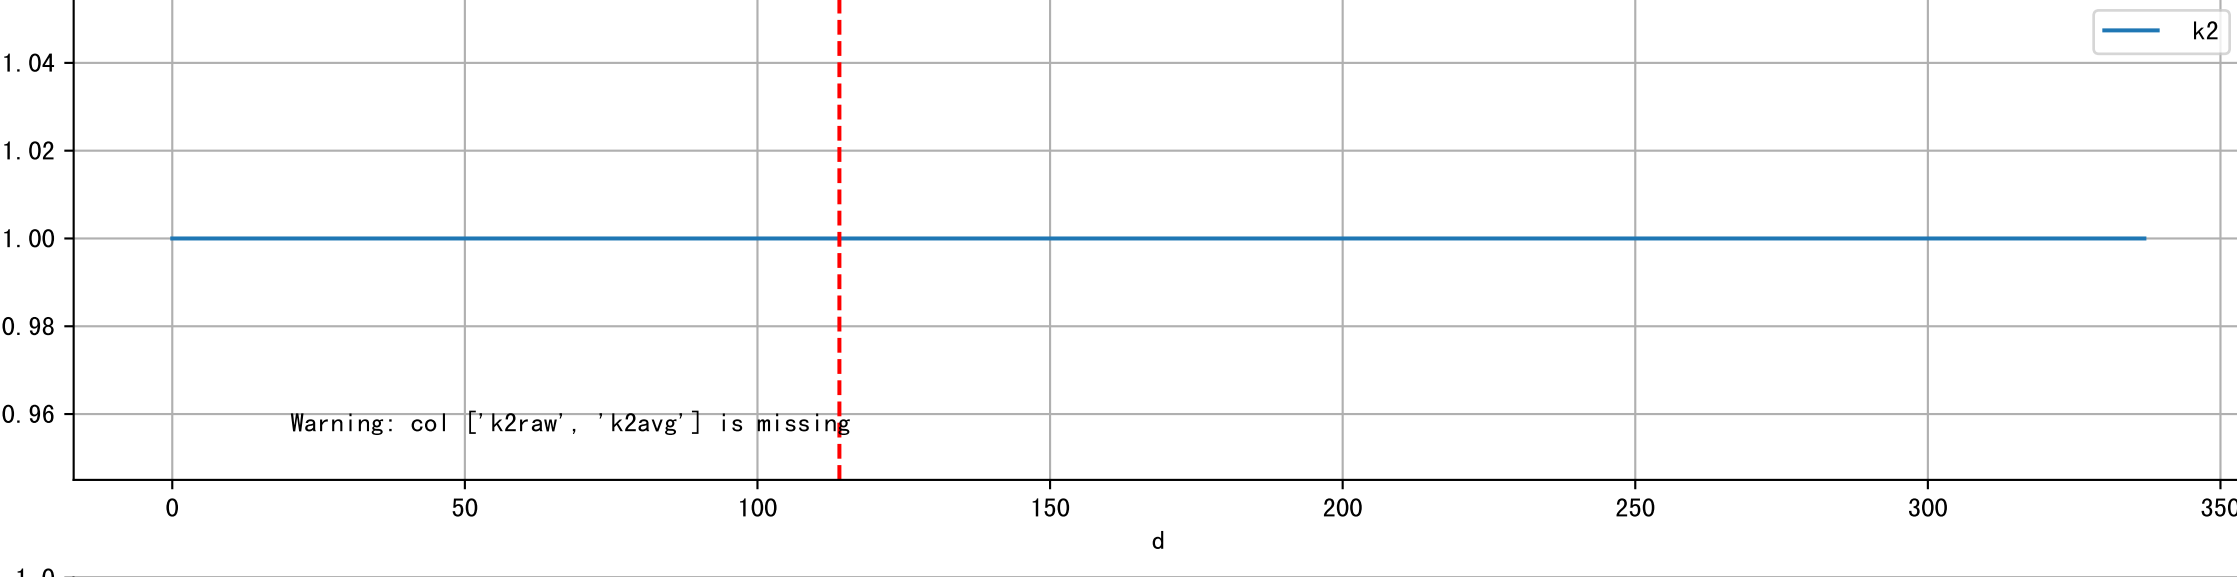

taocraw:-o', 'taocavg', 'taoc'], ['k0raw:-o', 'k0avg', 'k0'], ['k1raw:-o', 'k1avg', 'k1'], ['k2raw:-o', 'k2avg', 'k2'], ['Tblrw:-o', 'Tblavg',

P2-3 D:114 2025-12-18