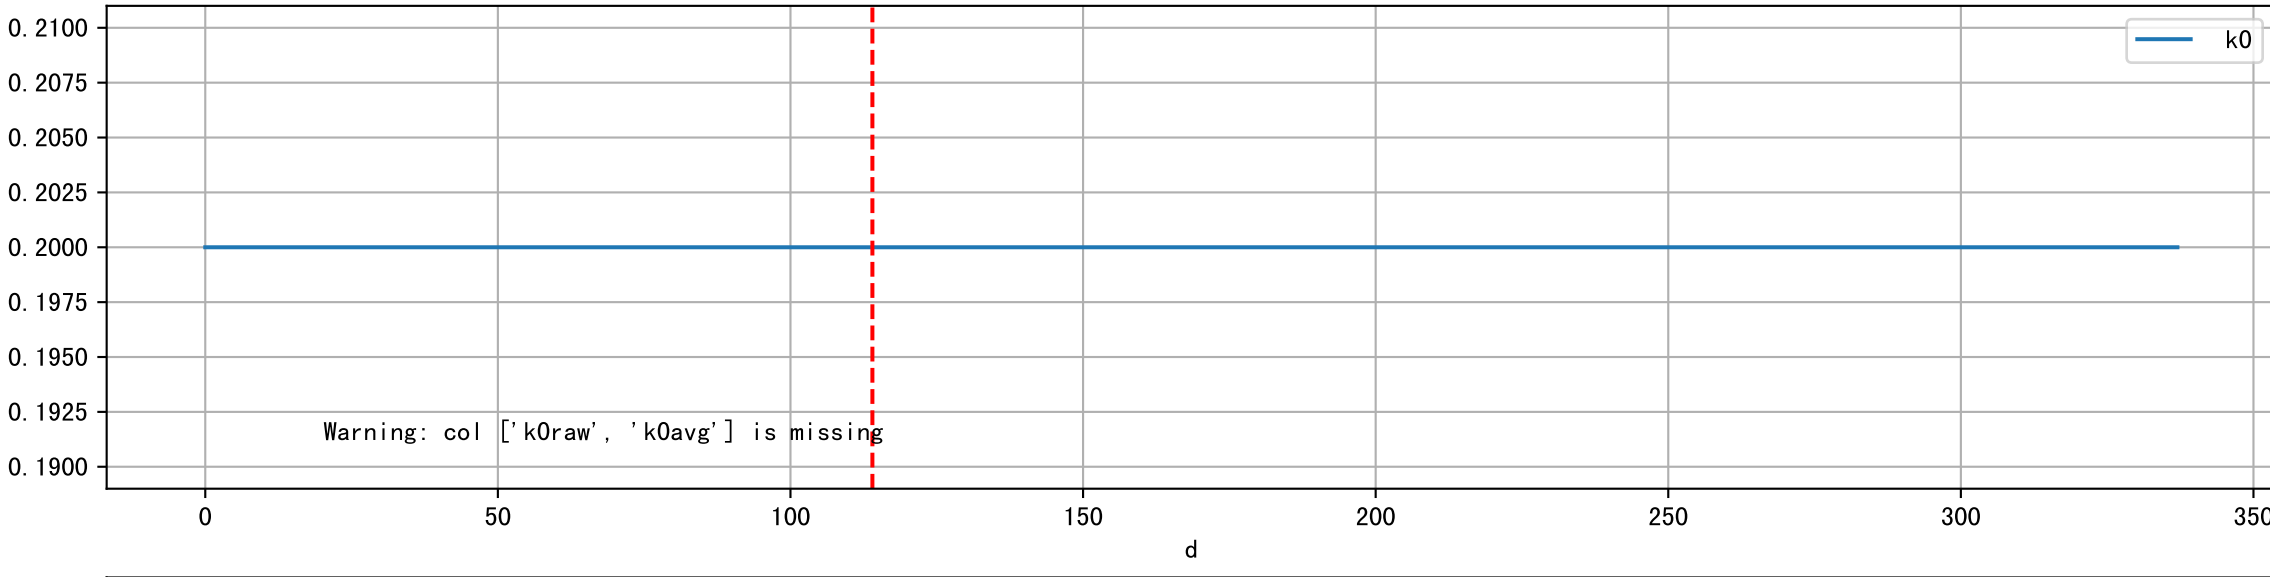

taocraw:-o', 'taocavg', 'taoc'], ['k0raw:-o', 'k0avg', 'k0'], ['k1raw:-o', 'k1avg', 'k1'], ['k2raw:-o', 'k2avg', 'k2'], ['Tblrw:-o', 'Tblavg',

P2-3 D:114 2025-12-18