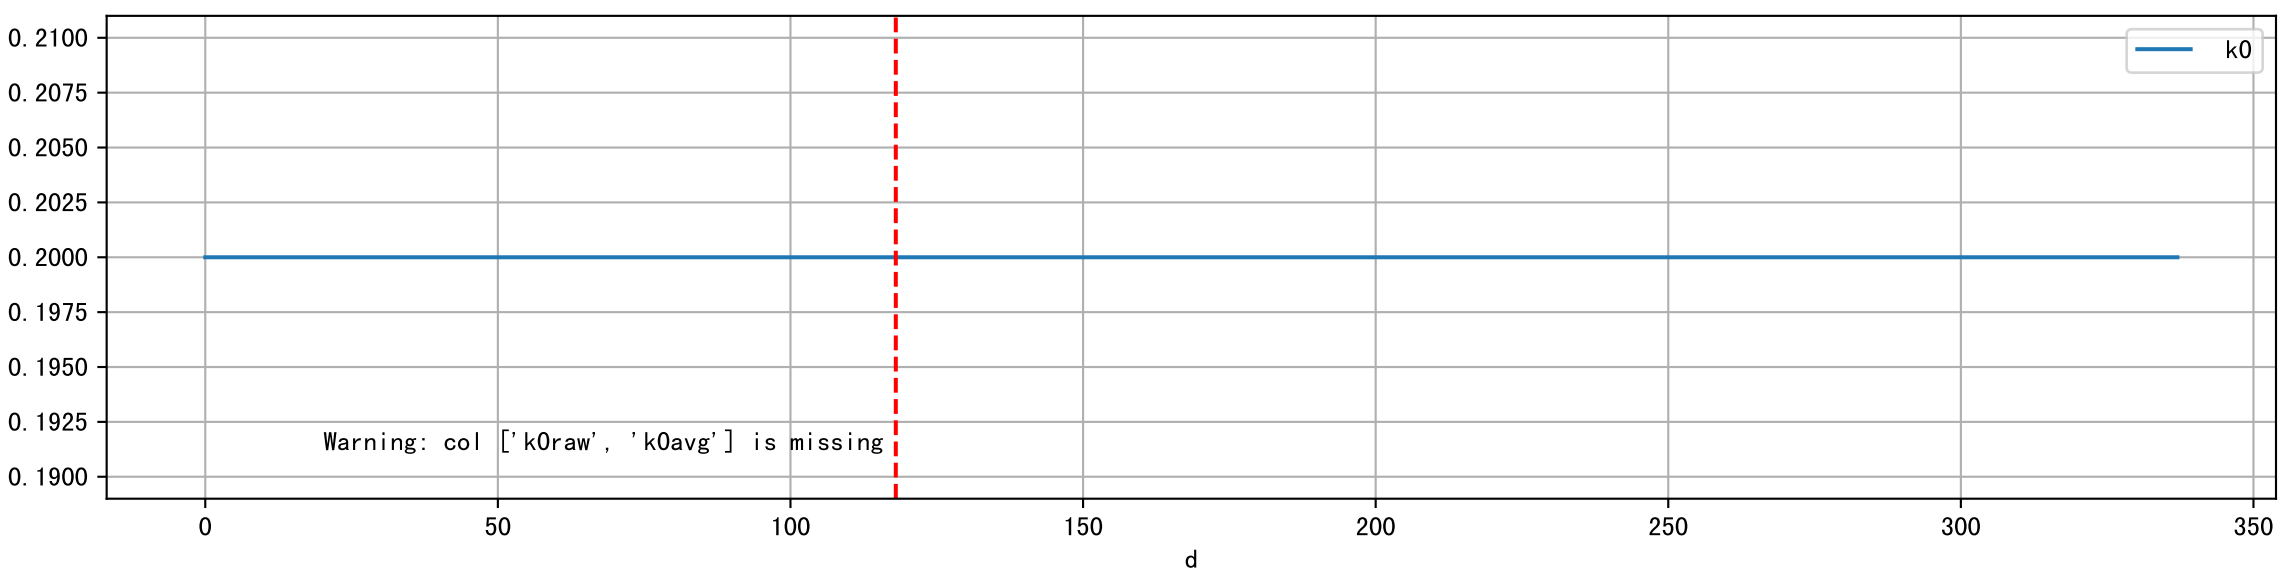

taocraw:-o', 'taocavg', 'taoc'], ['k0raw:-o', 'k0avg', 'k0'], ['k1raw:-o', 'k1avg', 'k1'], ['k2raw:-o', 'k2avg', 'k2'], ['Tblrw:-o', 'Tblavg',

P2-3 D:118 2025-12-22