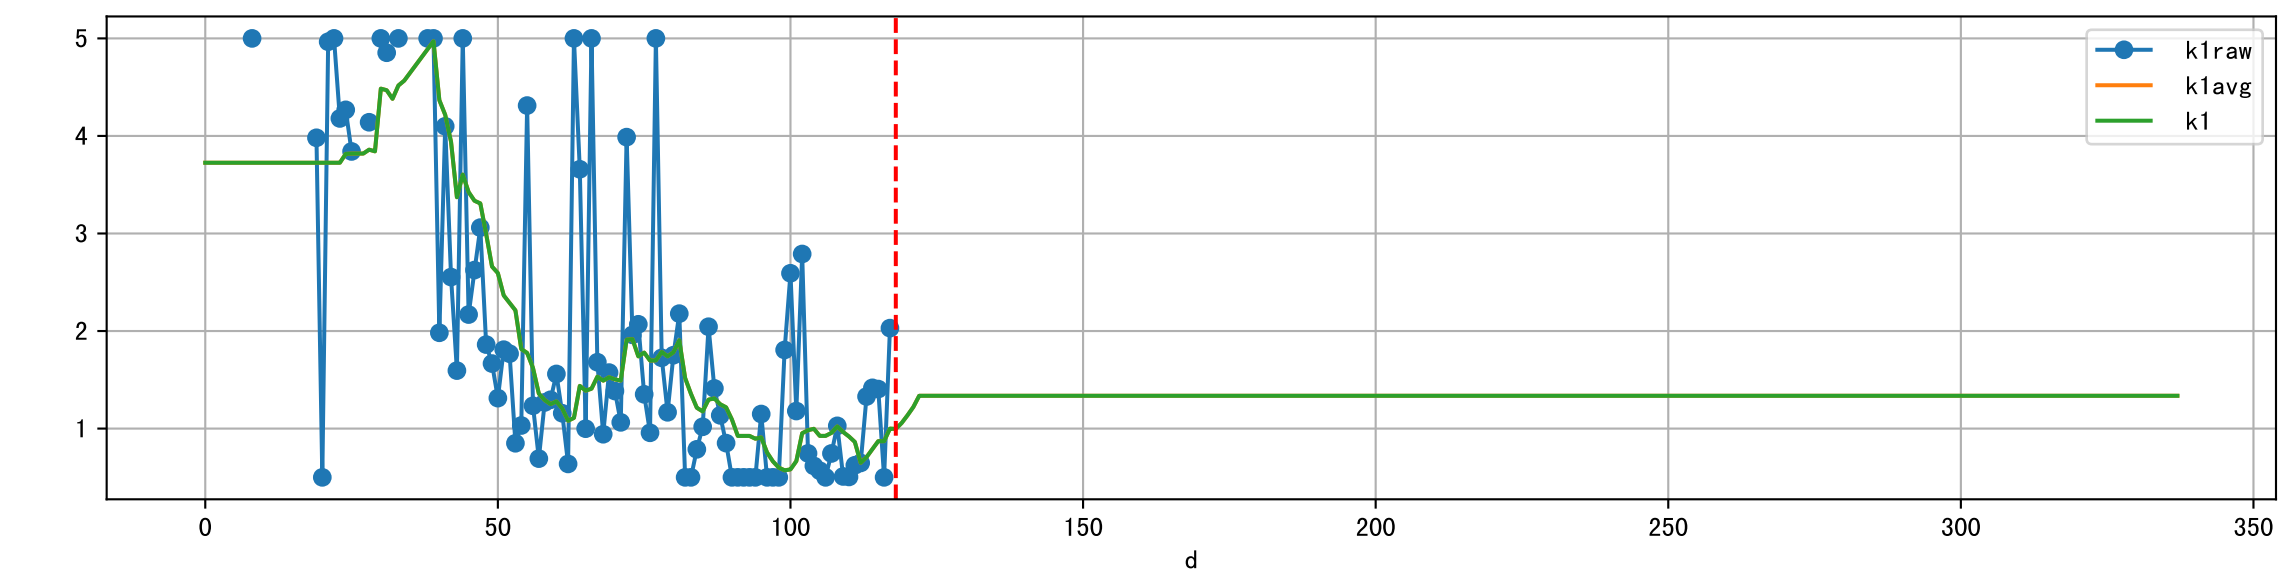

taocraw:-o', 'taocavg', 'taoc'], ['k0raw:-o', 'k0avg', 'k0'], ['k1raw:-o', 'k1avg', 'k1'], ['k2raw:-o', 'k2avg', 'k2'], ['Tblrw:-o', 'Tblavg',

P2-3 D:118 2025-12-22