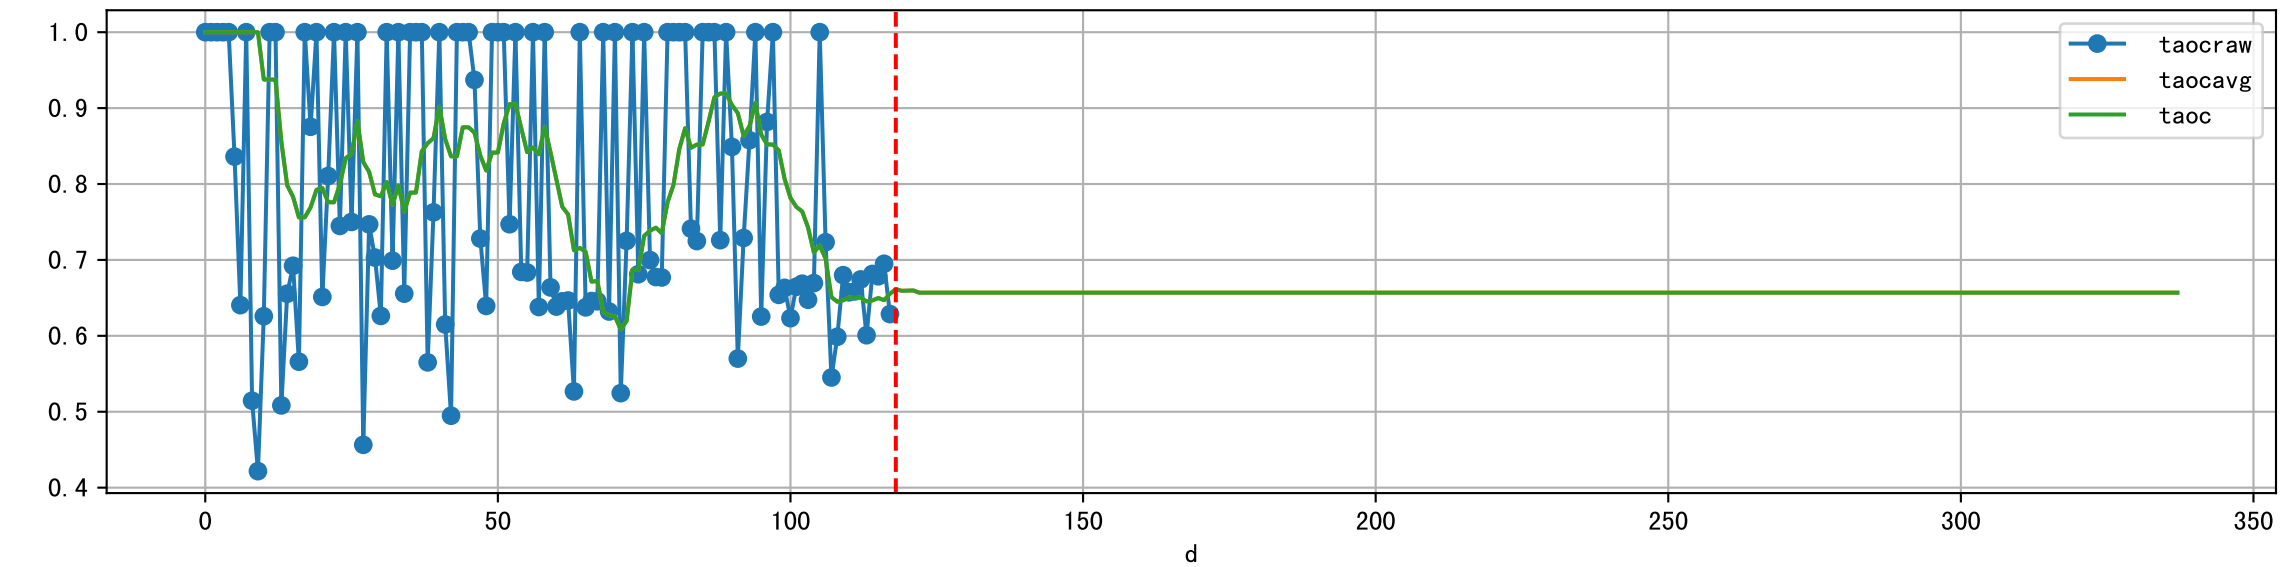

taocraw:-o', 'taocavg', 'taoc'], ['k0raw:-o', 'k0avg', 'k0'], ['k1raw:-o', 'k1avg', 'k1'], ['k2raw:-o', 'k2avg', 'k2'], ['Tblrw:-o', 'Tblavg',

P2-3 D:118 2025-12-22