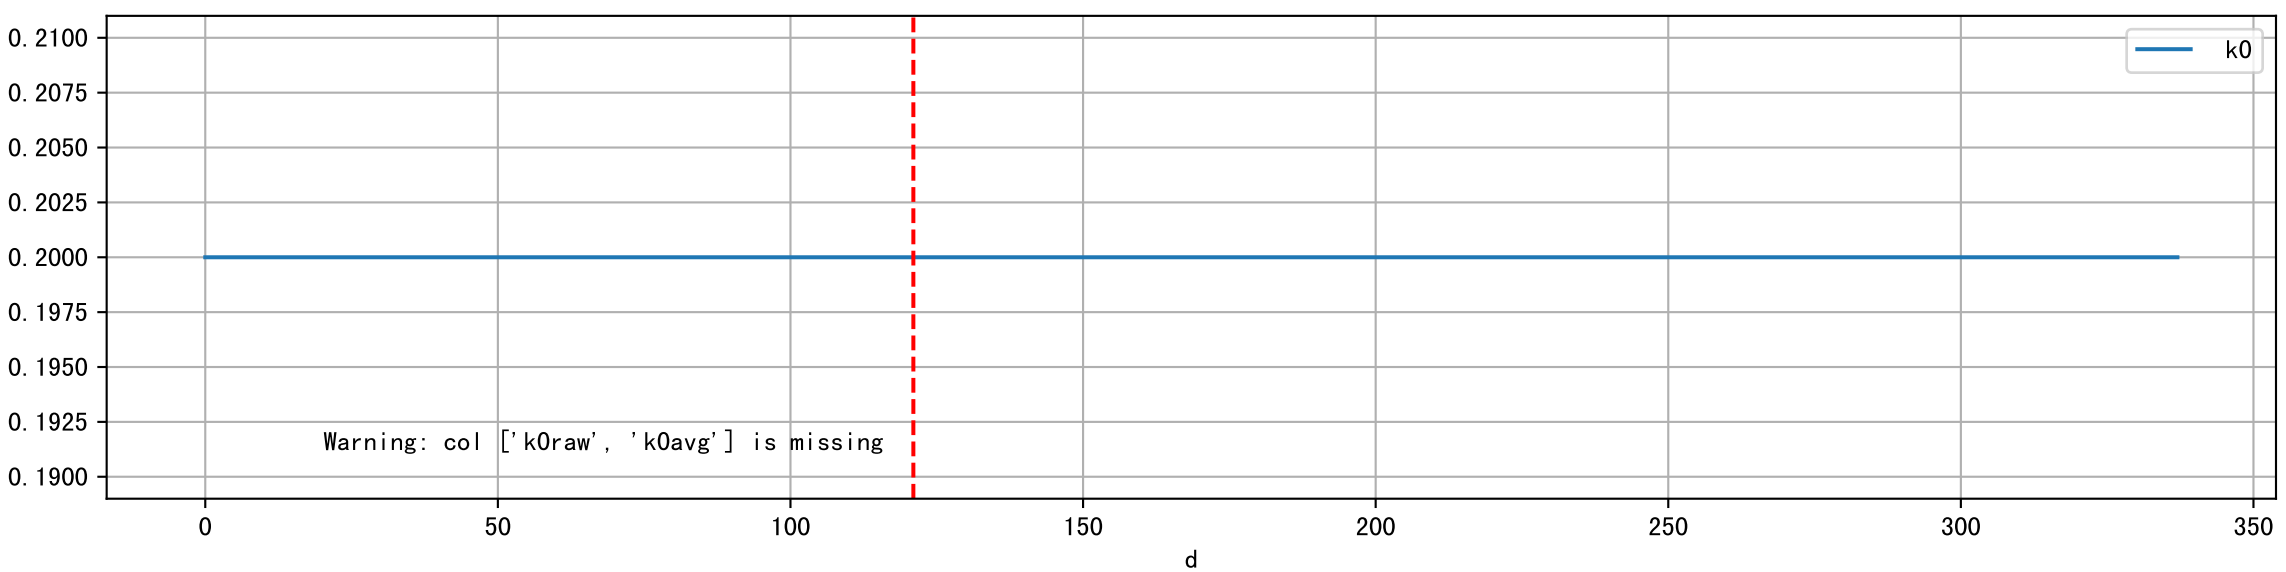

taocraw:-o', 'taocavg', 'taoc'], ['k0raw:-o', 'k0avg', 'k0'], ['k1raw:-o', 'k1avg', 'k1'], ['k2raw:-o', 'k2avg', 'k2'], ['Tblrw:-o', 'Tblavg',

P2-3 D:121 2025-12-25