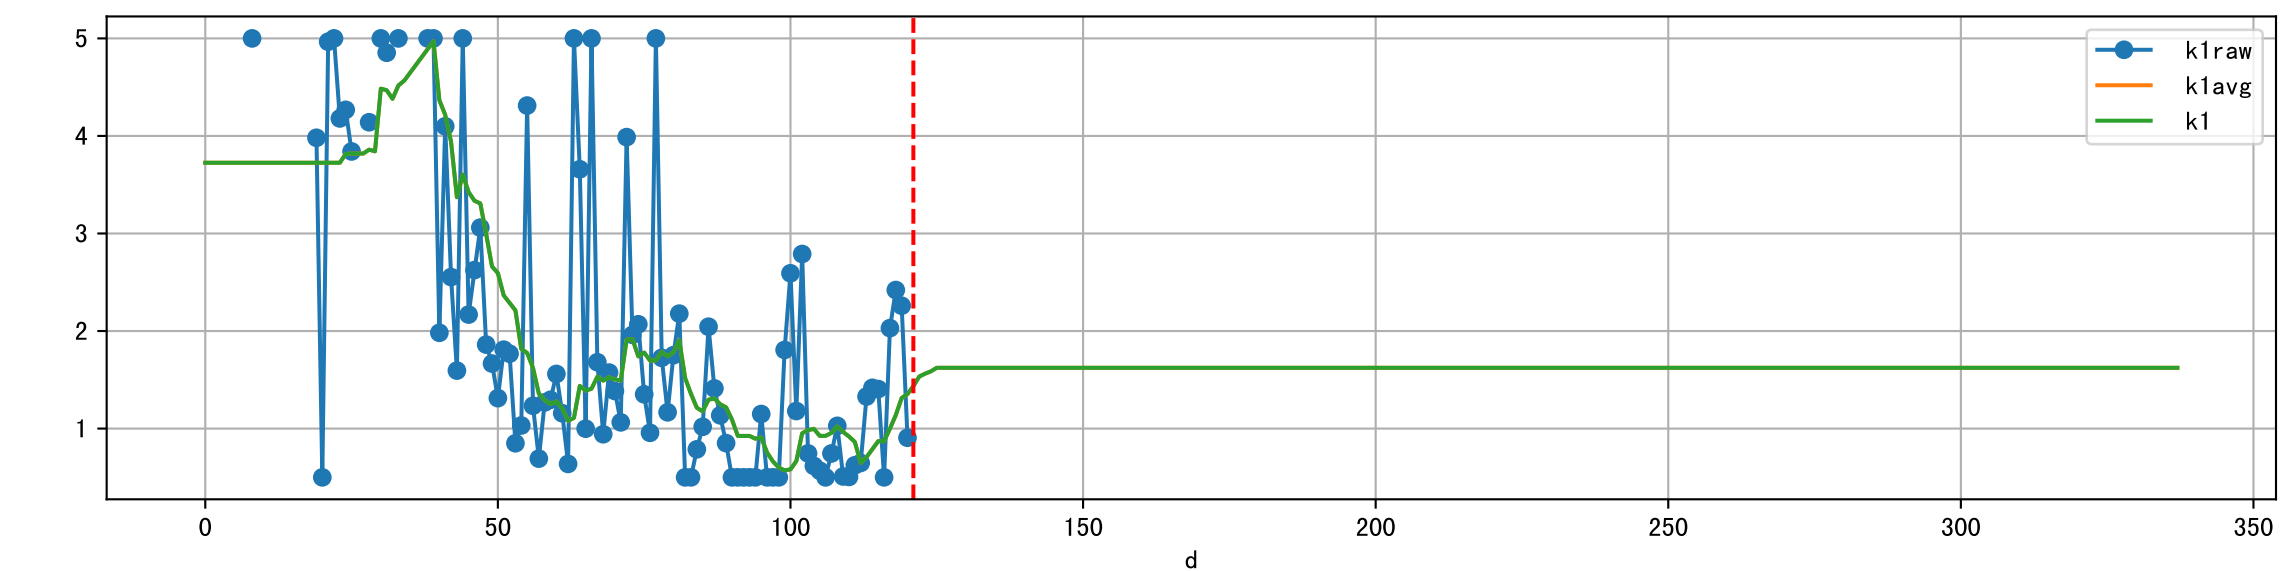

taocraw:-o', 'taocavg', 'taoc'], ['k0raw:-o', 'k0avg', 'k0'], ['k1raw:-o', 'k1avg', 'k1'], ['k2raw:-o', 'k2avg', 'k2'], ['Tblrw:-o', 'Tblavg',

P2-3 D:121 2025-12-25