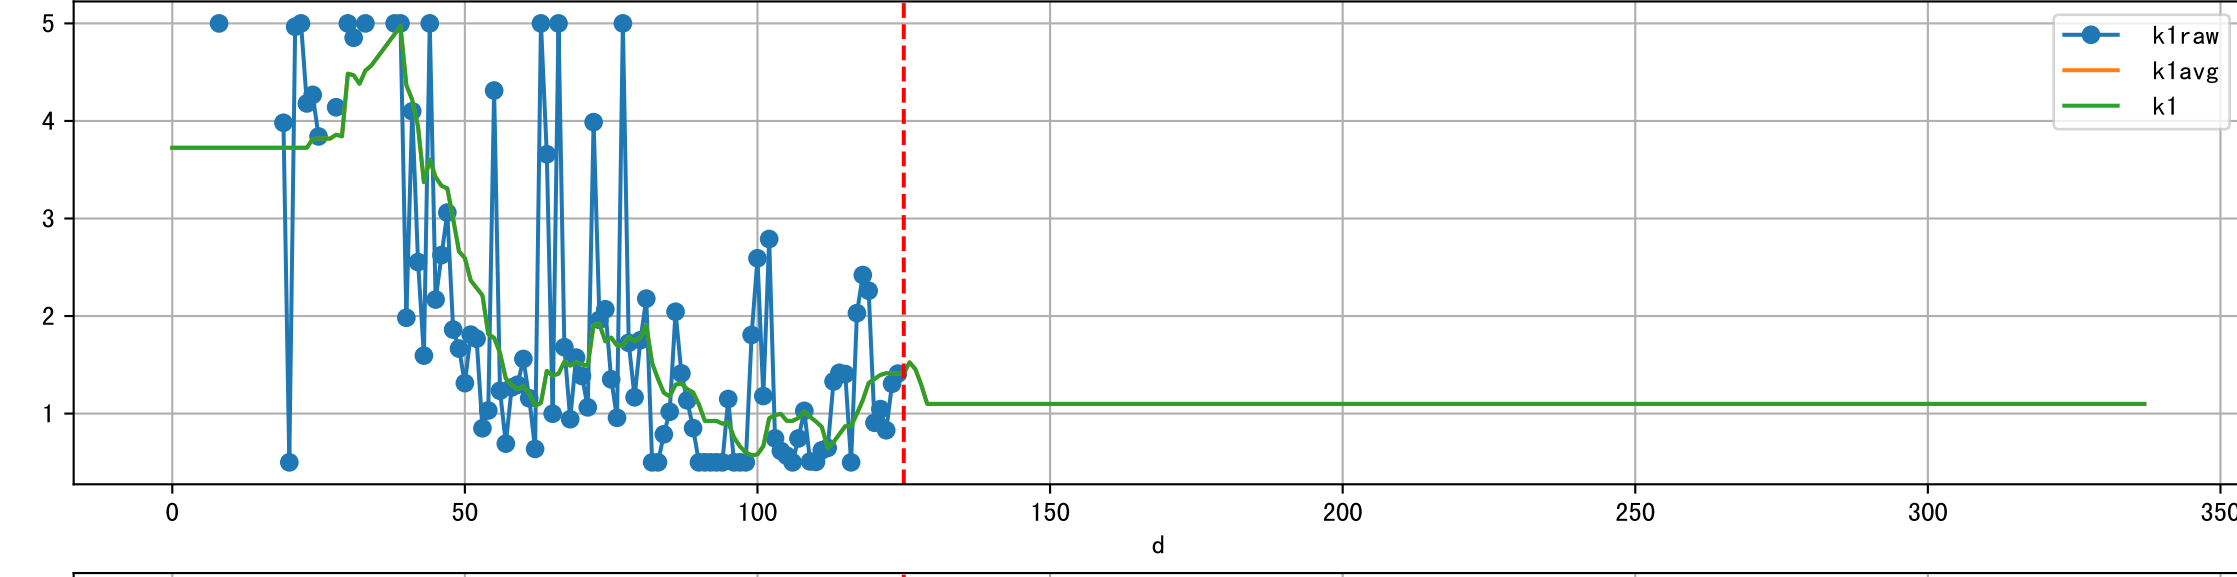

taocraw:-o', 'taocavg', 'taoc'], ['k0raw:-o', 'k0avg', 'k0'], ['k1raw:-o', 'k1avg', 'k1'], ['k2raw:-o', 'k2avg', 'k2'], ['Tblrrow:-o', 'Tblavg',

P2-3 D:125 2025-12-29