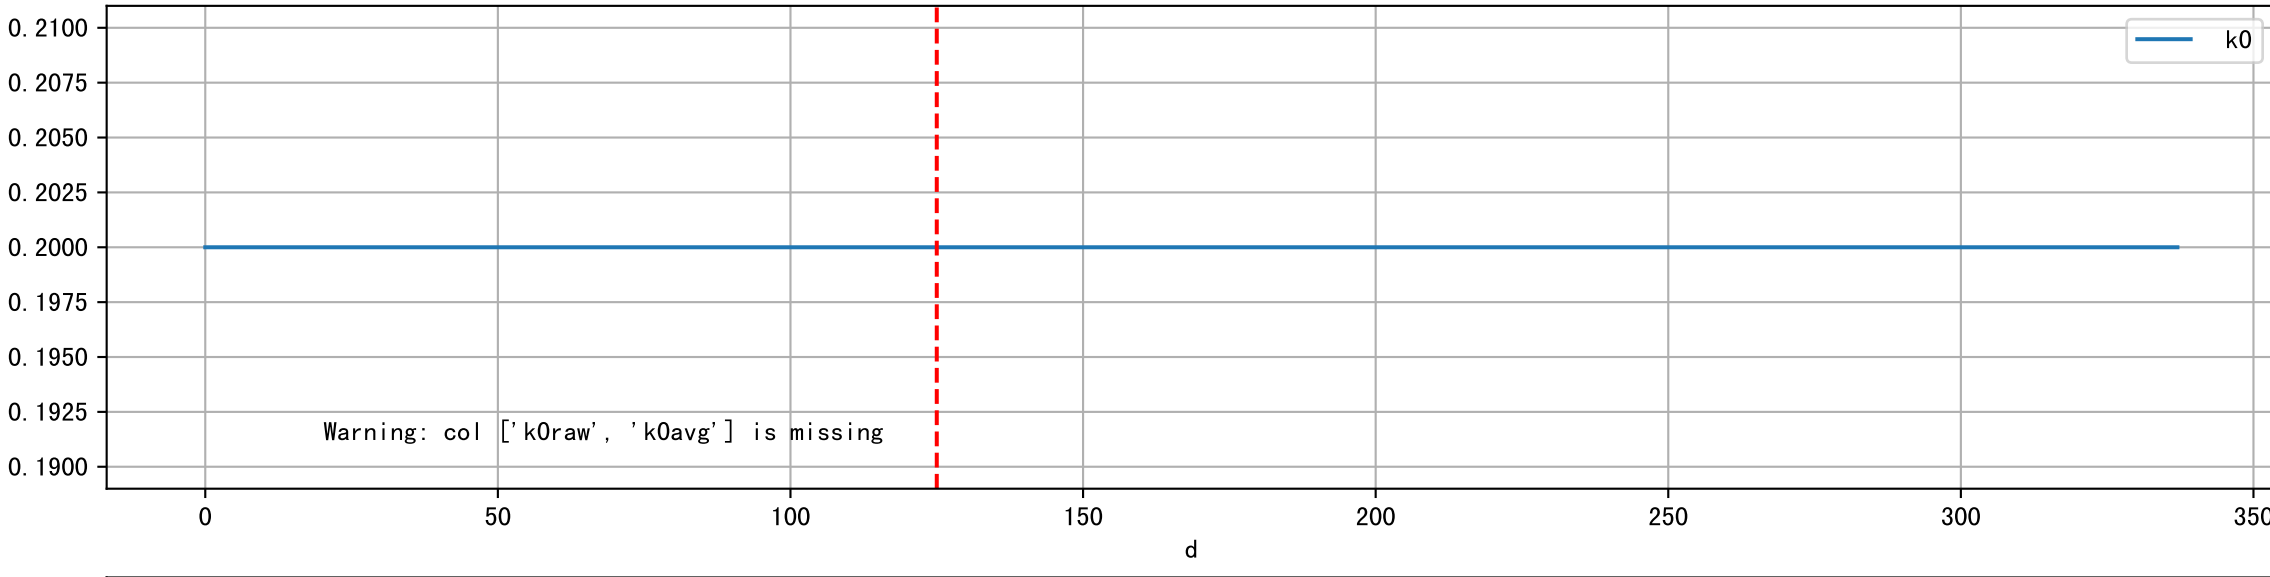

taocraw:-o', 'taocavg', 'taoc'], ['k0raw:-o', 'k0avg', 'k0'], ['k1raw:-o', 'k1avg', 'k1'], ['k2raw:-o', 'k2avg', 'k2'], ['Tblrrow:-o', 'Tblavg',

P2-3 D:125 2025-12-29