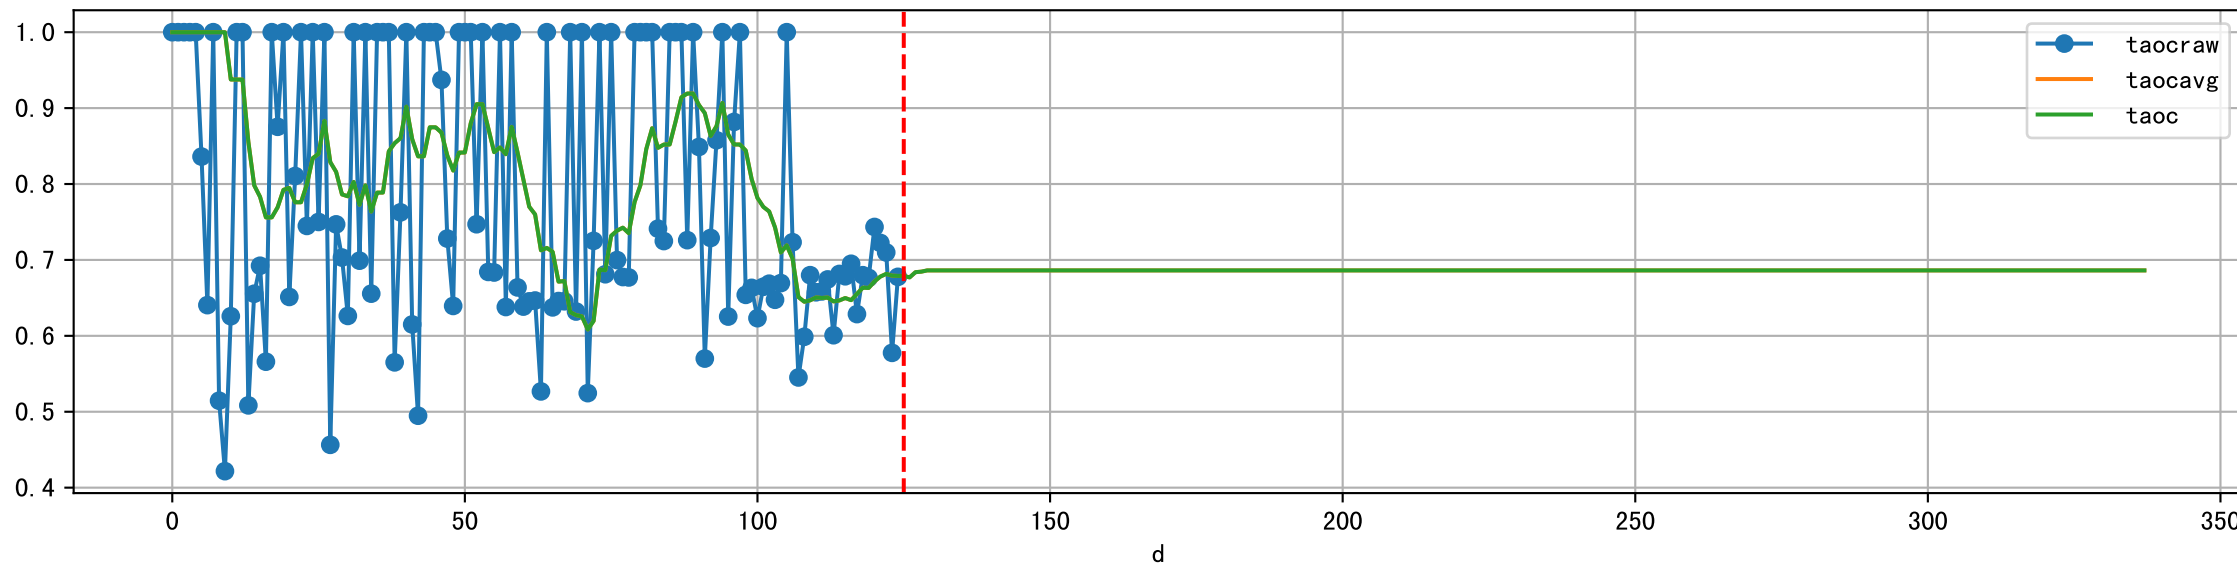

taocraw:-o', 'taocavg', 'taoc'], ['k0raw:-o', 'k0avg', 'k0'], ['k1raw:-o', 'k1avg', 'k1'], ['k2raw:-o', 'k2avg', 'k2'], ['Tblrrow:-o', 'Tblavg',

P2-3 D:125 2025-12-29