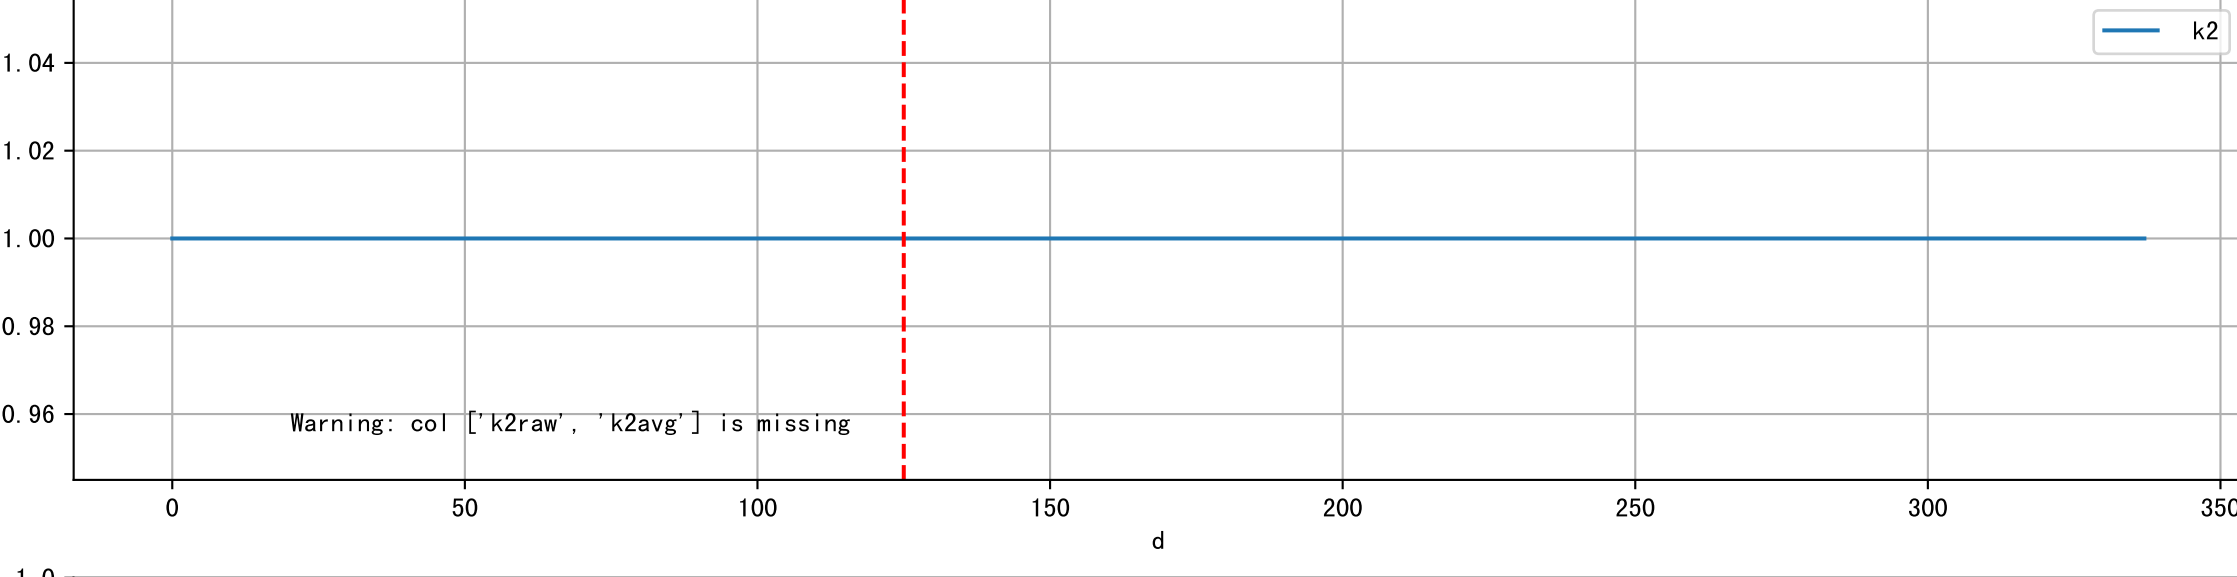

taocraw:-o', 'taocavg', 'taoc'], ['k0raw:-o', 'k0avg', 'k0'], ['k1raw:-o', 'k1avg', 'k1'], ['k2raw:-o', 'k2avg', 'k2'], ['Tblrrow:-o', 'Tblavg',

P2-3 D:125 2025-12-29