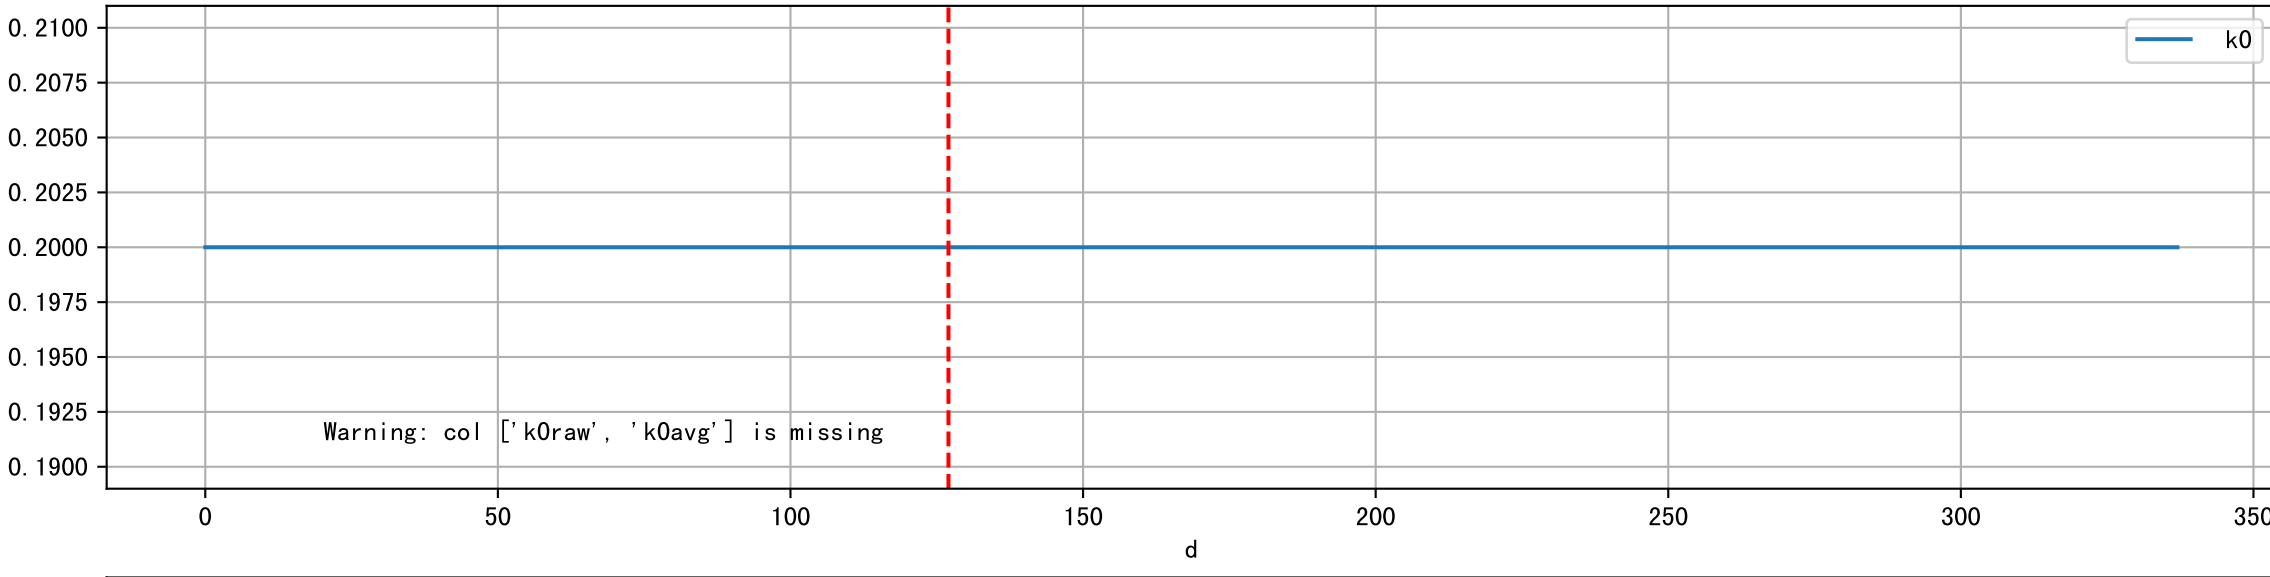

taocraw:-o', 'taocavg', 'taoc'], ['k0raw:-o', 'k0avg', 'k0'], ['k1raw:-o', 'k1avg', 'k1'], ['k2raw:-o', 'k2avg', 'k2'], ['Tblrw:-o', 'Tblavg',

P2-3 D:127 2025-12-31