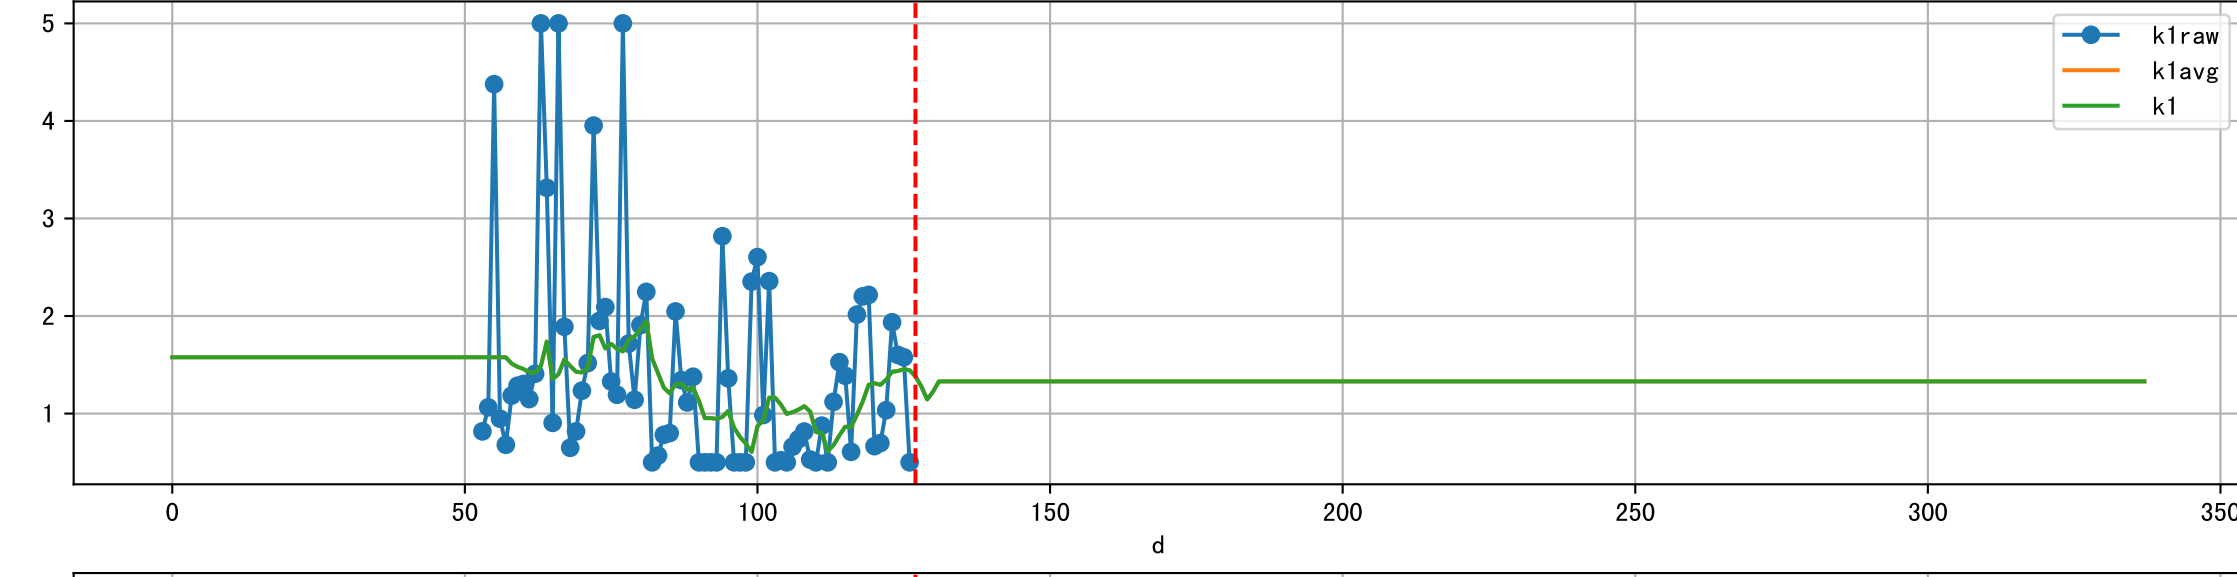

taocraw:-o', 'taocavg', 'taoc'], ['k0raw:-o', 'k0avg', 'k0'], ['k1raw:-o', 'k1avg', 'k1'], ['k2raw:-o', 'k2avg', 'k2'], ['Tblrw:-o', 'Tblavg',

P2-3 D:127 2025-12-31