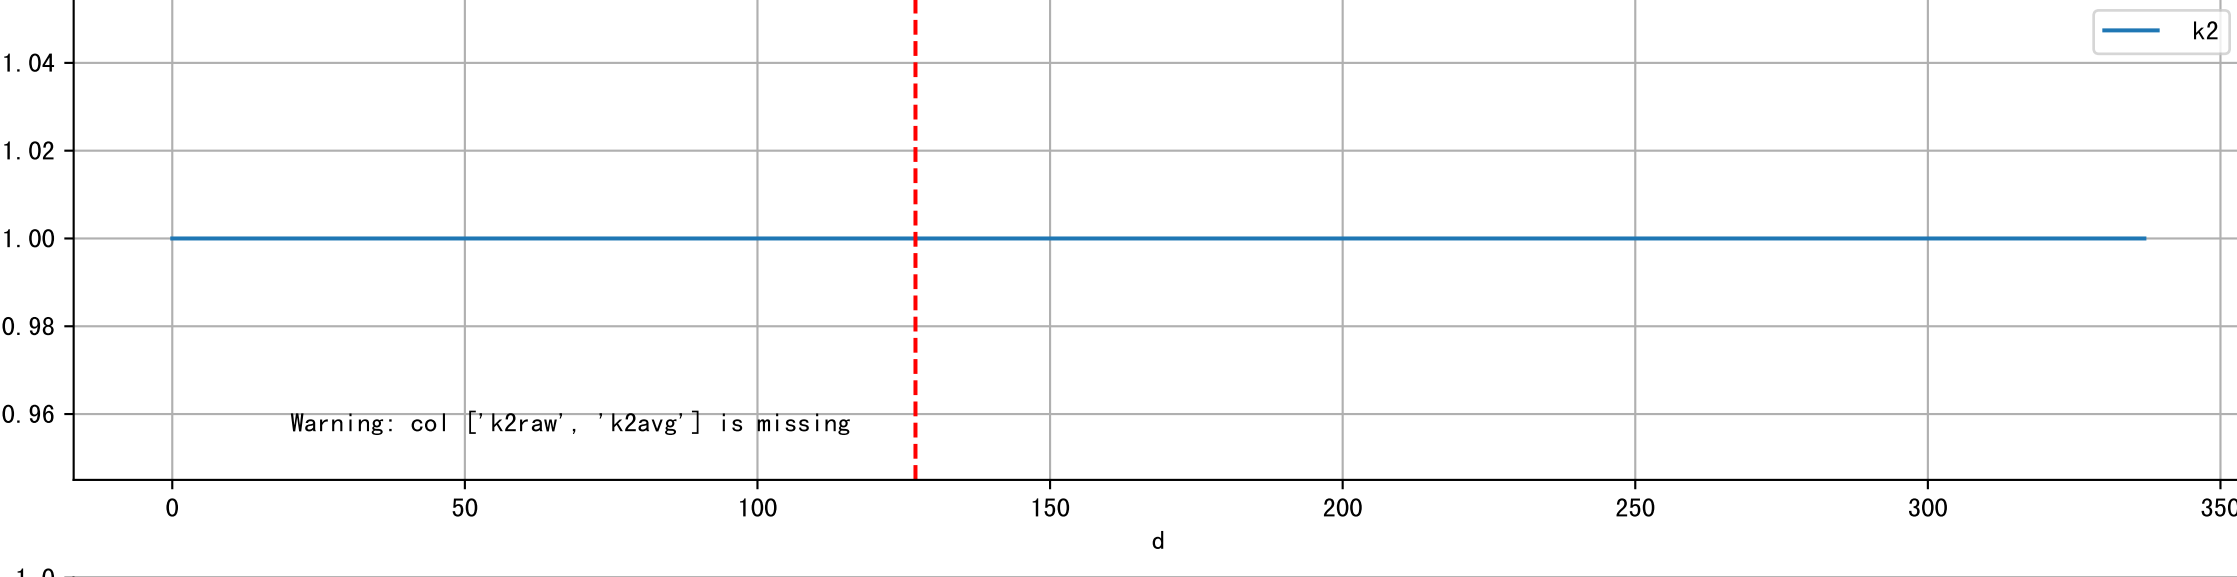

taocraw:-o', 'taocavg', 'taoc'], ['k0raw:-o', 'k0avg', 'k0'], ['k1raw:-o', 'k1avg', 'k1'], ['k2raw:-o', 'k2avg', 'k2'], ['Tblrw:-o', 'Tblavg',

P2-3 D:127 2025-12-31