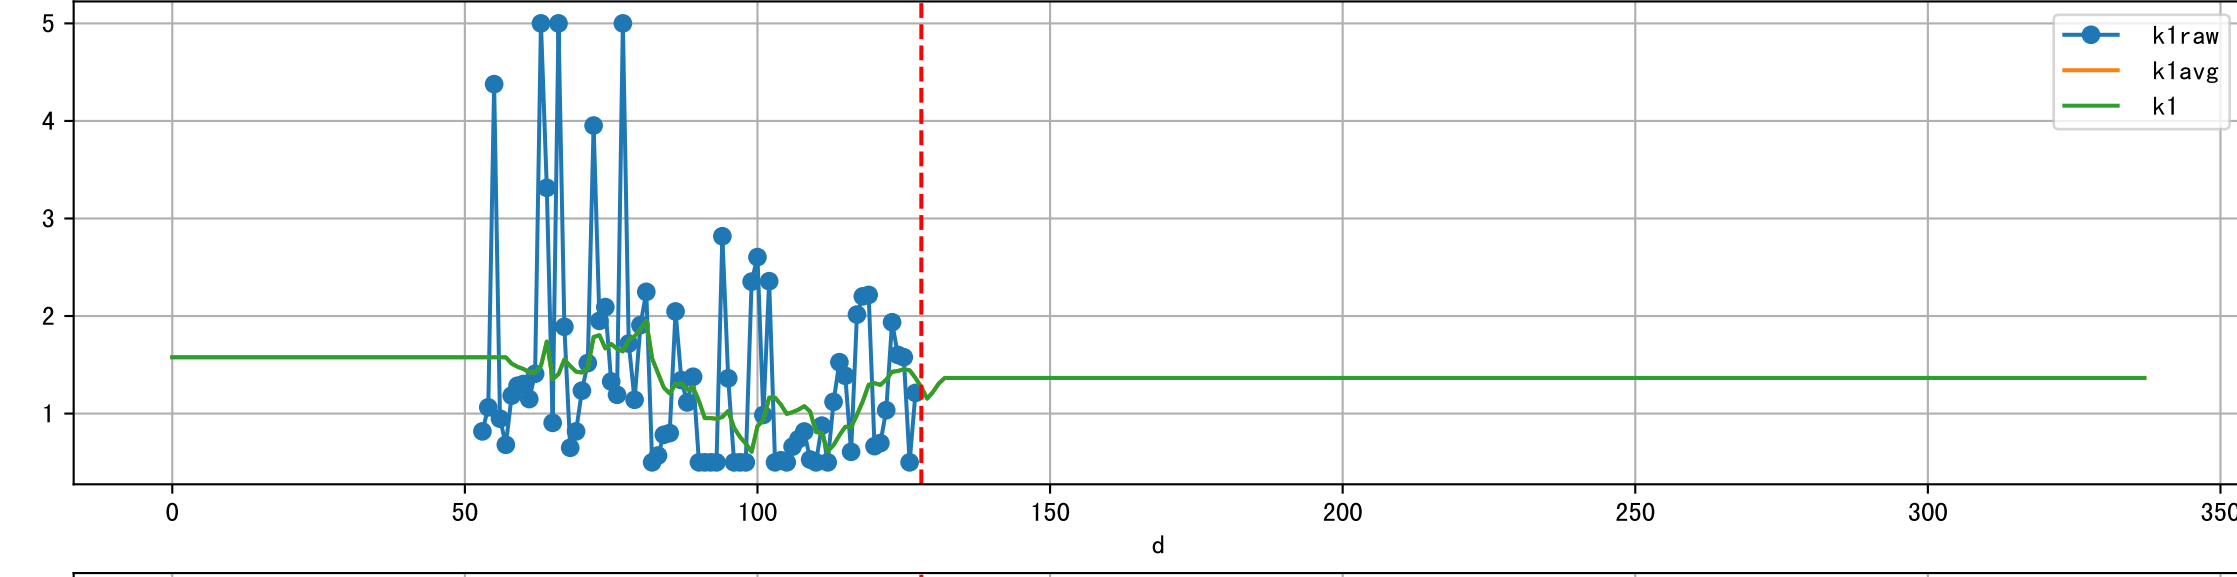

taocraw:-o', 'taocavg', 'taoc'], ['k0raw:-o', 'k0avg', 'k0'], ['k1raw:-o', 'k1avg', 'k1'], ['k2raw:-o', 'k2avg', 'k2'], ['Tblraw:-o', 'Tblavg',

P2-3 D:128 2026-01-01