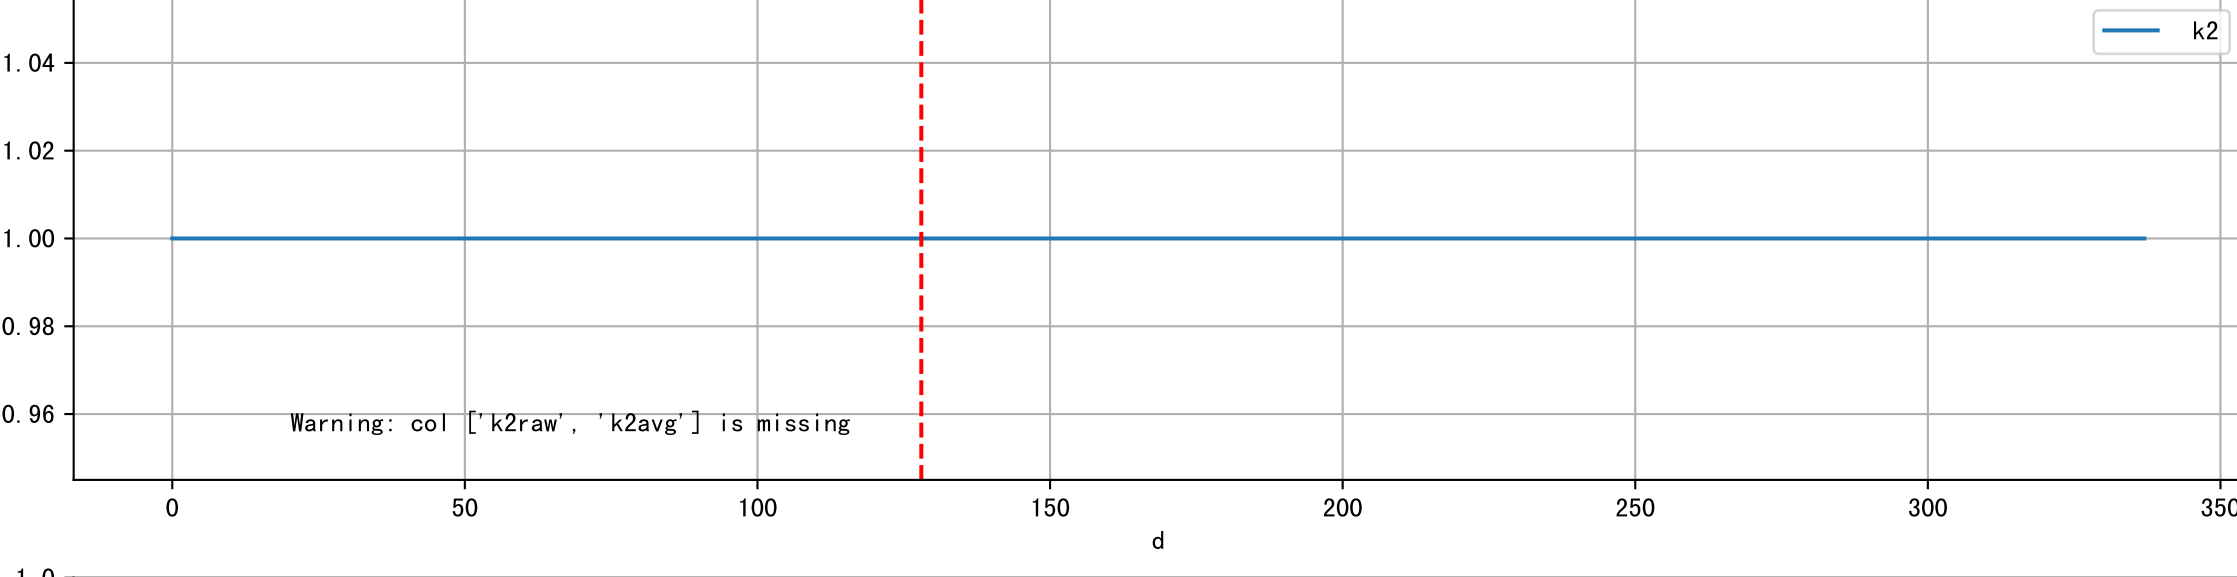

taocraw:-o', 'taocavg', 'taoc'], ['k0raw:-o', 'k0avg', 'k0'], ['k1raw:-o', 'k1avg', 'k1'], ['k2raw:-o', 'k2avg', 'k2'], ['Tblraw:-o', 'Tblavg',

P2-3 D:128 2026-01-01