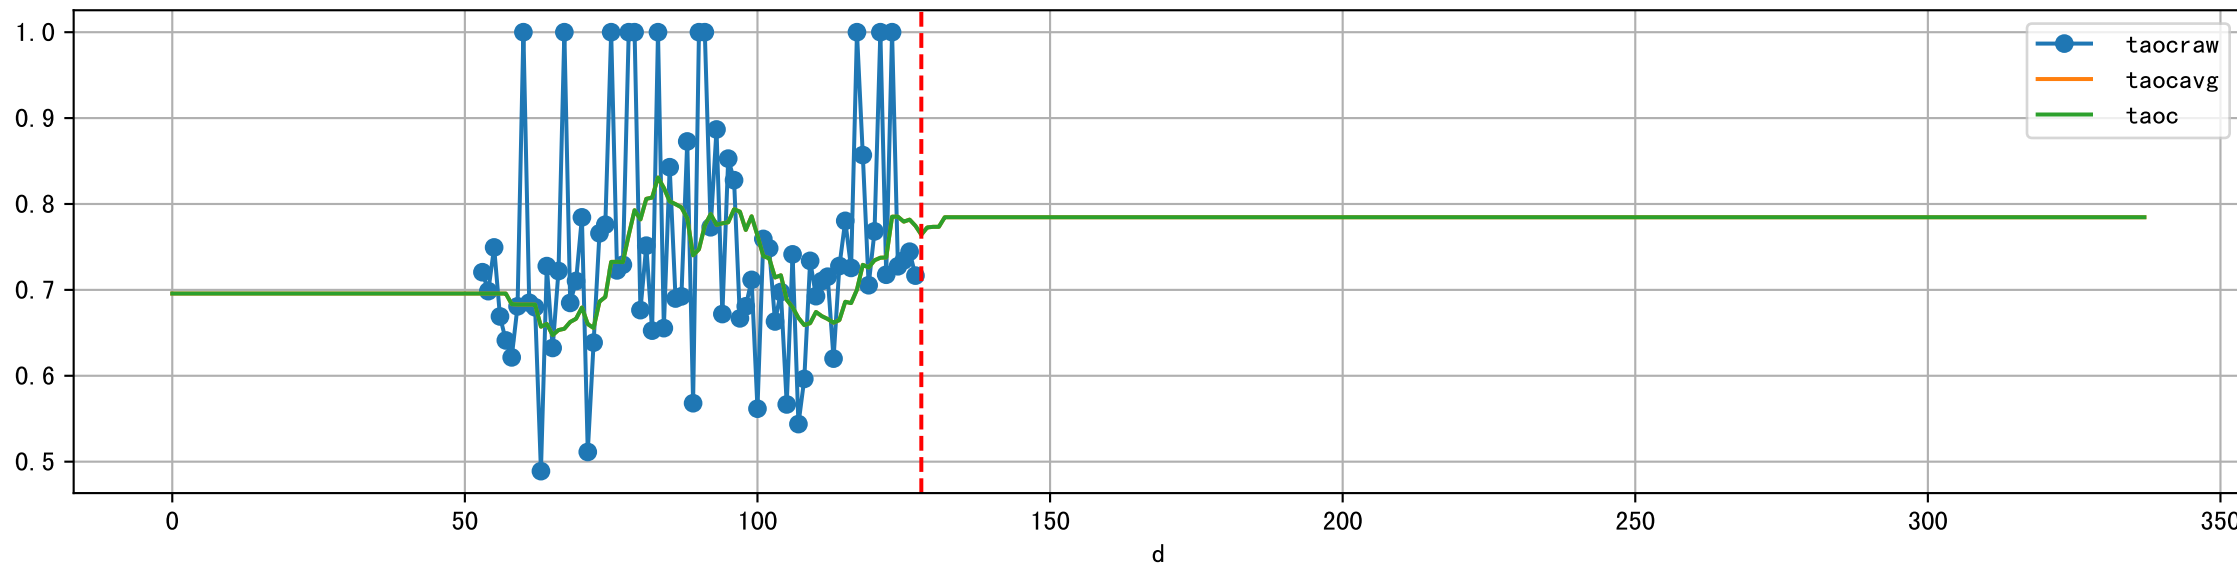

taocraw:-o', 'taocavg', 'taoc'], ['k0raw:-o', 'k0avg', 'k0'], ['k1raw:-o', 'k1avg', 'k1'], ['k2raw:-o', 'k2avg', 'k2'], ['Tblraw:-o', 'Tblavg',

P2-3 D:128 2026-01-01