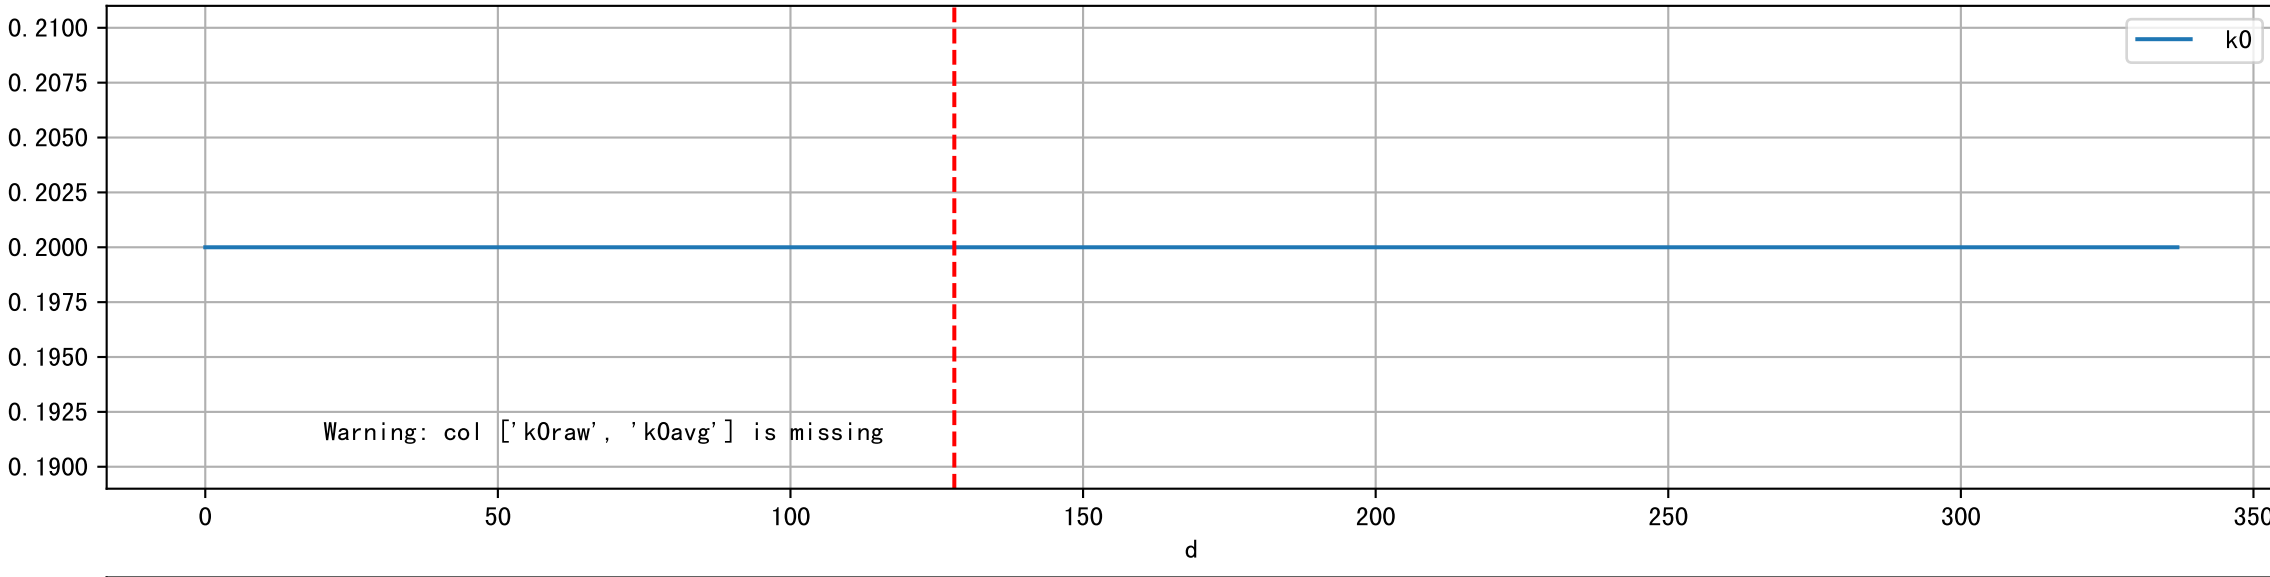

taocraw:-o', 'taocavg', 'taoc'], ['k0raw:-o', 'k0avg', 'k0'], ['k1raw:-o', 'k1avg', 'k1'], ['k2raw:-o', 'k2avg', 'k2'], ['Tblraw:-o', 'Tblavg',

P2-3 D:128 2026-01-01