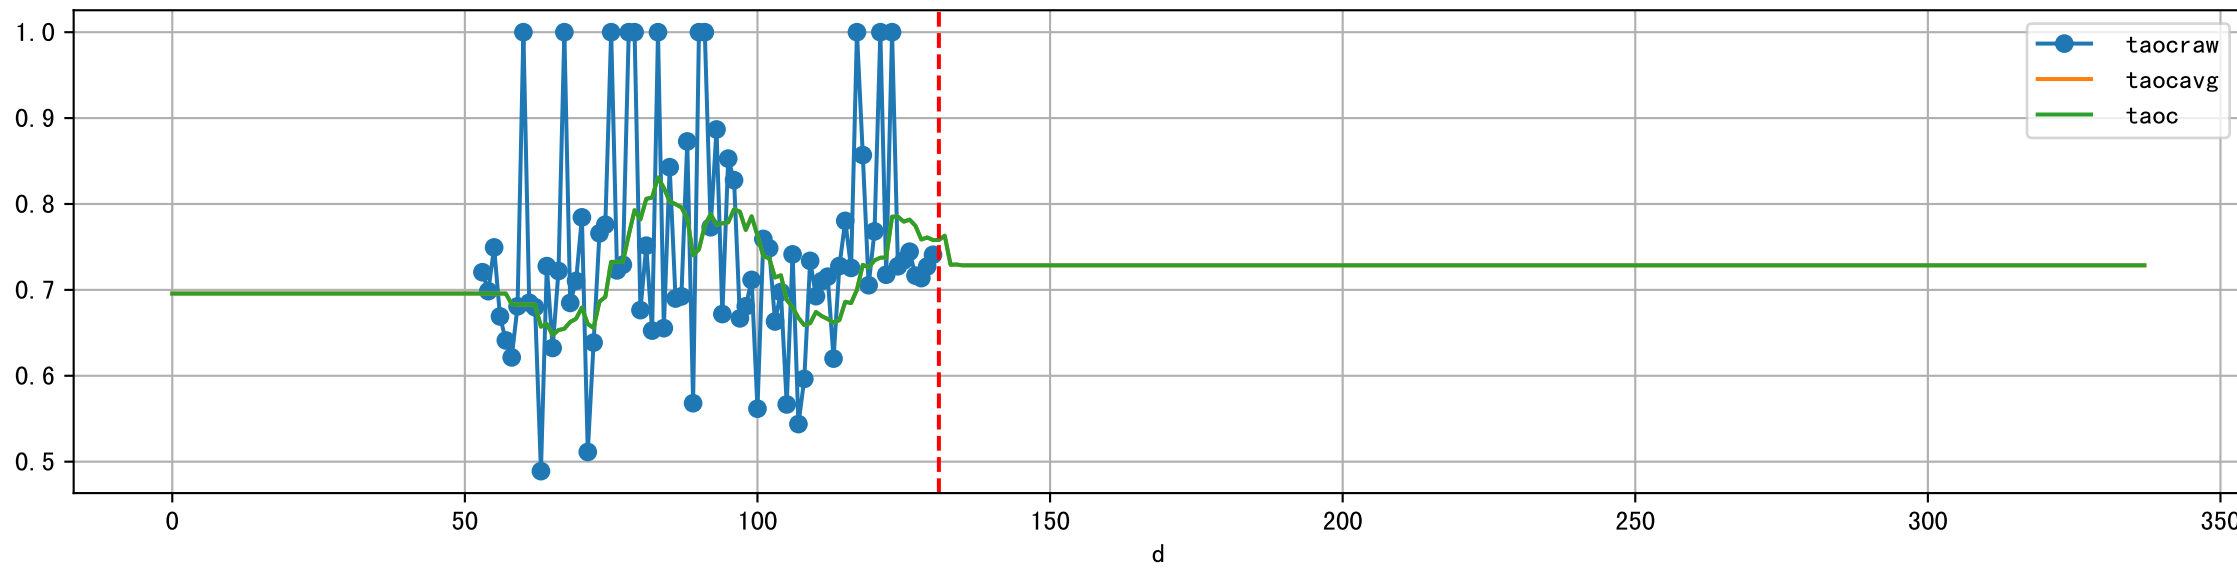

taocraw:-o', 'taocavg', 'taoc'], ['k0raw:-o', 'k0avg', 'k0'], ['k1raw:-o', 'k1avg', 'k1'], ['k2raw:-o', 'k2avg', 'k2'], ['Tblraw:-o', 'Tblavg',

P2-3 D:131 2026-01-04