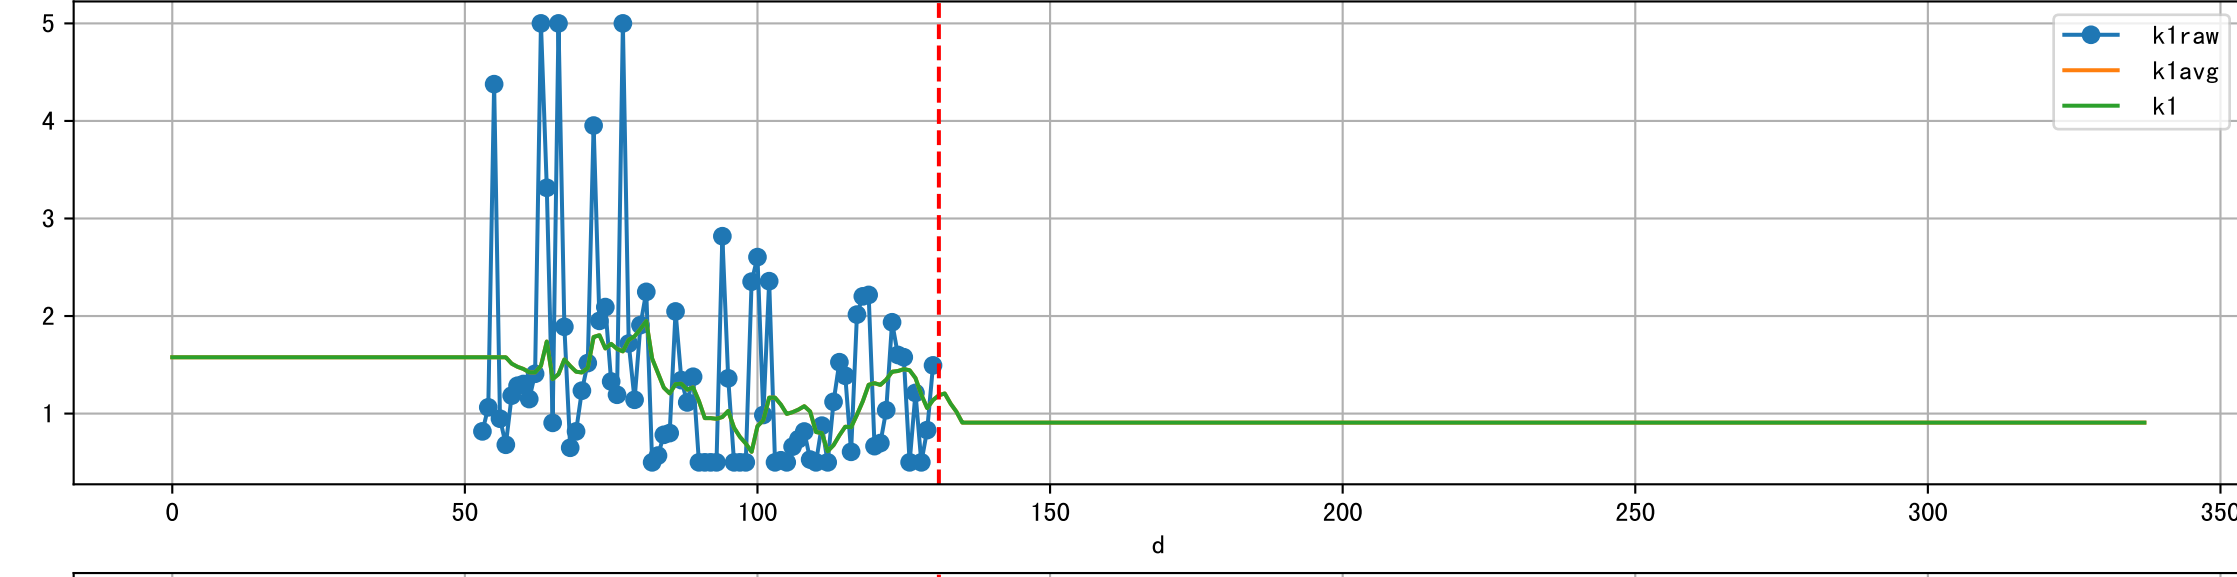

taocraw:-o', 'taocavg', 'taoc'], ['k0raw:-o', 'k0avg', 'k0'], ['k1raw:-o', 'k1avg', 'k1'], ['k2raw:-o', 'k2avg', 'k2'], ['Tblraw:-o', 'Tblavg',

P2-3 D:131 2026-01-04