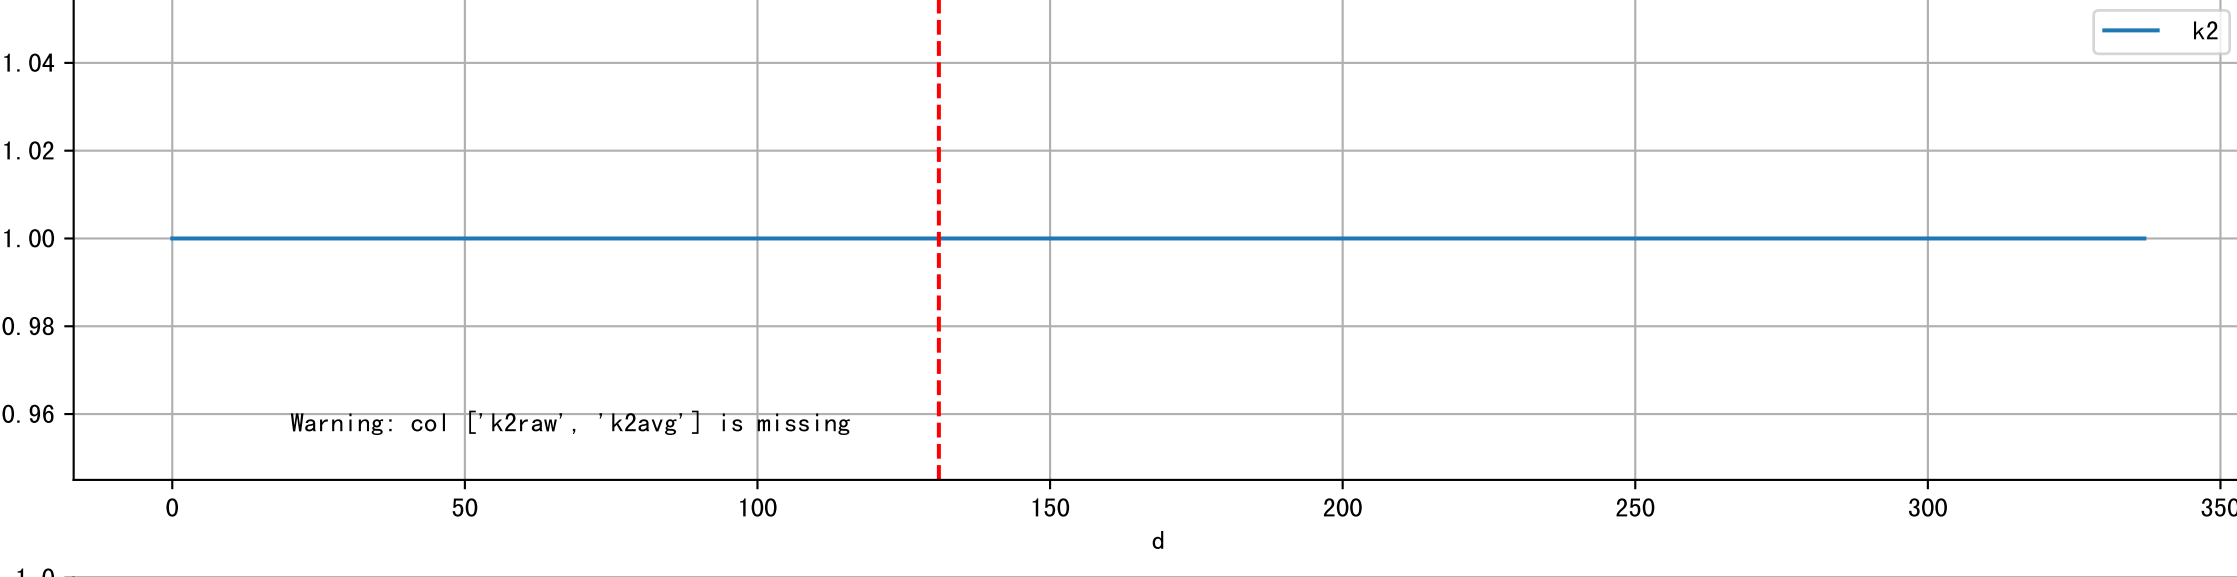

taocraw:-o', 'taocavg', 'taoc'], ['k0raw:-o', 'k0avg', 'k0'], ['k1raw:-o', 'k1avg', 'k1'], ['k2raw:-o', 'k2avg', 'k2'], ['Tblraw:-o', 'Tblavg',

P2-3 D:131 2026-01-04