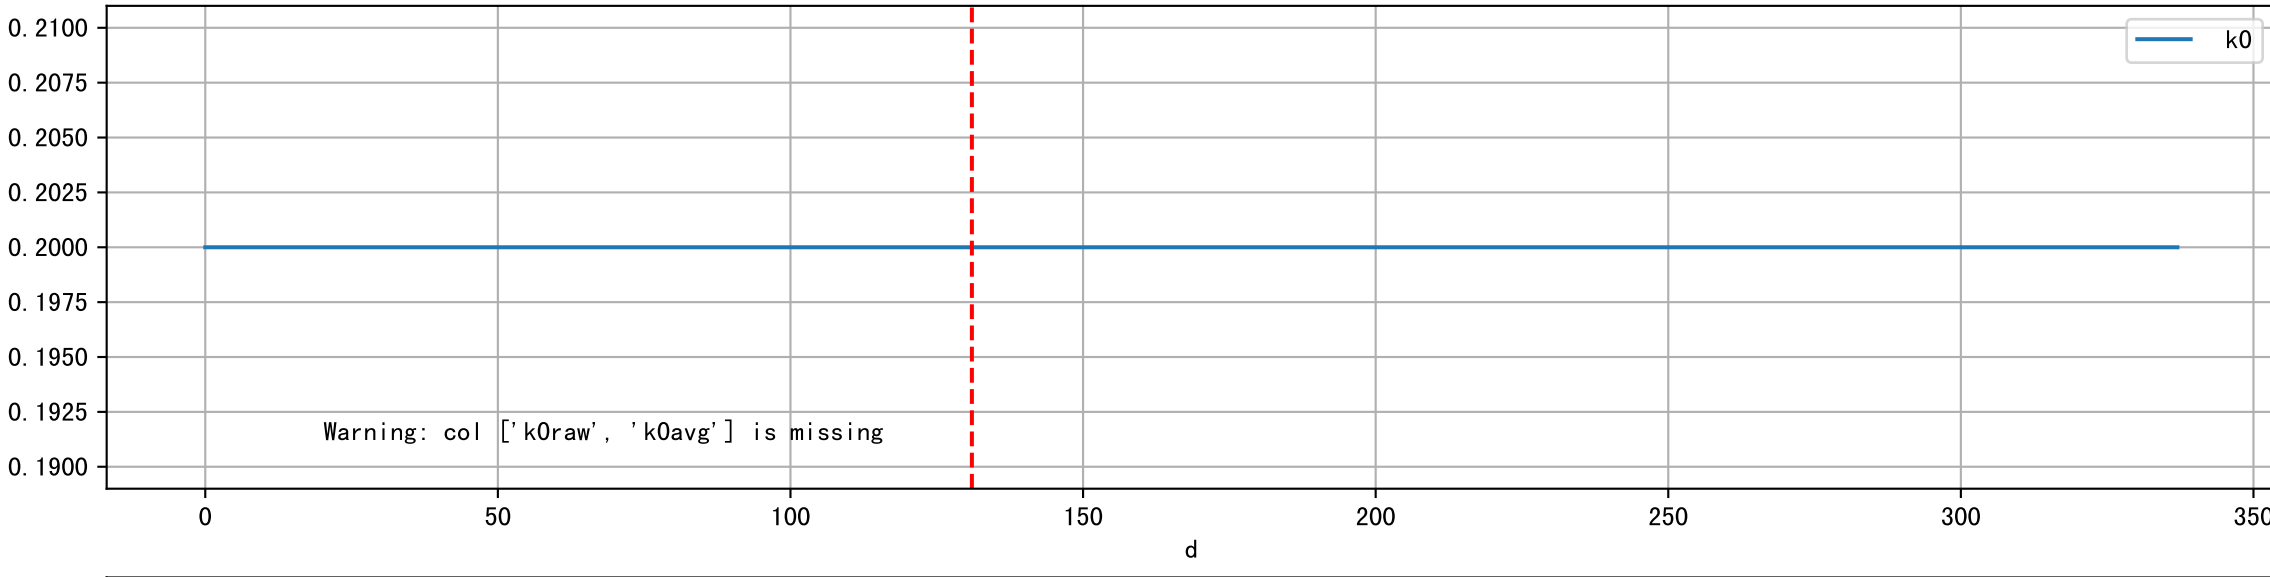

taocraw:-o', 'taocavg', 'taoc'], ['k0raw:-o', 'k0avg', 'k0'], ['k1raw:-o', 'k1avg', 'k1'], ['k2raw:-o', 'k2avg', 'k2'], ['Tblraw:-o', 'Tblavg',

P2-3 D:131 2026-01-04