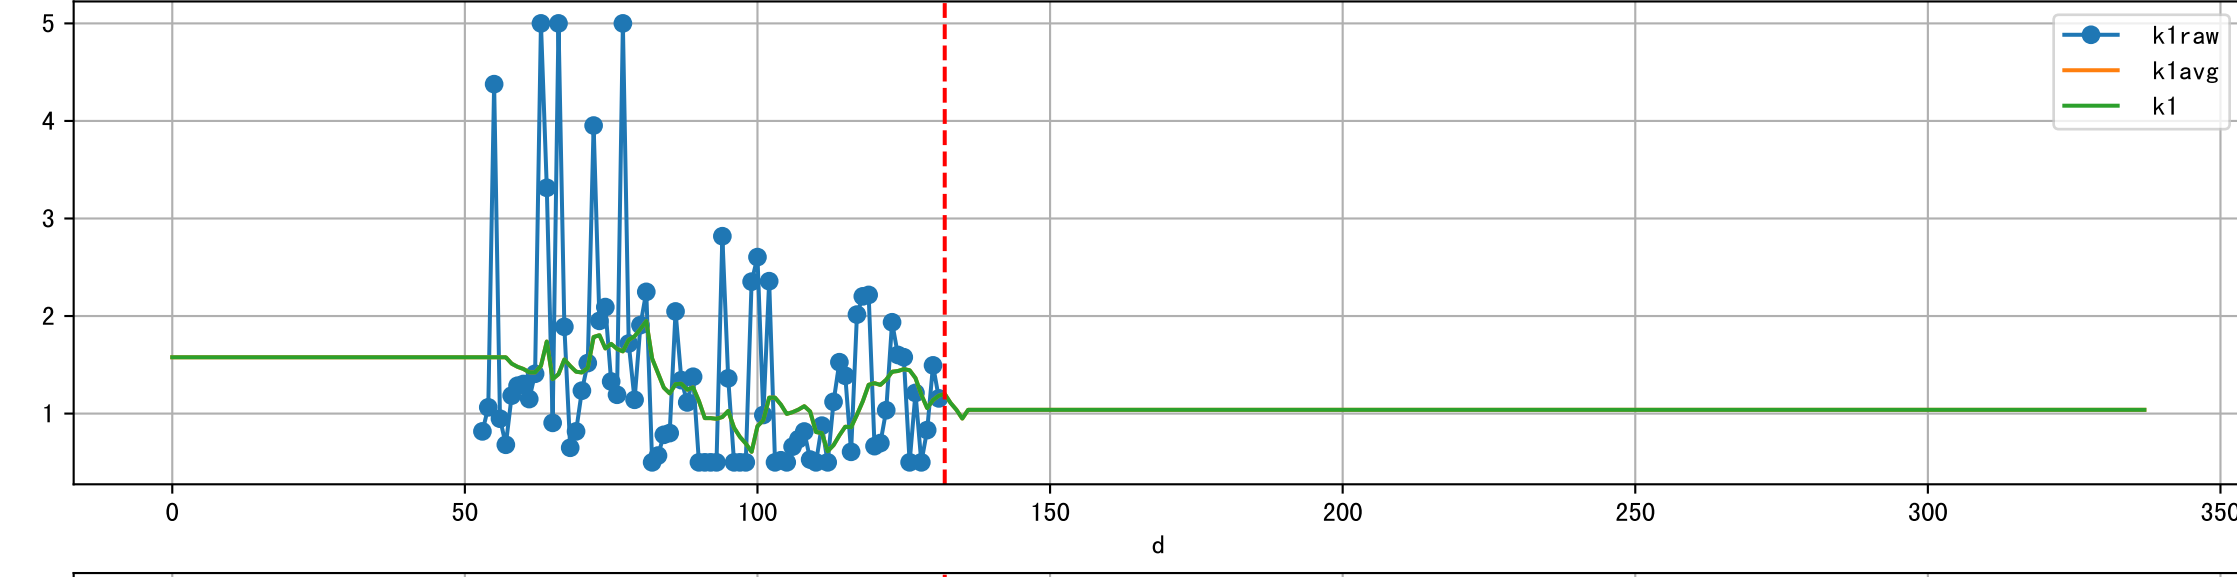

taocraw:-o', 'taocavg', 'taoc'], ['k0raw:-o', 'k0avg', 'k0'], ['k1raw:-o', 'k1avg', 'k1'], ['k2raw:-o', 'k2avg', 'k2'], ['Tblraw:-o', 'Tblavg',

P2-3 D:132 2026-01-05