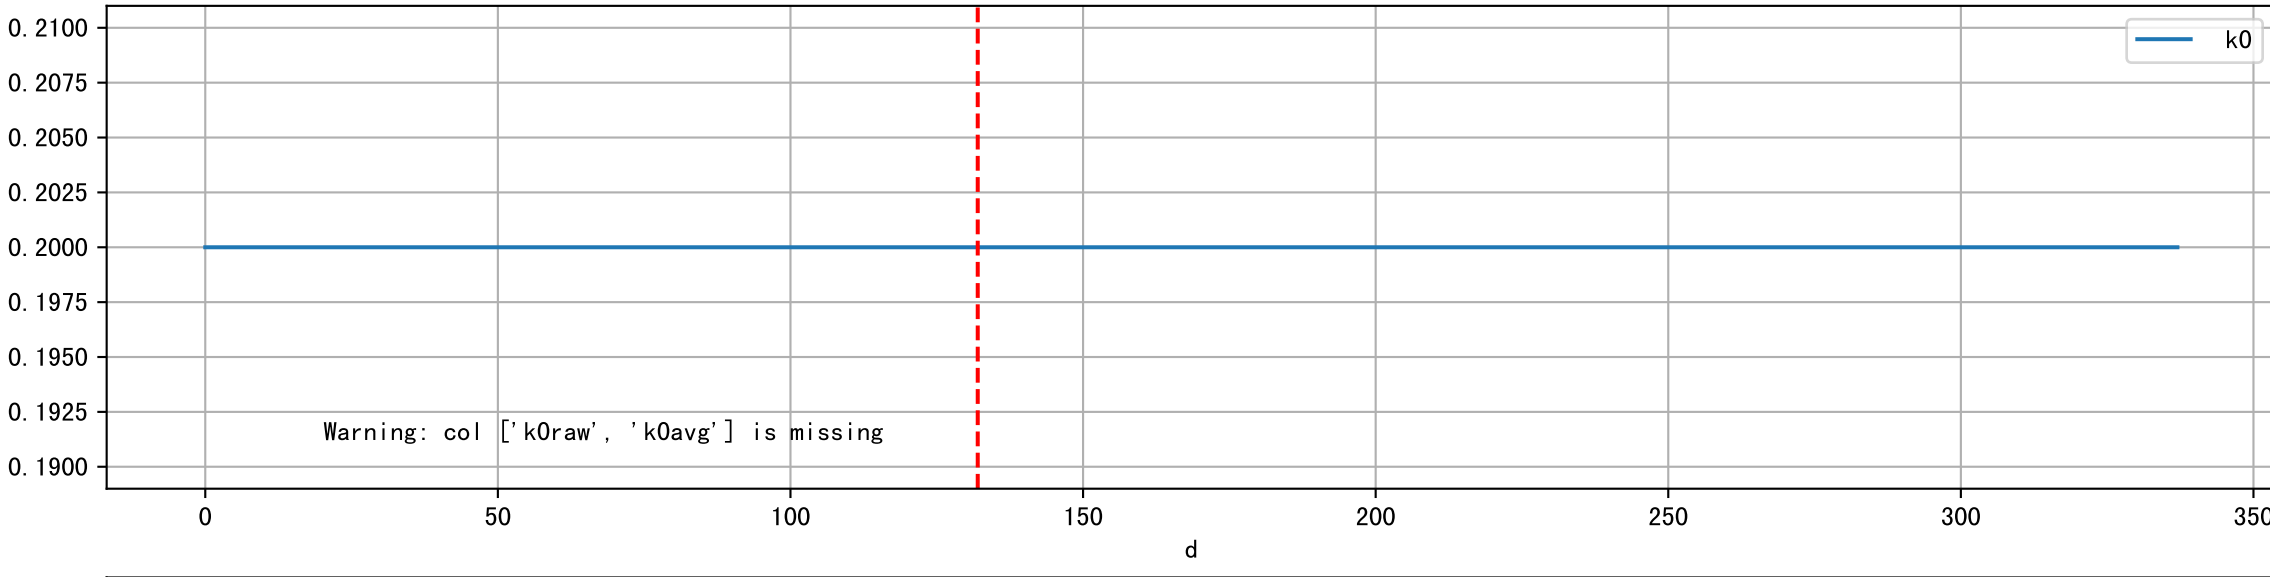

taocraw:-o', 'taocavg', 'taoc'], ['k0raw:-o', 'k0avg', 'k0'], ['k1raw:-o', 'k1avg', 'k1'], ['k2raw:-o', 'k2avg', 'k2'], ['Tblraw:-o', 'Tblavg',

P2-3 D:132 2026-01-05