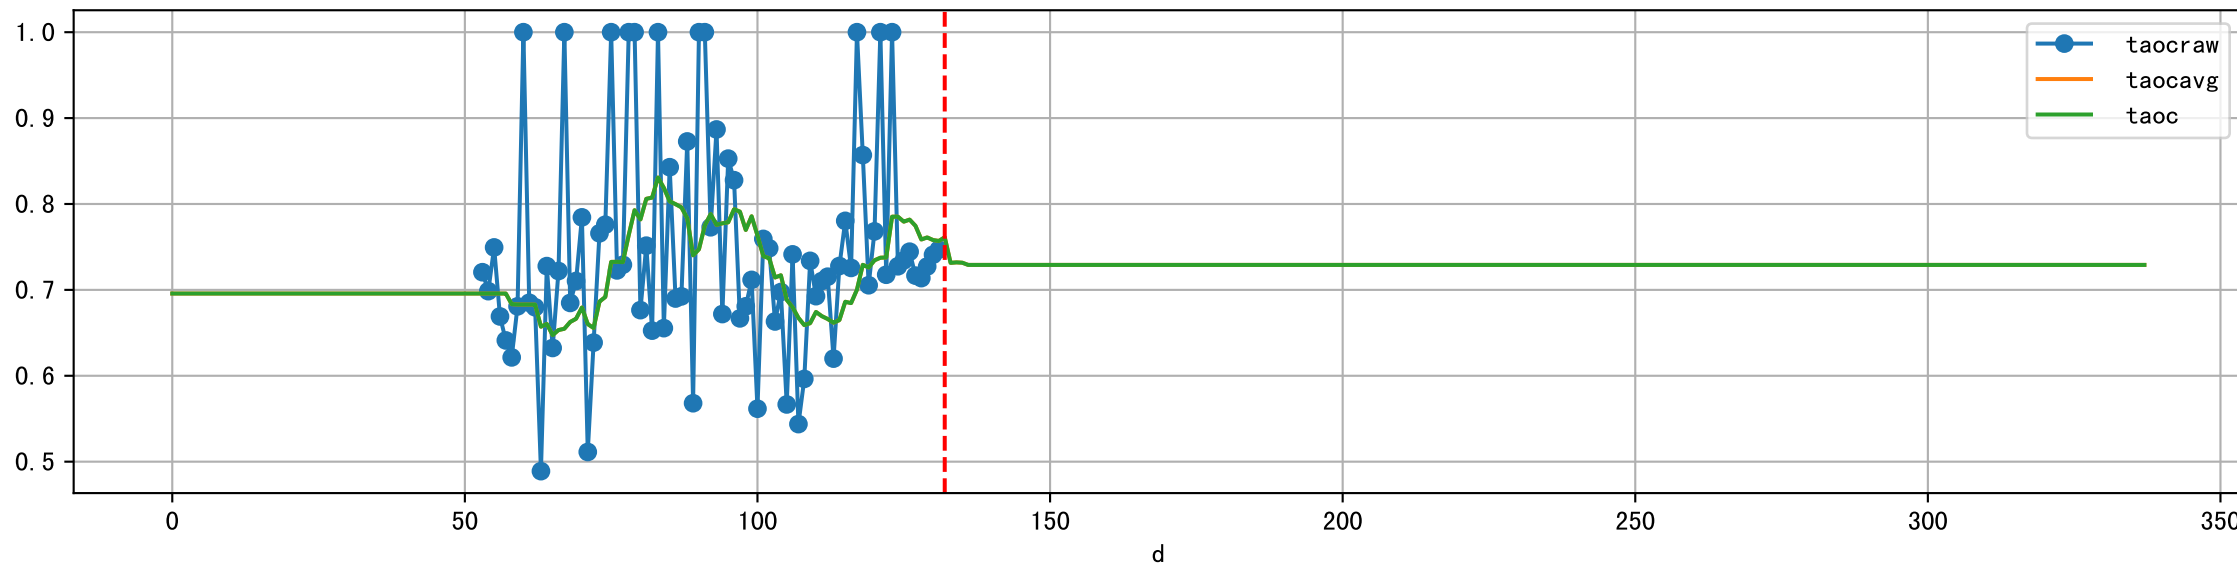

taocraw:-o', 'taocavg', 'taoc'], ['k0raw:-o', 'k0avg', 'k0'], ['k1raw:-o', 'k1avg', 'k1'], ['k2raw:-o', 'k2avg', 'k2'], ['Tblraw:-o', 'Tblavg',

P2-3 D:132 2026-01-05