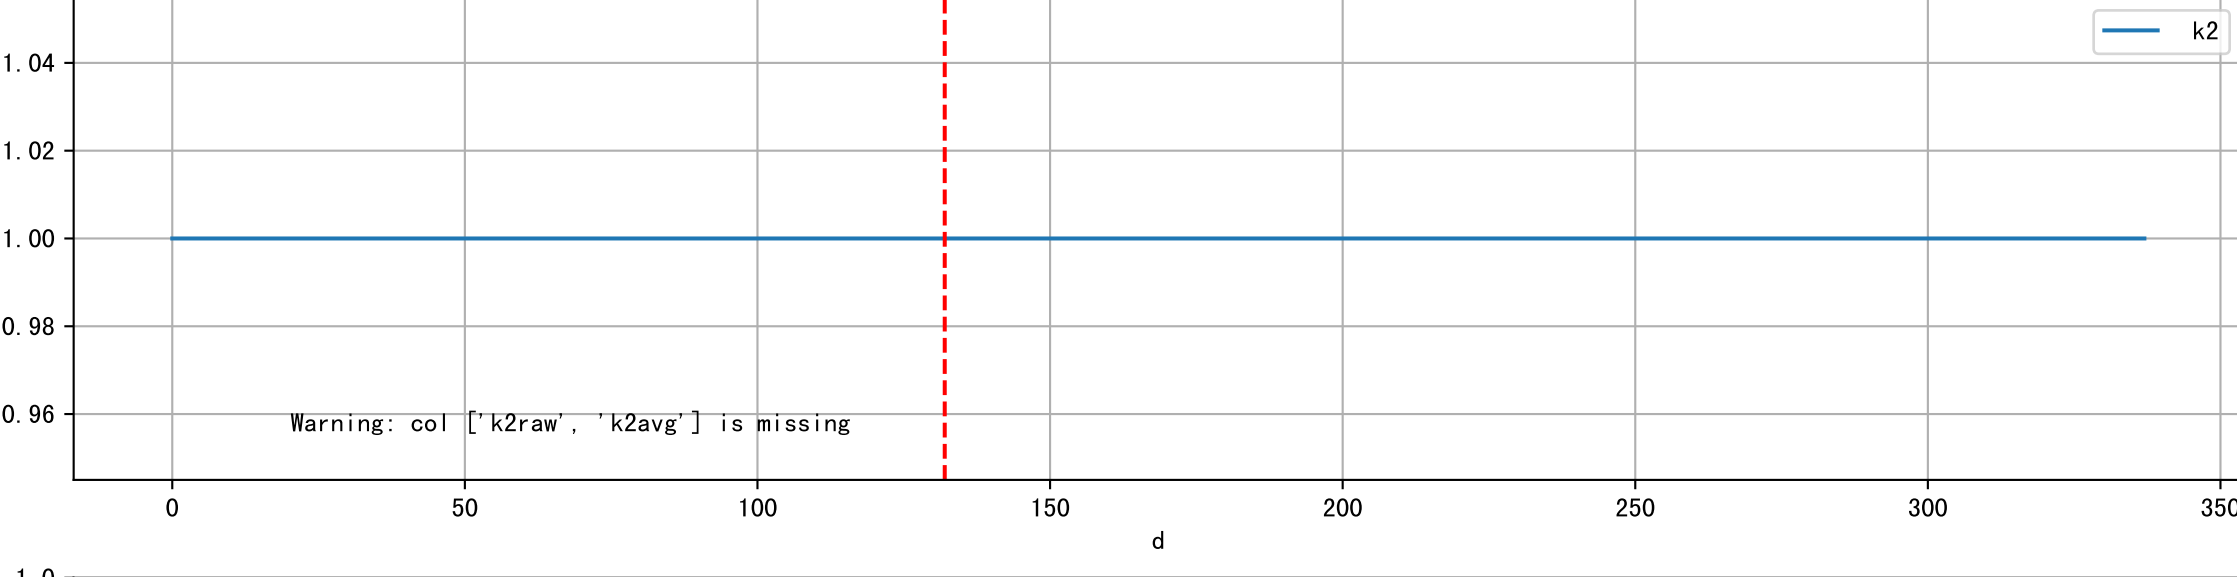

taocraw:-o', 'taocavg', 'taoc'], ['k0raw:-o', 'k0avg', 'k0'], ['k1raw:-o', 'k1avg', 'k1'], ['k2raw:-o', 'k2avg', 'k2'], ['Tblraw:-o', 'Tblavg',

P2-3 D:132 2026-01-05