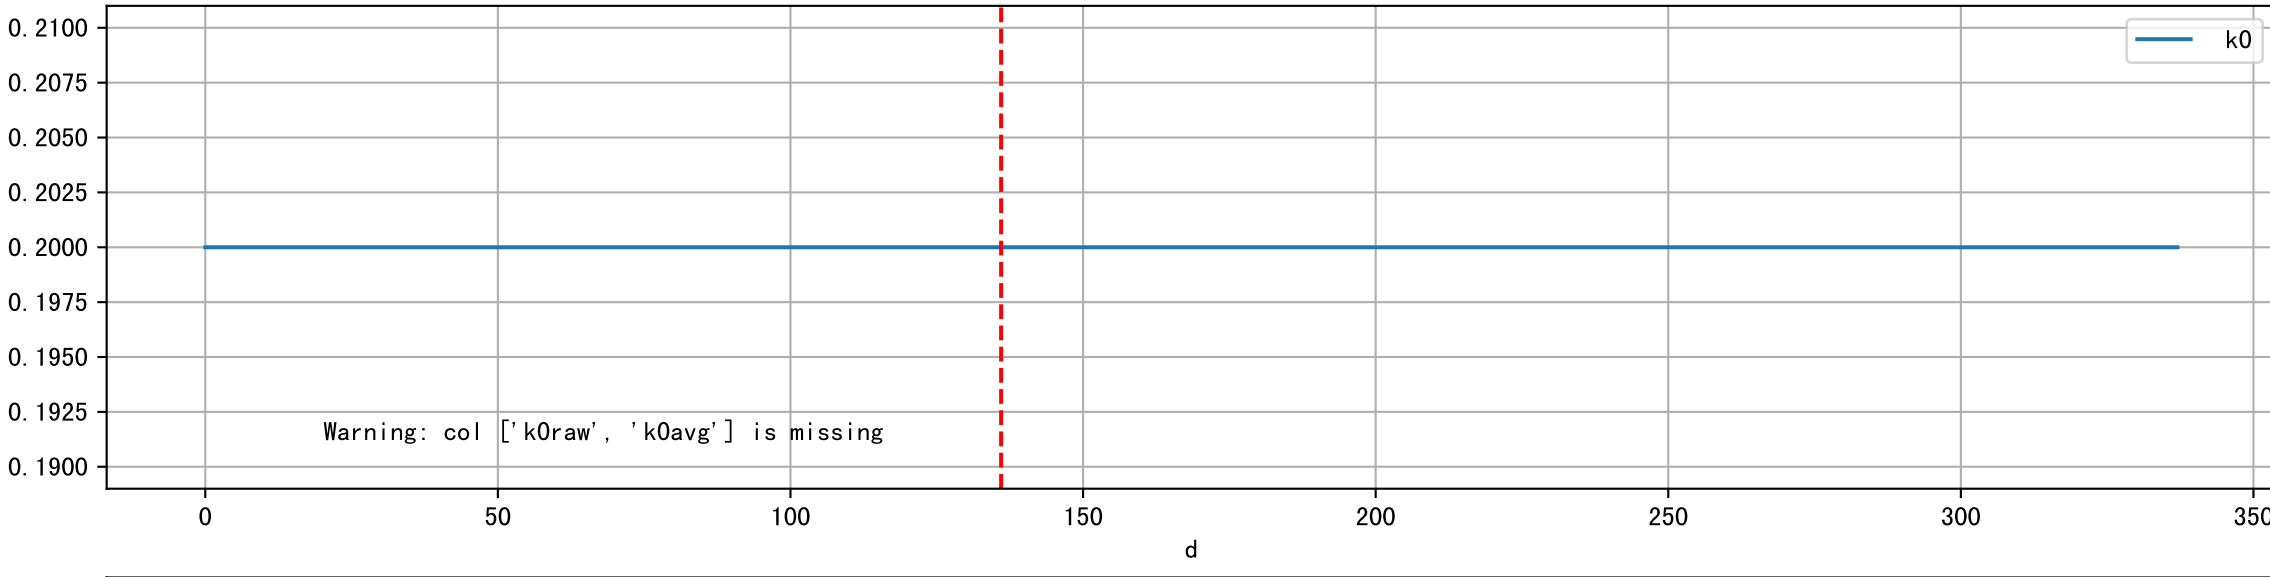

taocraw:-o', 'taocavg', 'taoc'], ['k0raw:-o', 'k0avg', 'k0'], ['k1raw:-o', 'k1avg', 'k1'], ['k2raw:-o', 'k2avg', 'k2'], ['Tblraw:-o', 'Tblavg',

P2-3 D:136 2026-01-09