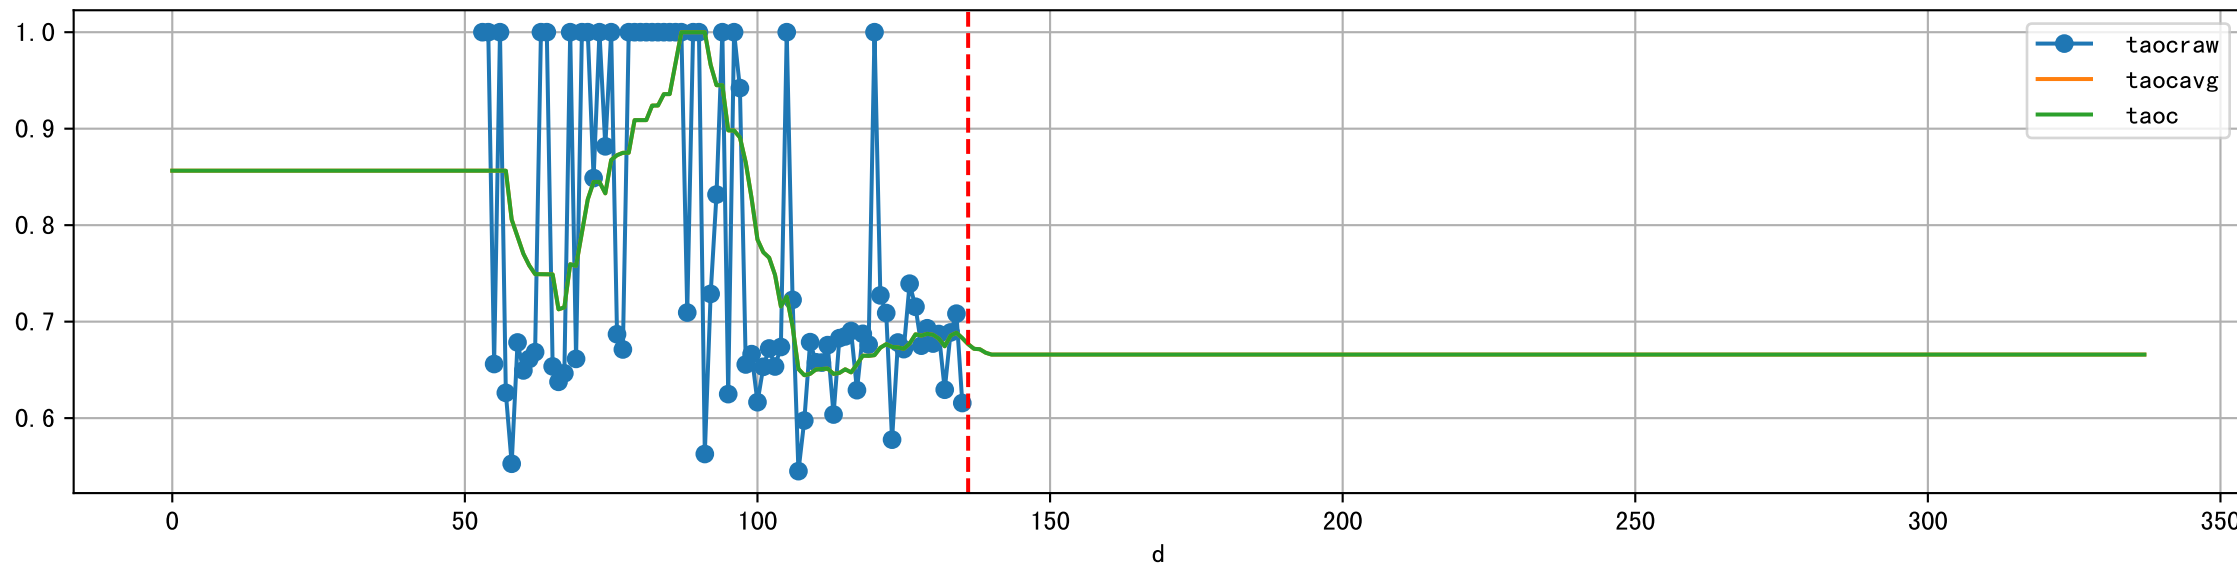

taocraw:-o', 'taocavg', 'taoc'], ['k0raw:-o', 'k0avg', 'k0'], ['k1raw:-o', 'k1avg', 'k1'], ['k2raw:-o', 'k2avg', 'k2'], ['Tblraw:-o', 'Tblavg',

P2-3 D:136 2026-01-09