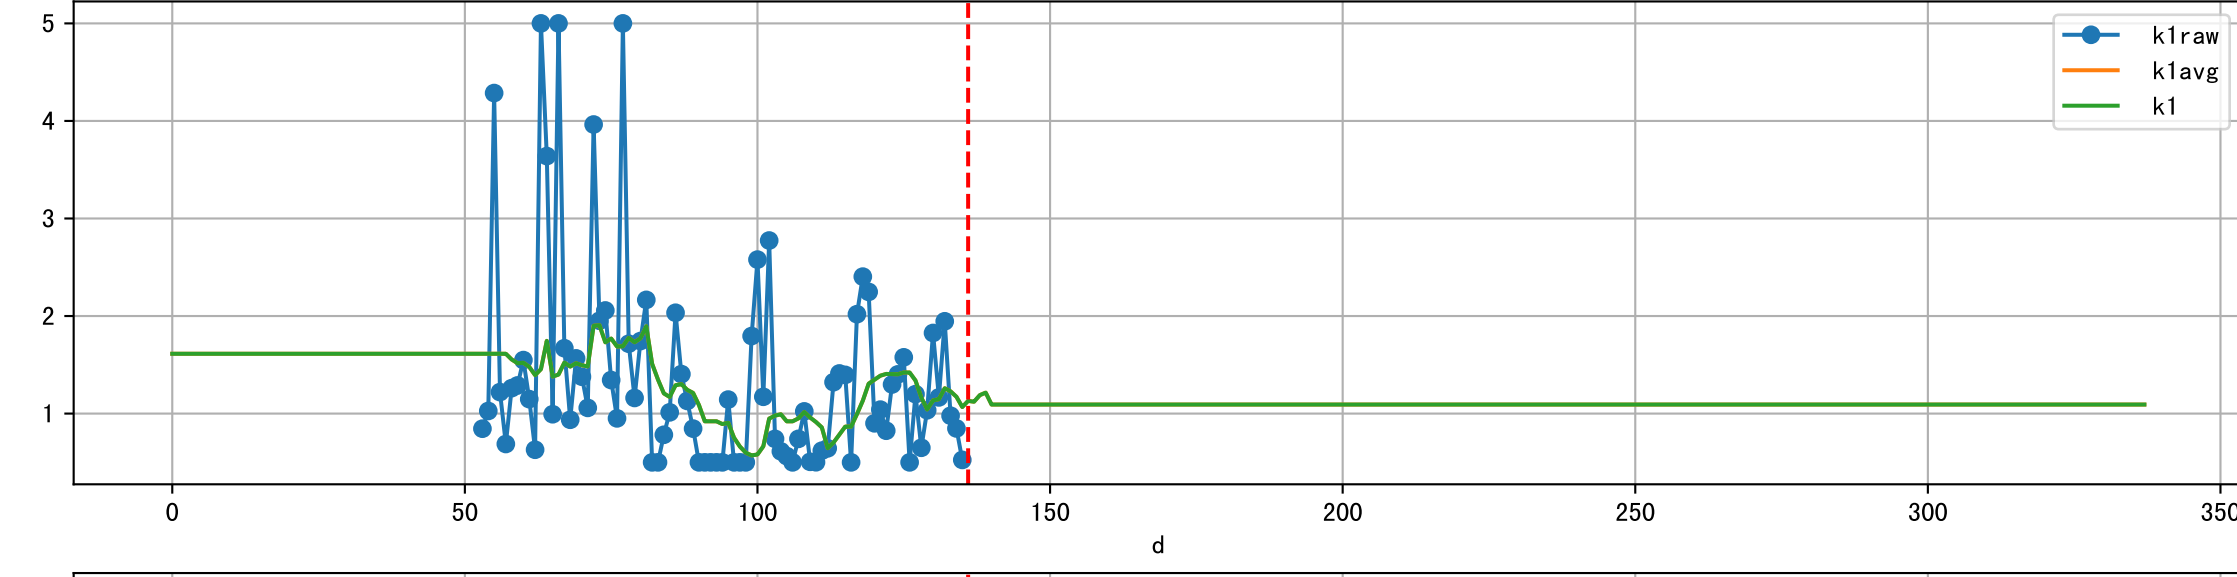

taocraw:-o', 'taocavg', 'taoc'], ['k0raw:-o', 'k0avg', 'k0'], ['k1raw:-o', 'k1avg', 'k1'], ['k2raw:-o', 'k2avg', 'k2'], ['Tblraw:-o', 'Tblavg',

P2-3 D:136 2026-01-09