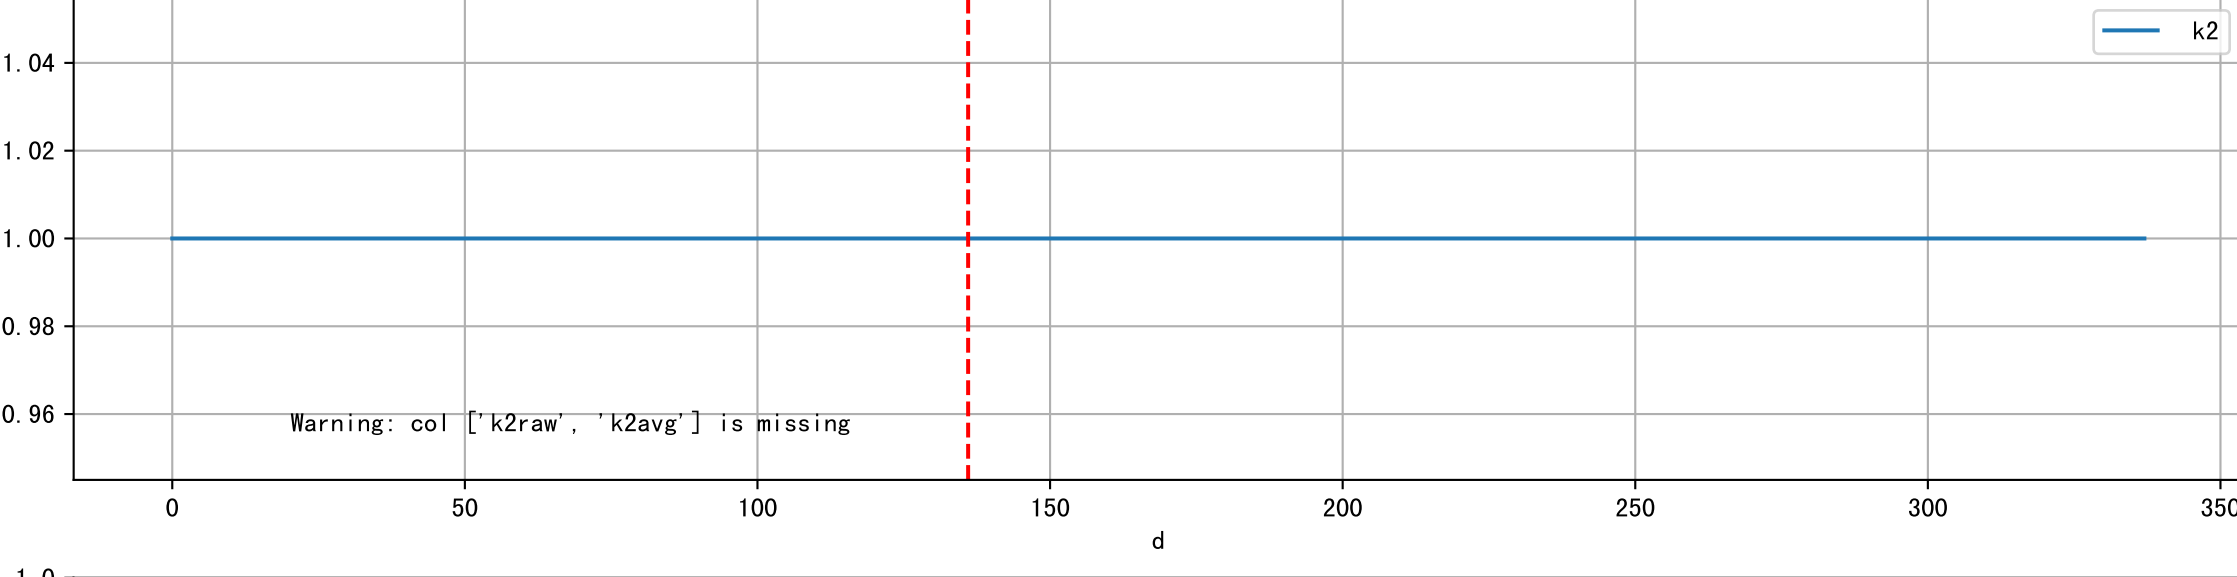

taocraw:-o', 'taocavg', 'taoc'], ['k0raw:-o', 'k0avg', 'k0'], ['k1raw:-o', 'k1avg', 'k1'], ['k2raw:-o', 'k2avg', 'k2'], ['Tblraw:-o', 'Tblavg',

P2-3 D:136 2026-01-09