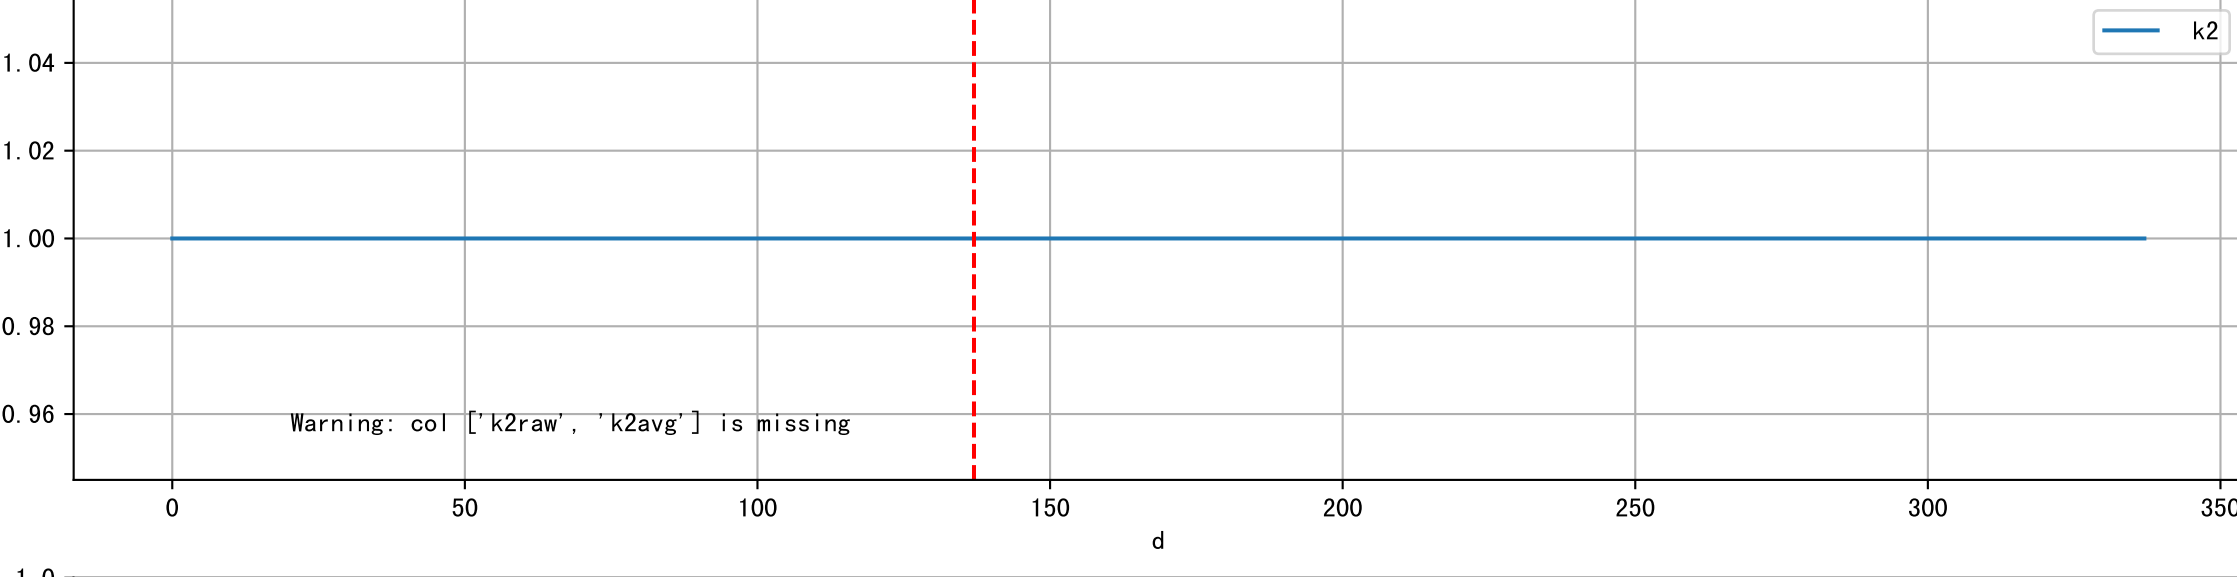

taocraw:-o', 'taocavg', 'taoc'], ['k0raw:-o', 'k0avg', 'k0'], ['k1raw:-o', 'k1avg', 'k1'], ['k2raw:-o', 'k2avg', 'k2'], ['Tblraw:-o', 'Tblavg',

P2-3 D:137 2026-01-10