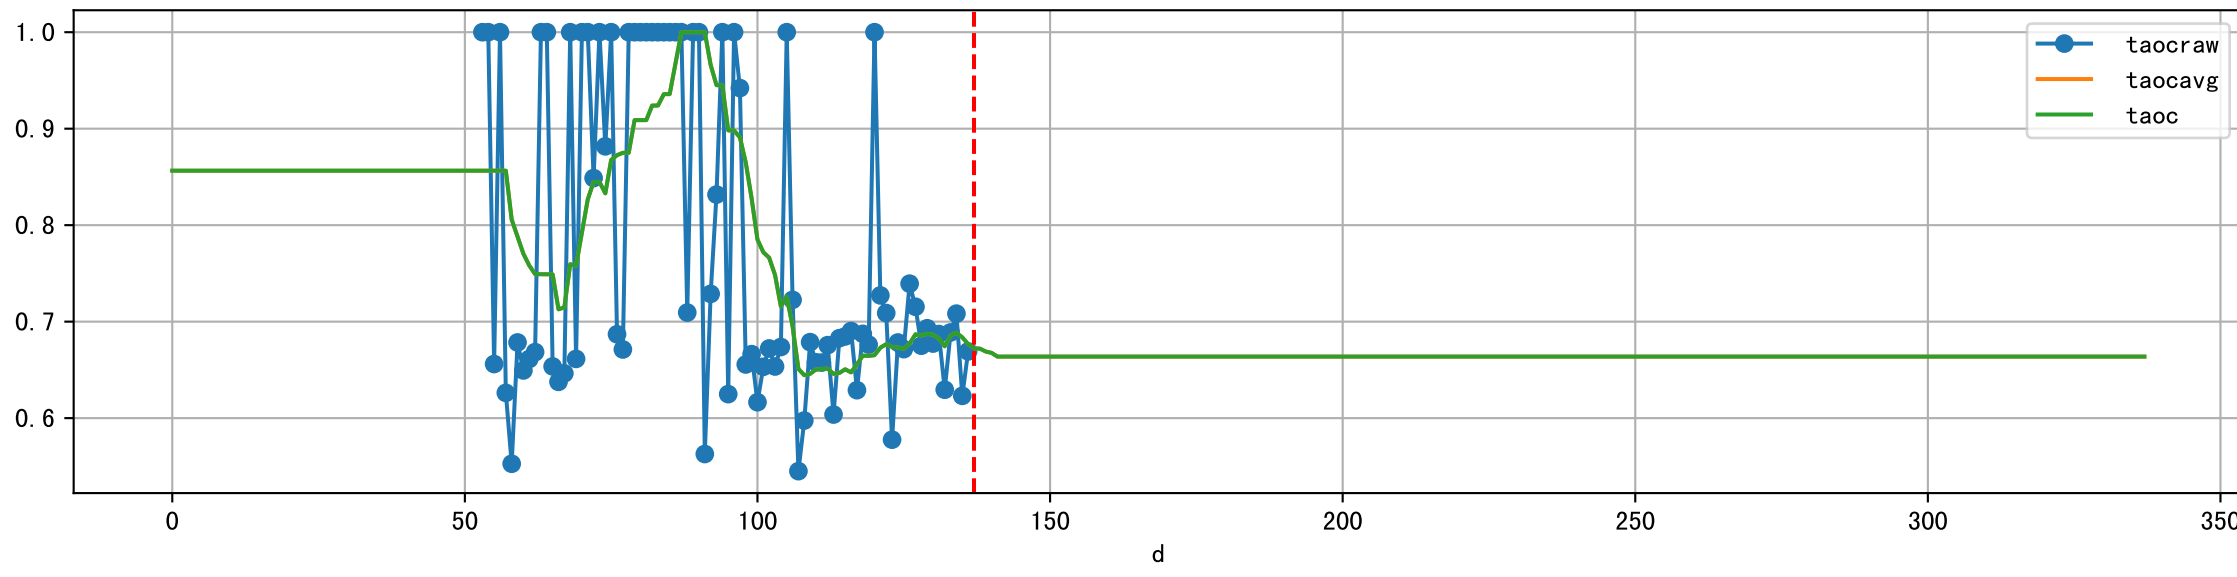

taocraw:-o', 'taocavg', 'taoc'], ['k0raw:-o', 'k0avg', 'k0'], ['k1raw:-o', 'k1avg', 'k1'], ['k2raw:-o', 'k2avg', 'k2'], ['Tblraw:-o', 'Tblavg',

P2-3 D:137 2026-01-10