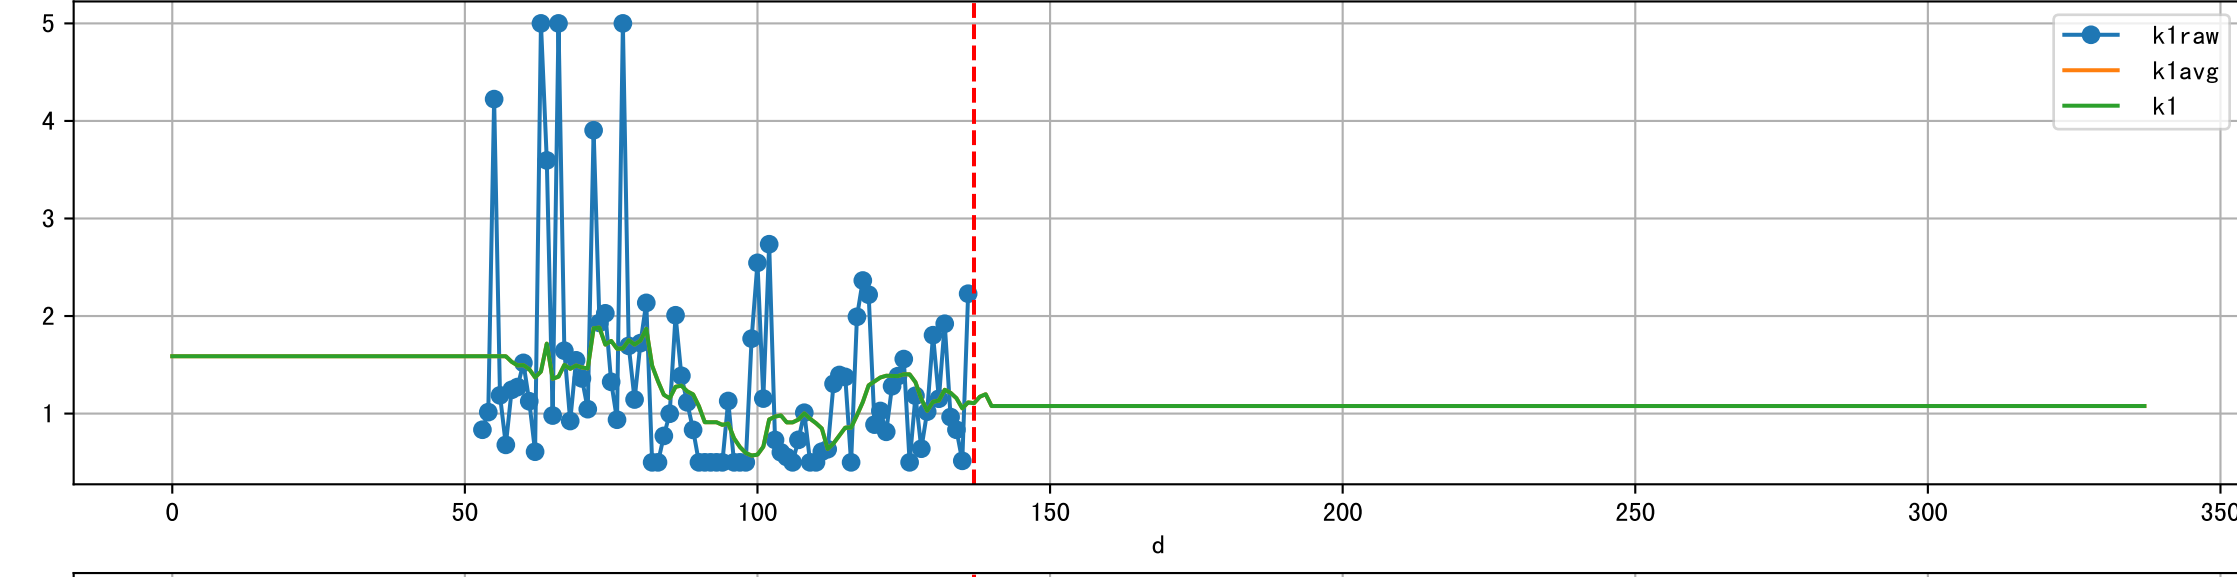

taocraw:-o', 'taocavg', 'taoc'], ['k0raw:-o', 'k0avg', 'k0'], ['k1raw:-o', 'k1avg', 'k1'], ['k2raw:-o', 'k2avg', 'k2'], ['Tblraw:-o', 'Tblavg',

P2-3 D:137 2026-01-10