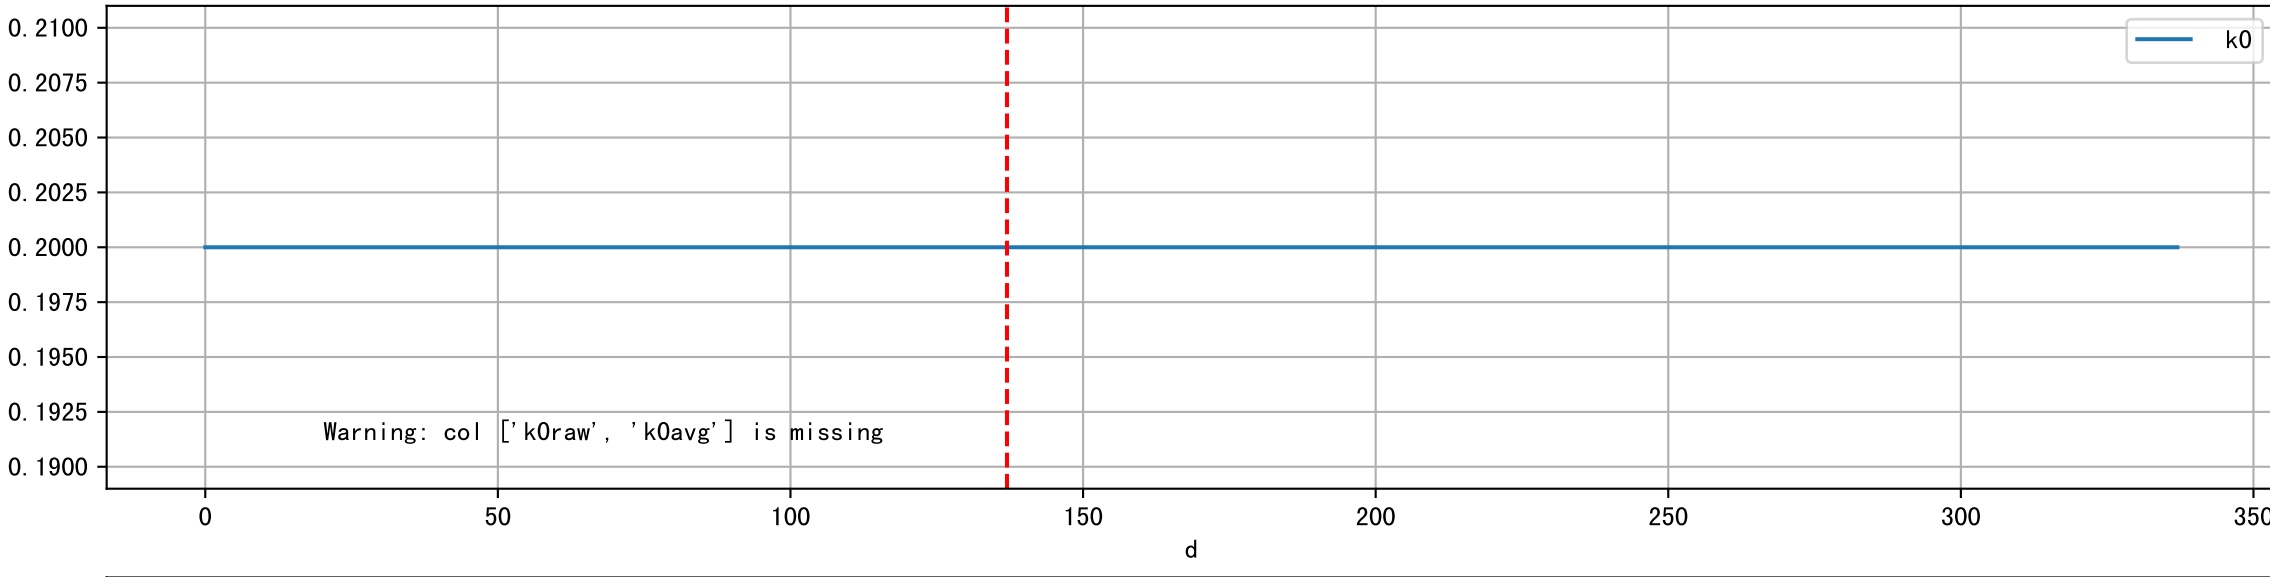

taocraw:-o', 'taocavg', 'taoc'], ['k0raw:-o', 'k0avg', 'k0'], ['k1raw:-o', 'k1avg', 'k1'], ['k2raw:-o', 'k2avg', 'k2'], ['Tblraw:-o', 'Tblavg',

P2-3 D:137 2026-01-10