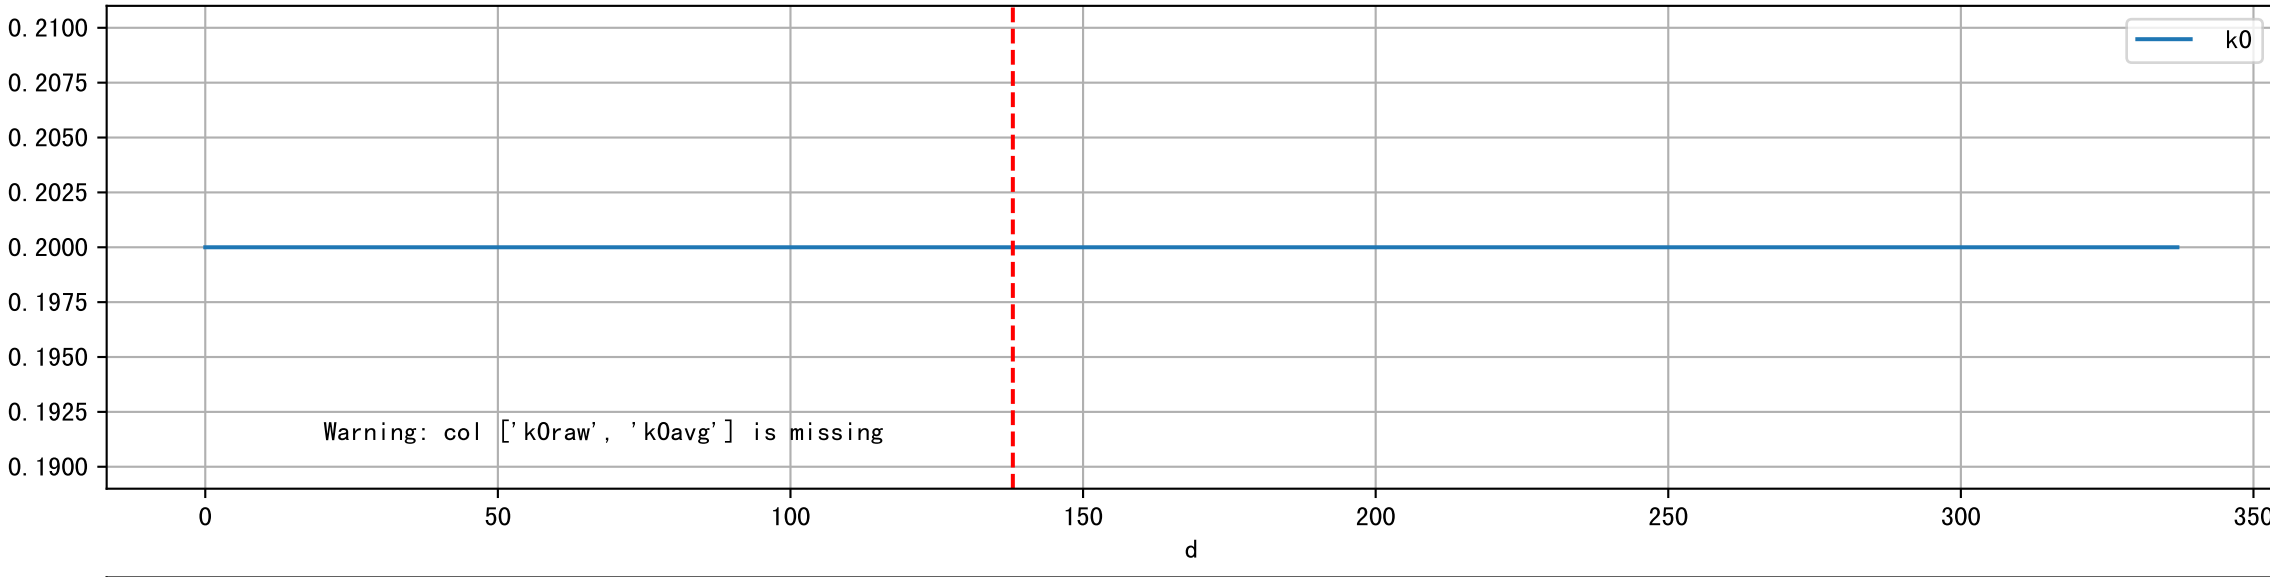

taocraw:-o', 'taocavg', 'taoc'], ['k0raw:-o', 'k0avg', 'k0'], ['k1raw:-o', 'k1avg', 'k1'], ['k2raw:-o', 'k2avg', 'k2'], ['Tblraw:-o', 'Tblavg',

P2-3 D:138 2026-01-11