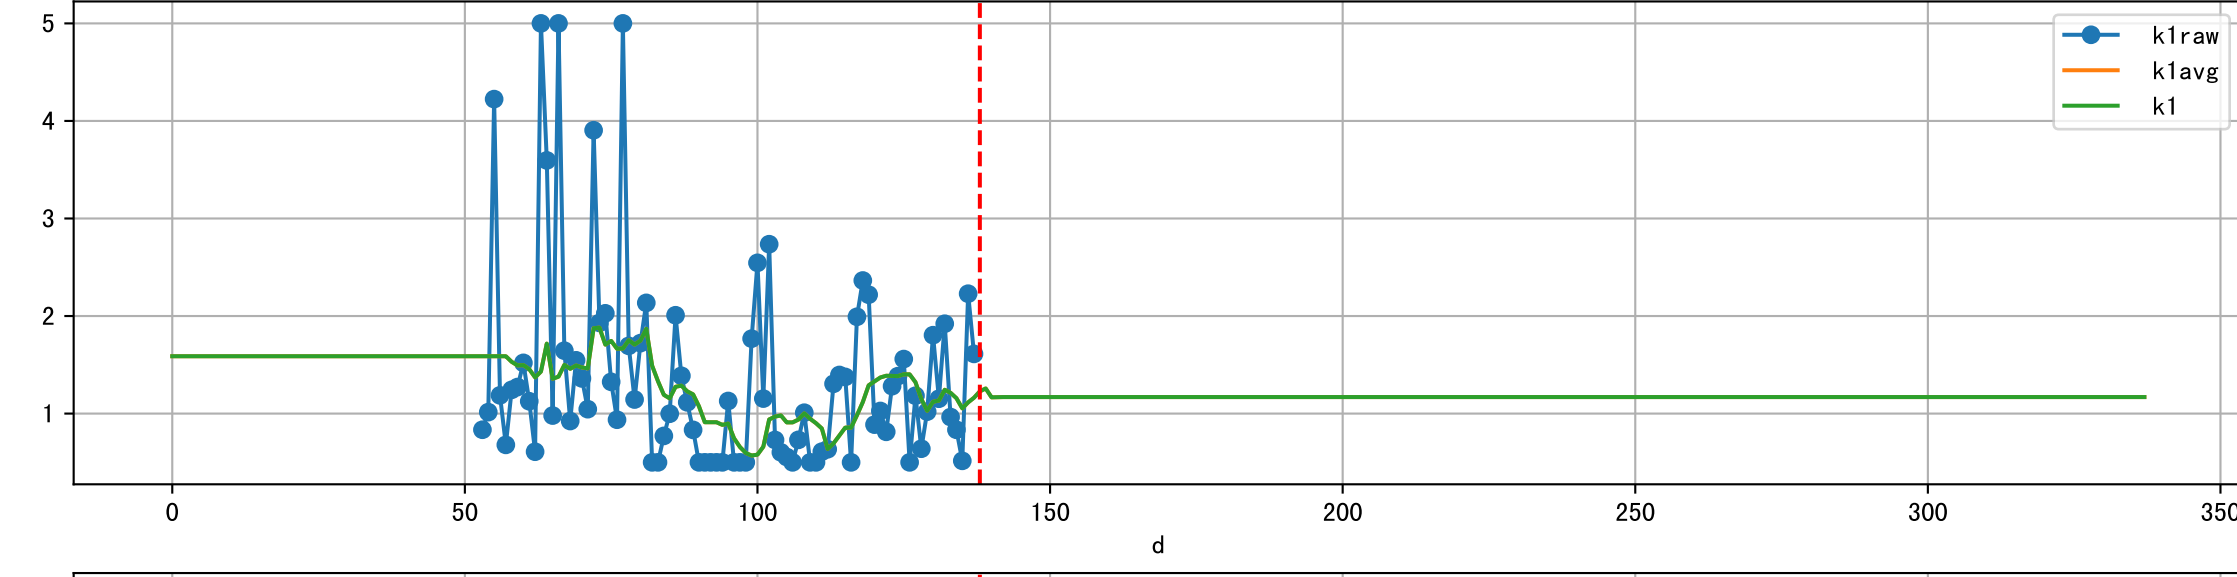

taocraw:-o', 'taocavg', 'taoc'], ['k0raw:-o', 'k0avg', 'k0'], ['k1raw:-o', 'k1avg', 'k1'], ['k2raw:-o', 'k2avg', 'k2'], ['Tblraw:-o', 'Tblavg',

P2-3 D:138 2026-01-11