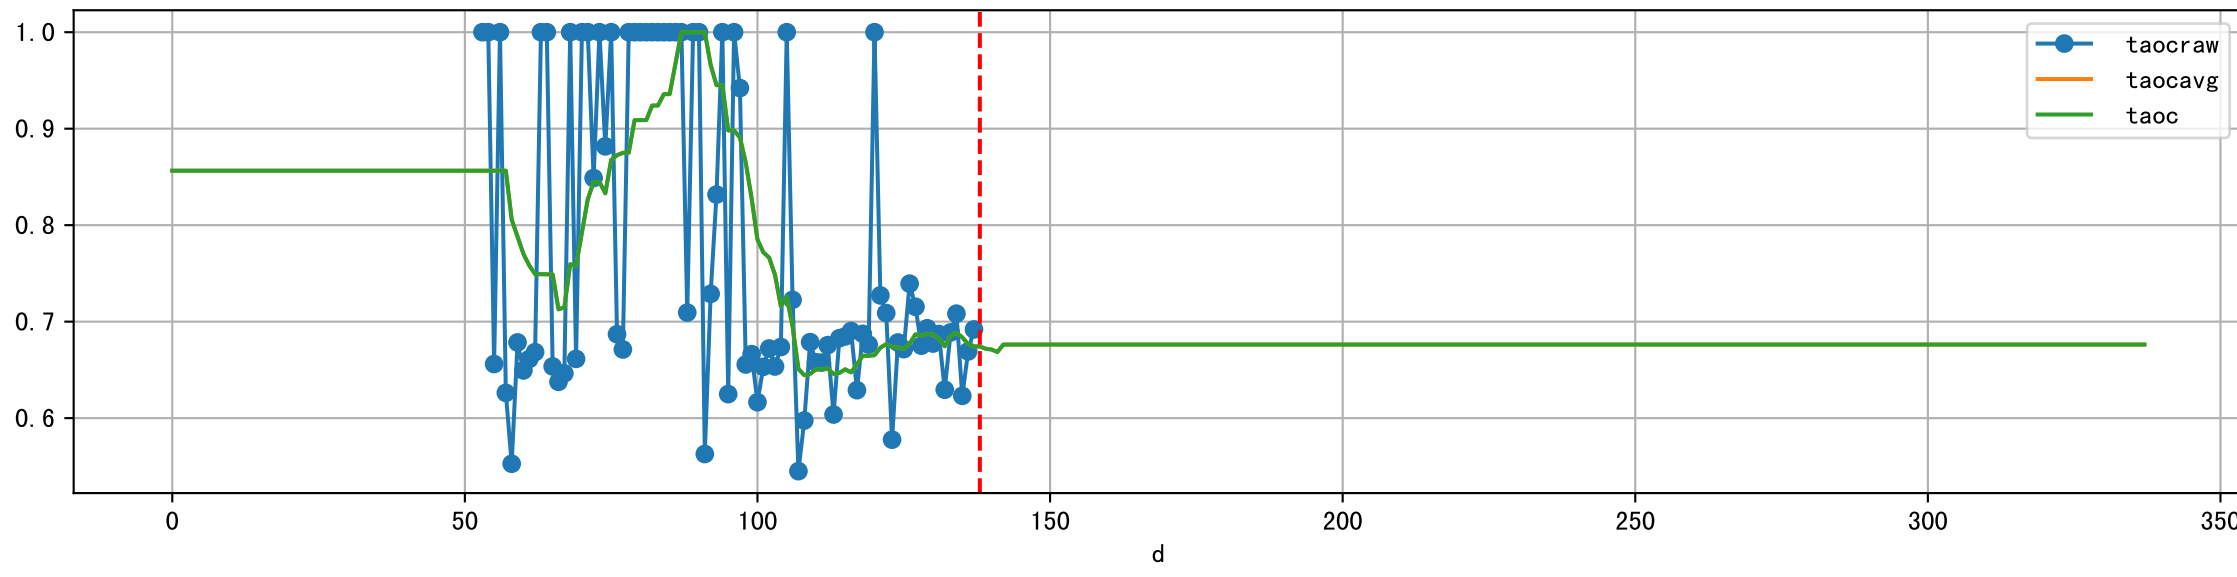

taocraw:-o', 'taocavg', 'taoc'], ['k0raw:-o', 'k0avg', 'k0'], ['k1raw:-o', 'k1avg', 'k1'], ['k2raw:-o', 'k2avg', 'k2'], ['Tblraw:-o', 'Tblavg',

P2-3 D:138 2026-01-11