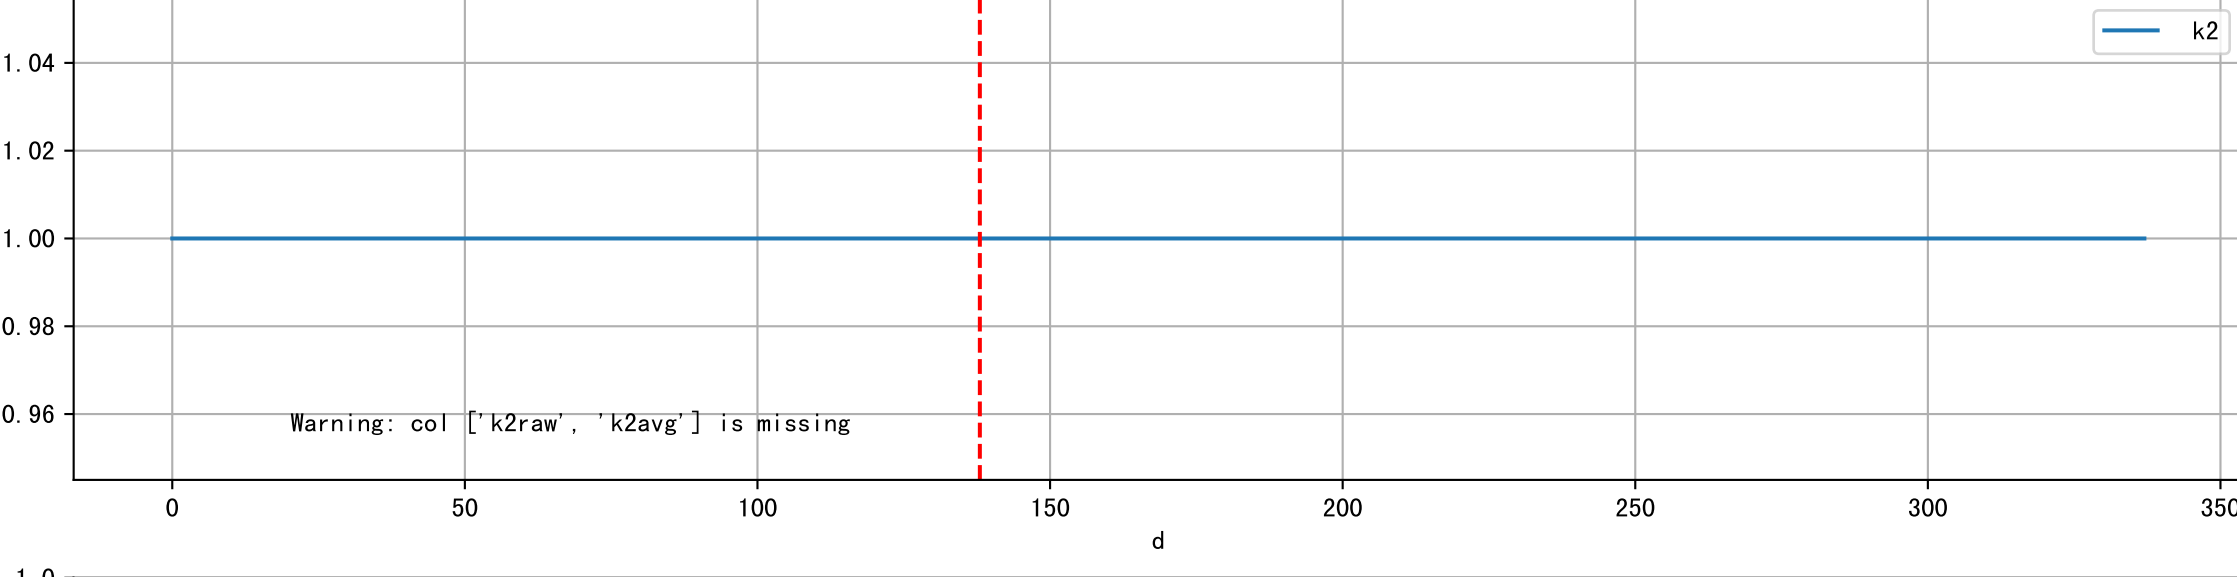

taocraw:-o', 'taocavg', 'taoc'], ['k0raw:-o', 'k0avg', 'k0'], ['k1raw:-o', 'k1avg', 'k1'], ['k2raw:-o', 'k2avg', 'k2'], ['Tblraw:-o', 'Tblavg',

P2-3 D:138 2026-01-11