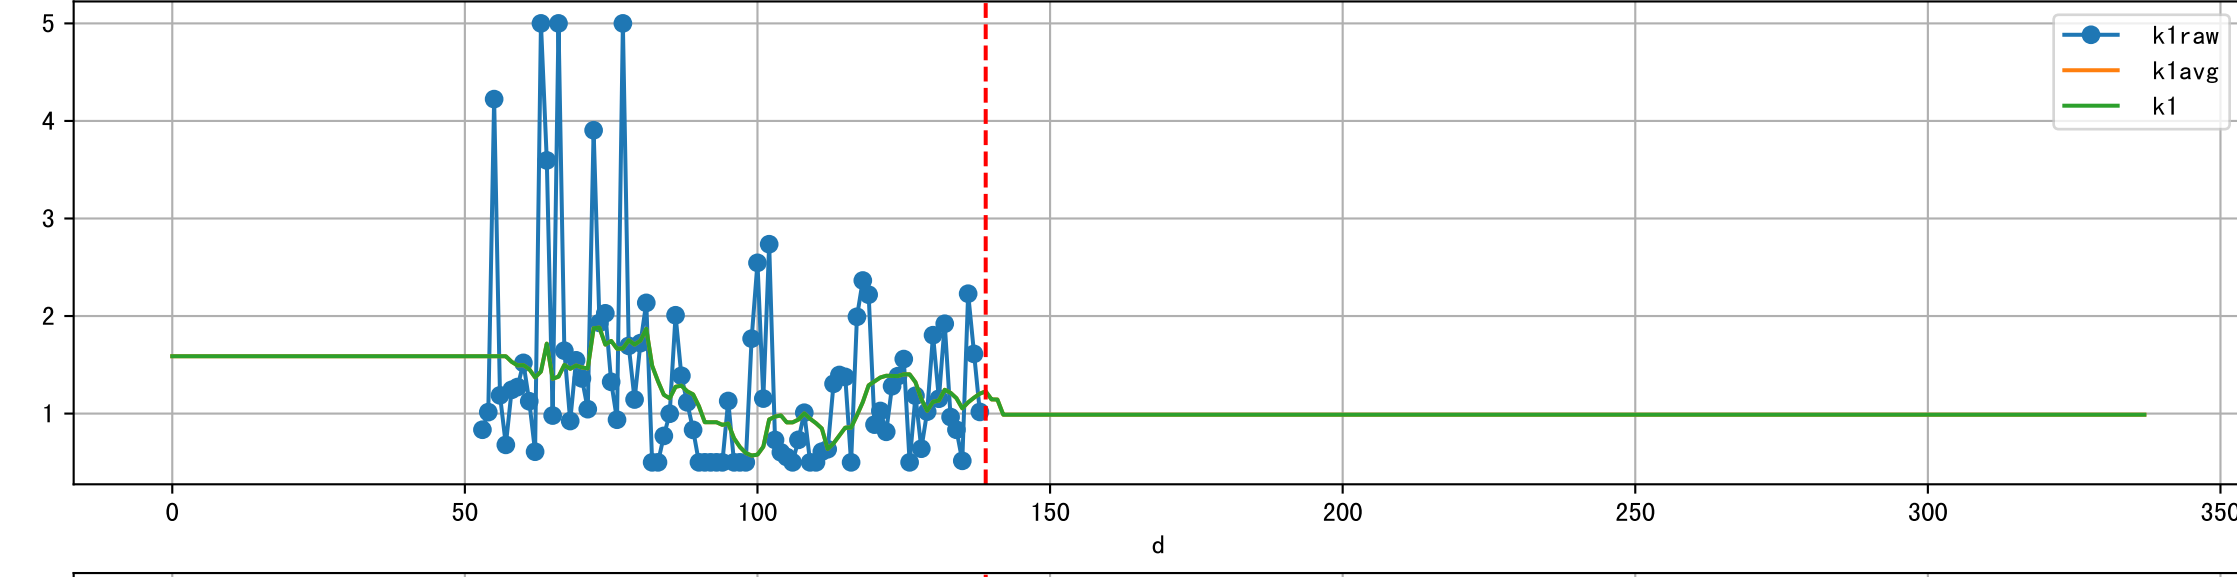

taocraw:-o', 'taocavg', 'taoc'], ['k0raw:-o', 'k0avg', 'k0'], ['k1raw:-o', 'k1avg', 'k1'], ['k2raw:-o', 'k2avg', 'k2'], ['Tblraw:-o', 'Tblavg',

P2-3 D:139 2026-01-12