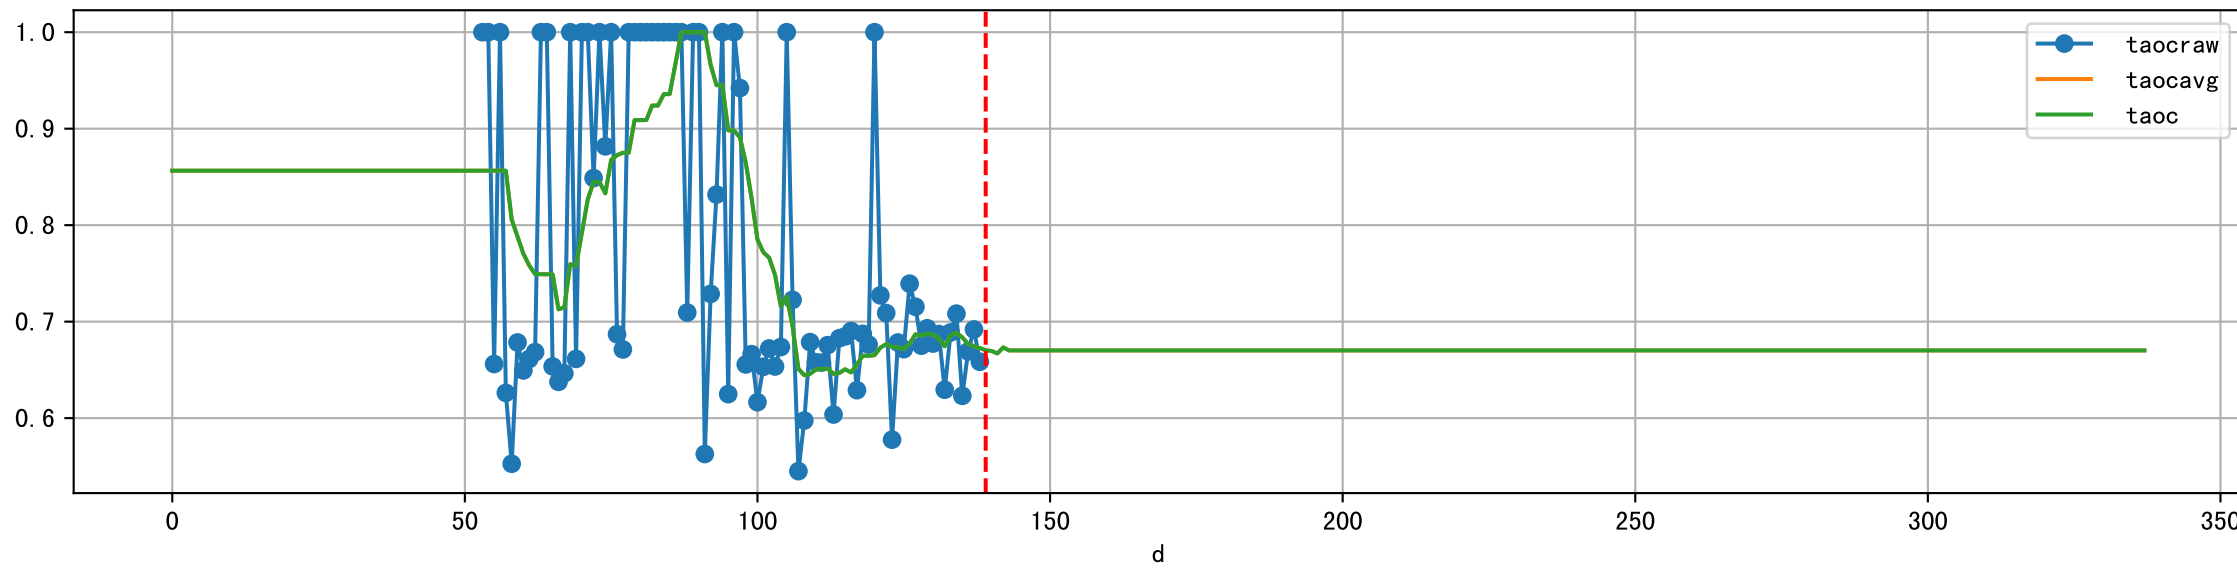

taocraw:-o', 'taocavg', 'taoc'], ['k0raw:-o', 'k0avg', 'k0'], ['k1raw:-o', 'k1avg', 'k1'], ['k2raw:-o', 'k2avg', 'k2'], ['Tblraw:-o', 'Tblavg',

P2-3 D:139 2026-01-12