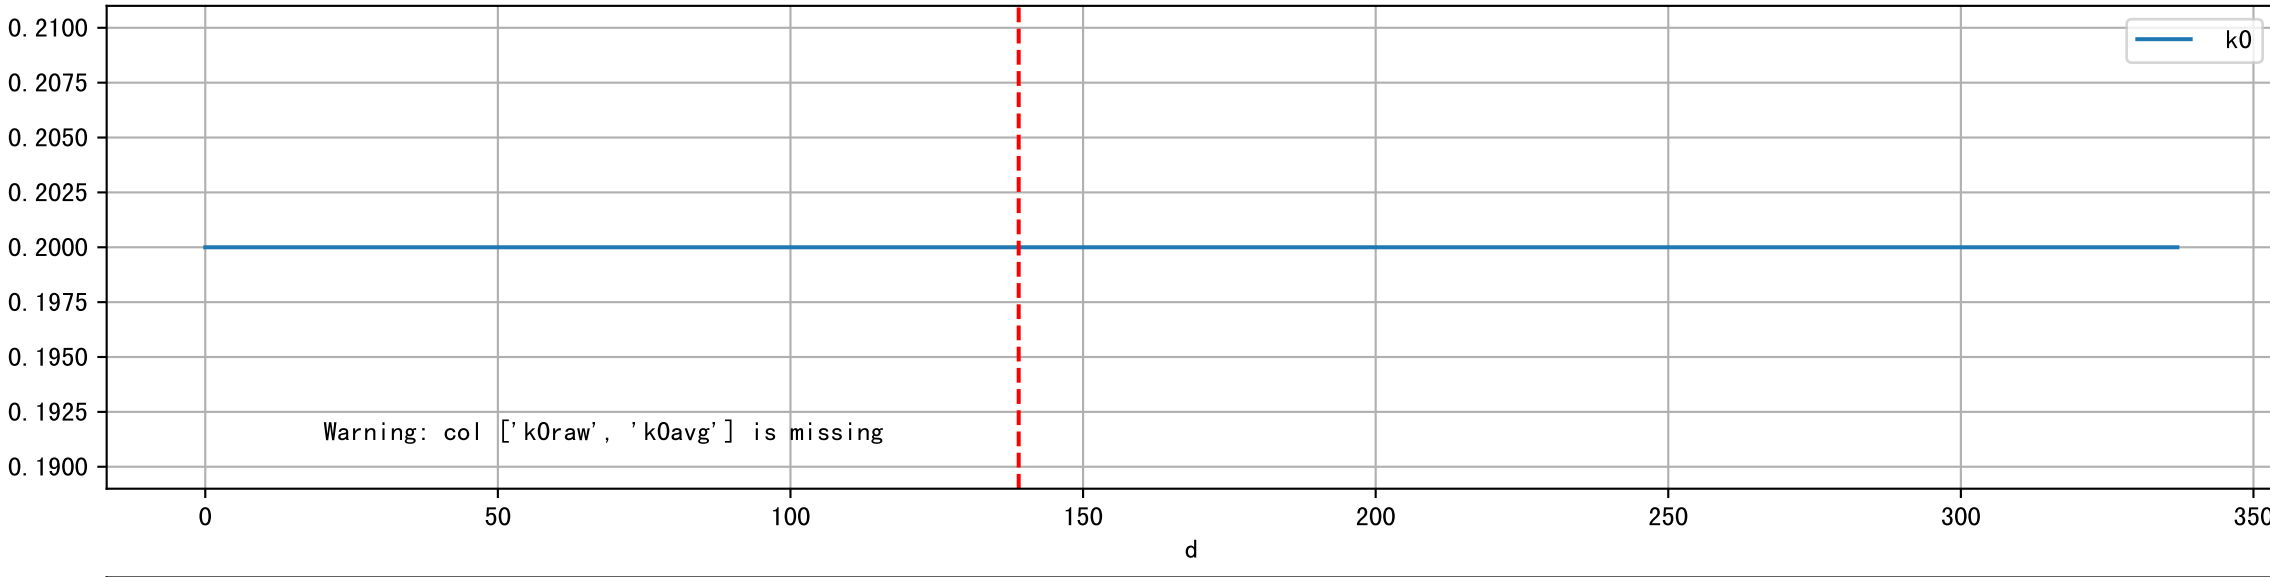

taocraw:-o', 'taocavg', 'taoc'], ['k0raw:-o', 'k0avg', 'k0'], ['k1raw:-o', 'k1avg', 'k1'], ['k2raw:-o', 'k2avg', 'k2'], ['Tblraw:-o', 'Tblavg',

P2-3 D:139 2026-01-12