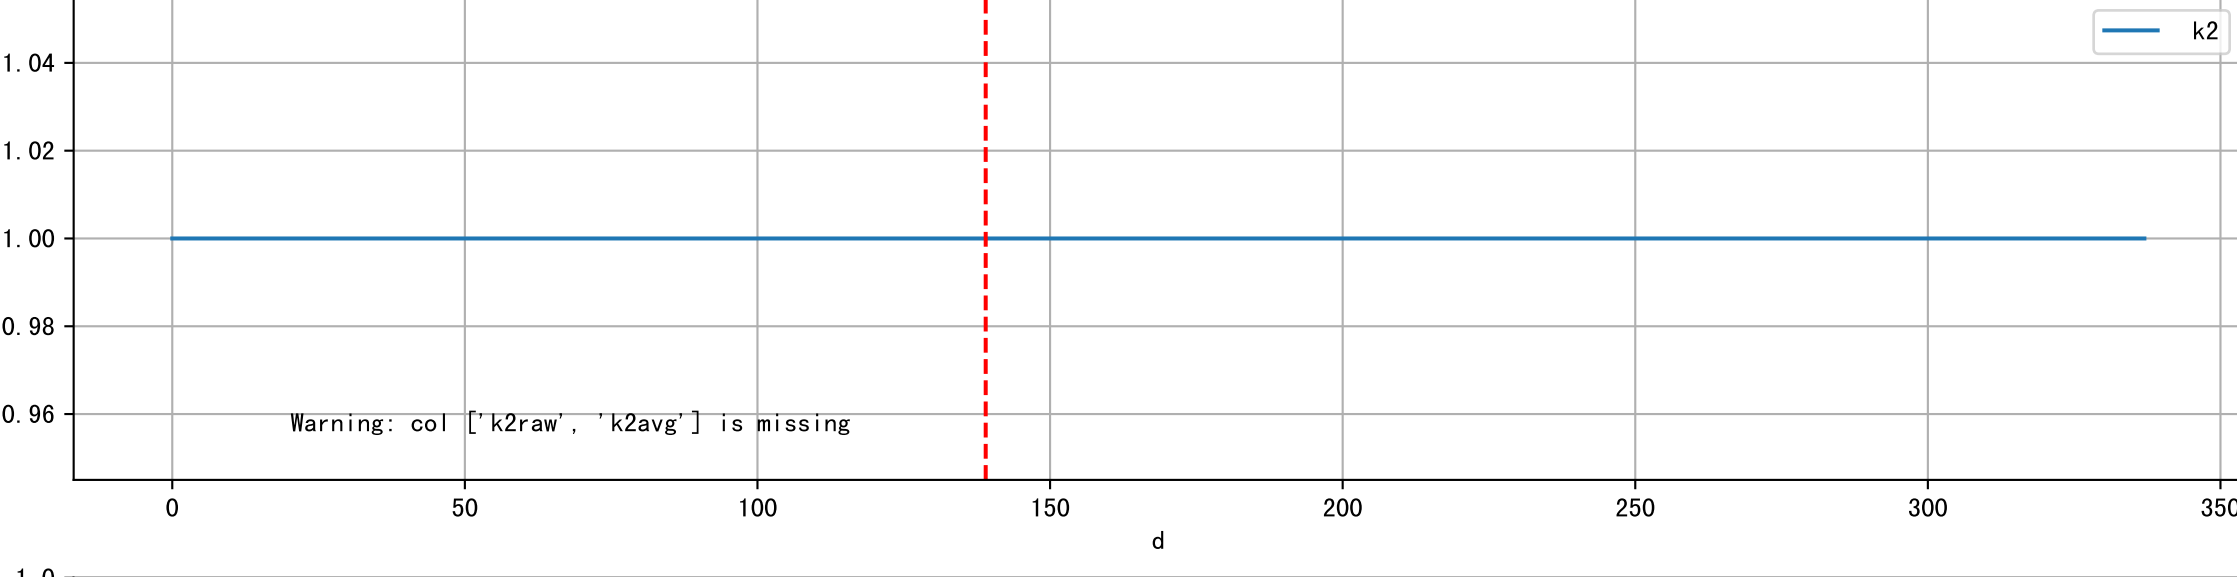

taocraw:-o', 'taocavg', 'taoc'], ['k0raw:-o', 'k0avg', 'k0'], ['k1raw:-o', 'k1avg', 'k1'], ['k2raw:-o', 'k2avg', 'k2'], ['Tblraw:-o', 'Tblavg',

P2-3 D:139 2026-01-12