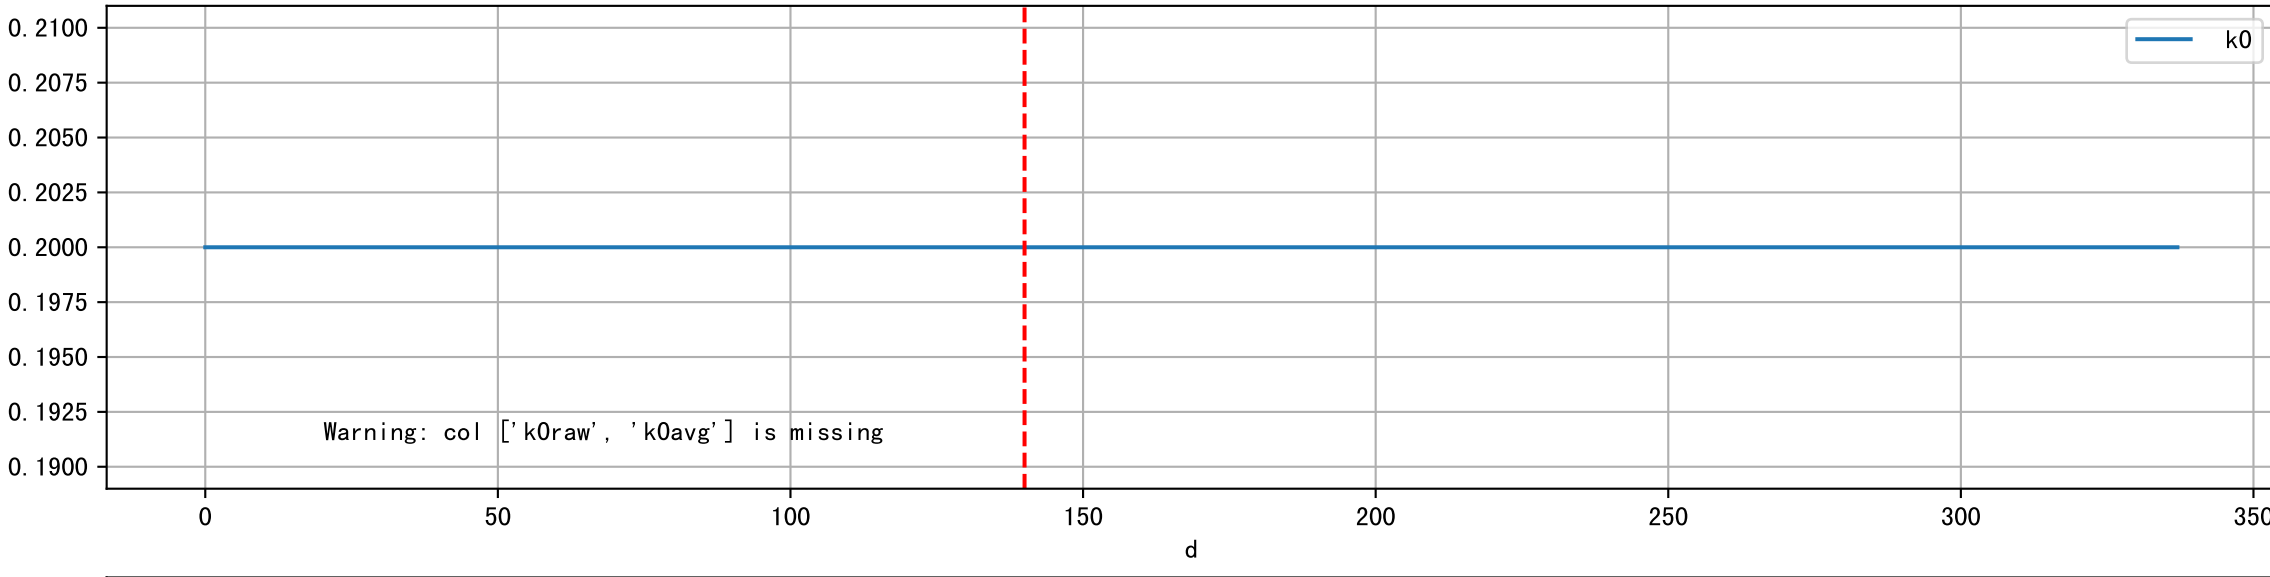

taocraw:-o', 'taocavg', 'taoc'], ['k0raw:-o', 'k0avg', 'k0'], ['k1raw:-o', 'k1avg', 'k1'], ['k2raw:-o', 'k2avg', 'k2'], ['Tblraw:-o', 'Tblavg',

P2-3 D:140 2026-01-13