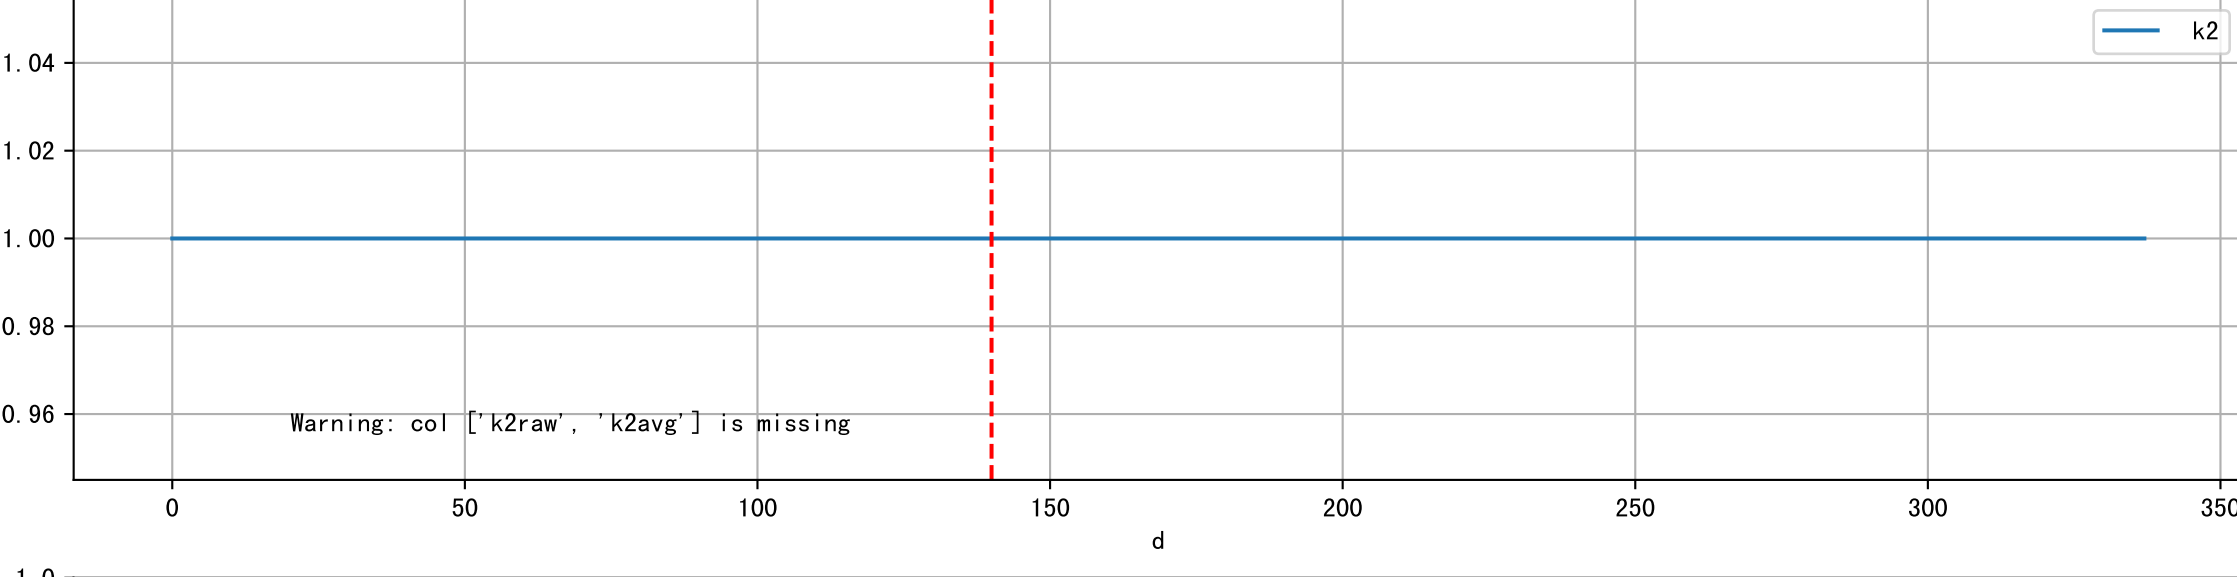

taocraw:-o', 'taocavg', 'taoc'], ['k0raw:-o', 'k0avg', 'k0'], ['k1raw:-o', 'k1avg', 'k1'], ['k2raw:-o', 'k2avg', 'k2'], ['Tblraw:-o', 'Tblavg',

P2-3 D:140 2026-01-13