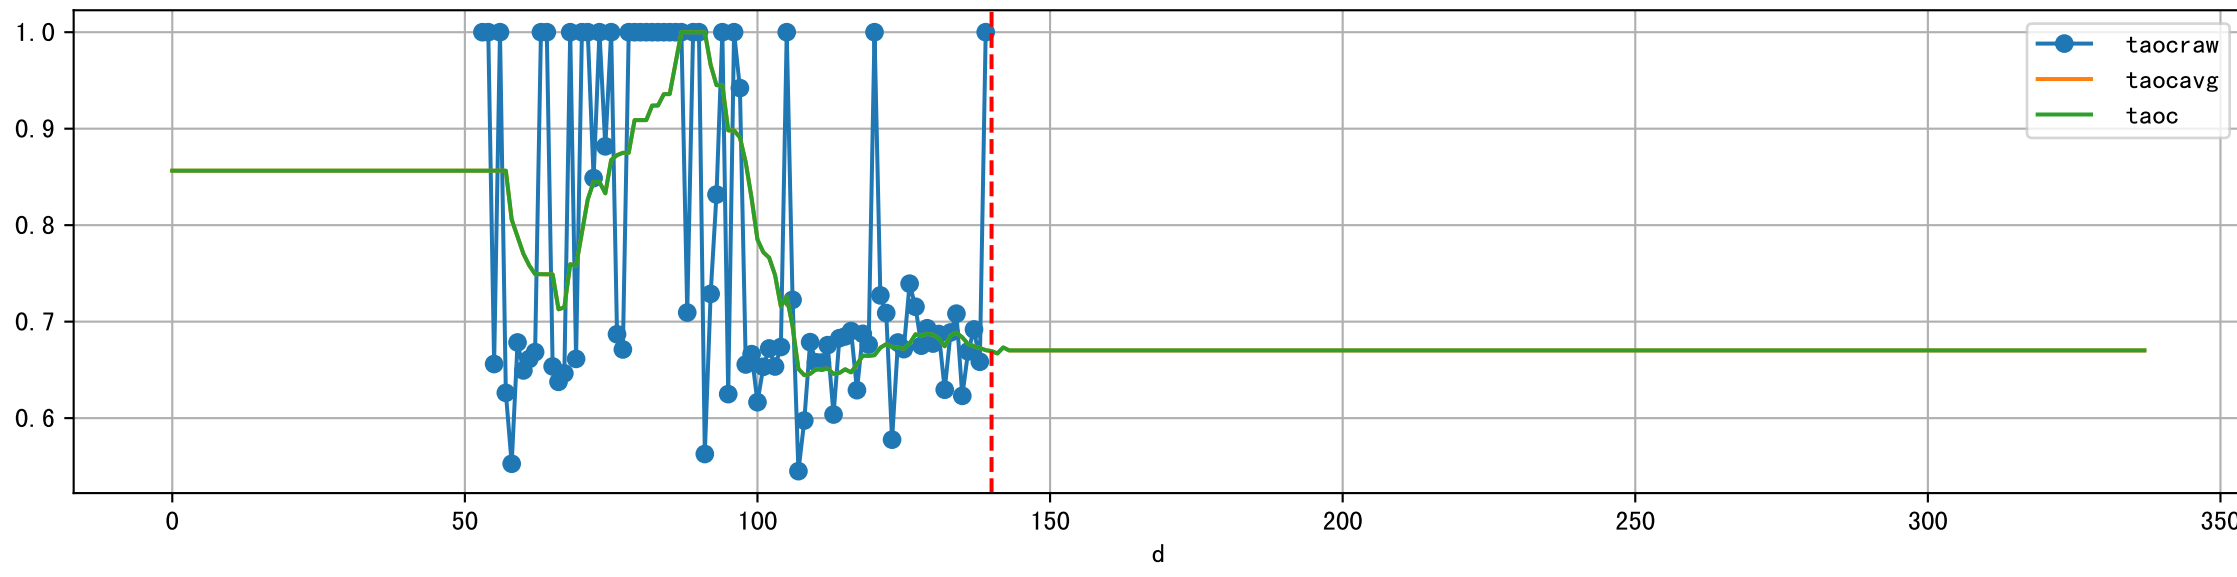

taocraw:-o', 'taocavg', 'taoc'], ['k0raw:-o', 'k0avg', 'k0'], ['k1raw:-o', 'k1avg', 'k1'], ['k2raw:-o', 'k2avg', 'k2'], ['Tblraw:-o', 'Tblavg',

P2-3 D:140 2026-01-13