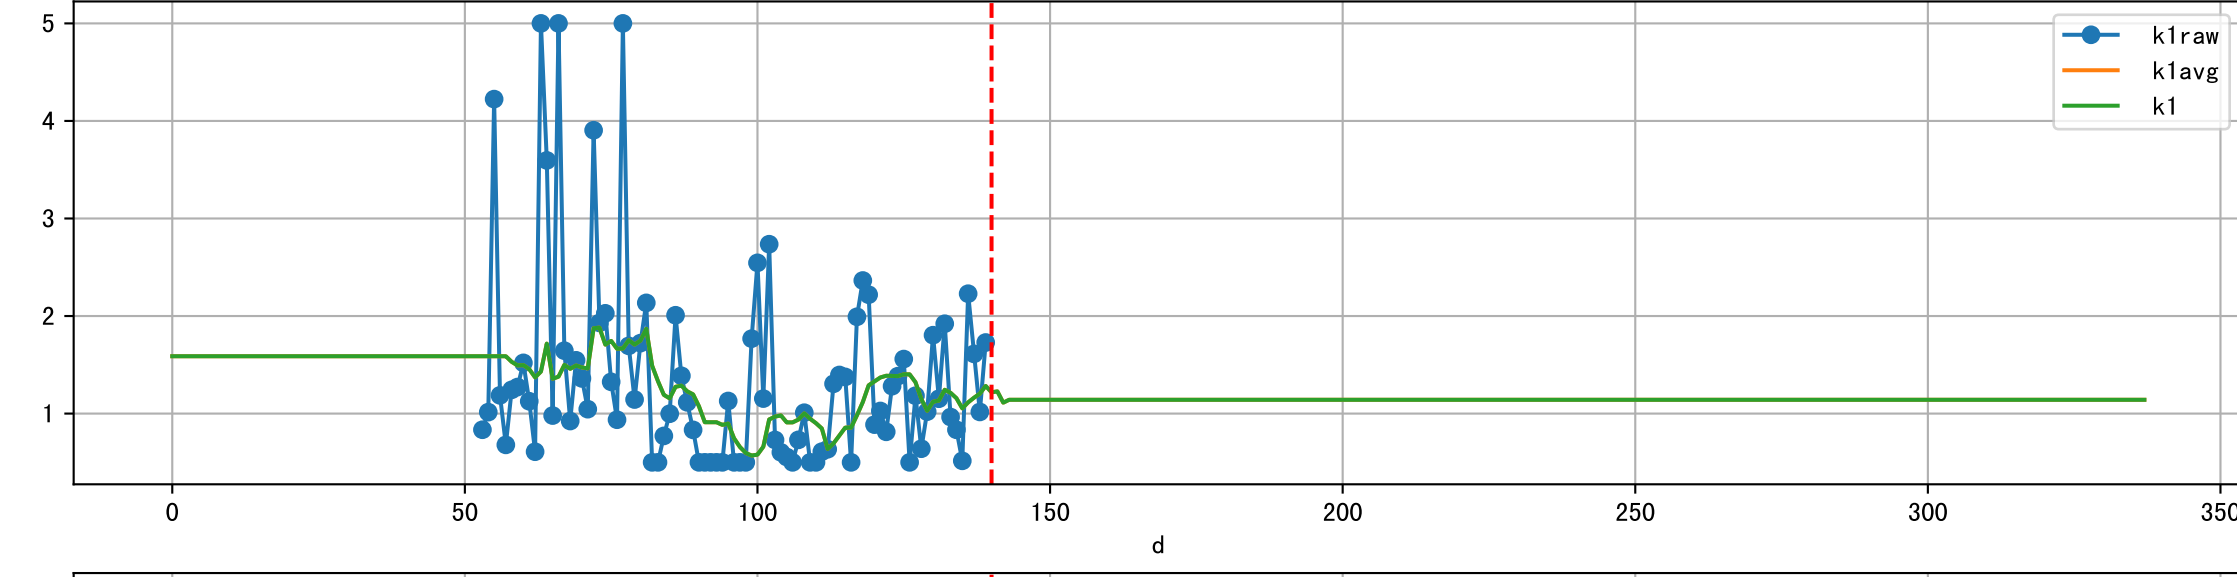

taocraw:-o', 'taocavg', 'taoc'], ['k0raw:-o', 'k0avg', 'k0'], ['k1raw:-o', 'k1avg', 'k1'], ['k2raw:-o', 'k2avg', 'k2'], ['Tblraw:-o', 'Tblavg',

P2-3 D:140 2026-01-13