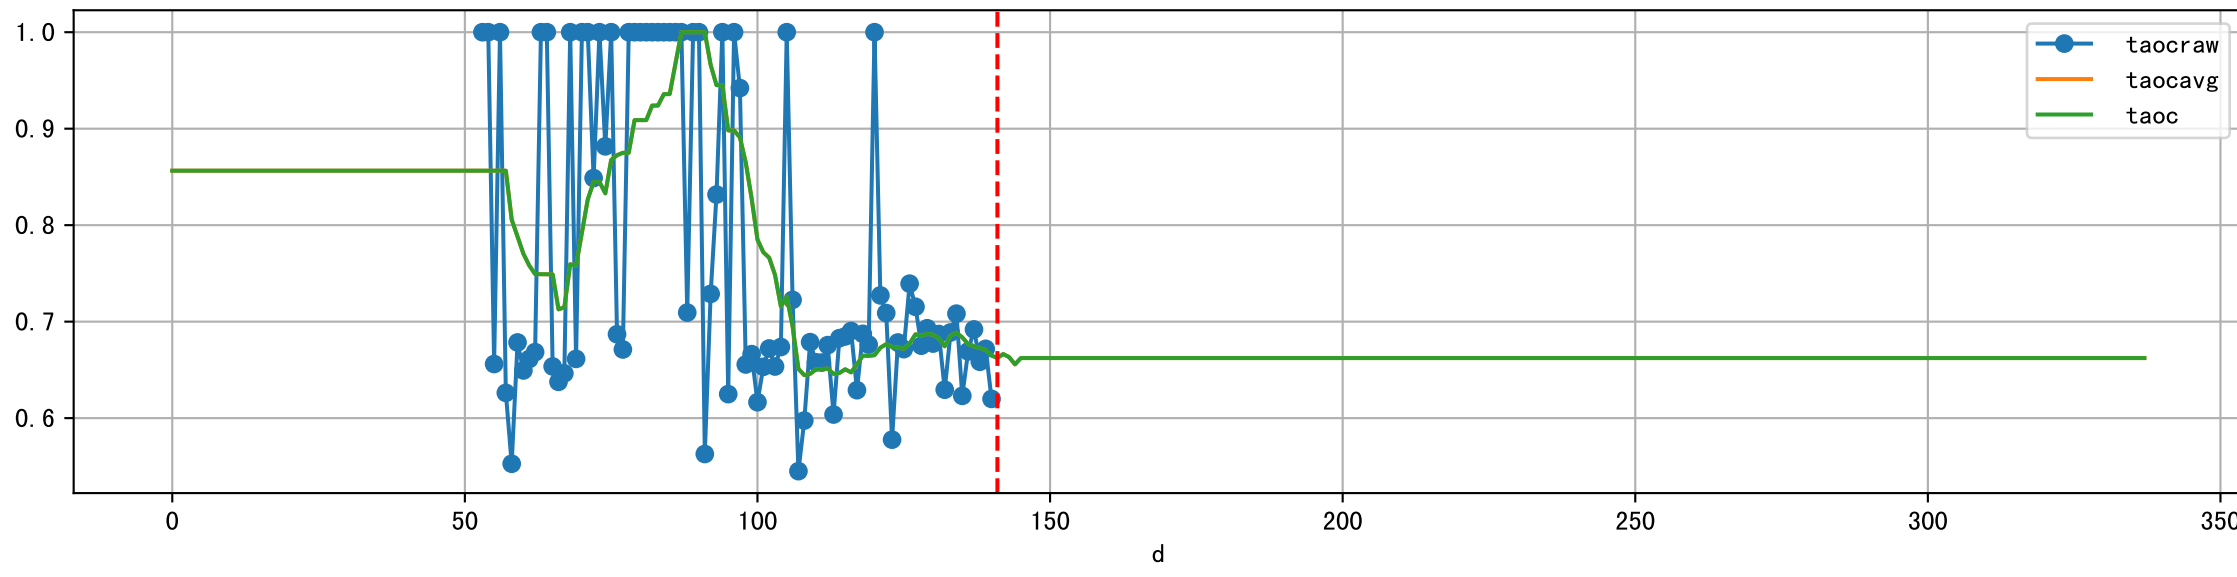

taocraw:-o', 'taocavg', 'taoc'], ['k0raw:-o', 'k0avg', 'k0'], ['k1raw:-o', 'k1avg', 'k1'], ['k2raw:-o', 'k2avg', 'k2'], ['Tblraw:-o', 'Tblavg',

P2-3 D:141 2026-01-14