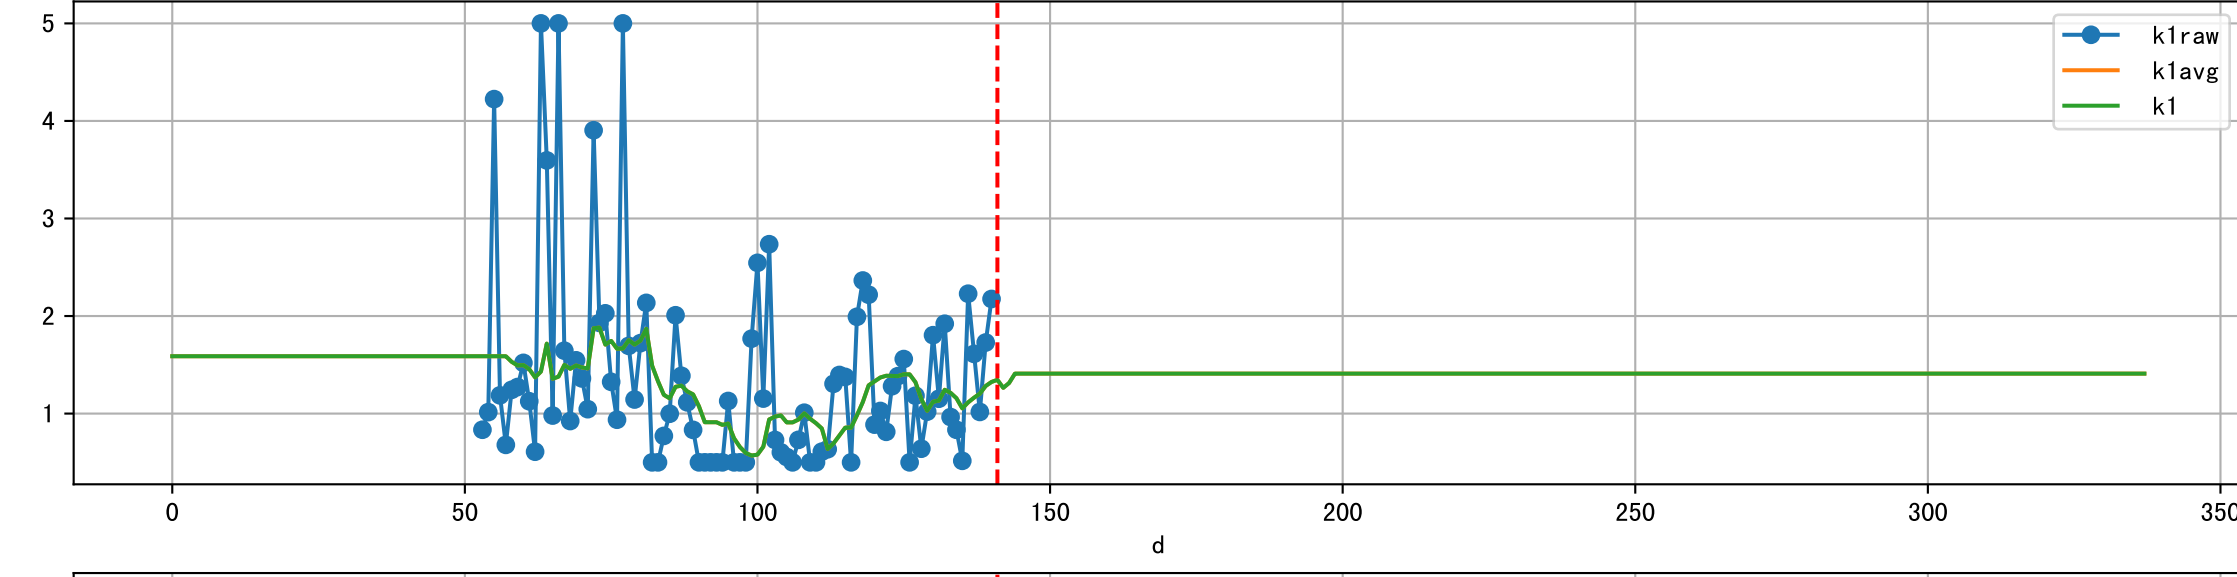

taocraw:-o', 'taocavg', 'taoc'], ['k0raw:-o', 'k0avg', 'k0'], ['k1raw:-o', 'k1avg', 'k1'], ['k2raw:-o', 'k2avg', 'k2'], ['Tblraw:-o', 'Tblavg',

P2-3 D:141 2026-01-14