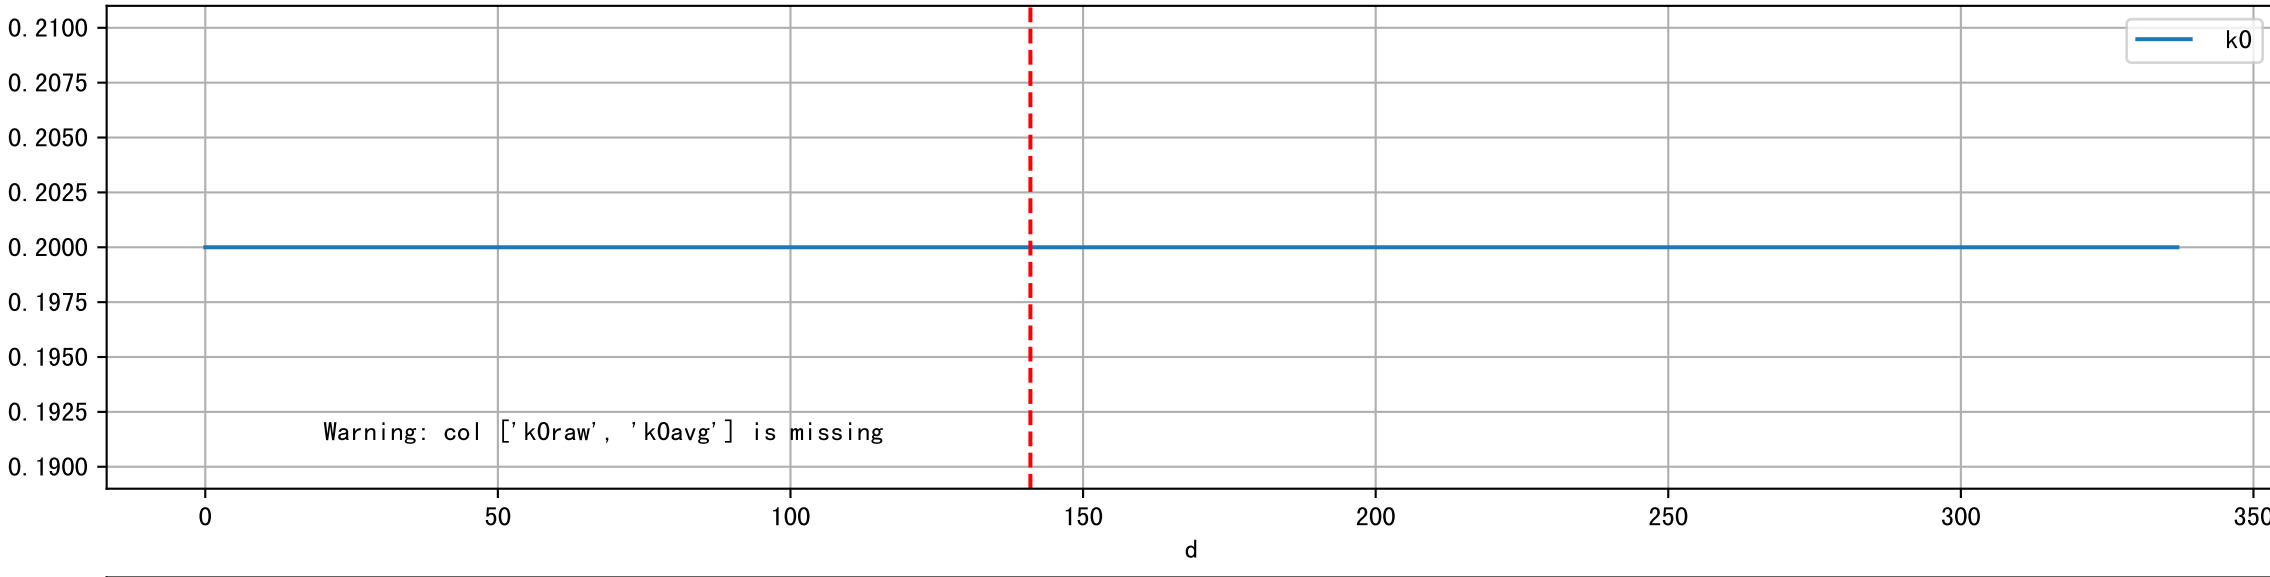

taocraw:-o', 'taocavg', 'taoc'], ['k0raw:-o', 'k0avg', 'k0'], ['k1raw:-o', 'k1avg', 'k1'], ['k2raw:-o', 'k2avg', 'k2'], ['Tblraw:-o', 'Tblavg',

P2-3 D:141 2026-01-14