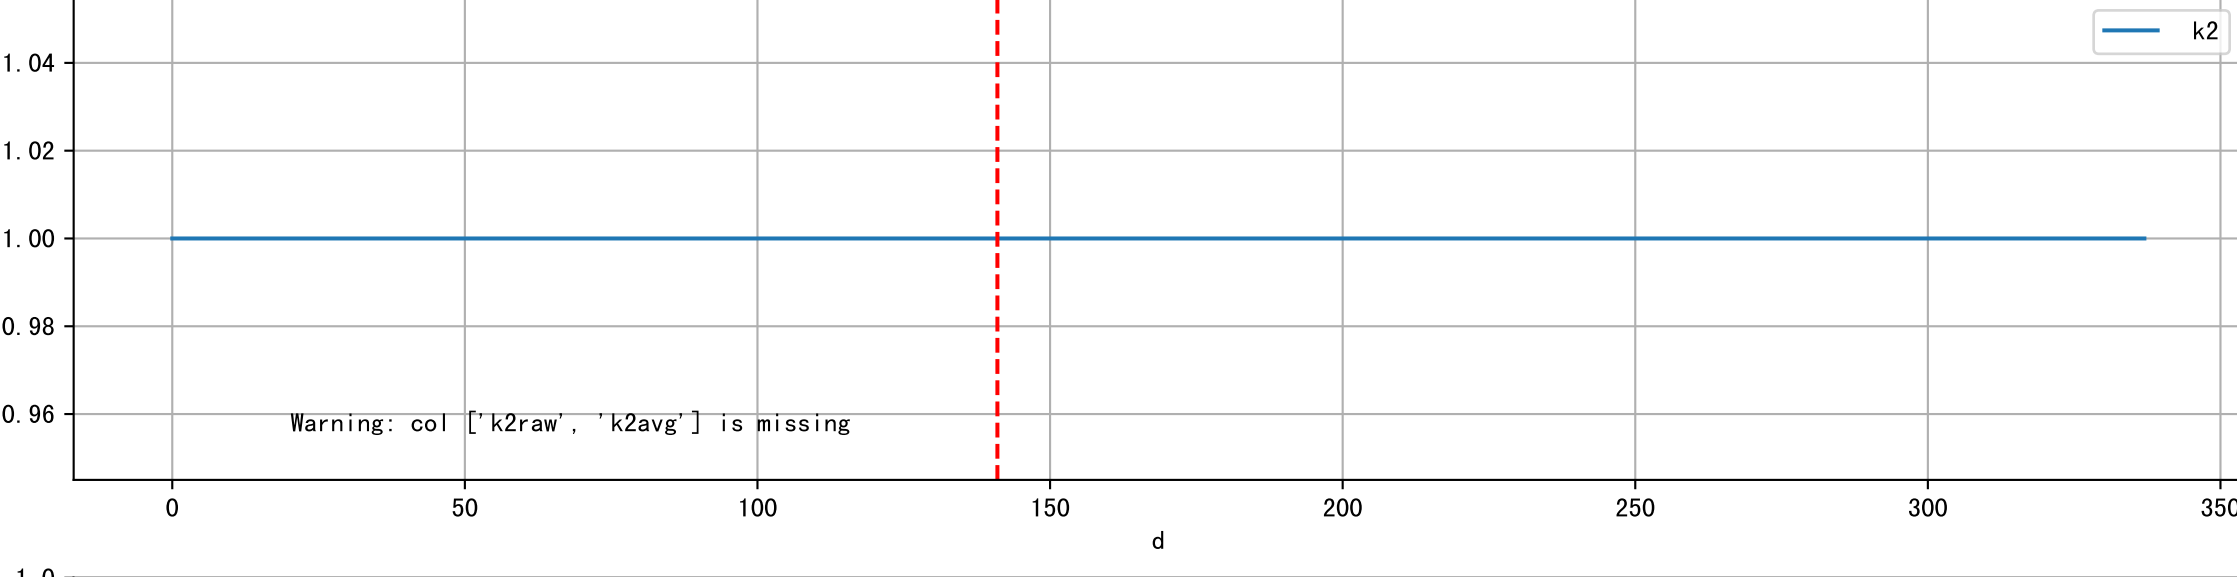

taocraw:-o', 'taocavg', 'taoc'], ['k0raw:-o', 'k0avg', 'k0'], ['k1raw:-o', 'k1avg', 'k1'], ['k2raw:-o', 'k2avg', 'k2'], ['Tblraw:-o', 'Tblavg',

P2-3 D:141 2026-01-14