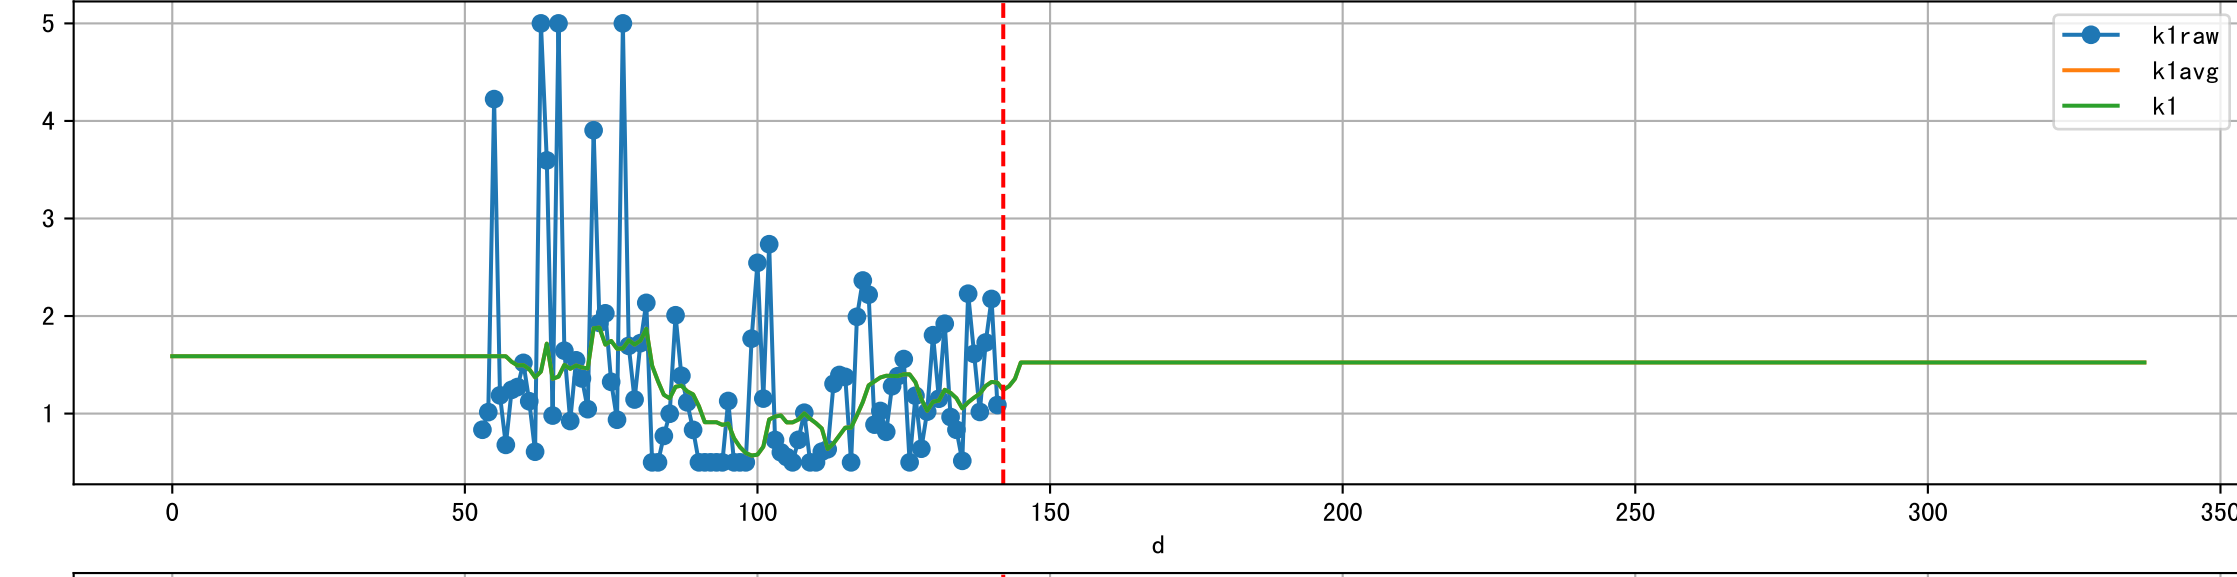

taocraw:-o', 'taocavg', 'taoc'], ['k0raw:-o', 'k0avg', 'k0'], ['k1raw:-o', 'k1avg', 'k1'], ['k2raw:-o', 'k2avg', 'k2'], ['Tblraw:-o', 'Tblavg',

P2-3 D:142 2026-01-15