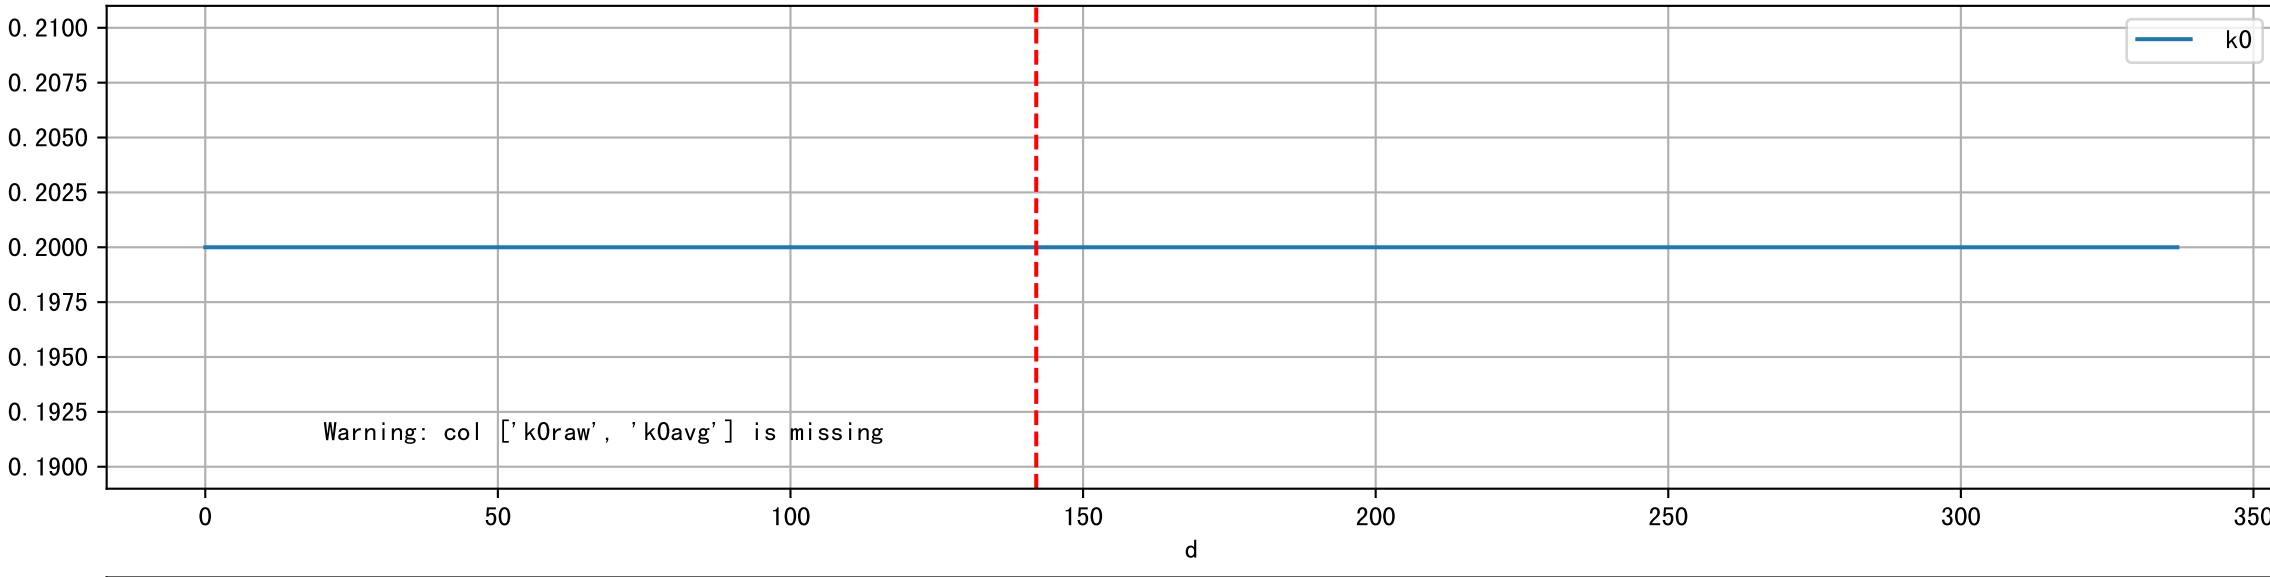

taocraw:-o', 'taocavg', 'taoc'], ['k0raw:-o', 'k0avg', 'k0'], ['k1raw:-o', 'k1avg', 'k1'], ['k2raw:-o', 'k2avg', 'k2'], ['Tblraw:-o', 'Tblavg',

P2-3 D:142 2026-01-15