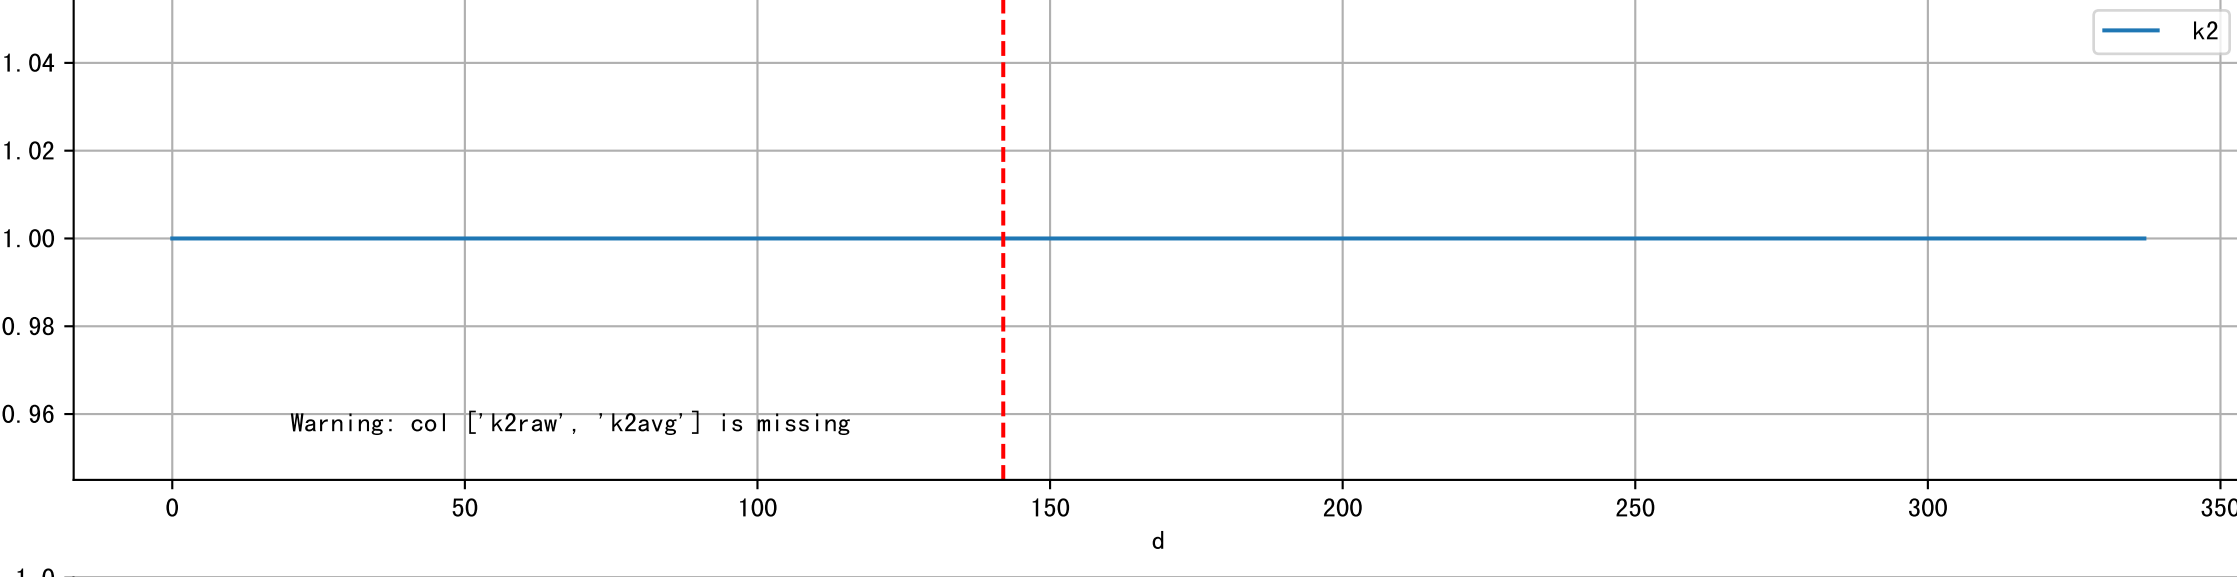

taocraw:-o', 'taocavg', 'taoc'], ['k0raw:-o', 'k0avg', 'k0'], ['k1raw:-o', 'k1avg', 'k1'], ['k2raw:-o', 'k2avg', 'k2'], ['Tblraw:-o', 'Tblavg',

P2-3 D:142 2026-01-15