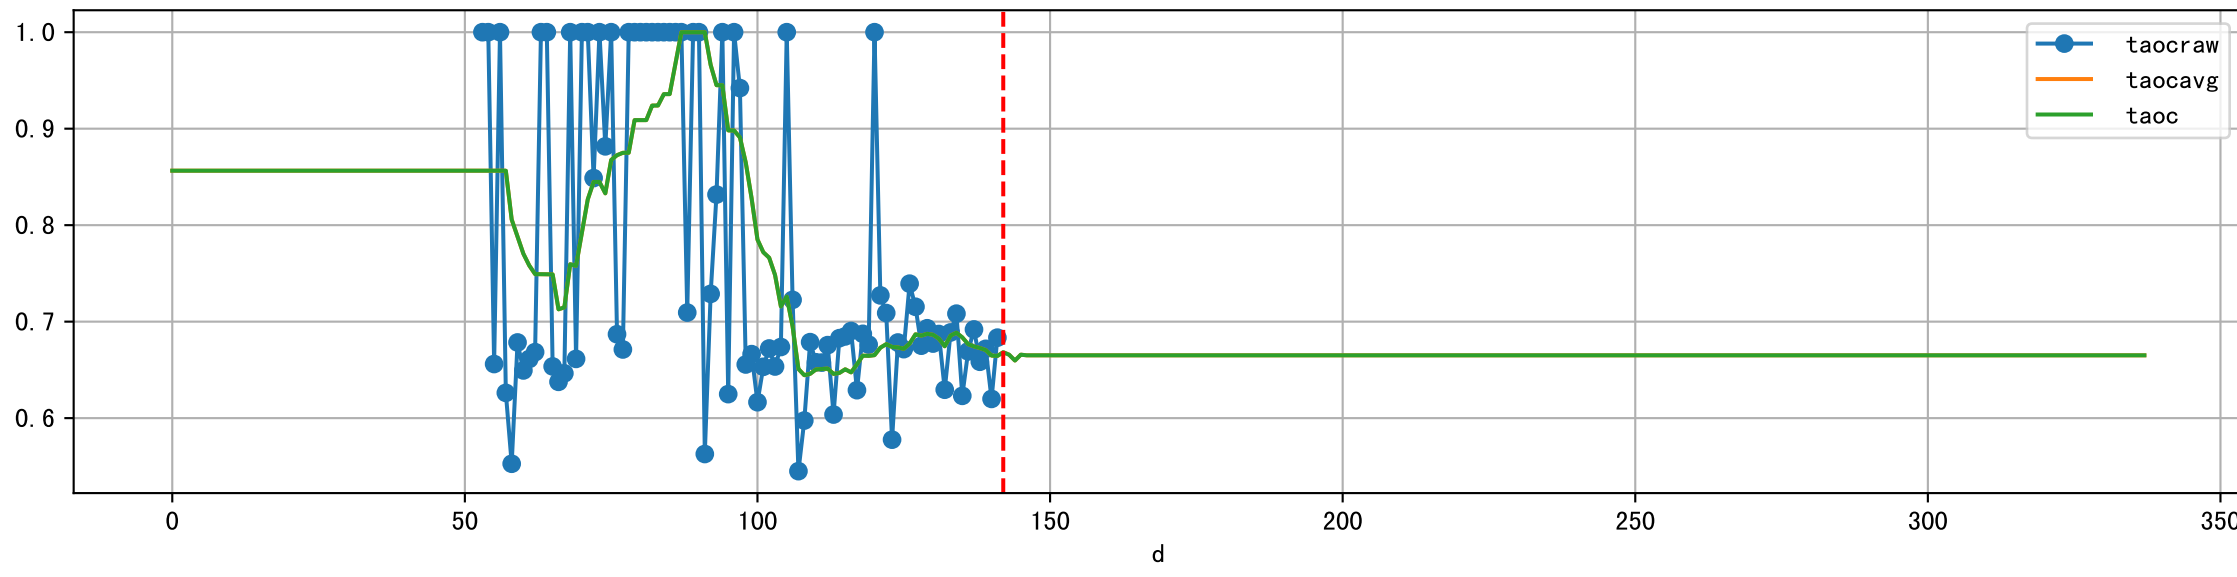

taocraw:-o', 'taocavg', 'taoc'], ['k0raw:-o', 'k0avg', 'k0'], ['k1raw:-o', 'k1avg', 'k1'], ['k2raw:-o', 'k2avg', 'k2'], ['Tblraw:-o', 'Tblavg',

P2-3 D:142 2026-01-15