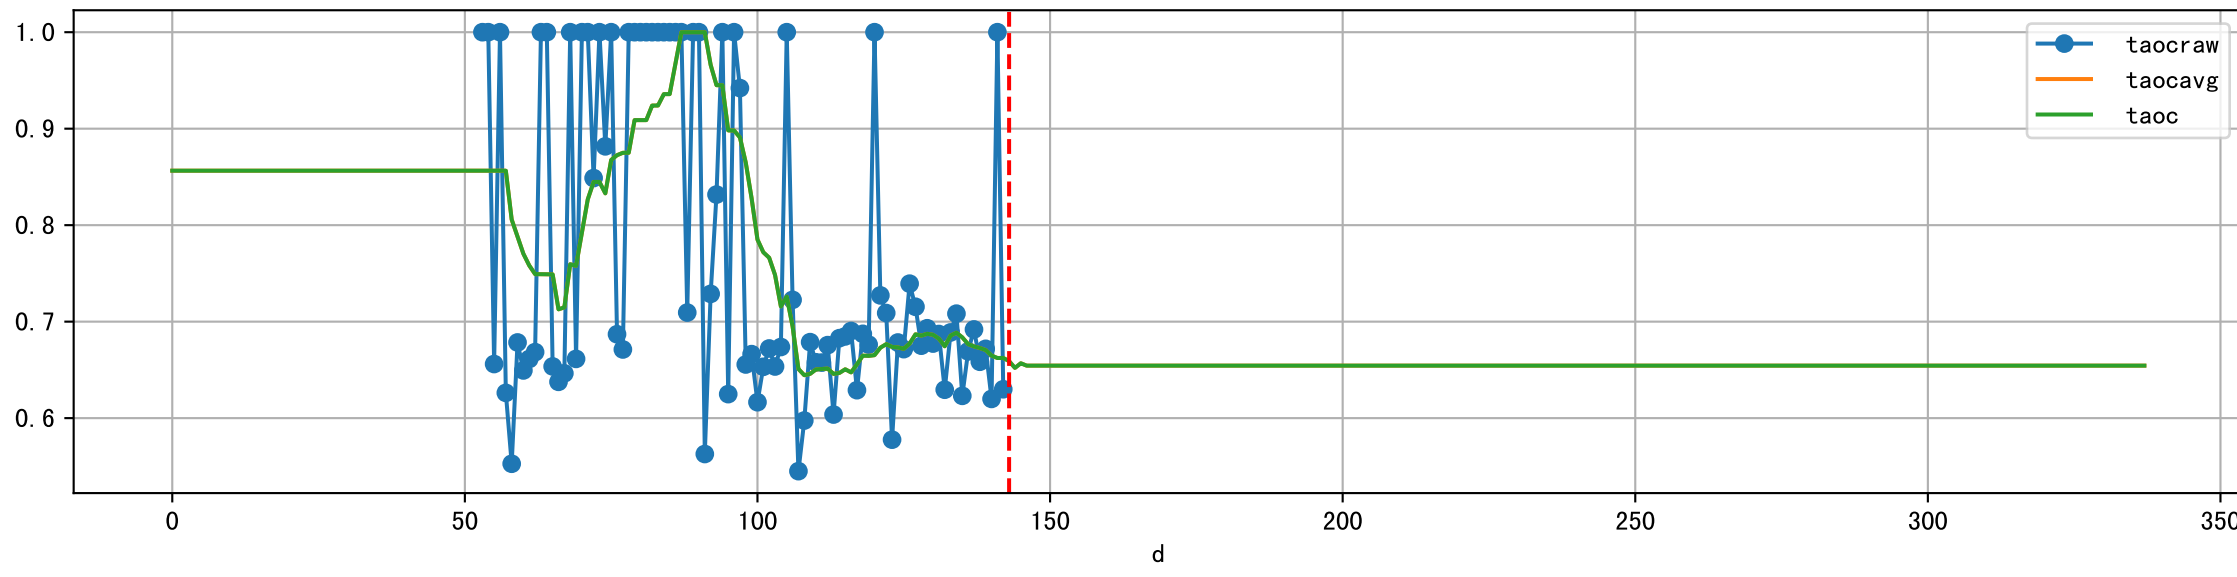

taocraw:-o', 'taocavg', 'taoc'], ['k0raw:-o', 'k0avg', 'k0'], ['k1raw:-o', 'k1avg', 'k1'], ['k2raw:-o', 'k2avg', 'k2'], ['Tblraw:-o', 'Tblavg',

P2-3 D:143 2026-01-16