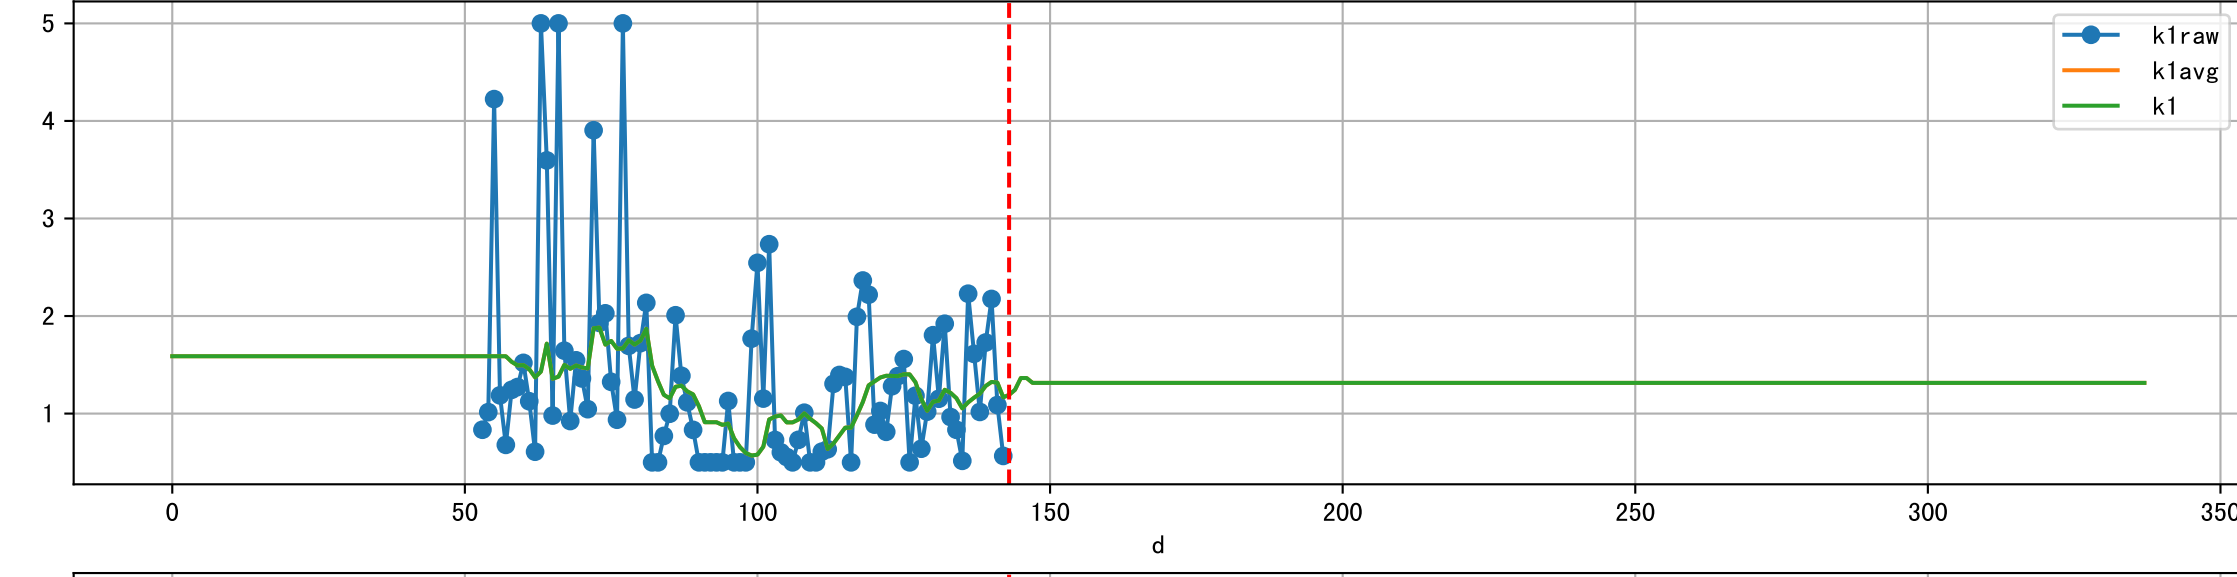

taocraw:-o', 'taocavg', 'taoc'], ['k0raw:-o', 'k0avg', 'k0'], ['k1raw:-o', 'k1avg', 'k1'], ['k2raw:-o', 'k2avg', 'k2'], ['Tblraw:-o', 'Tblavg',

P2-3 D:143 2026-01-16