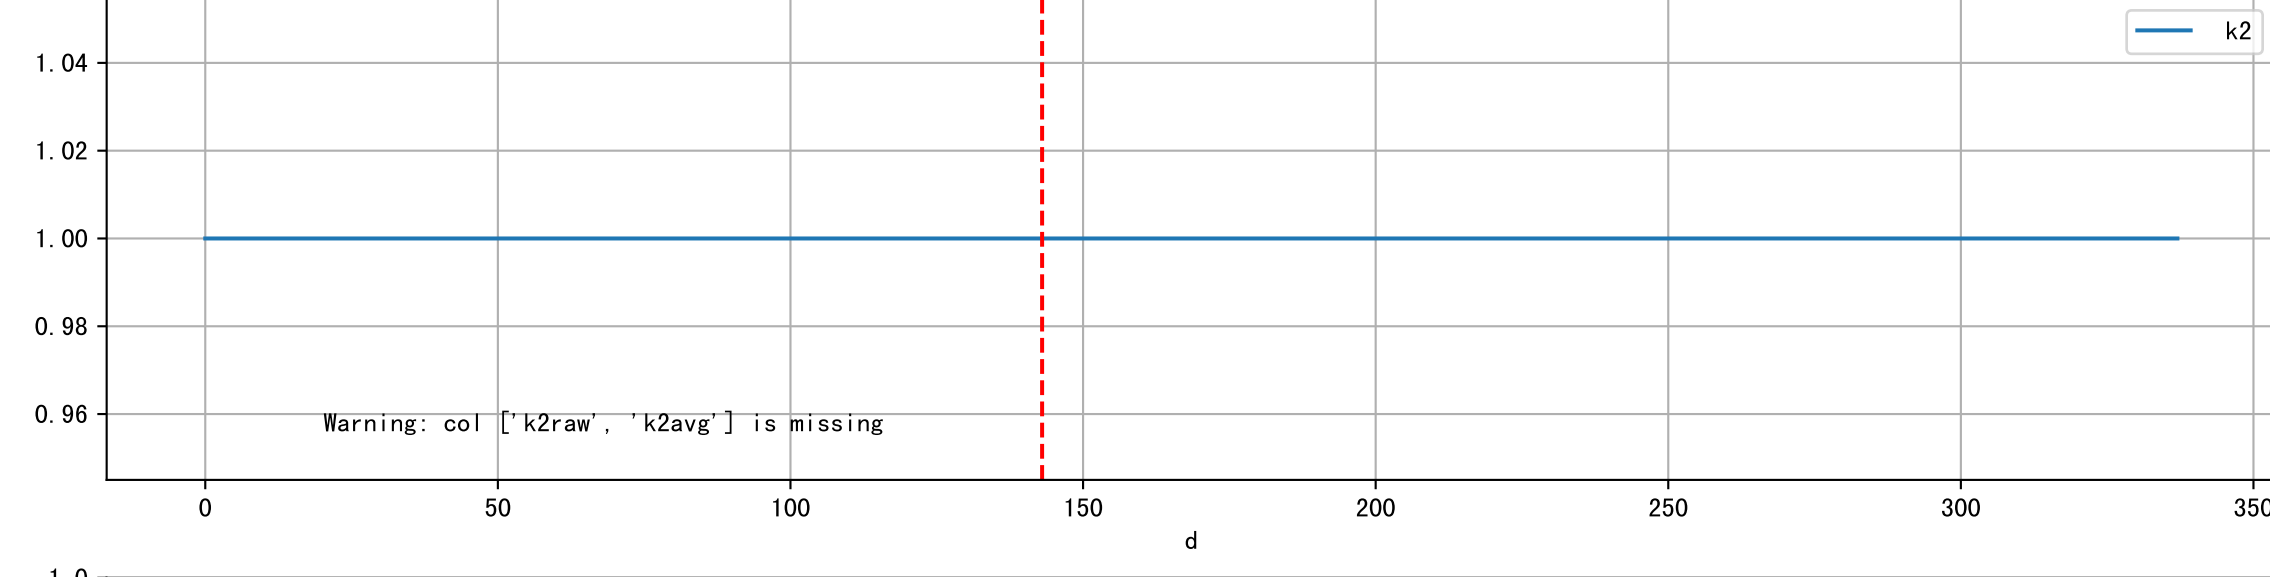

taocraw:-o', 'taocavg', 'taoc'], ['k0raw:-o', 'k0avg', 'k0'], ['k1raw:-o', 'k1avg', 'k1'], ['k2raw:-o', 'k2avg', 'k2'], ['Tblraw:-o', 'Tblavg',

P2-3 D:143 2026-01-16