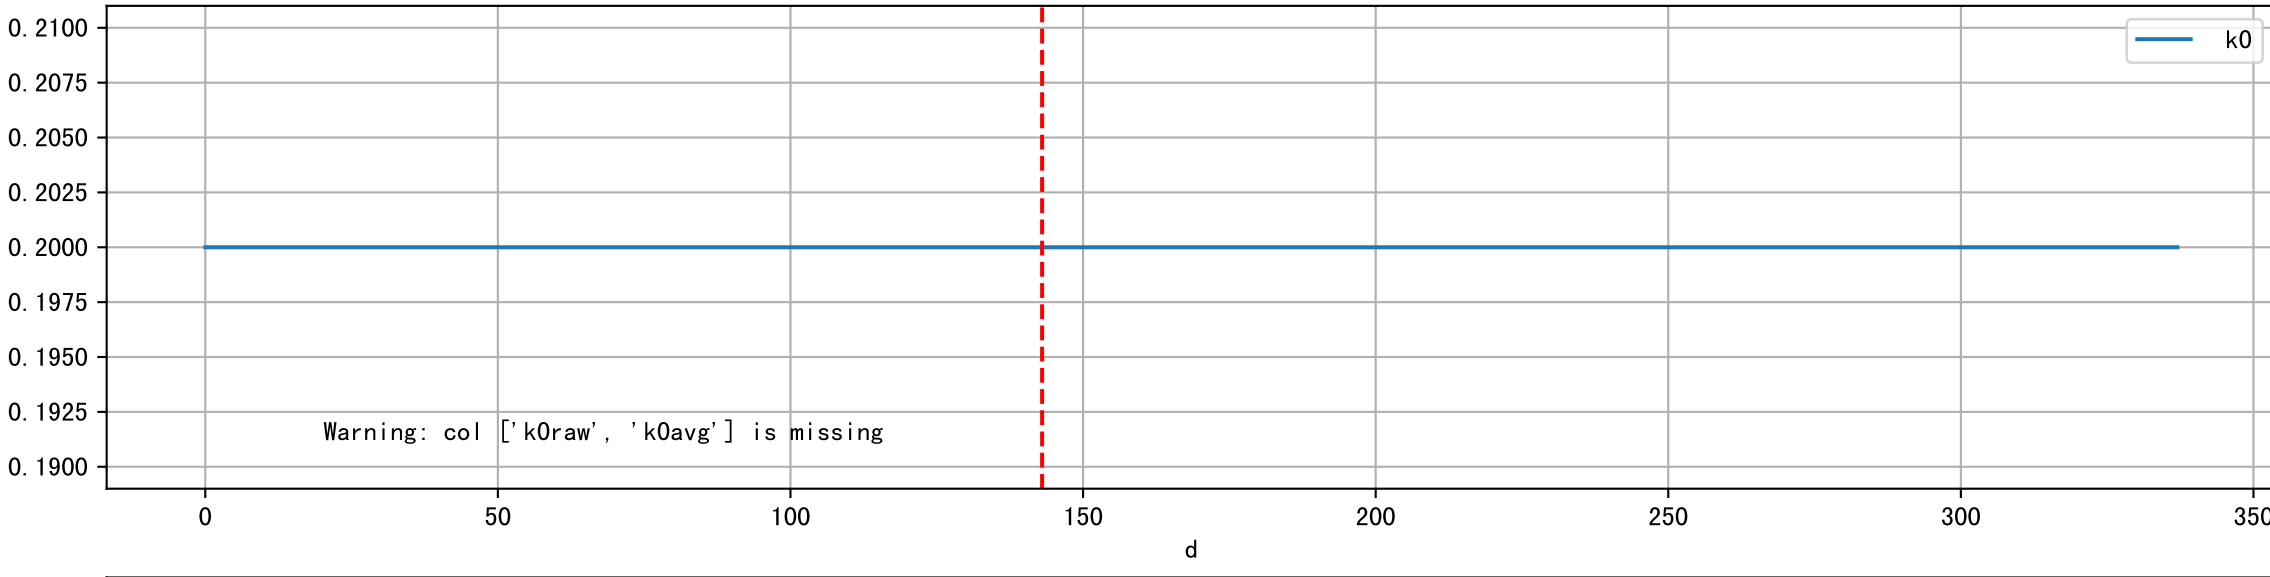

taocraw:-o', 'taocavg', 'taoc'], ['k0raw:-o', 'k0avg', 'k0'], ['k1raw:-o', 'k1avg', 'k1'], ['k2raw:-o', 'k2avg', 'k2'], ['Tblraw:-o', 'Tblavg',

P2-3 D:143 2026-01-16