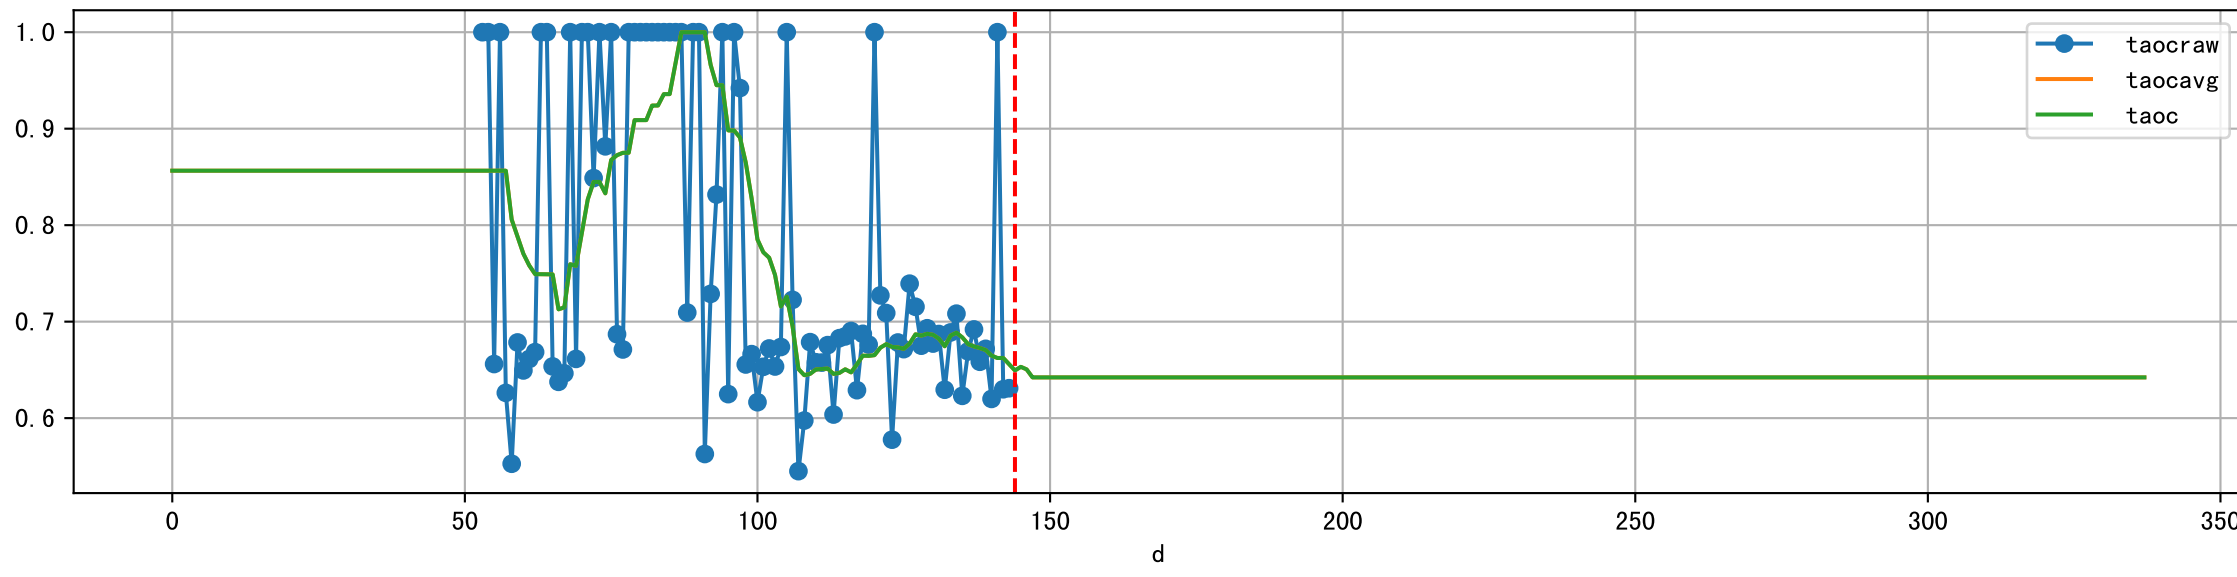

taocraw:-o', 'taocavg', 'taoc'], ['k0raw:-o', 'k0avg', 'k0'], ['k1raw:-o', 'k1avg', 'k1'], ['k2raw:-o', 'k2avg', 'k2'], ['Tblraw:-o', 'Tblavg',

P2-3 D:144 2026-01-17