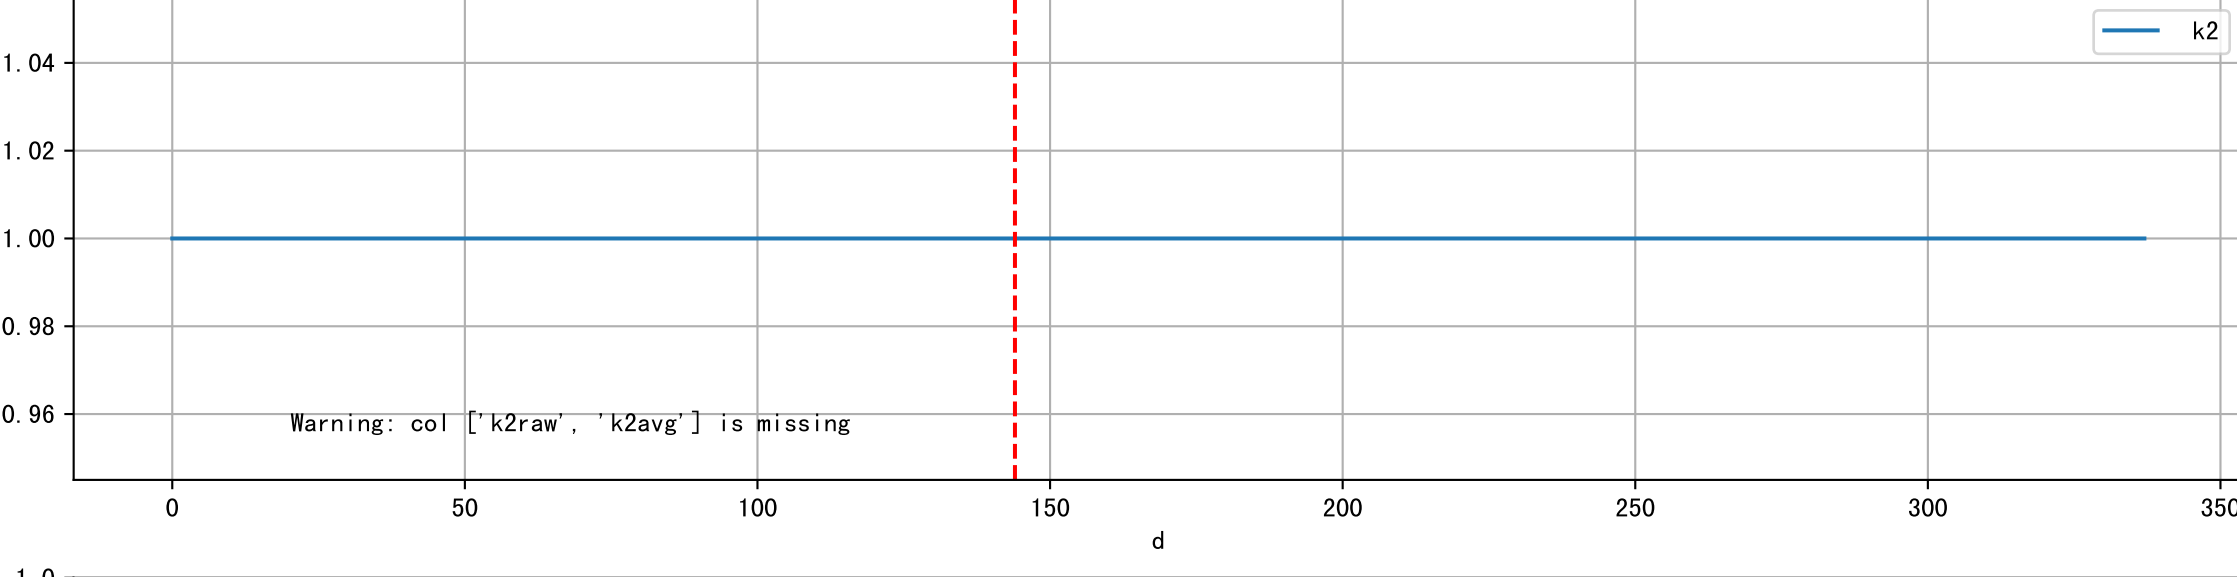

taocraw:-o', 'taocavg', 'taoc'], ['k0raw:-o', 'k0avg', 'k0'], ['k1raw:-o', 'k1avg', 'k1'], ['k2raw:-o', 'k2avg', 'k2'], ['Tblraw:-o', 'Tblavg',

P2-3 D:144 2026-01-17