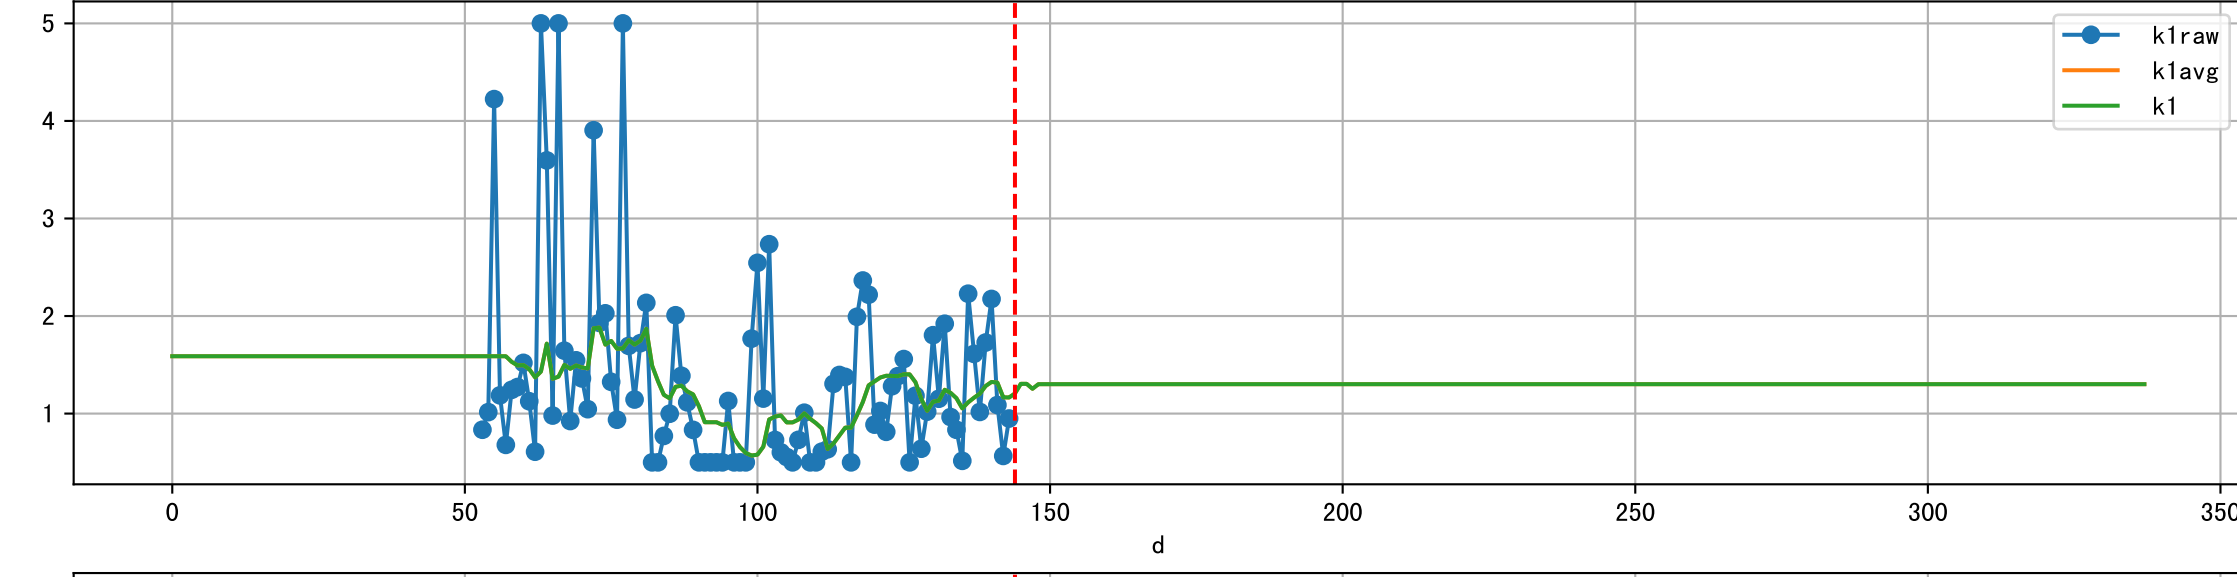

taocraw:-o', 'taocavg', 'taoc'], ['k0raw:-o', 'k0avg', 'k0'], ['k1raw:-o', 'k1avg', 'k1'], ['k2raw:-o', 'k2avg', 'k2'], ['Tblraw:-o', 'Tblavg',

P2-3 D:144 2026-01-17