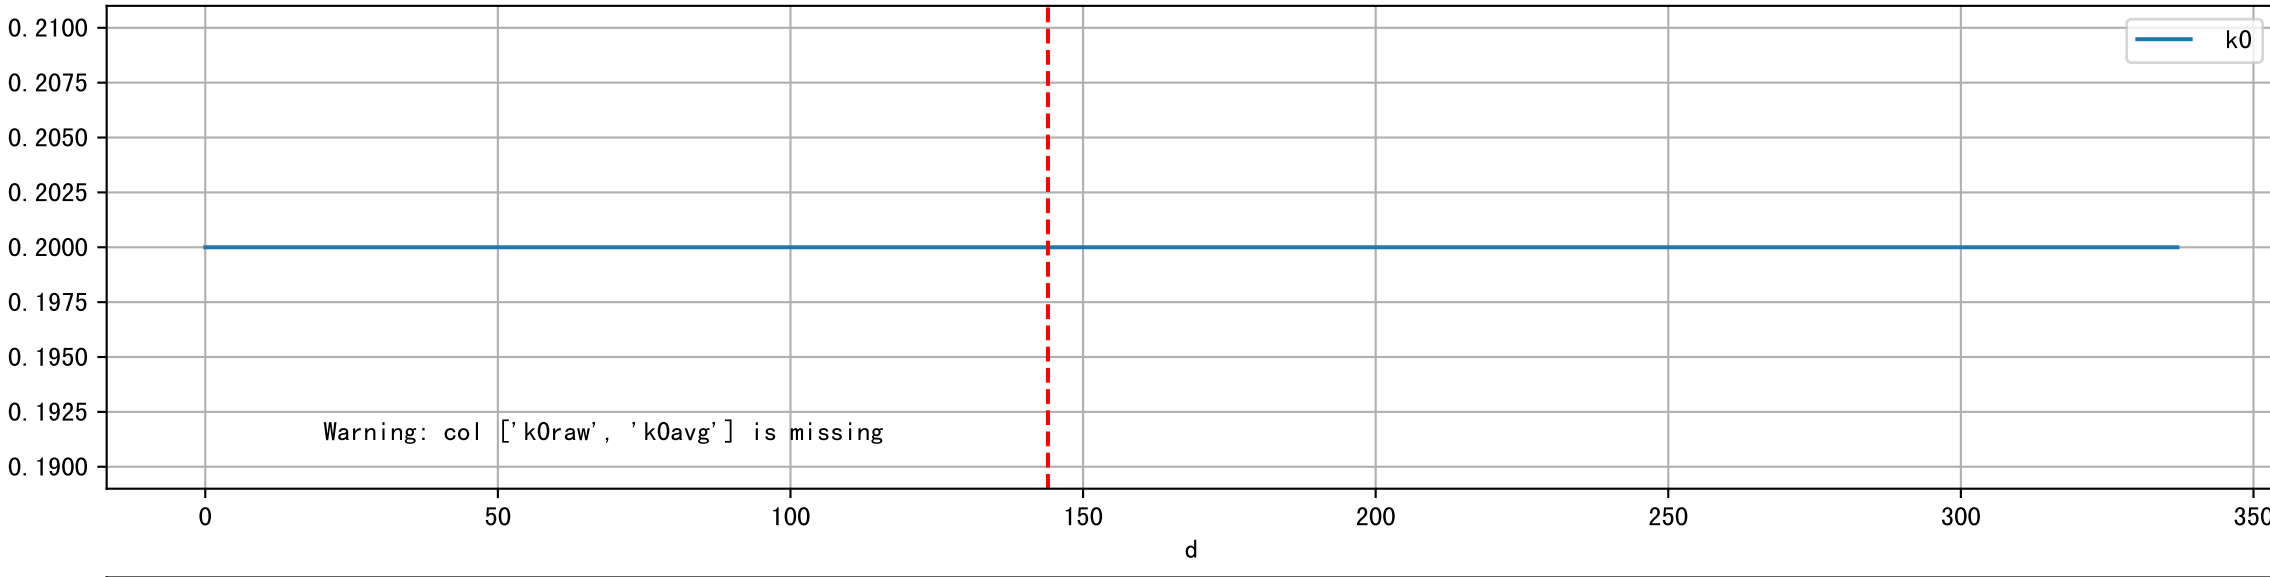

taocraw:-o', 'taocavg', 'taoc'], ['k0raw:-o', 'k0avg', 'k0'], ['k1raw:-o', 'k1avg', 'k1'], ['k2raw:-o', 'k2avg', 'k2'], ['Tblraw:-o', 'Tblavg',

P2-3 D:144 2026-01-17