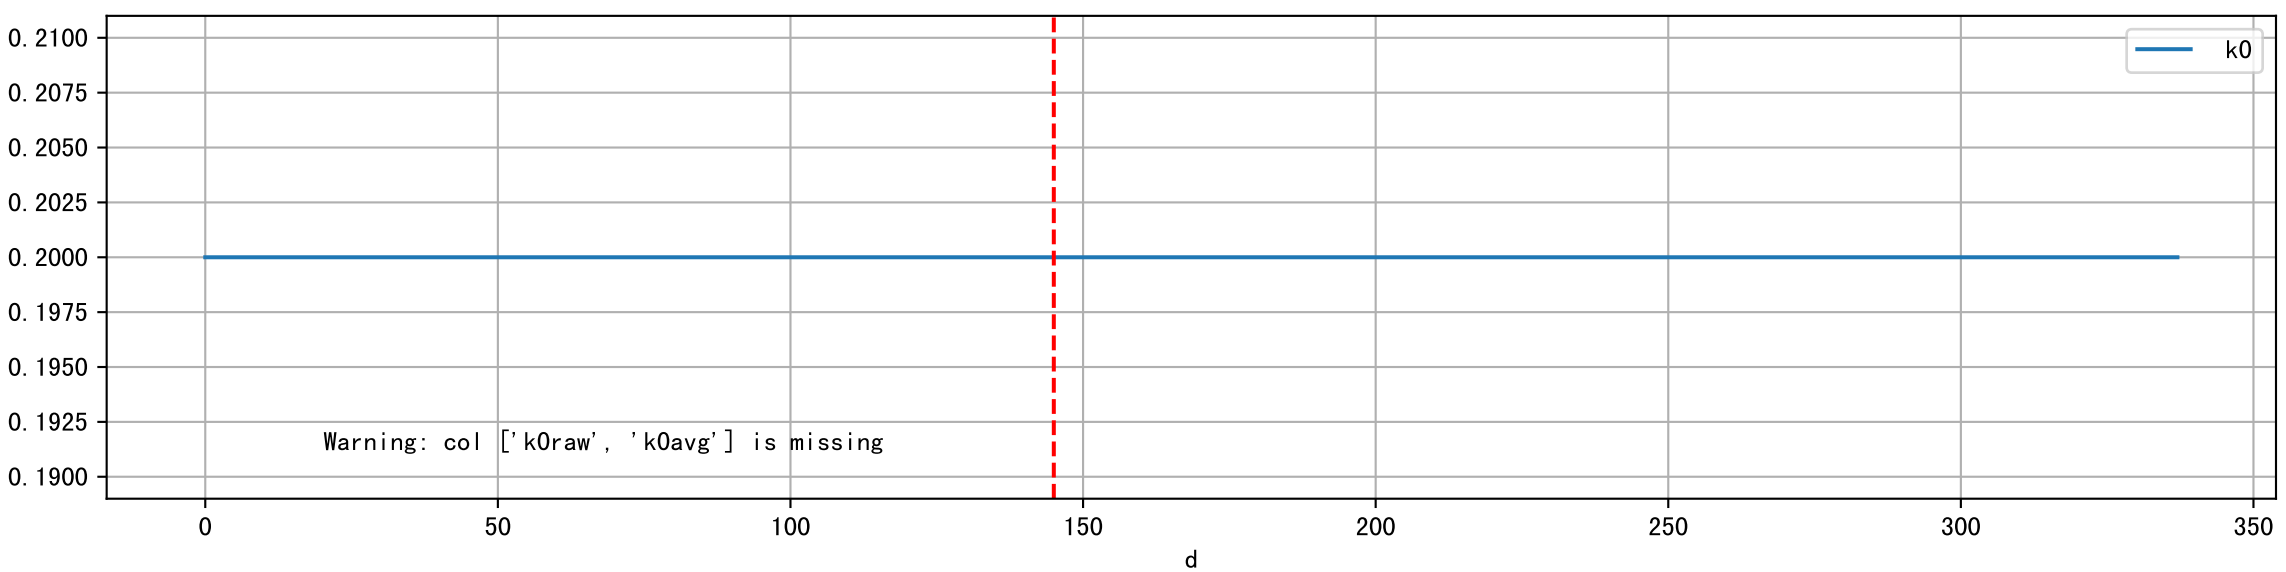

taocraw:-o', 'taocavg', 'taoc'], ['k0raw:-o', 'k0avg', 'k0'], ['k1raw:-o', 'k1avg', 'k1'], ['k2raw:-o', 'k2avg', 'k2'], ['Tblraw:-o', 'Tblavg',

P2-3 D:145 2026-01-18