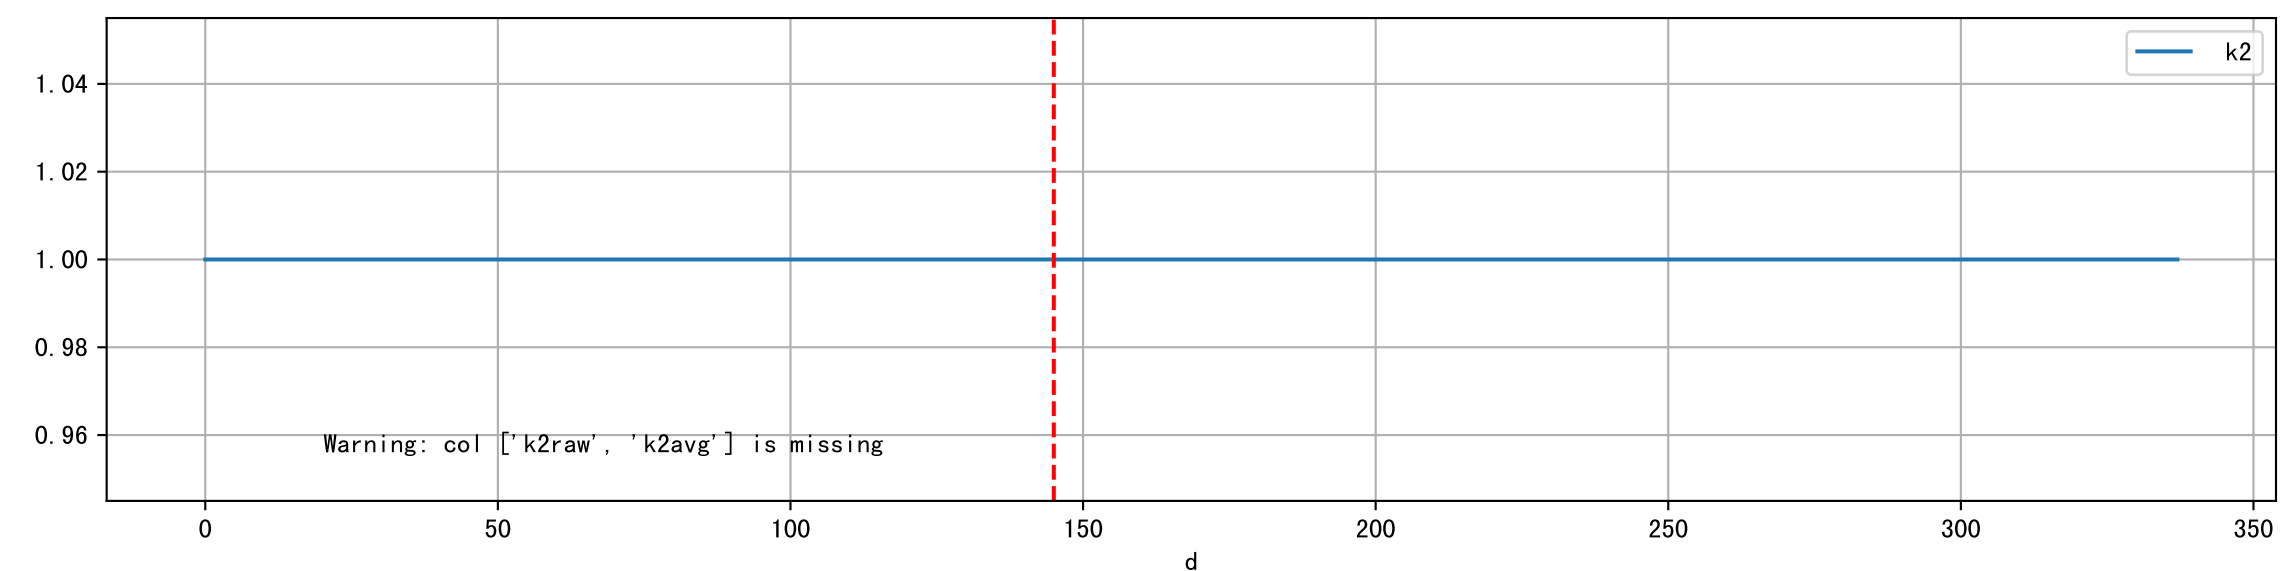

taocraw:-o', 'taocavg', 'taoc'], ['k0raw:-o', 'k0avg', 'k0'], ['k1raw:-o', 'k1avg', 'k1'], ['k2raw:-o', 'k2avg', 'k2'], ['Tblraw:-o', 'Tblavg',

P2-3 D:145 2026-01-18