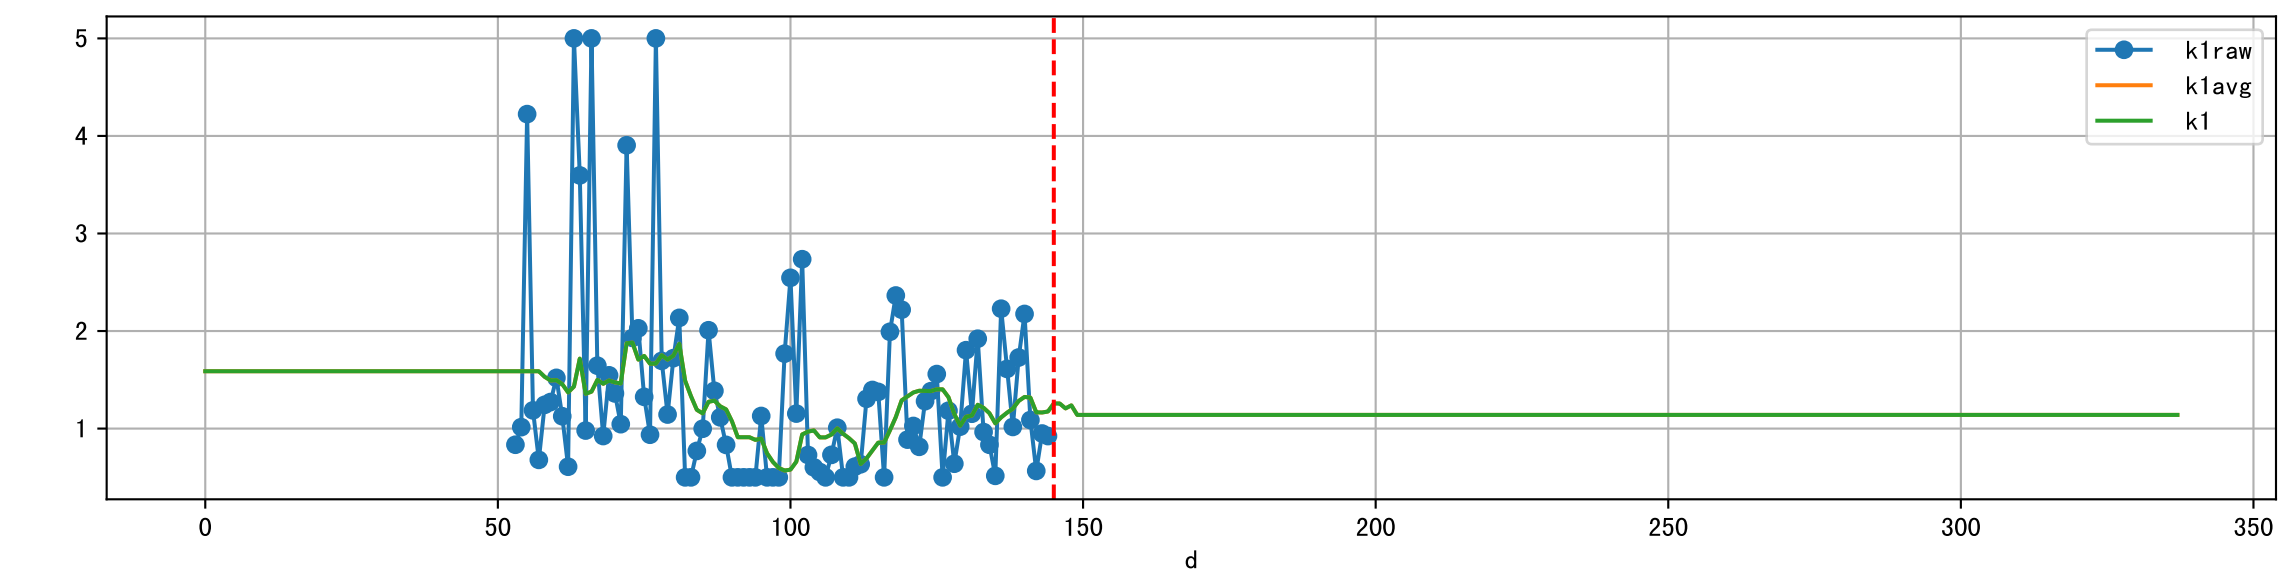

taocraw:-o', 'taocavg', 'taoc'], ['k0raw:-o', 'k0avg', 'k0'], ['k1raw:-o', 'k1avg', 'k1'], ['k2raw:-o', 'k2avg', 'k2'], ['Tblraw:-o', 'Tblavg',

P2-3 D:145 2026-01-18