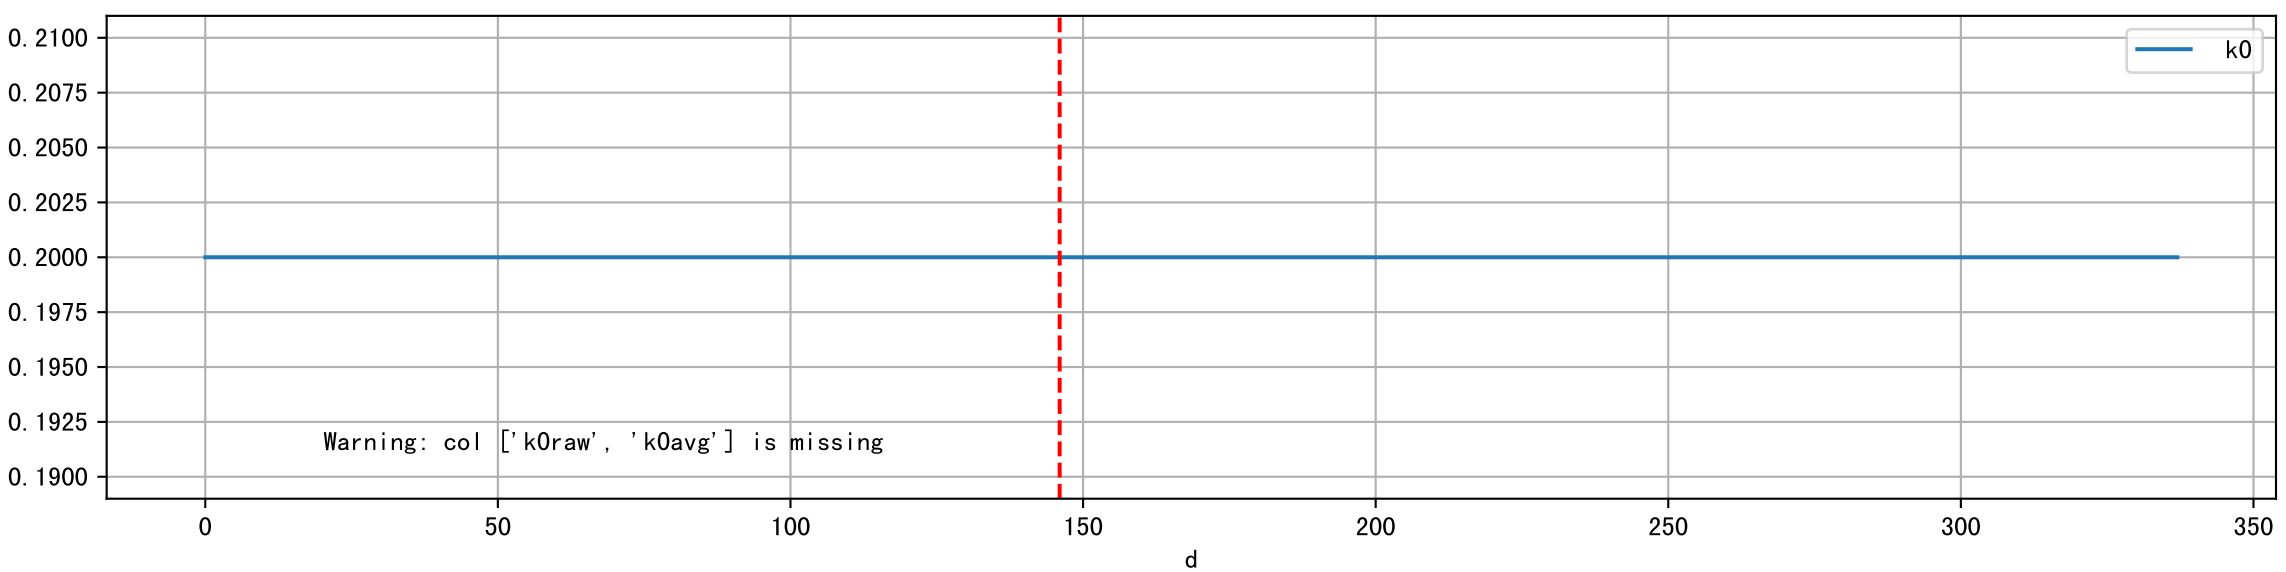

taocraw:-o', 'taocavg', 'taoc'], ['k0raw:-o', 'k0avg', 'k0'], ['k1raw:-o', 'k1avg', 'k1'], ['k2raw:-o', 'k2avg', 'k2'], ['Tblraw:-o', 'Tblavg',

P2-3 D:146 2026-01-19