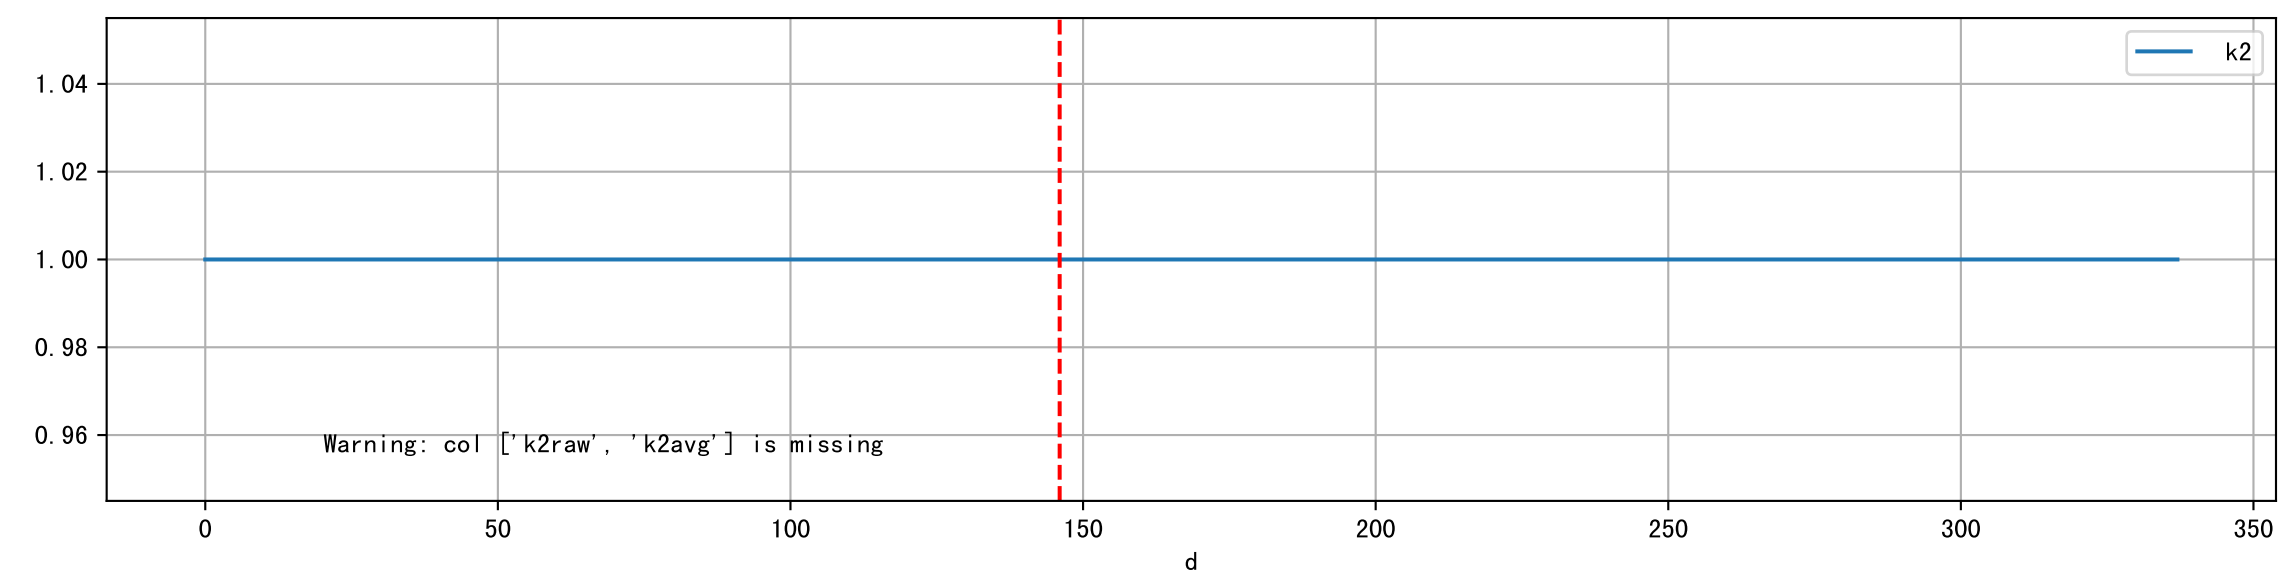

taocraw:-o', 'taocavg', 'taoc'], ['k0raw:-o', 'k0avg', 'k0'], ['k1raw:-o', 'k1avg', 'k1'], ['k2raw:-o', 'k2avg', 'k2'], ['Tblraw:-o', 'Tblavg',

P2-3 D:146 2026-01-19