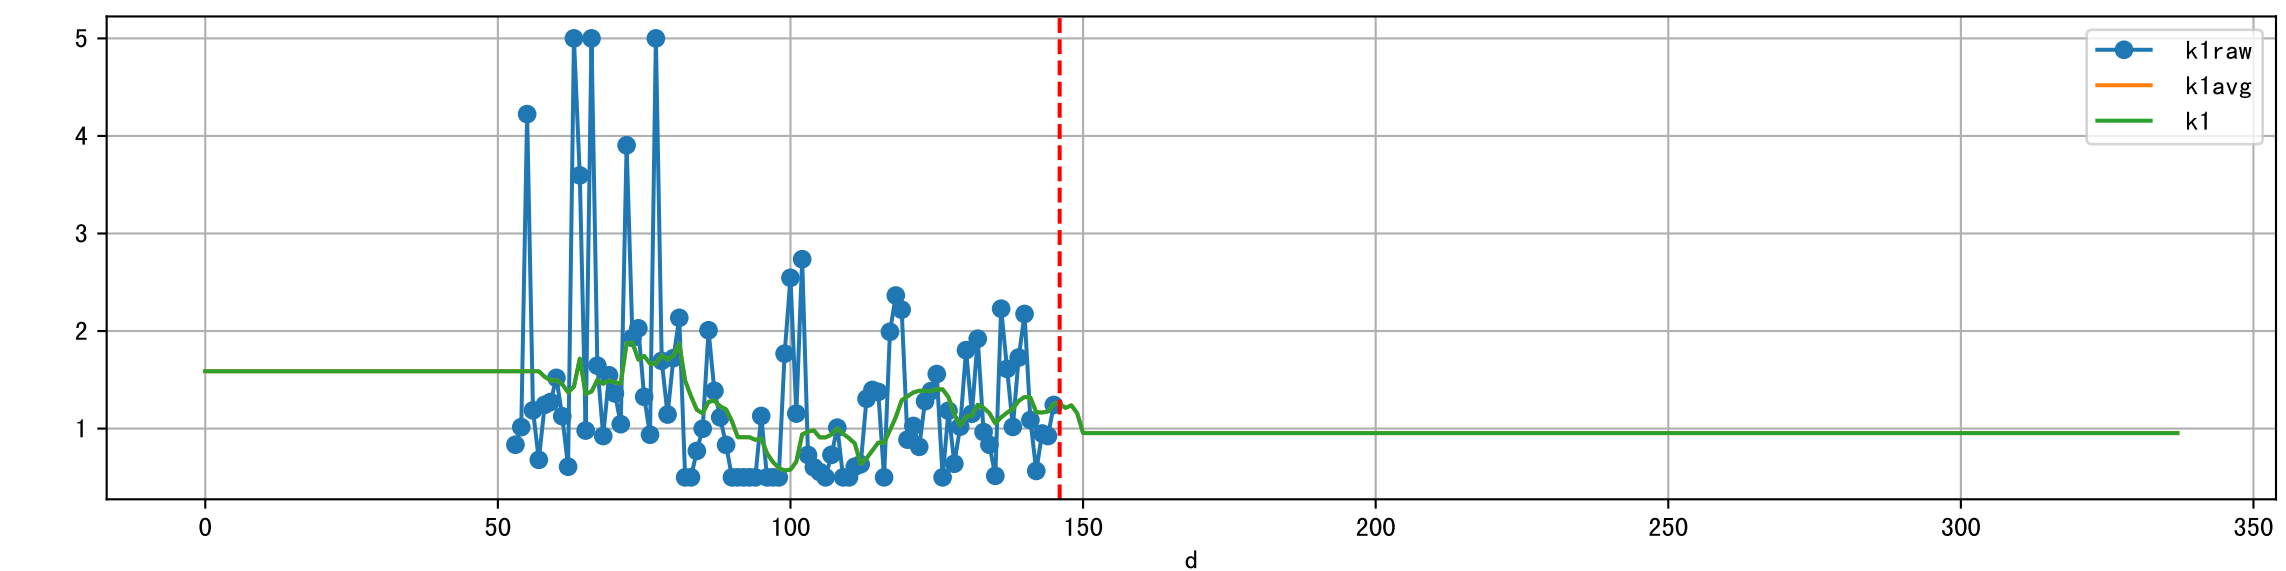

taocraw:-o', 'taocavg', 'taoc'], ['k0raw:-o', 'k0avg', 'k0'], ['k1raw:-o', 'k1avg', 'k1'], ['k2raw:-o', 'k2avg', 'k2'], ['Tblraw:-o', 'Tblavg',

P2-3 D:146 2026-01-19