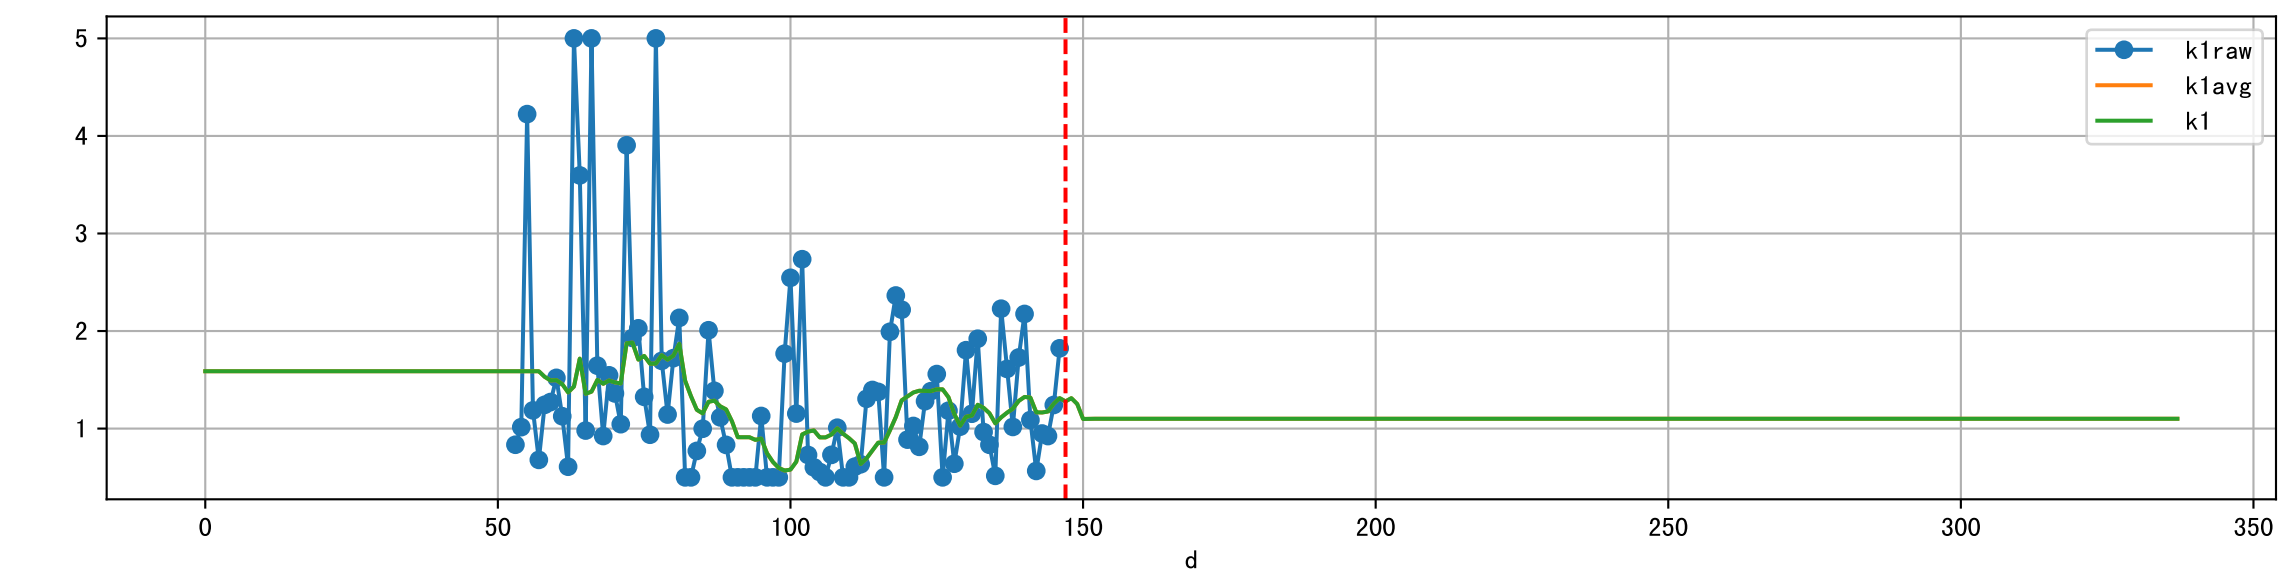

taocraw:-o', 'taocavg', 'taoc'], ['k0raw:-o', 'k0avg', 'k0'], ['k1raw:-o', 'k1avg', 'k1'], ['k2raw:-o', 'k2avg', 'k2'], ['Tblraw:-o', 'Tblavg',

P2-3 D:147 2026-01-20