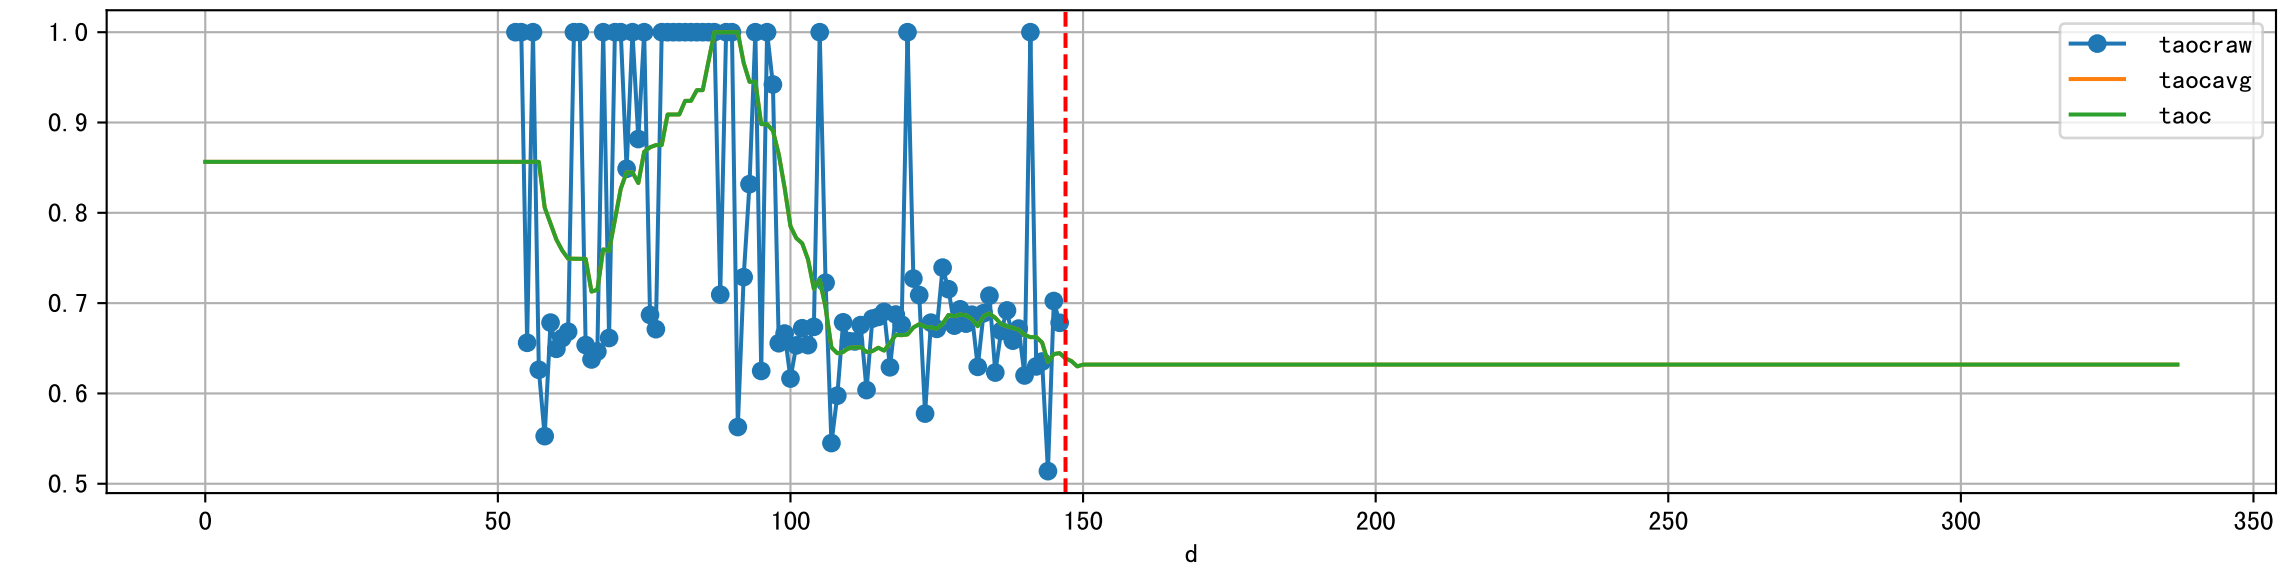

taocraw:-o', 'taocavg', 'taoc'], ['k0raw:-o', 'k0avg', 'k0'], ['k1raw:-o', 'k1avg', 'k1'], ['k2raw:-o', 'k2avg', 'k2'], ['Tblraw:-o', 'Tblavg',

P2-3 D:147 2026-01-20