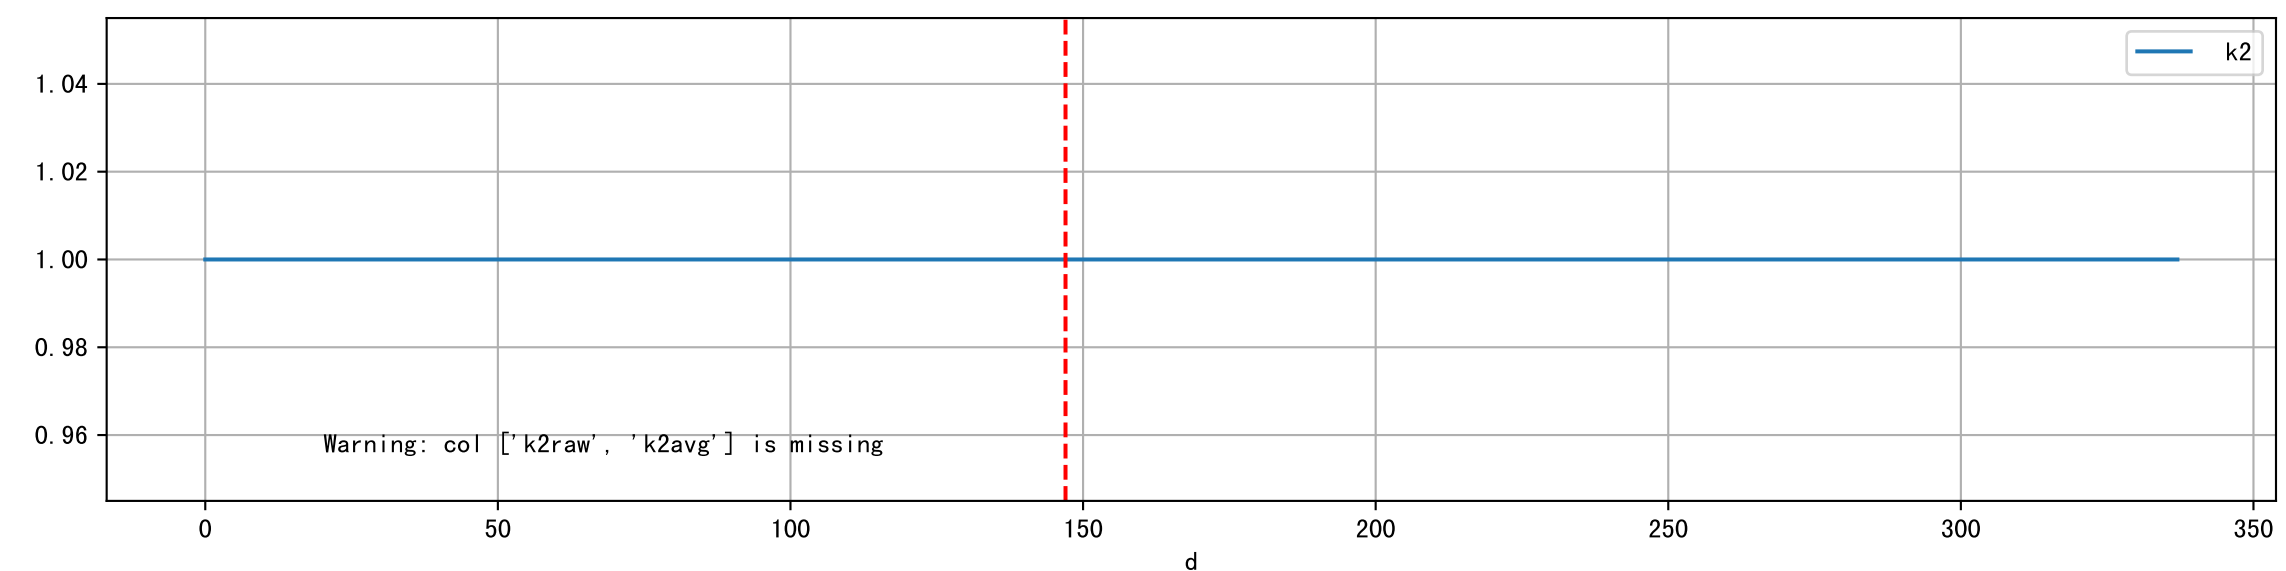

taocraw:-o', 'taocavg', 'taoc'], ['k0raw:-o', 'k0avg', 'k0'], ['k1raw:-o', 'k1avg', 'k1'], ['k2raw:-o', 'k2avg', 'k2'], ['Tblraw:-o', 'Tblavg',

P2-3 D:147 2026-01-20