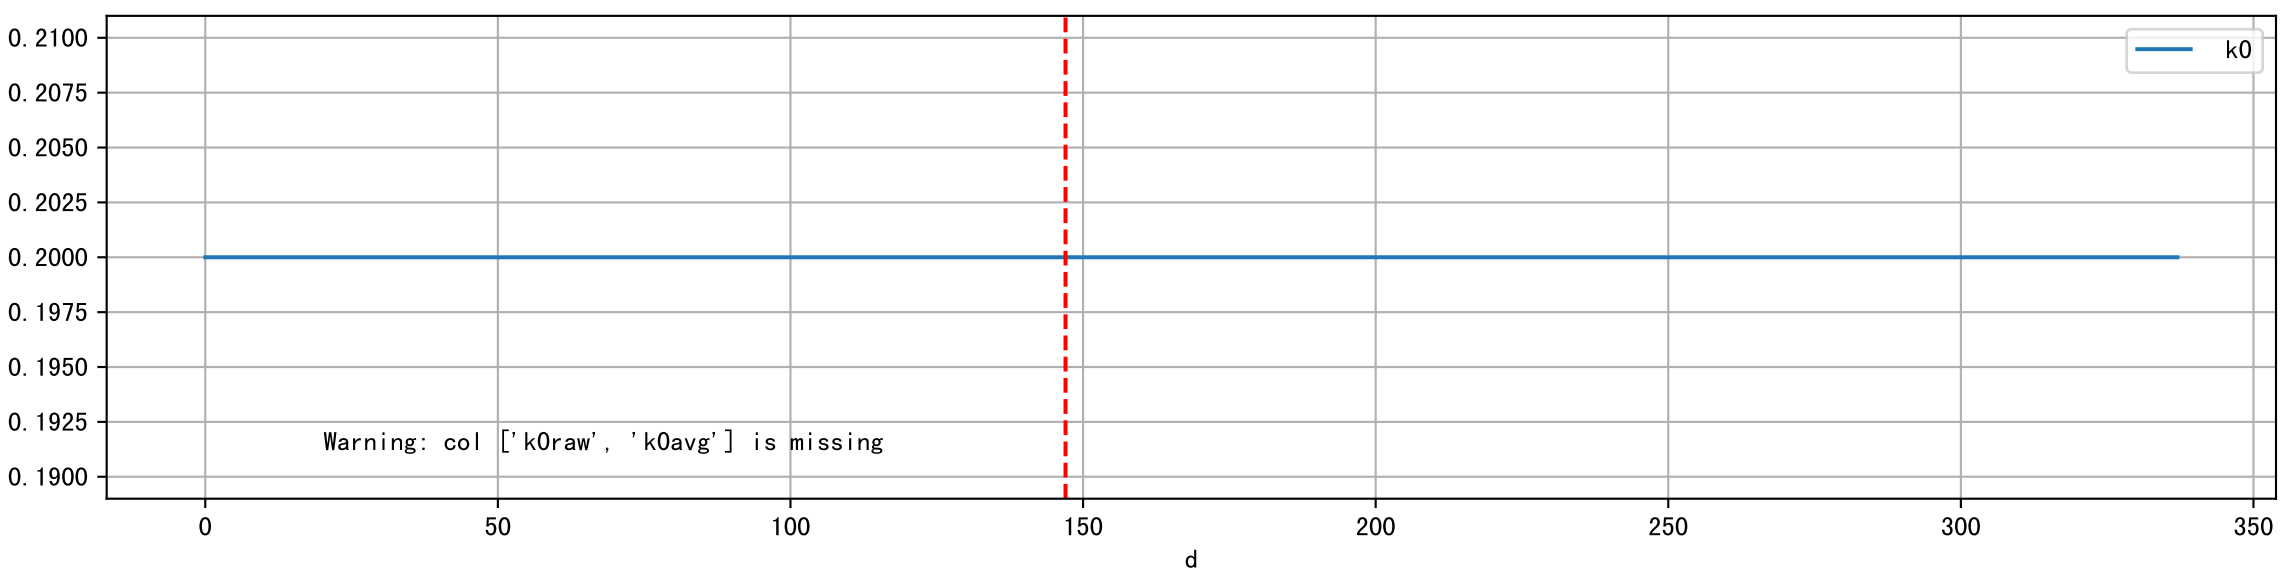

taocraw:-o', 'taocavg', 'taoc'], ['k0raw:-o', 'k0avg', 'k0'], ['k1raw:-o', 'k1avg', 'k1'], ['k2raw:-o', 'k2avg', 'k2'], ['Tblraw:-o', 'Tblavg',

P2-3 D:147 2026-01-20