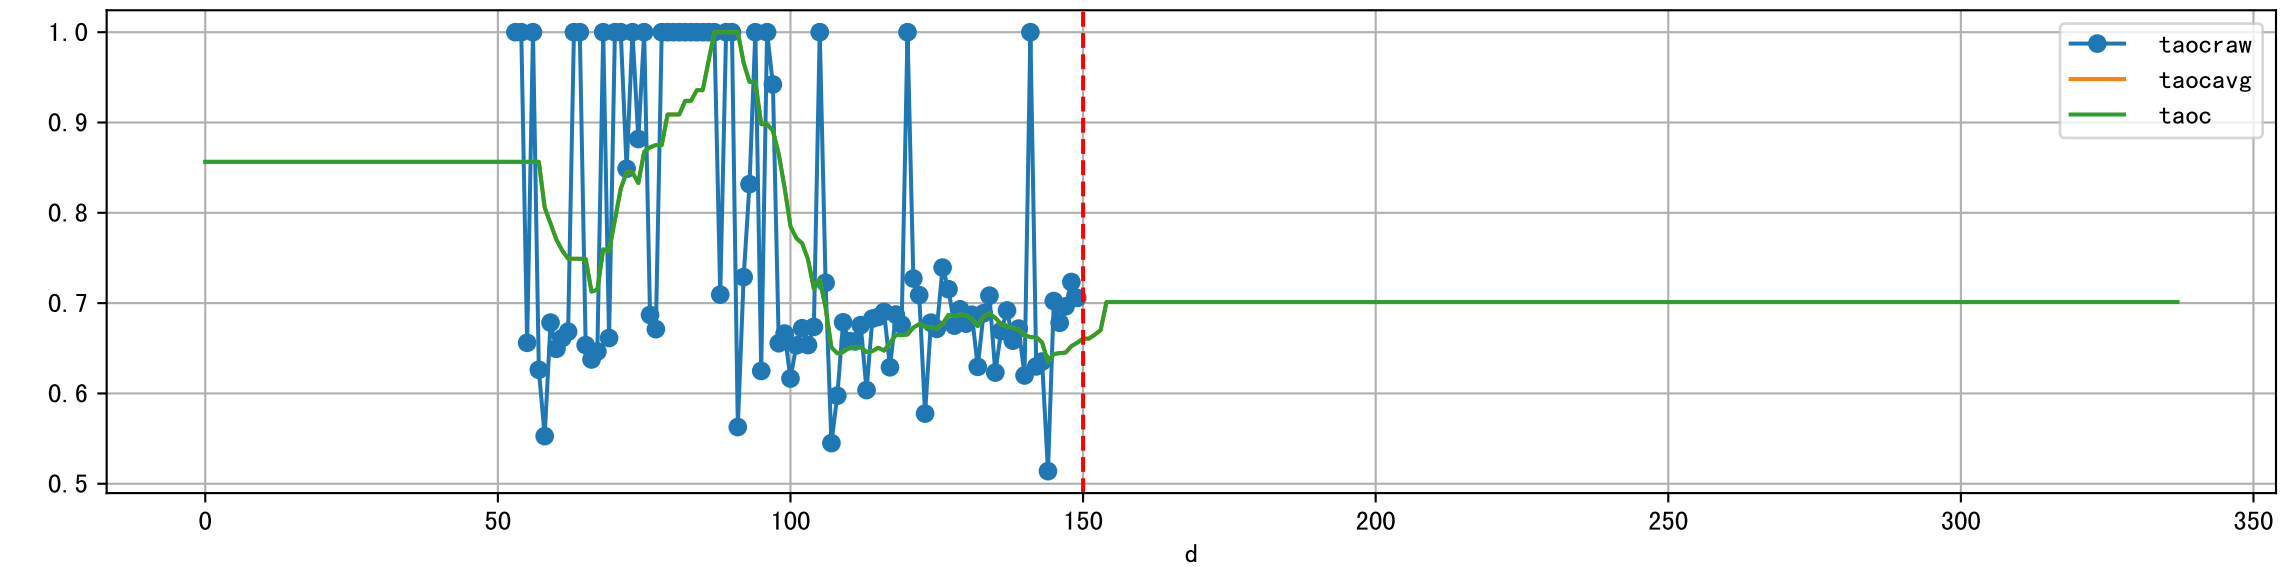

taocraw:-o', 'taocavg', 'taoc'], ['k0raw:-o', 'k0avg', 'k0'], ['k1raw:-o', 'k1avg', 'k1'], ['k2raw:-o', 'k2avg', 'k2'], ['Tblraw:-o', 'Tblavg',

P2-3 D:150 2026-01-23