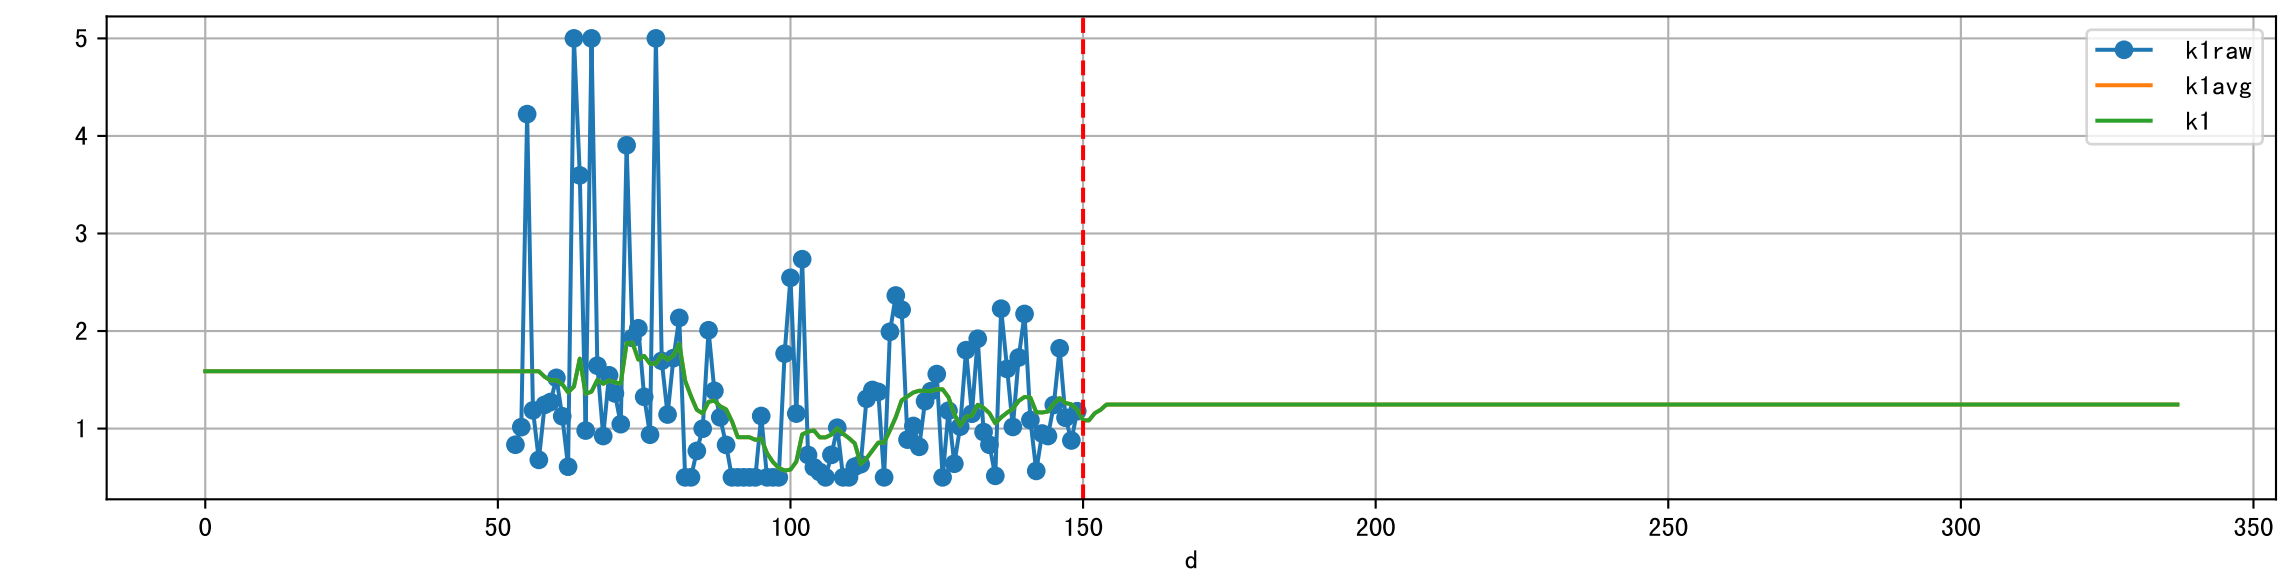

taocraw:-o', 'taocavg', 'taoc'], ['k0raw:-o', 'k0avg', 'k0'], ['k1raw:-o', 'k1avg', 'k1'], ['k2raw:-o', 'k2avg', 'k2'], ['Tblraw:-o', 'Tblavg',

P2-3 D:150 2026-01-23