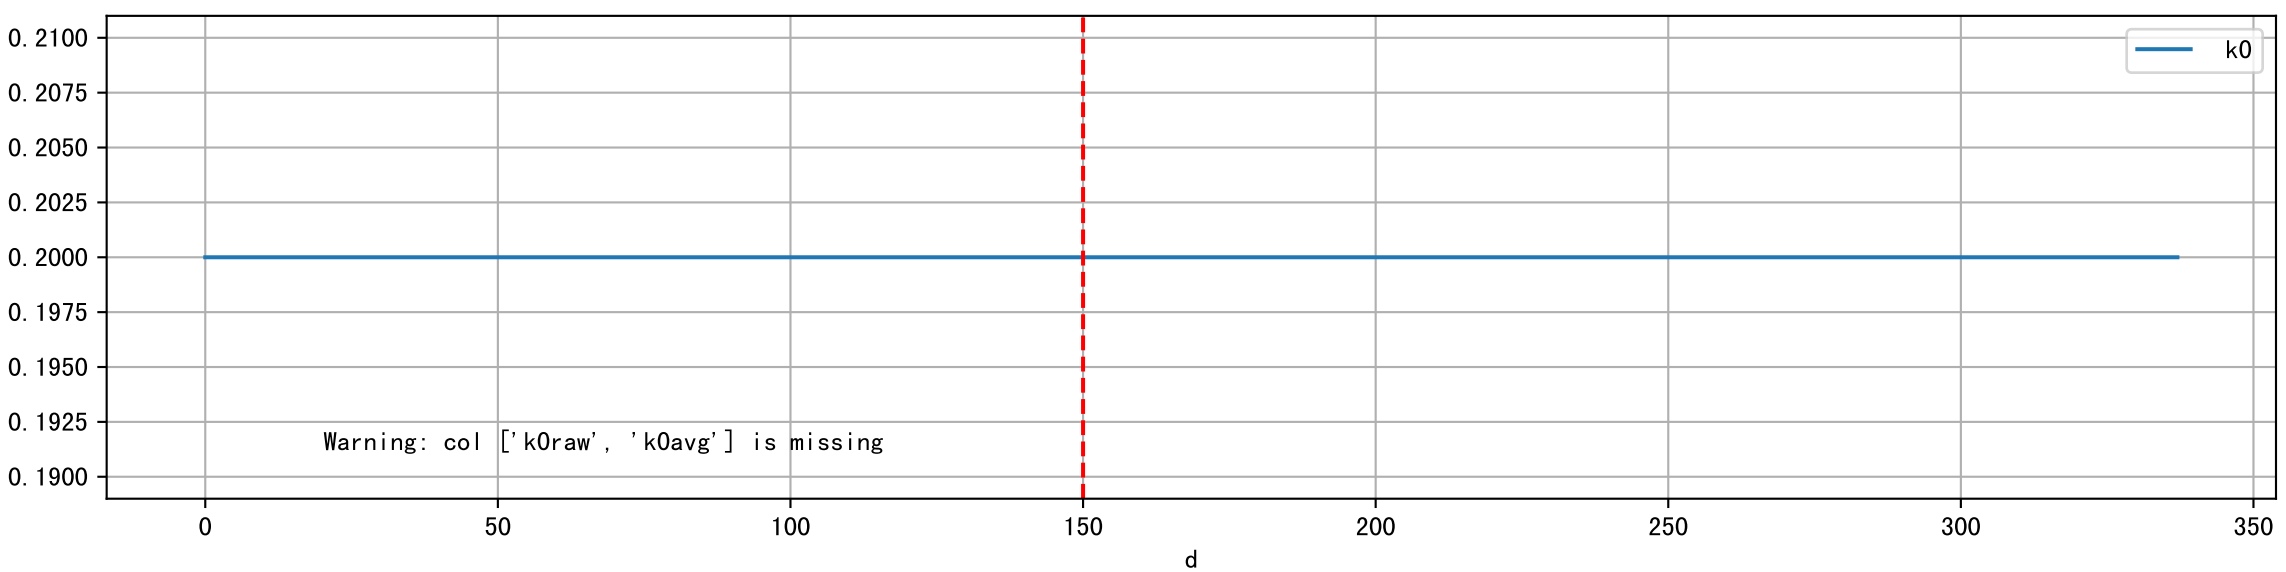

taocraw:-o', 'taocavg', 'taoc'], ['k0raw:-o', 'k0avg', 'k0'], ['k1raw:-o', 'k1avg', 'k1'], ['k2raw:-o', 'k2avg', 'k2'], ['Tblraw:-o', 'Tblavg',

P2-3 D:150 2026-01-23