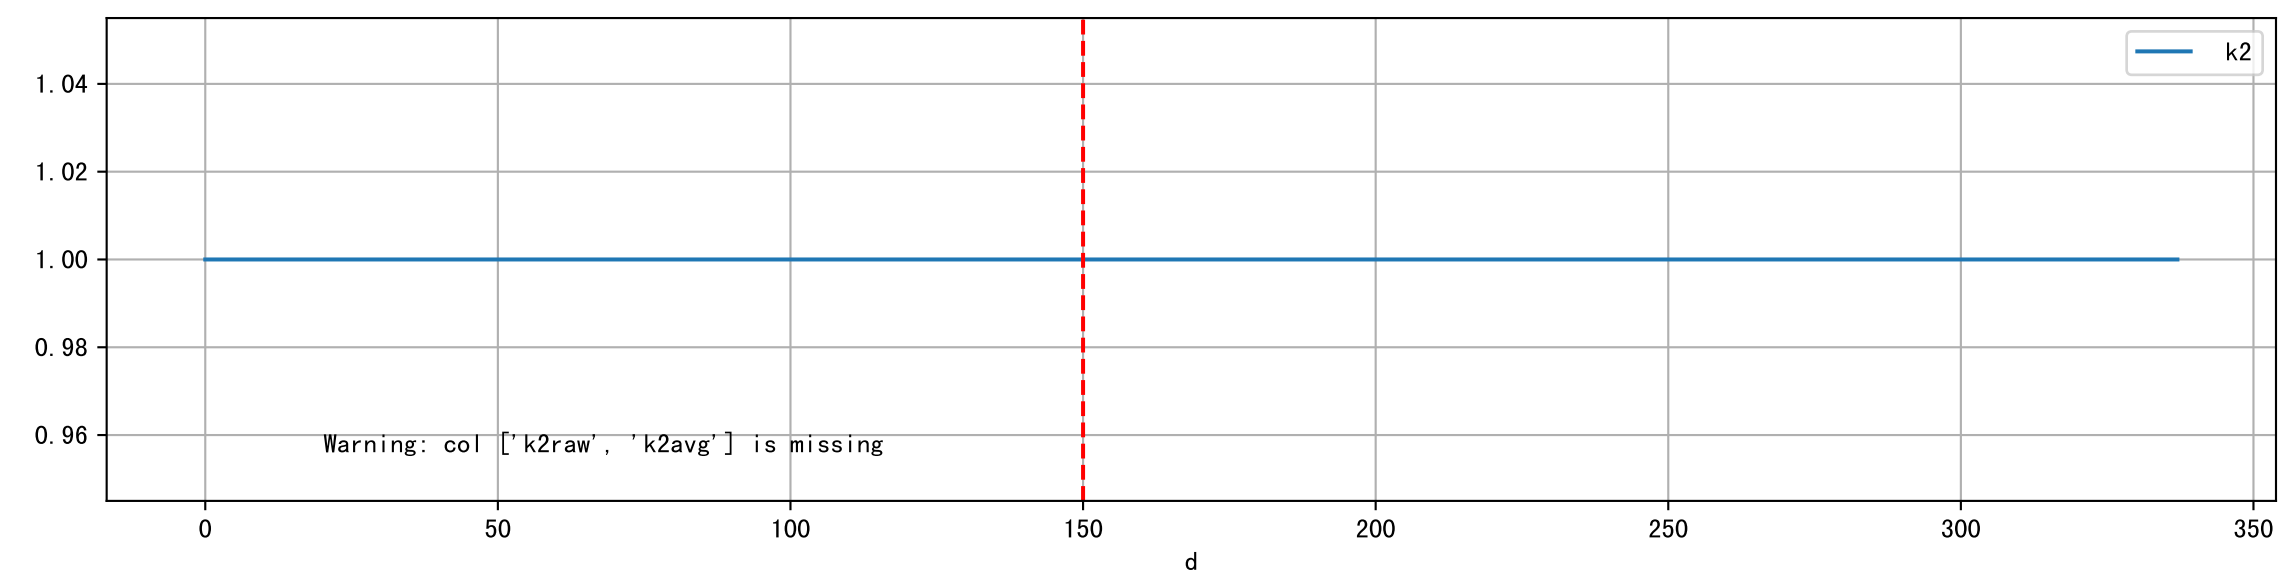

taocraw:-o', 'taocavg', 'taoc'], ['k0raw:-o', 'k0avg', 'k0'], ['k1raw:-o', 'k1avg', 'k1'], ['k2raw:-o', 'k2avg', 'k2'], ['Tblraw:-o', 'Tblavg',

P2-3 D:150 2026-01-23