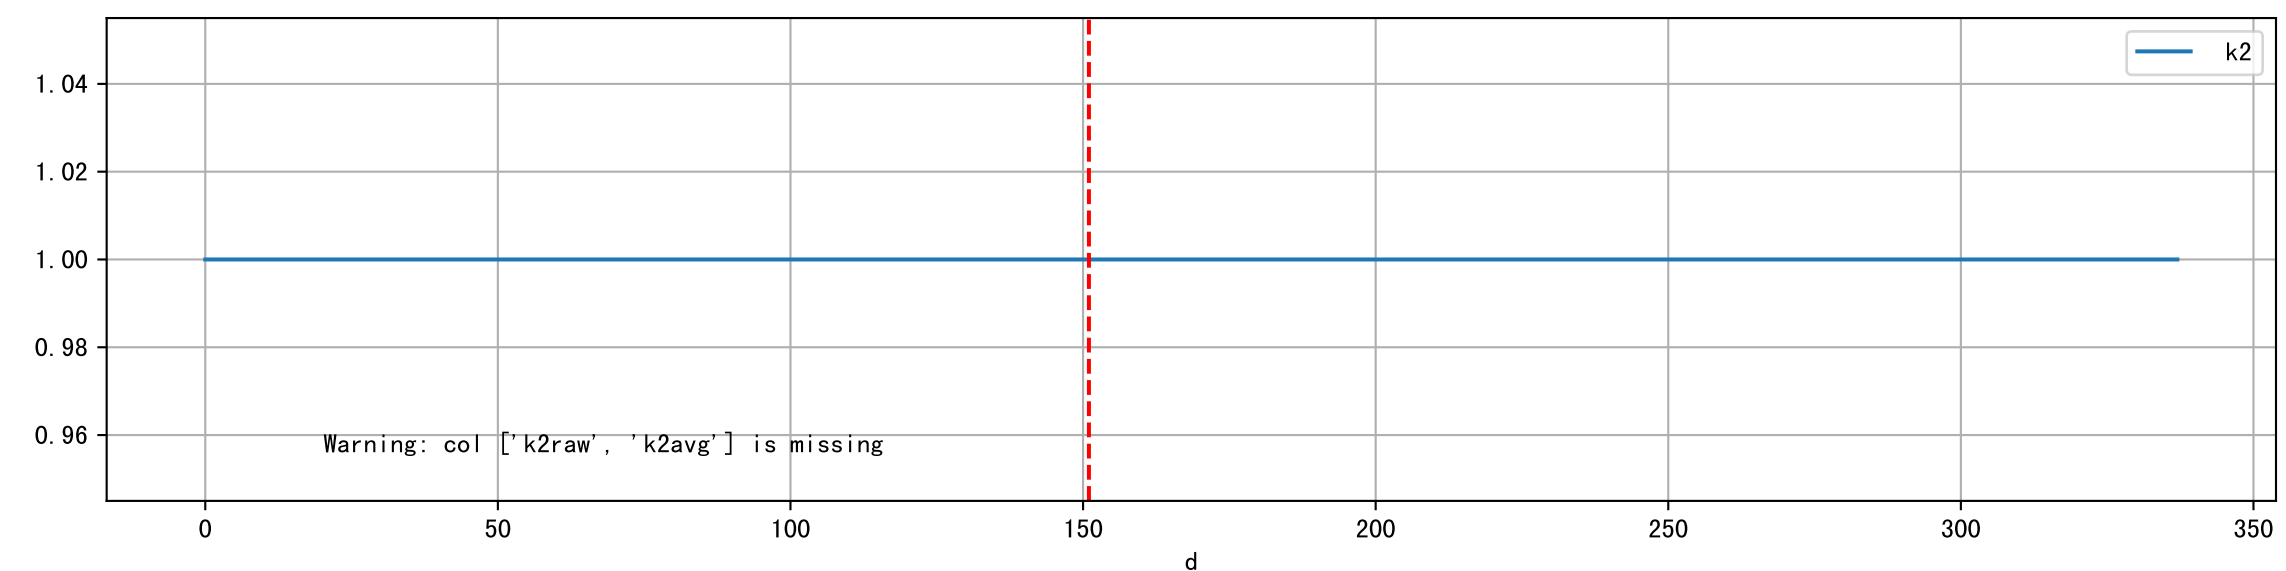

taocraw:-o', 'taocavg', 'taoc'], ['k0raw:-o', 'k0avg', 'k0'], ['k1raw:-o', 'k1avg', 'k1'], ['k2raw:-o', 'k2avg', 'k2'], ['Tblraw:-o', 'Tblavg',

P2-3 D:151 2026-01-24