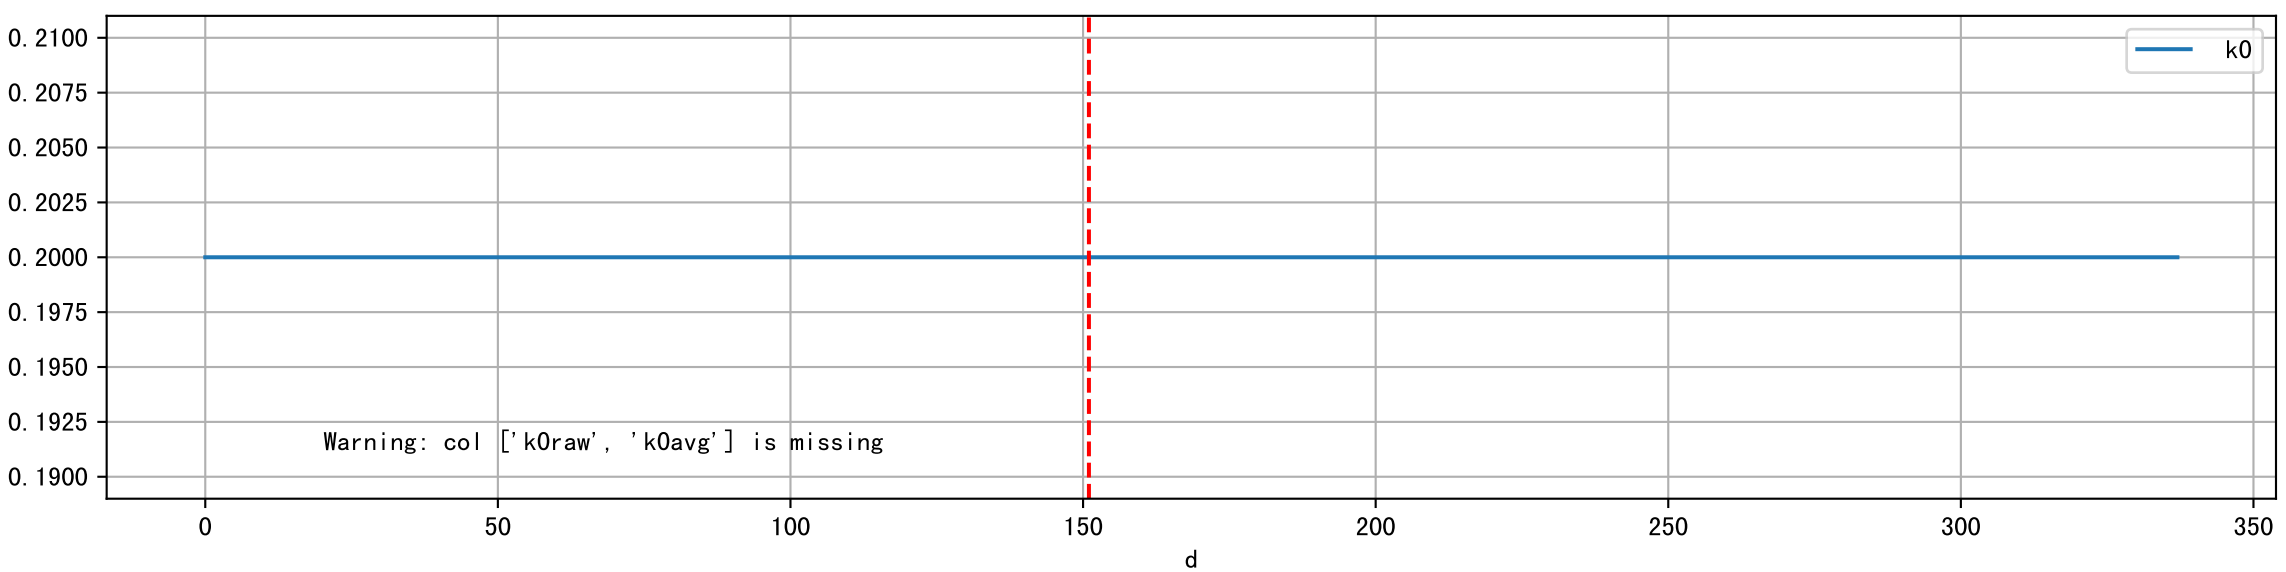

taocraw:-o', 'taocavg', 'taoc'], ['k0raw:-o', 'k0avg', 'k0'], ['k1raw:-o', 'k1avg', 'k1'], ['k2raw:-o', 'k2avg', 'k2'], ['Tblraw:-o', 'Tblavg',

P2-3 D:151 2026-01-24