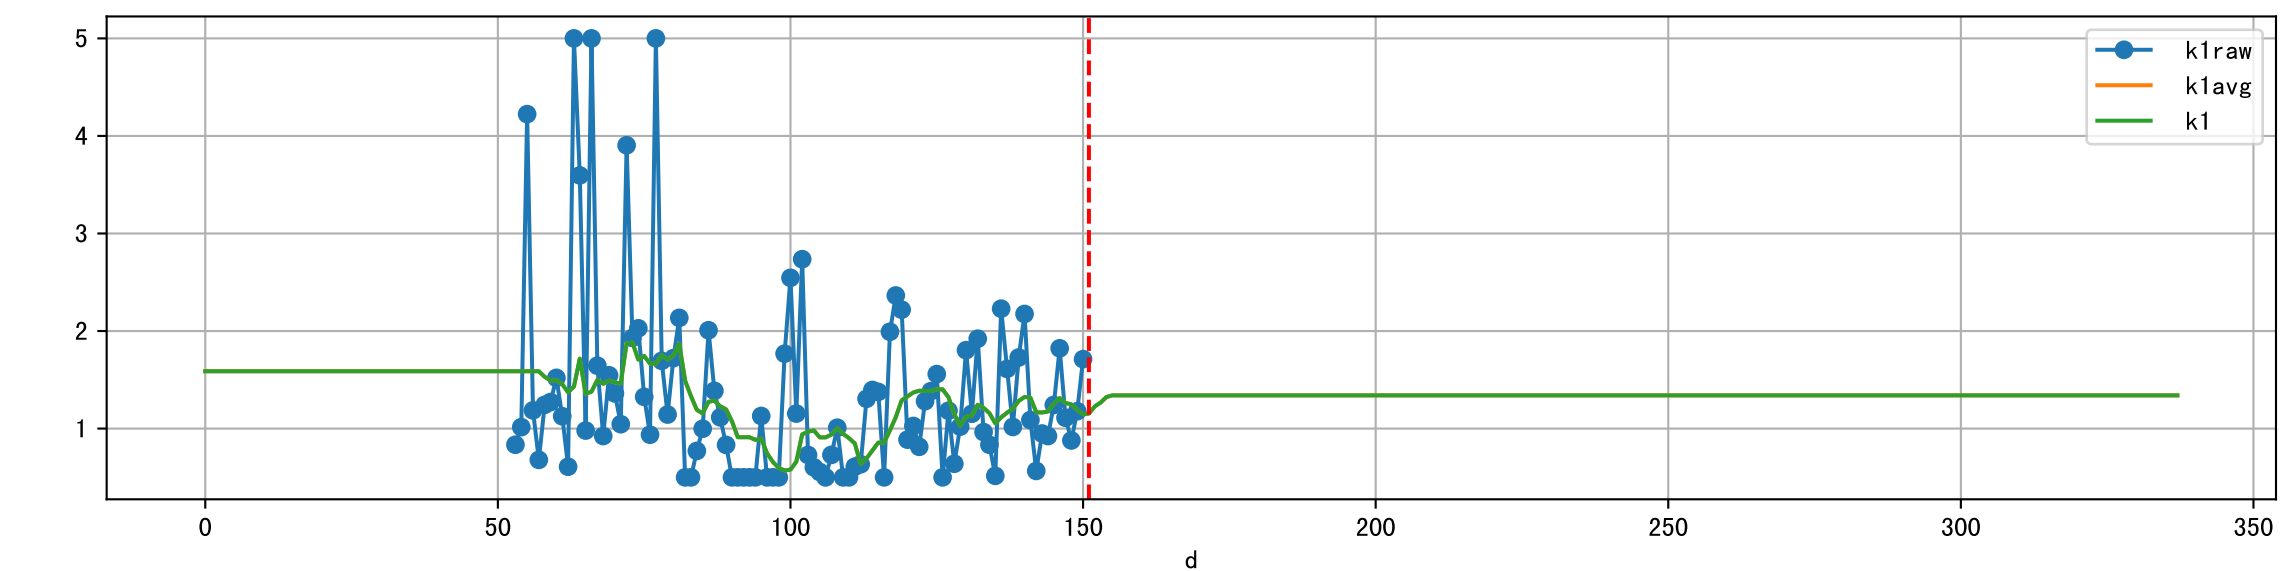

taocraw:-o', 'taocavg', 'taoc'], ['k0raw:-o', 'k0avg', 'k0'], ['k1raw:-o', 'k1avg', 'k1'], ['k2raw:-o', 'k2avg', 'k2'], ['Tblraw:-o', 'Tblavg',

P2-3 D:151 2026-01-24