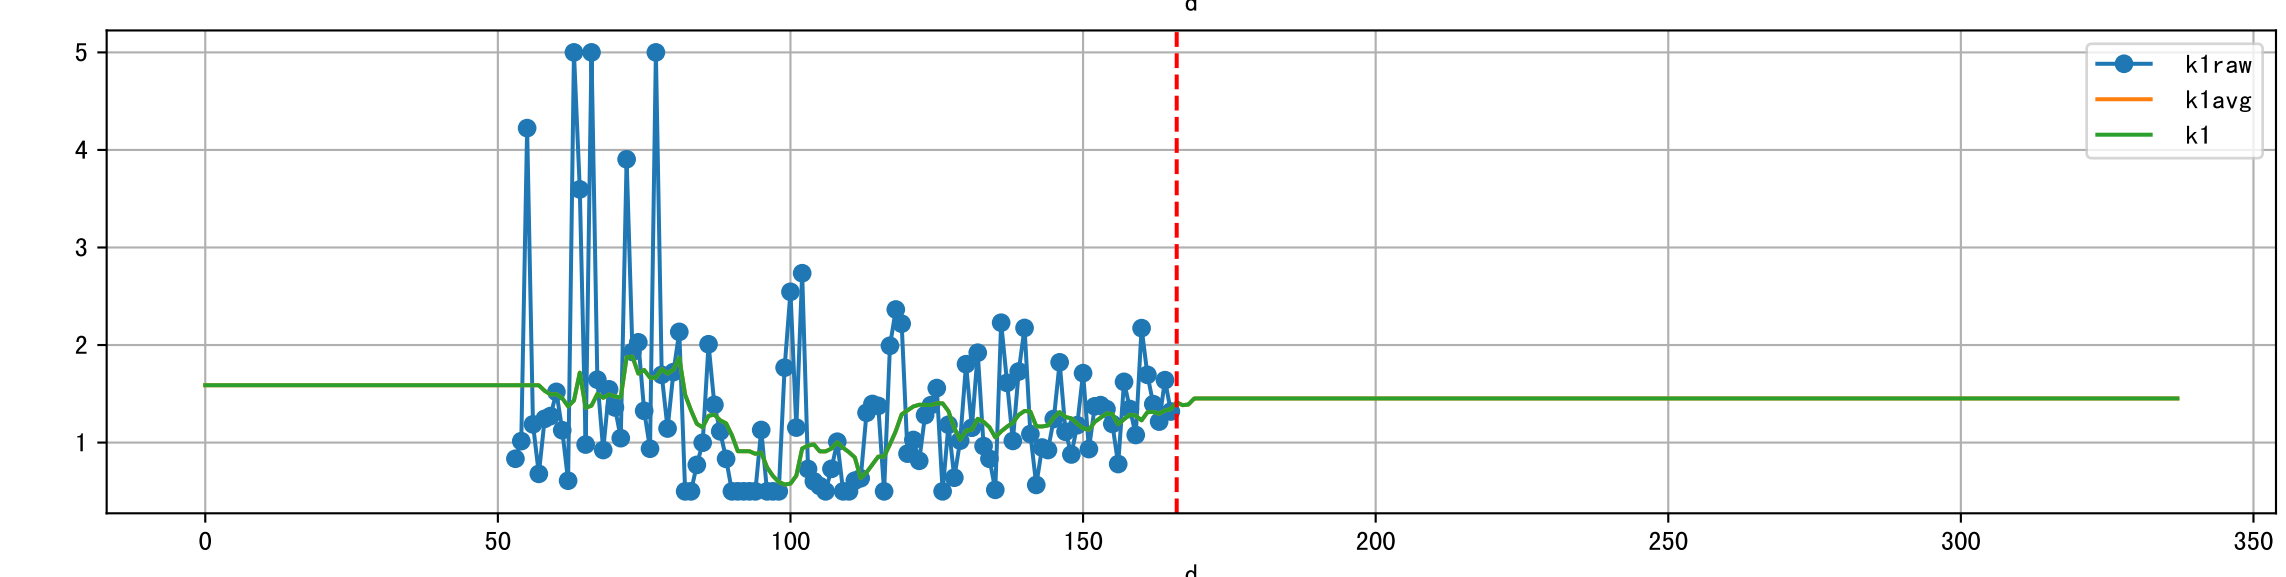

taocraw:-o', 'taocavg', 'taoc'], ['k0raw:-o', 'k0avg', 'k0'], ['k1raw:-o', 'k1avg', 'k1'], ['k2raw:-o', 'k2avg', 'k2'], ['Tblraw:-o', 'Tblavg',

P2-3 D:166 2026-02-08