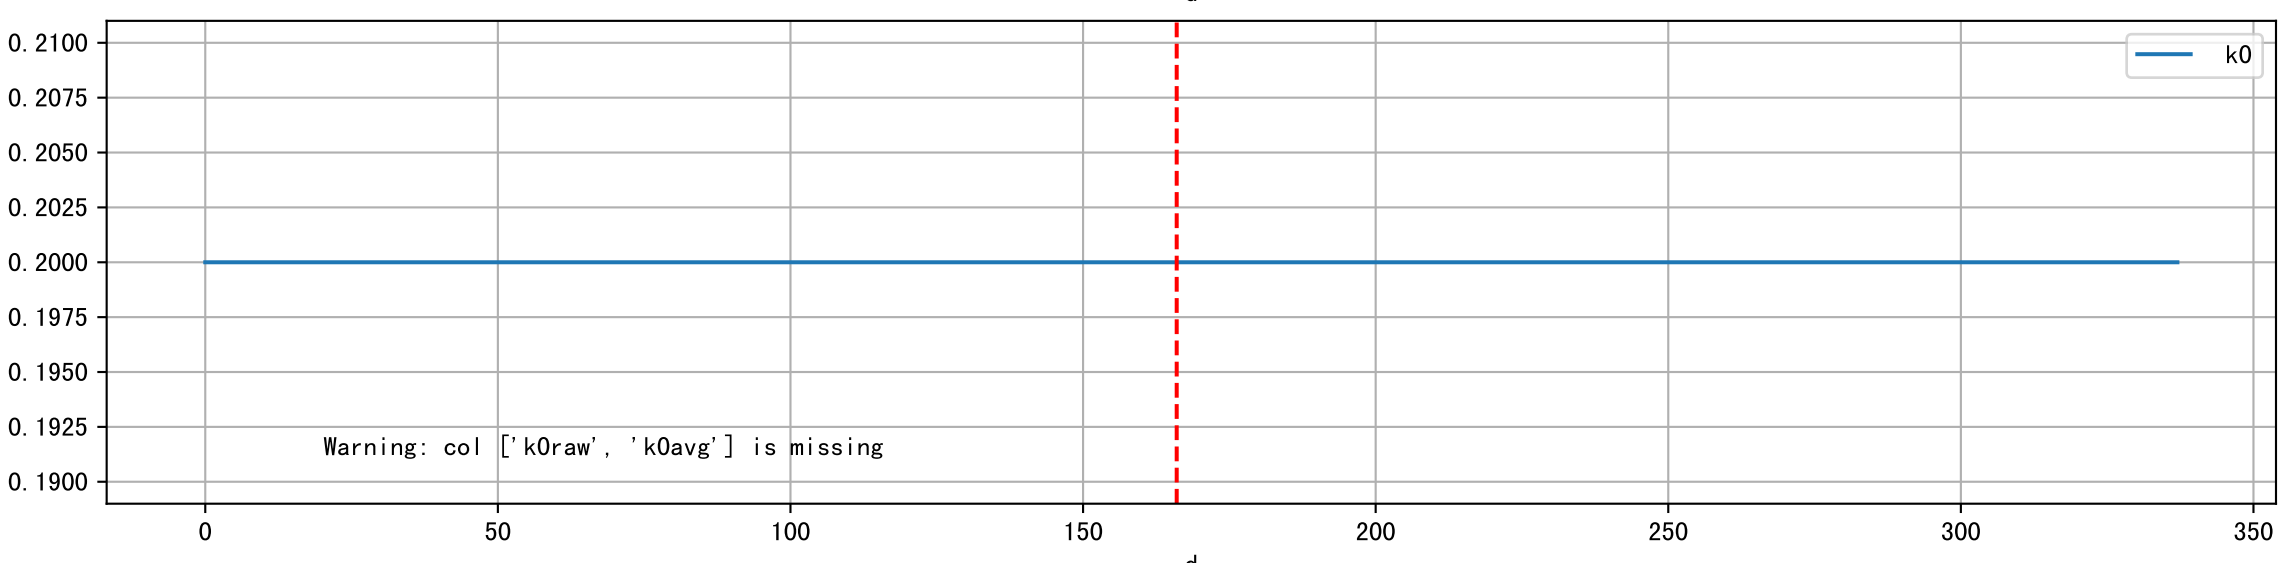

taocraw:-o', 'taocavg', 'taoc'], ['k0raw:-o', 'k0avg', 'k0'], ['k1raw:-o', 'k1avg', 'k1'], ['k2raw:-o', 'k2avg', 'k2'], ['Tblraw:-o', 'Tblavg',

P2-3 D:166 2026-02-08