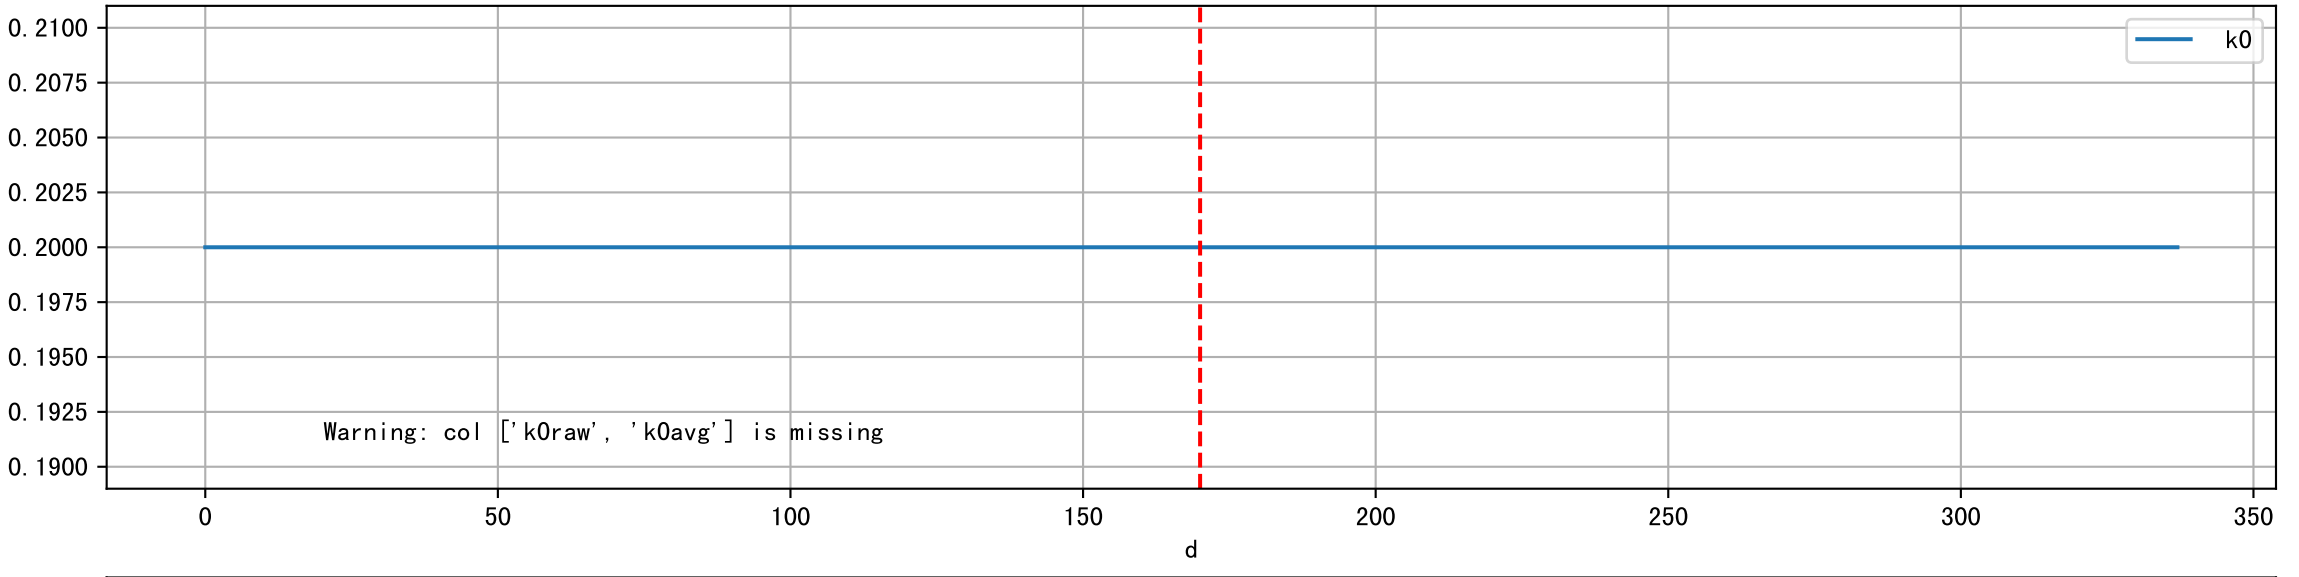

taocraw: -o', 'taocavg', 'taoc'], ['k0raw: -o', 'k0avg', 'k0'], ['k1raw: -o', 'k1avg', 'k1'], ['k2raw: -o', 'k2avg', 'k2'], ['Tblrw: -o', 'Tblavg',

P2-3 D:170 2026-02-12