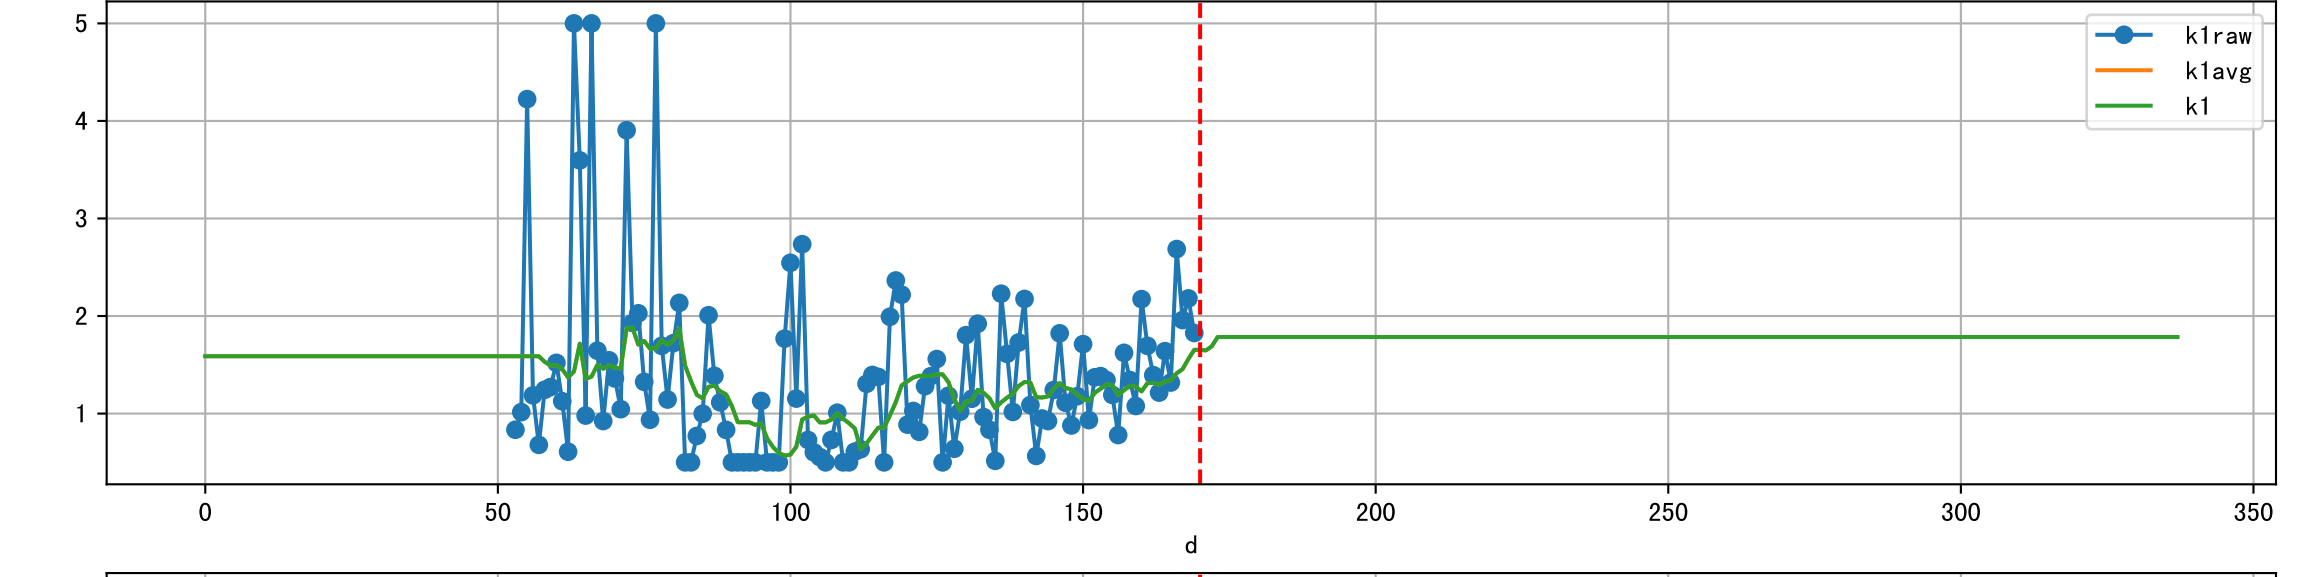

taocraw: -o', 'taocavg', 'taoc'], ['k0raw: -o', 'k0avg', 'k0'], ['k1raw: -o', 'k1avg', 'k1'], ['k2raw: -o', 'k2avg', 'k2'], ['Tblrw: -o', 'Tblavg',

P2-3 D:170 2026-02-12