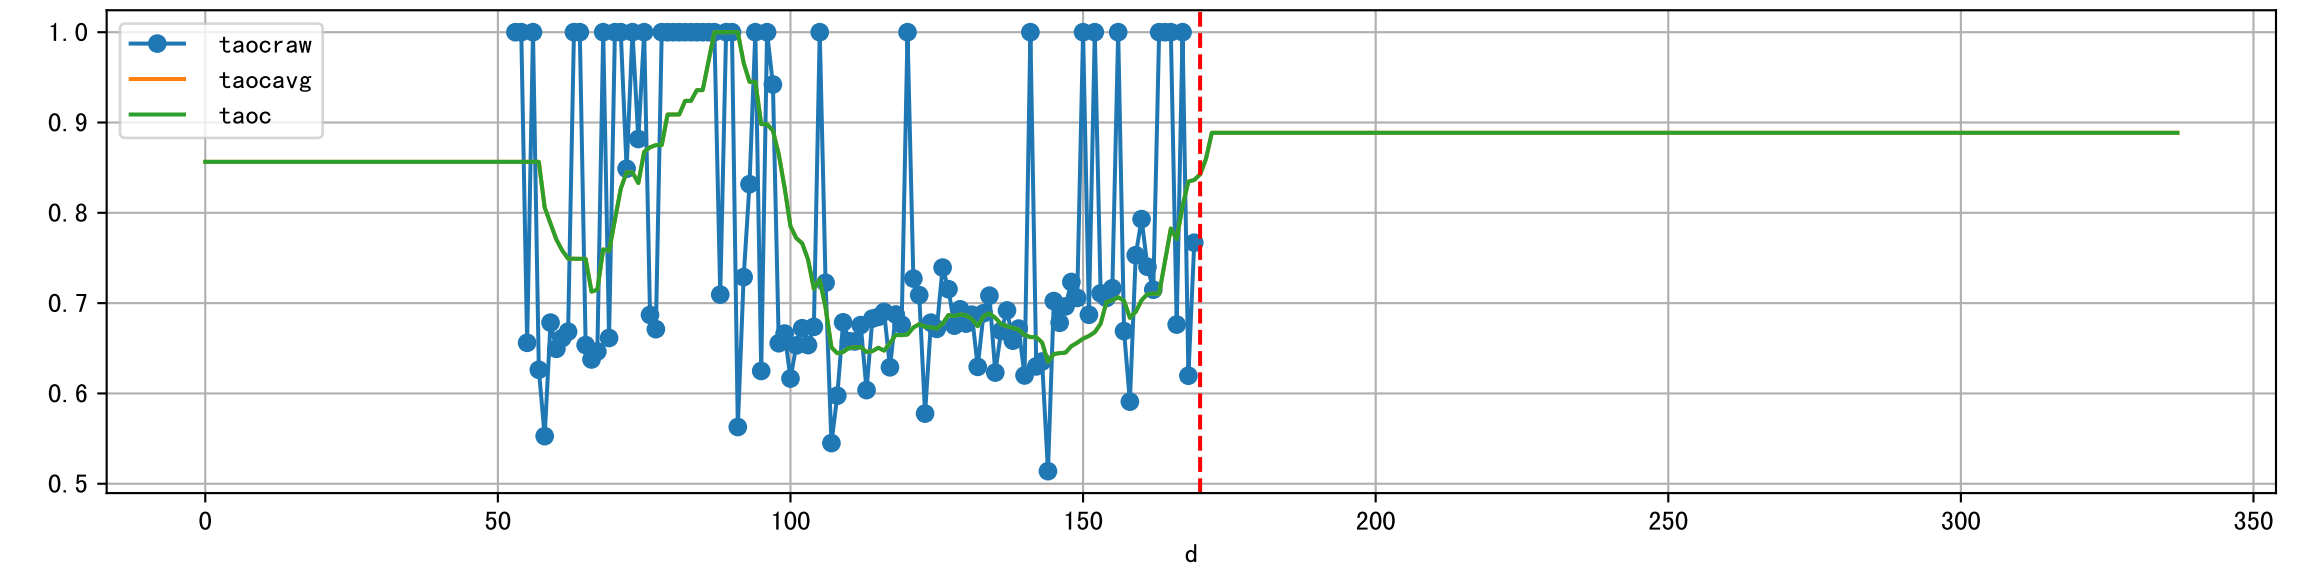

taocraw: -o', 'taocavg', 'taoc'], ['k0raw: -o', 'k0avg', 'k0'], ['k1raw: -o', 'k1avg', 'k1'], ['k2raw: -o', 'k2avg', 'k2'], ['Tblrw: -o', 'Tblavg',

P2-3 D:170 2026-02-12