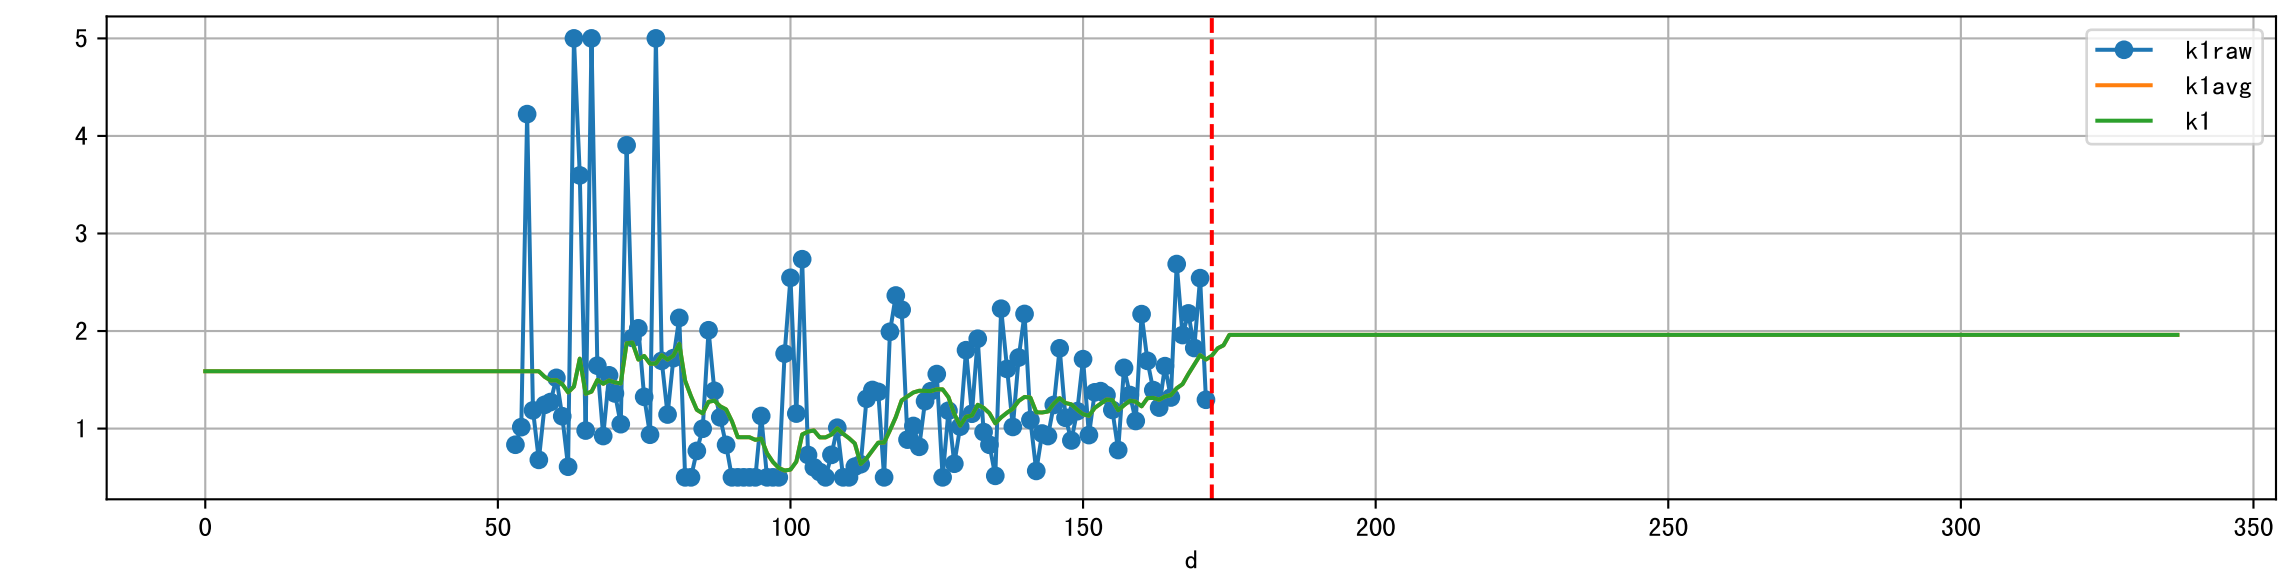

taocraw:-o', 'taocavg', 'taoc'], ['k0raw:-o', 'k0avg', 'k0'], ['k1raw:-o', 'k1avg', 'k1'], ['k2raw:-o', 'k2avg', 'k2'], ['Tblrw:-o', 'Tblavg',

P2-3 D:172 2026-02-14