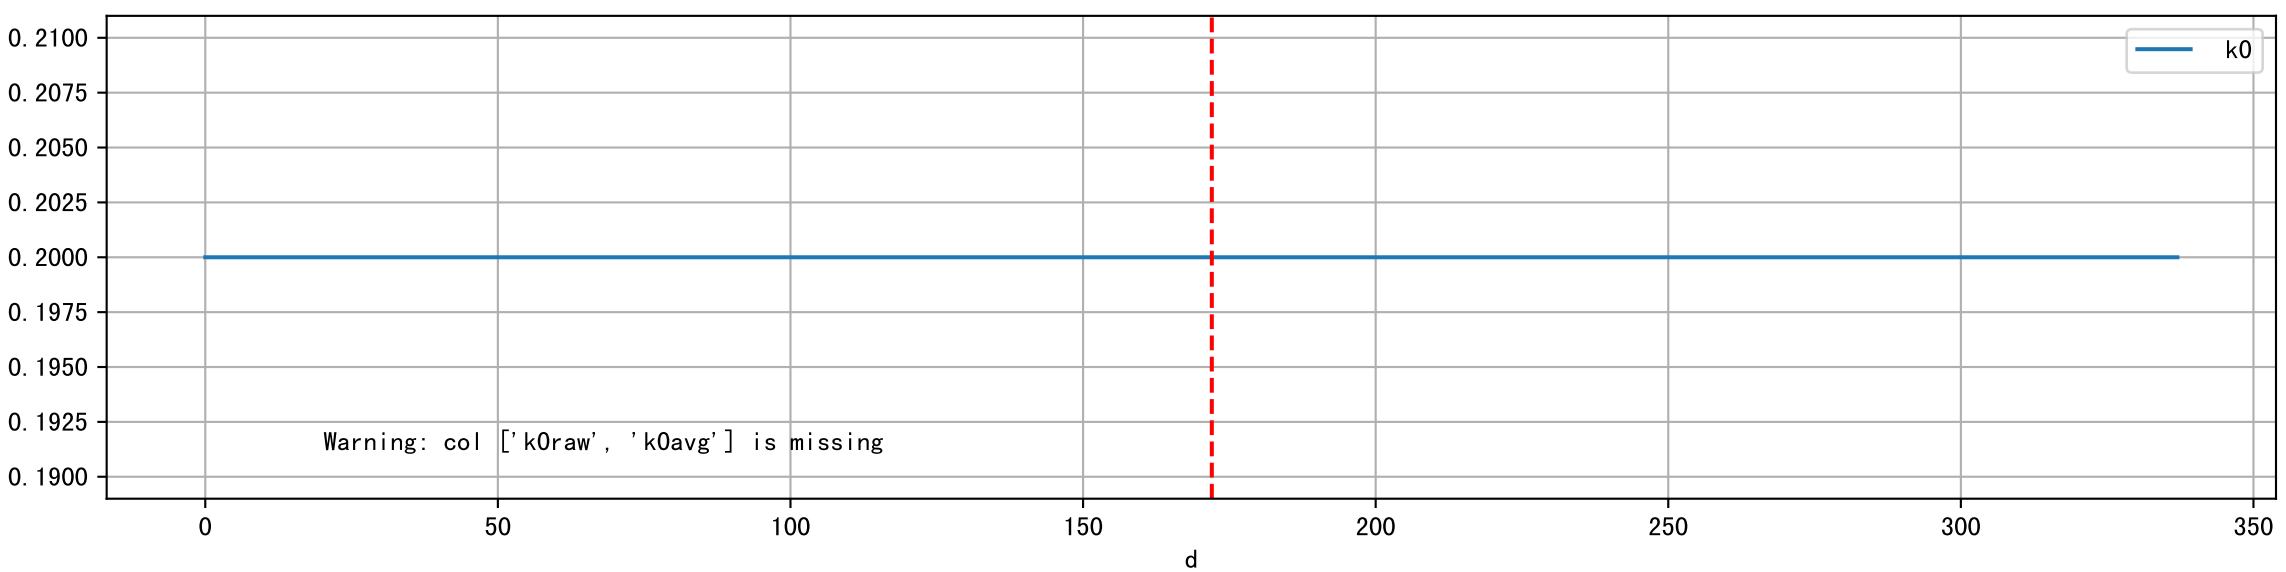

taocraw:-o', 'taocavg', 'taoc'], ['k0raw:-o', 'k0avg', 'k0'], ['k1raw:-o', 'k1avg', 'k1'], ['k2raw:-o', 'k2avg', 'k2'], ['Tblrw:-o', 'Tblavg',

P2-3 D:172 2026-02-14