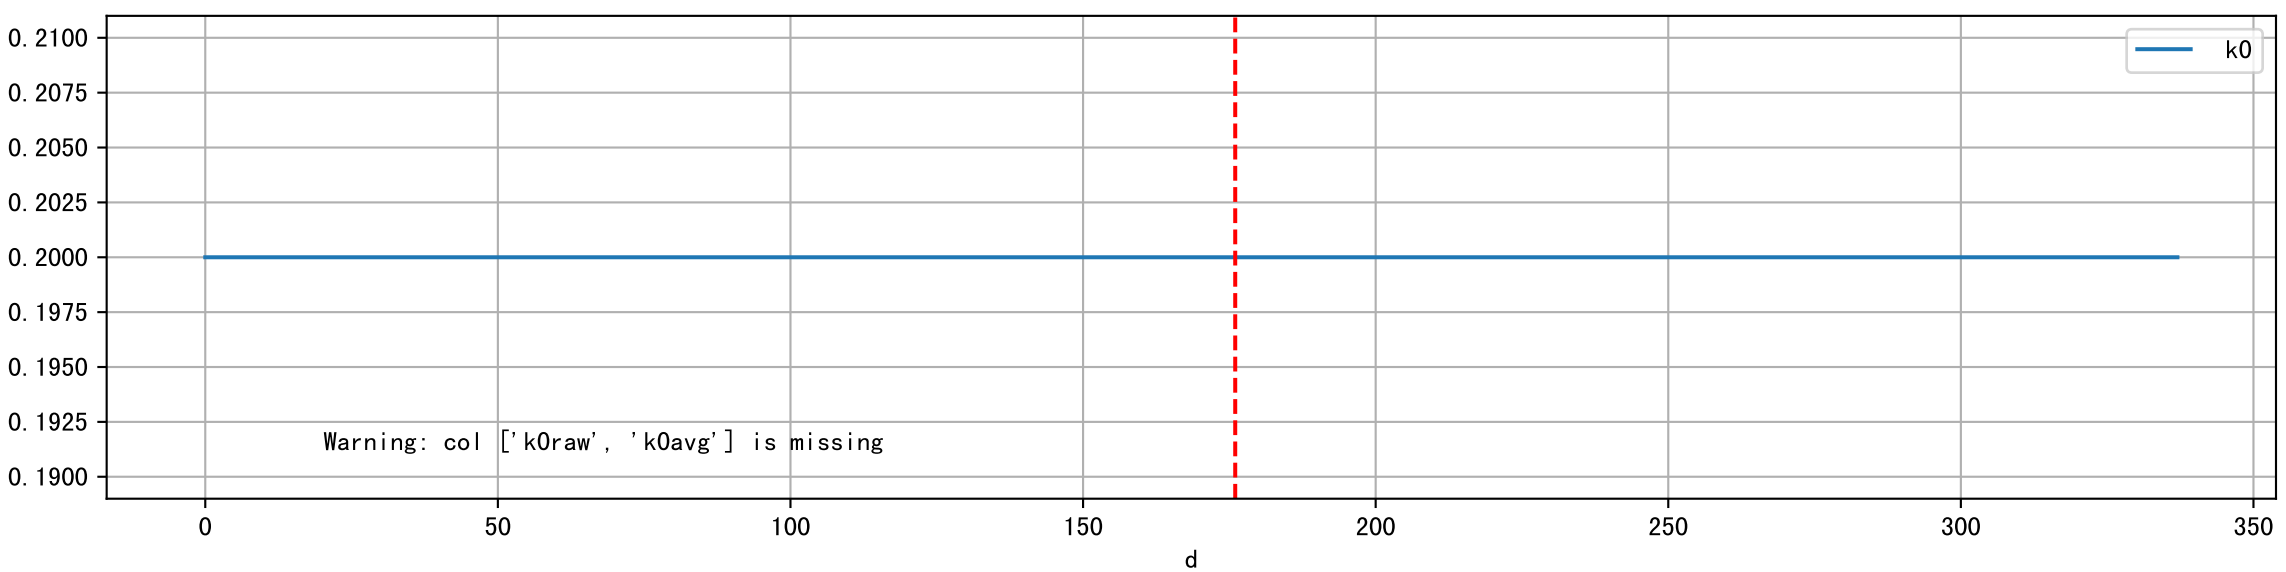

taocraw:-o', 'taocavg', 'taoc'], ['k0raw:-o', 'k0avg', 'k0'], ['k1raw:-o', 'k1avg', 'k1'], ['k2raw:-o', 'k2avg', 'k2'], ['Tblraw:-o', 'Tblavg',

P2-3 D:176 2026-02-18