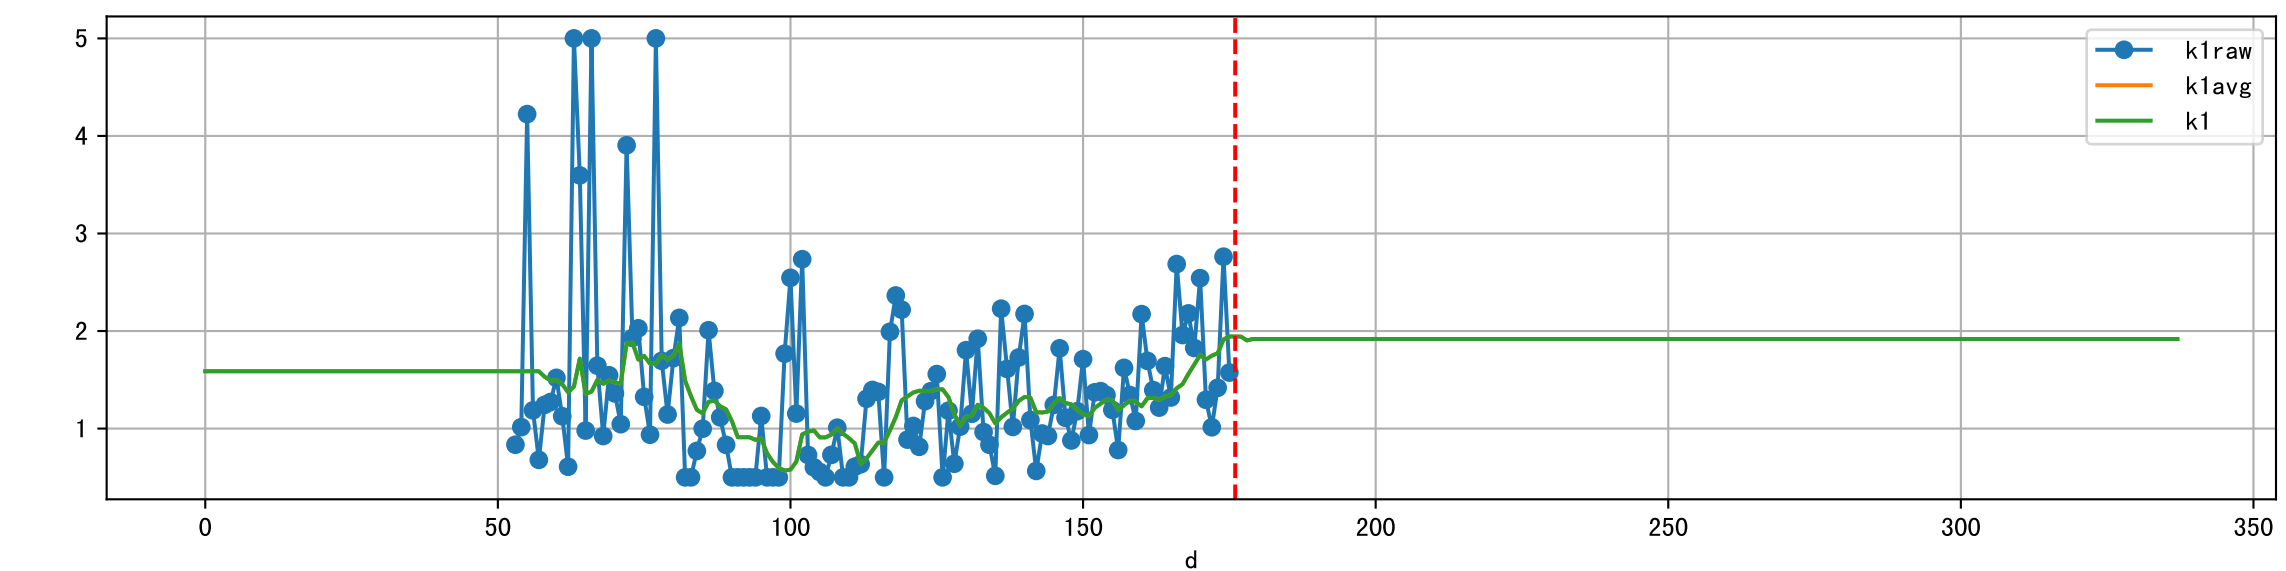

taocraw:-o', 'taocavg', 'taoc'], ['k0raw:-o', 'k0avg', 'k0'], ['k1raw:-o', 'k1avg', 'k1'], ['k2raw:-o', 'k2avg', 'k2'], ['Tblraw:-o', 'Tblavg',

P2-3 D:176 2026-02-18