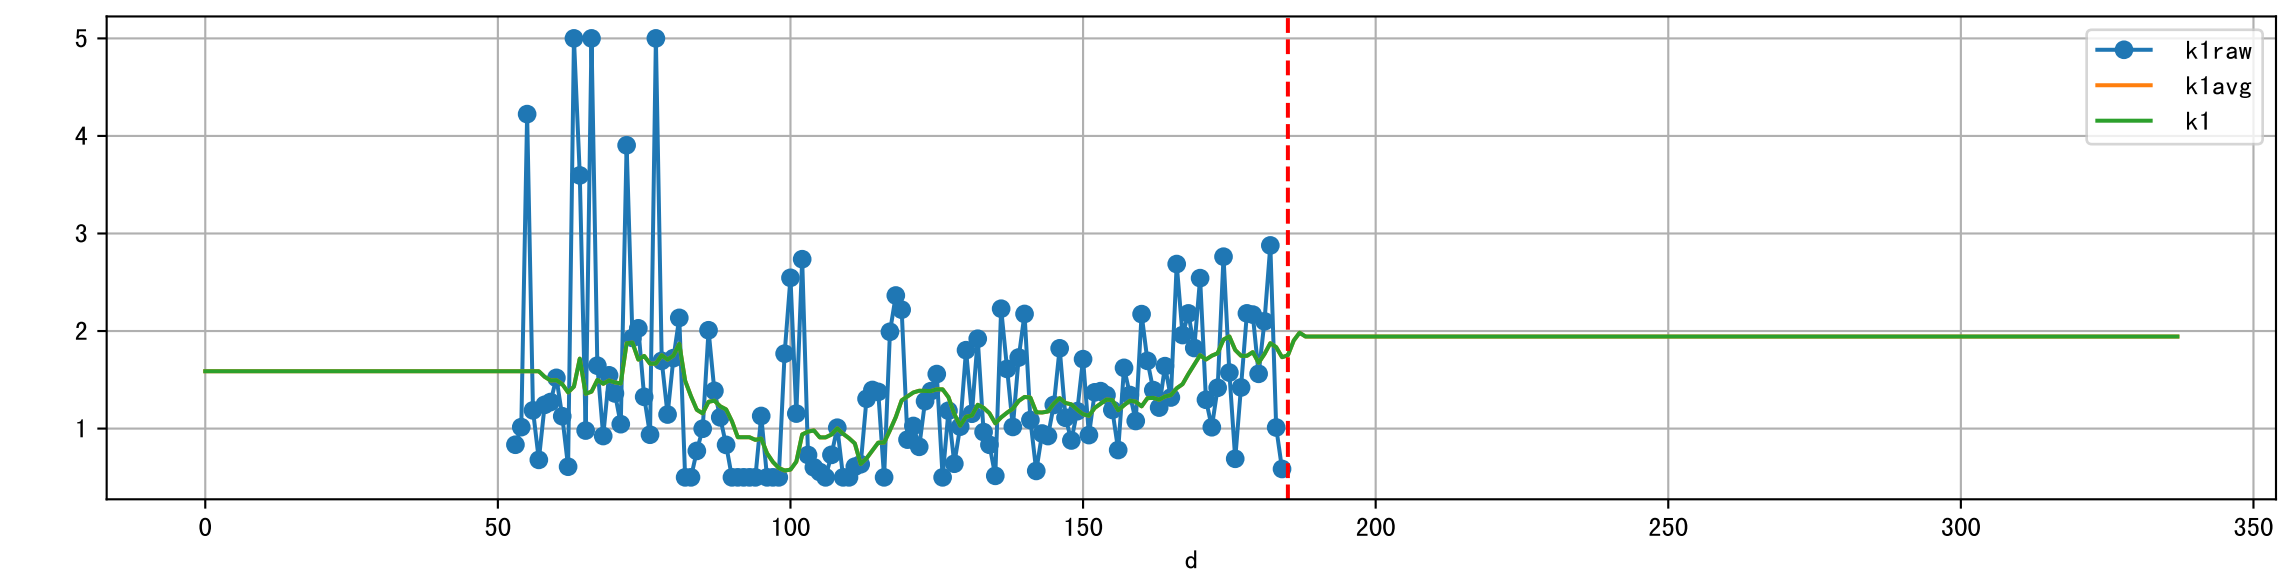

taocraw:-o', 'taocavg', 'taoc'], ['k0raw:-o', 'k0avg', 'k0'], ['k1raw:-o', 'k1avg', 'k1'], ['k2raw:-o', 'k2avg', 'k2'], ['Tblraw:-o', 'Tblavg',

P2-3 D:185 2026-02-27