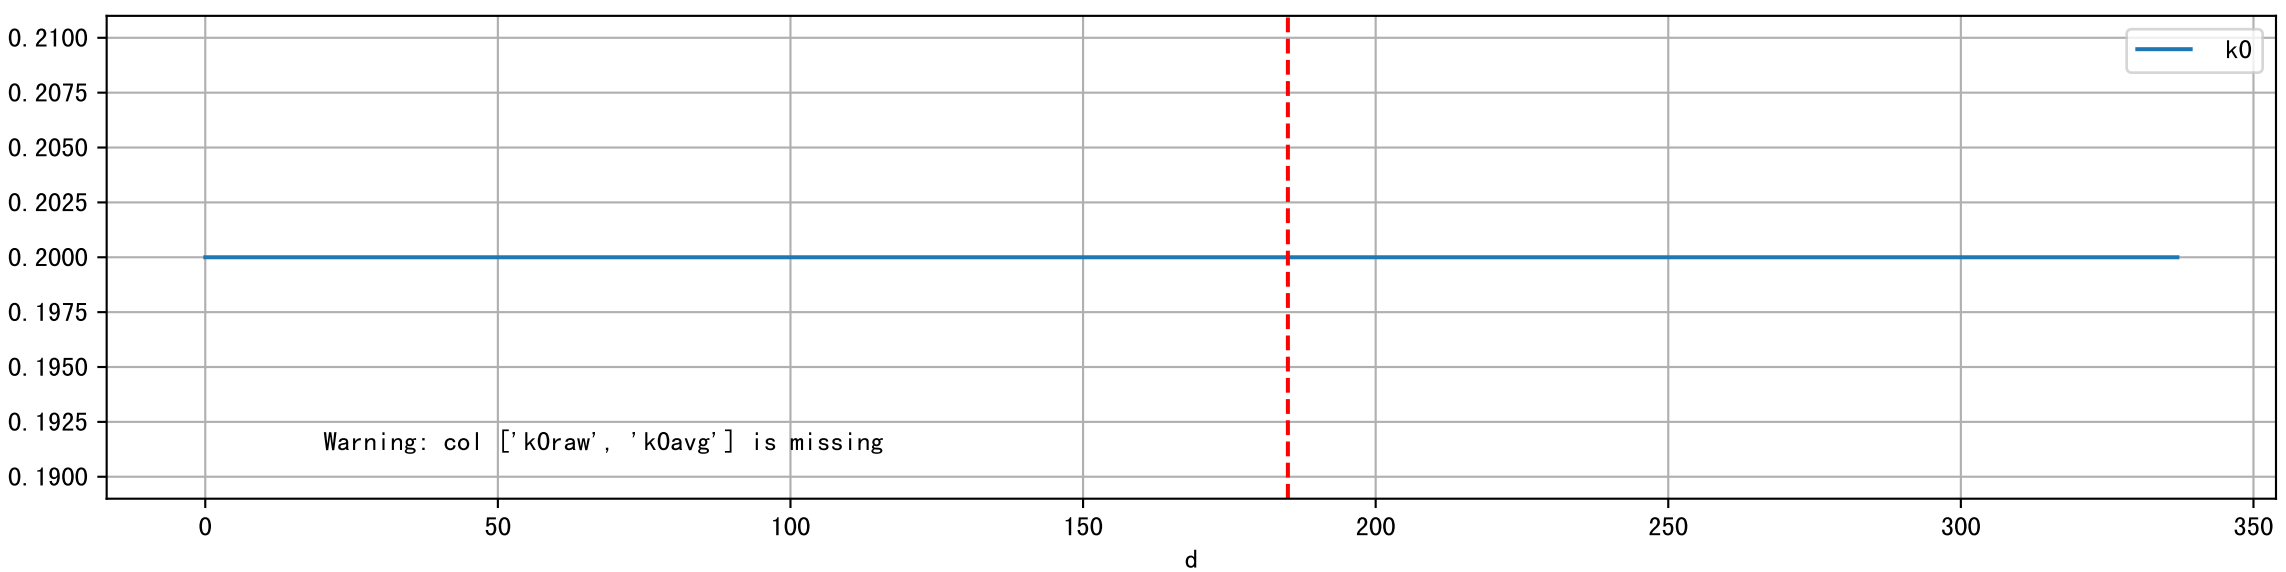

taocraw:-o', 'taocavg', 'taoc'], ['k0raw:-o', 'k0avg', 'k0'], ['k1raw:-o', 'k1avg', 'k1'], ['k2raw:-o', 'k2avg', 'k2'], ['Tblraw:-o', 'Tblavg',

P2-3 D:185 2026-02-27