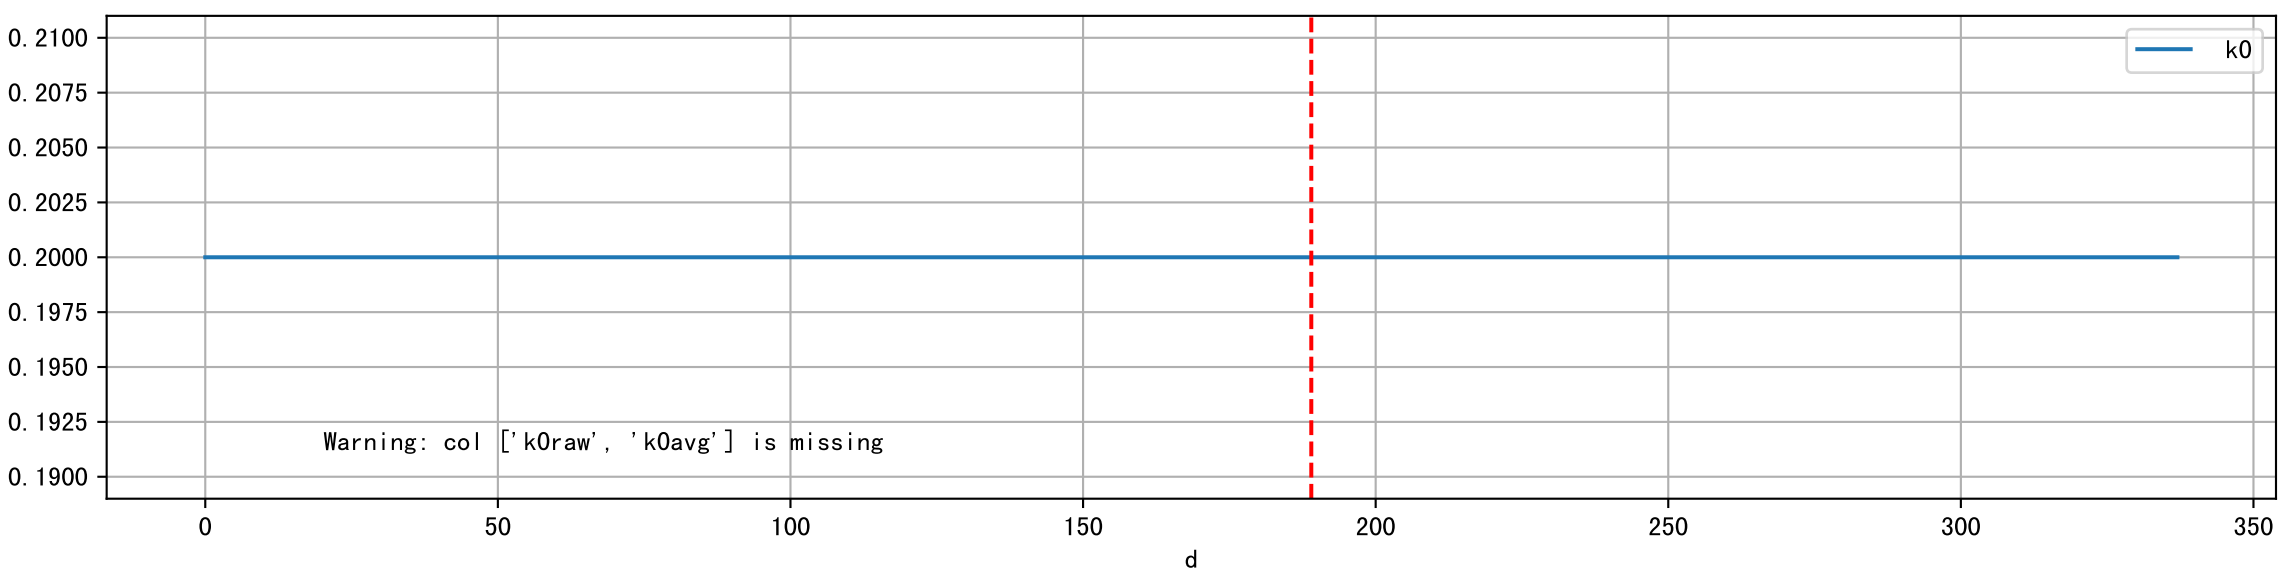

taocraw:-o', 'taocavg', 'taoc'], ['k0raw:-o', 'k0avg', 'k0'], ['k1raw:-o', 'k1avg', 'k1'], ['k2raw:-o', 'k2avg', 'k2'], ['Tblraw:-o', 'Tblavg',

P2-3 D:189 2026-03-03