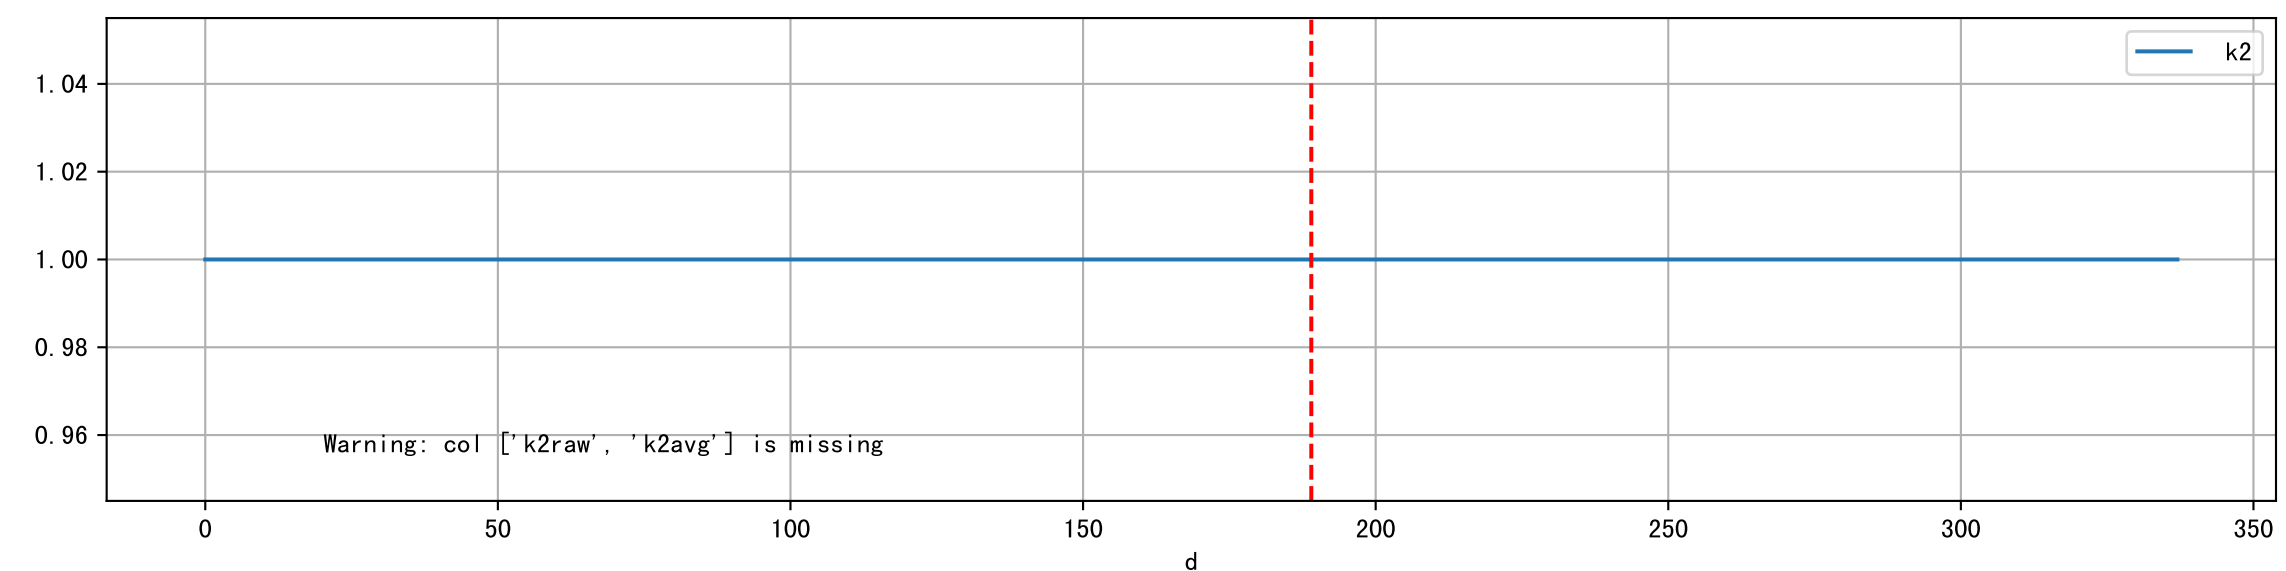

taocraw:-o', 'taocavg', 'taoc'], ['k0raw:-o', 'k0avg', 'k0'], ['k1raw:-o', 'k1avg', 'k1'], ['k2raw:-o', 'k2avg', 'k2'], ['Tblraw:-o', 'Tblavg',

P2-3 D:189 2026-03-03