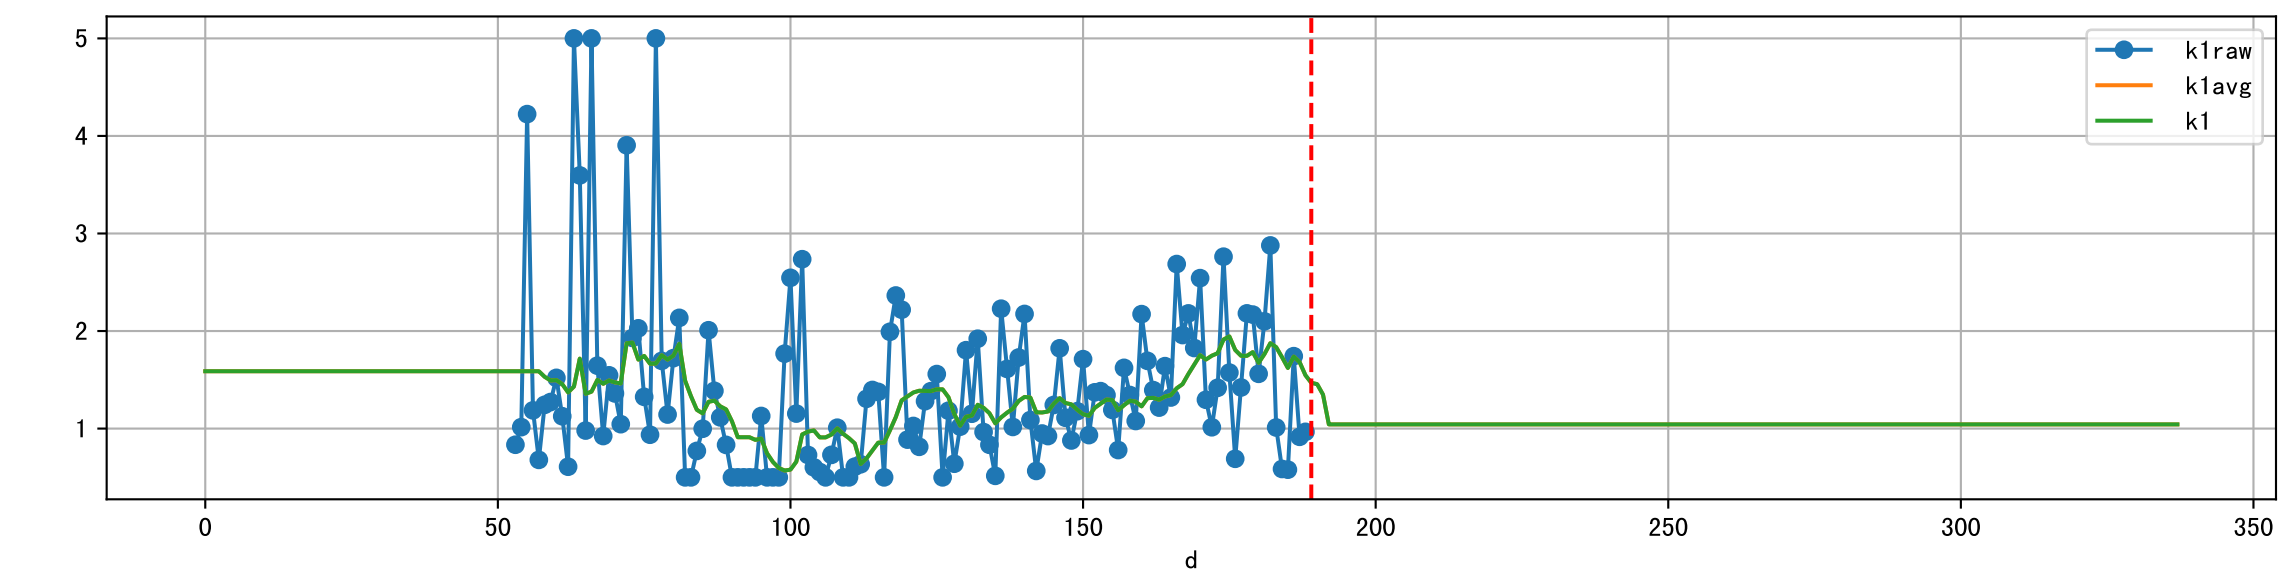

taocraw:-o', 'taocavg', 'taoc'], ['k0raw:-o', 'k0avg', 'k0'], ['k1raw:-o', 'k1avg', 'k1'], ['k2raw:-o', 'k2avg', 'k2'], ['Tblraw:-o', 'Tblavg',

P2-3 D:189 2026-03-03