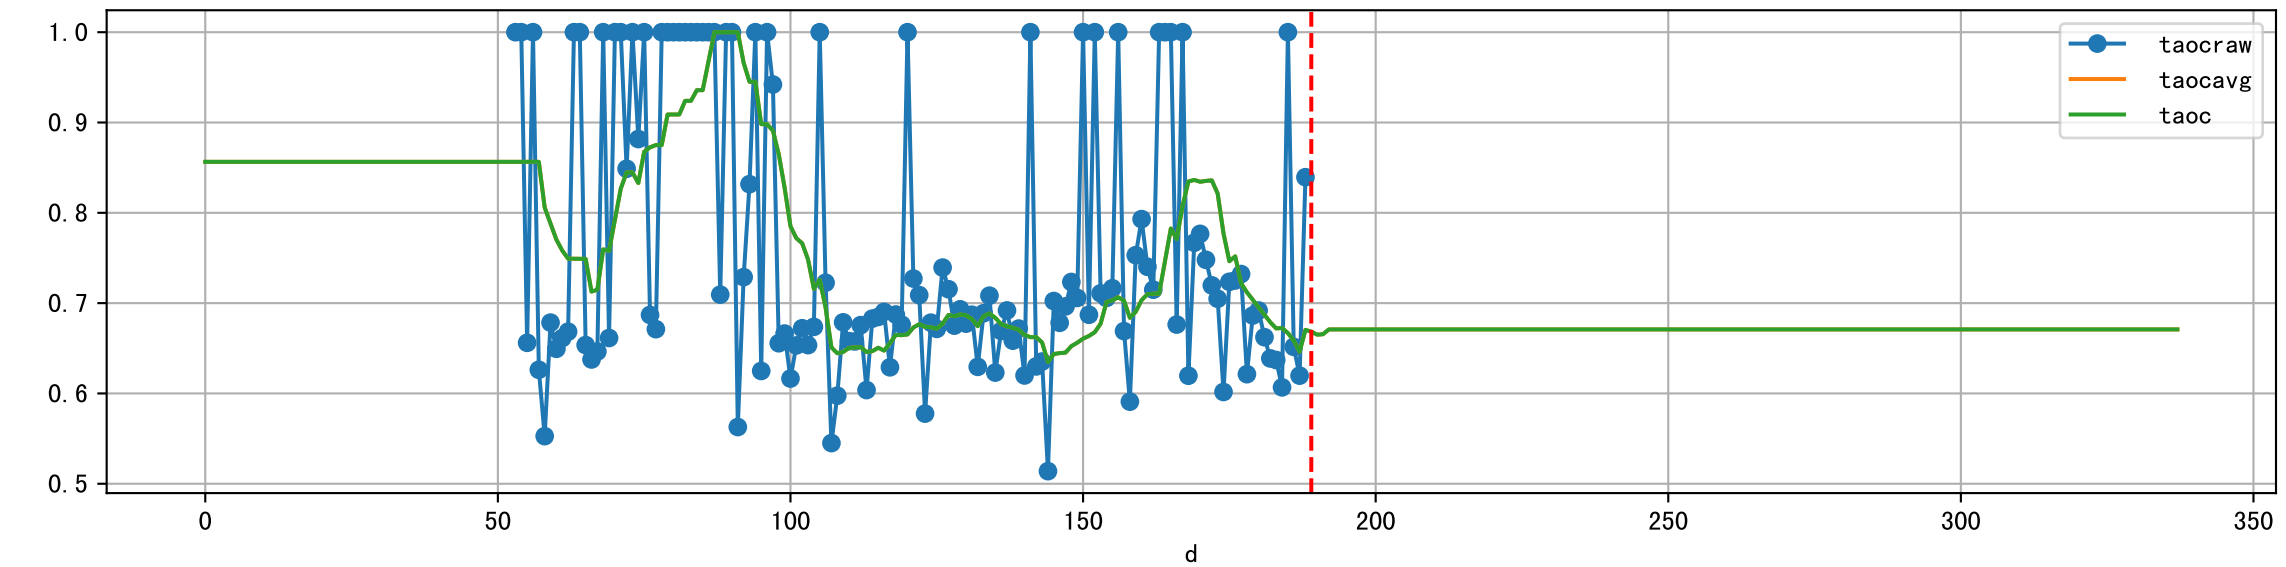

taocraw:-o', 'taocavg', 'taoc'], ['k0raw:-o', 'k0avg', 'k0'], ['k1raw:-o', 'k1avg', 'k1'], ['k2raw:-o', 'k2avg', 'k2'], ['Tblraw:-o', 'Tblavg',

P2-3 D:189 2026-03-03