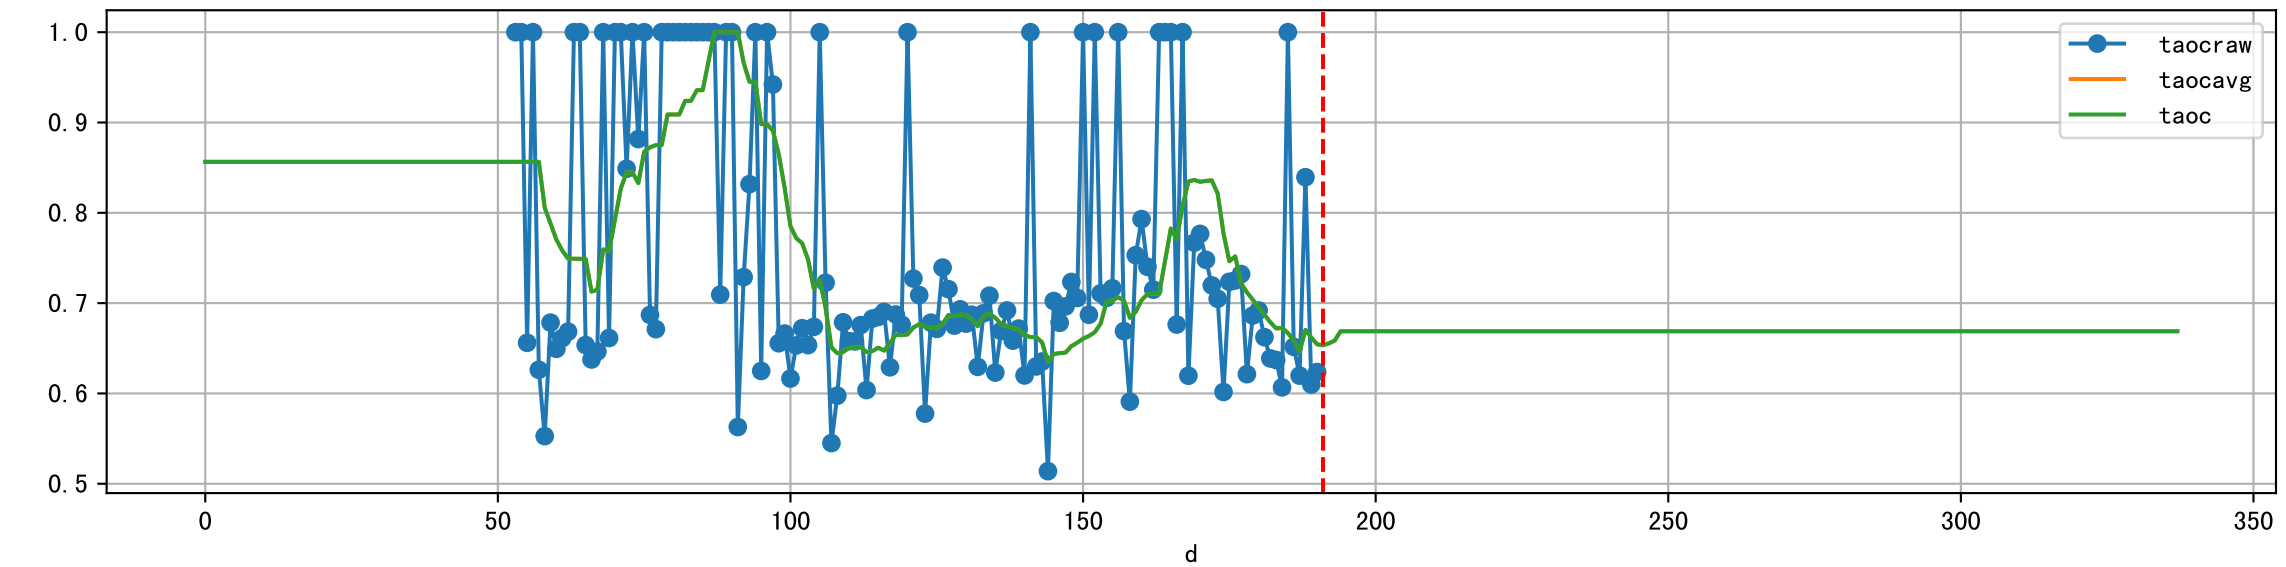

taocraw:-o', 'taocavg', 'taoc'], ['k0raw:-o', 'k0avg', 'k0'], ['k1raw:-o', 'k1avg', 'k1'], ['k2raw:-o', 'k2avg', 'k2'], ['Tblraw:-o', 'Tblavg',

P2-3 D:191 2026-03-05