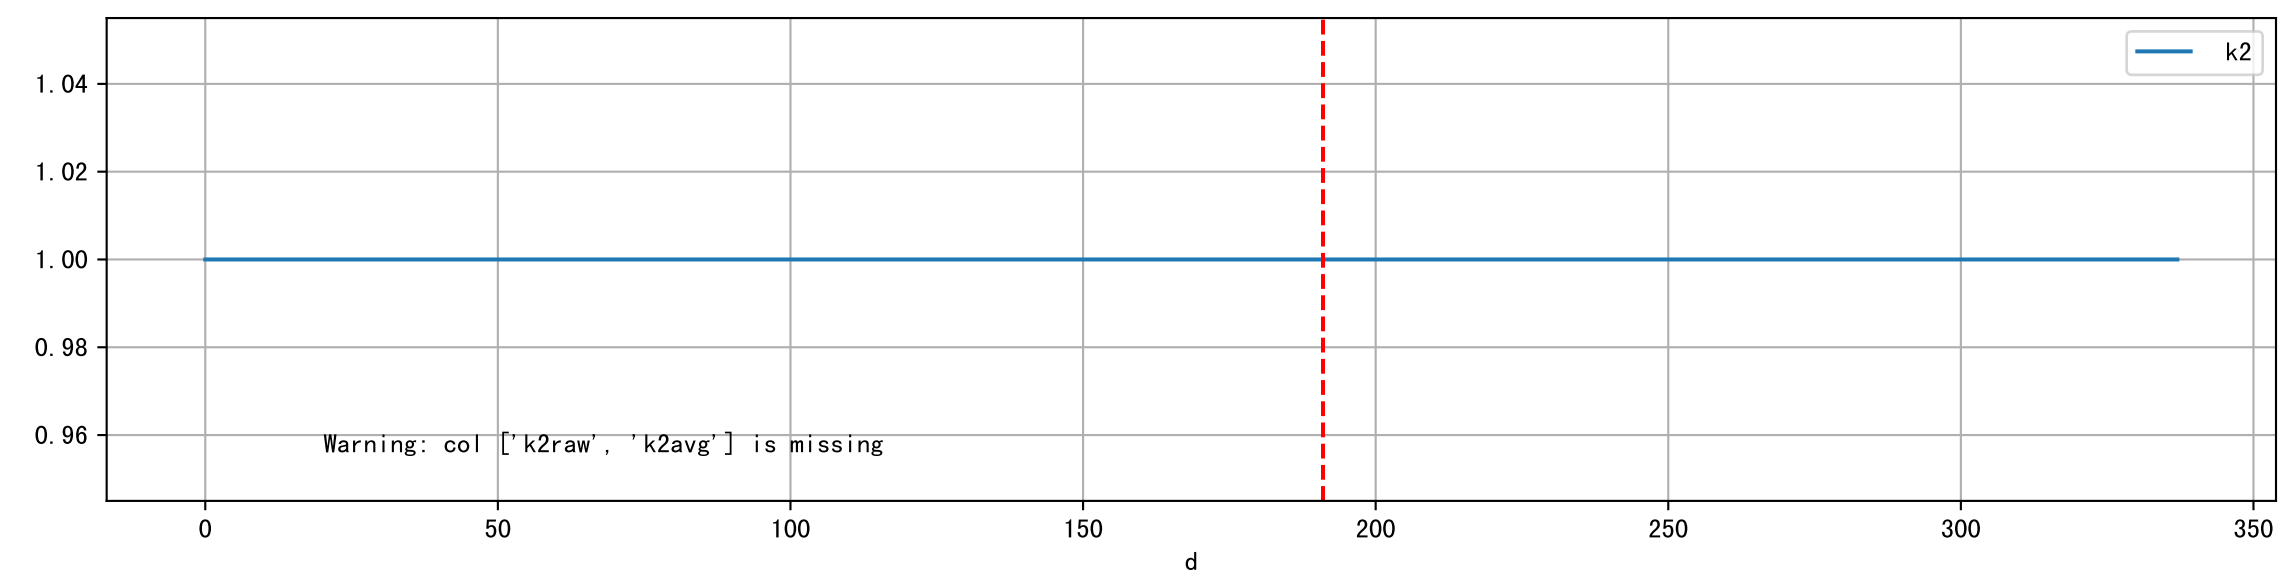

taocraw:-o', 'taocavg', 'taoc'], ['k0raw:-o', 'k0avg', 'k0'], ['k1raw:-o', 'k1avg', 'k1'], ['k2raw:-o', 'k2avg', 'k2'], ['Tblraw:-o', 'Tblavg',

P2-3 D:191 2026-03-05