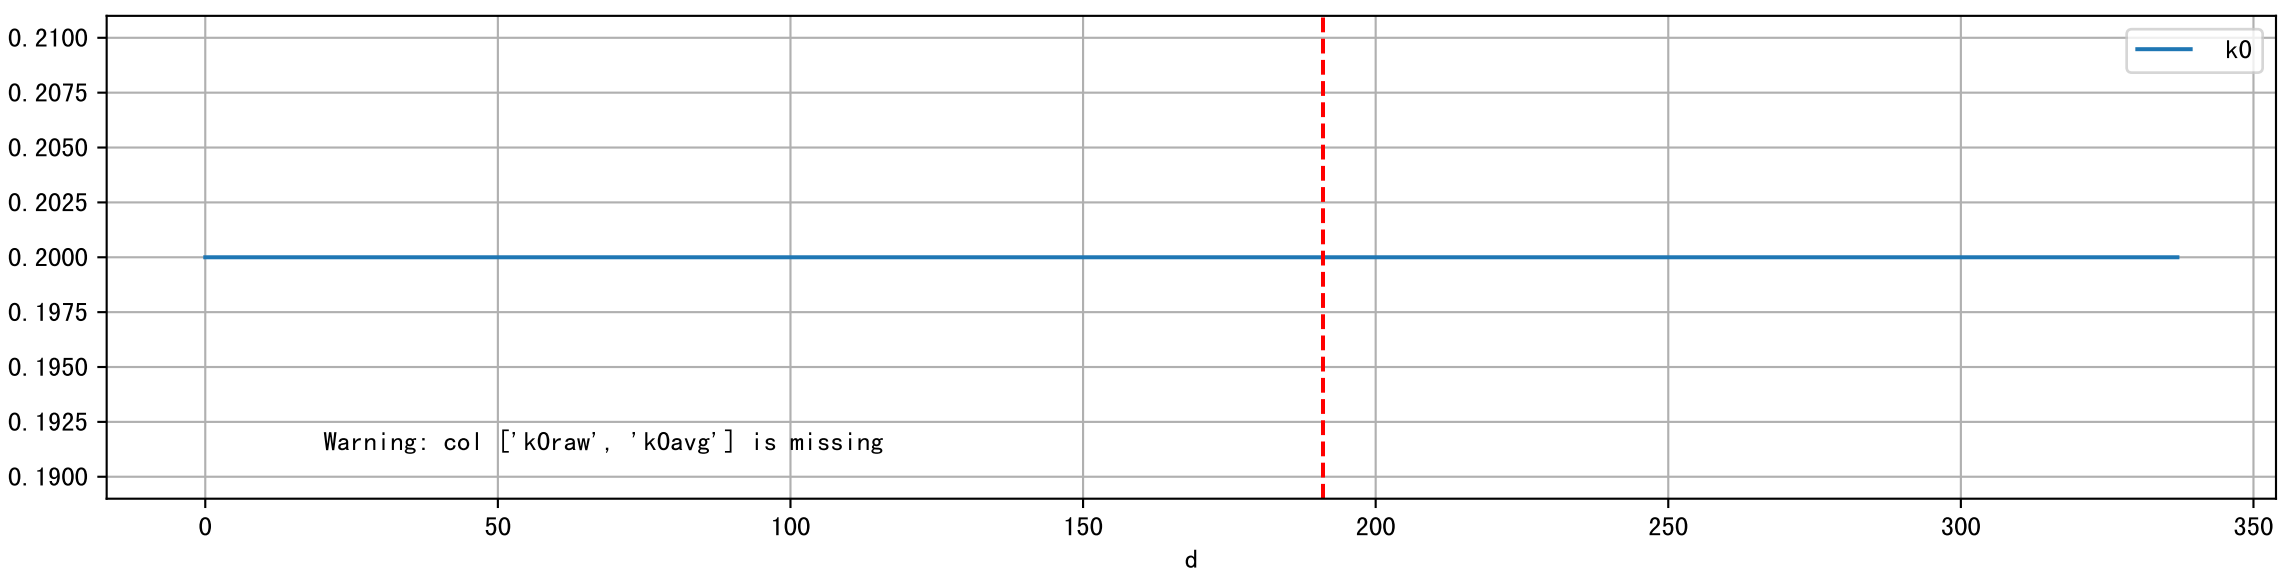

taocraw:-o', 'taocavg', 'taoc'], ['k0raw:-o', 'k0avg', 'k0'], ['k1raw:-o', 'k1avg', 'k1'], ['k2raw:-o', 'k2avg', 'k2'], ['Tblraw:-o', 'Tblavg',

P2-3 D:191 2026-03-05