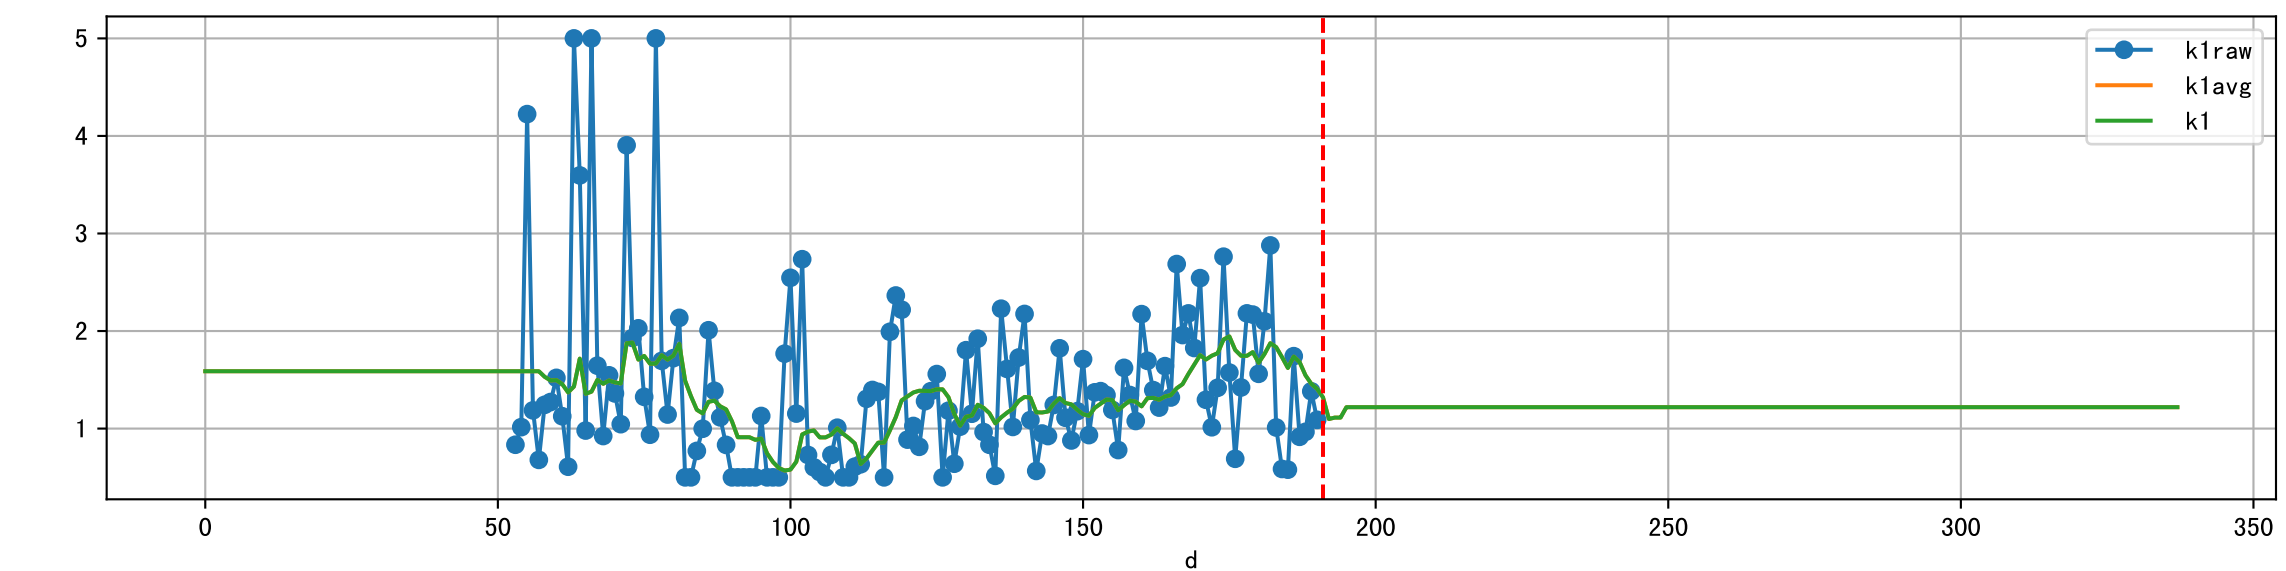

taocraw:-o', 'taocavg', 'taoc'], ['k0raw:-o', 'k0avg', 'k0'], ['k1raw:-o', 'k1avg', 'k1'], ['k2raw:-o', 'k2avg', 'k2'], ['Tblraw:-o', 'Tblavg',

P2-3 D:191 2026-03-05