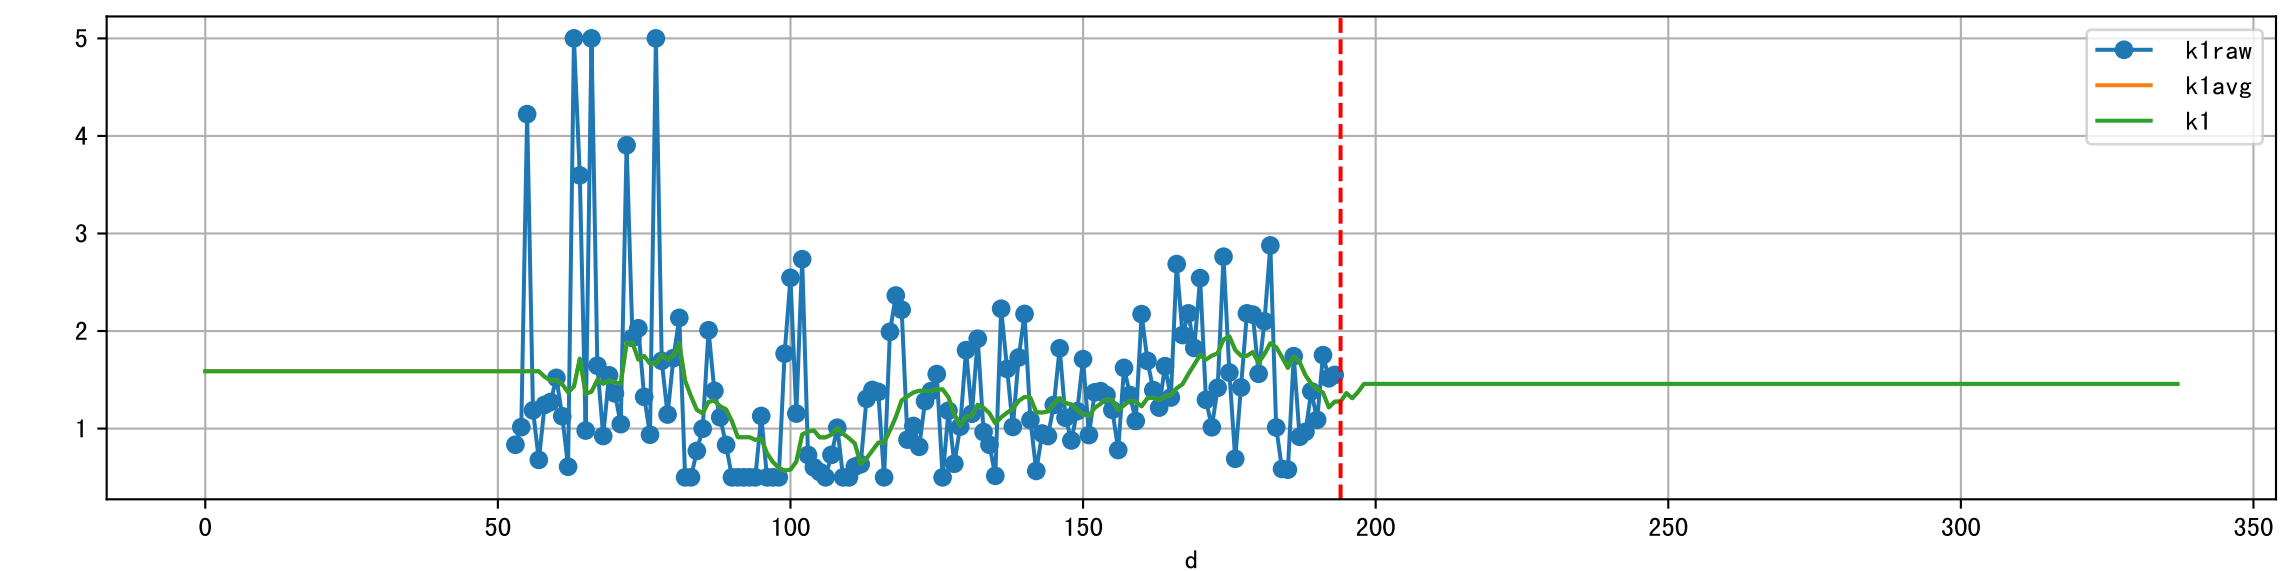

taocraw:-o', 'taocavg', 'taoc'], ['k0raw:-o', 'k0avg', 'k0'], ['k1raw:-o', 'k1avg', 'k1'], ['k2raw:-o', 'k2avg', 'k2'], ['Tblraw:-o', 'Tblavg',

P2-3 D:194 2026-03-08