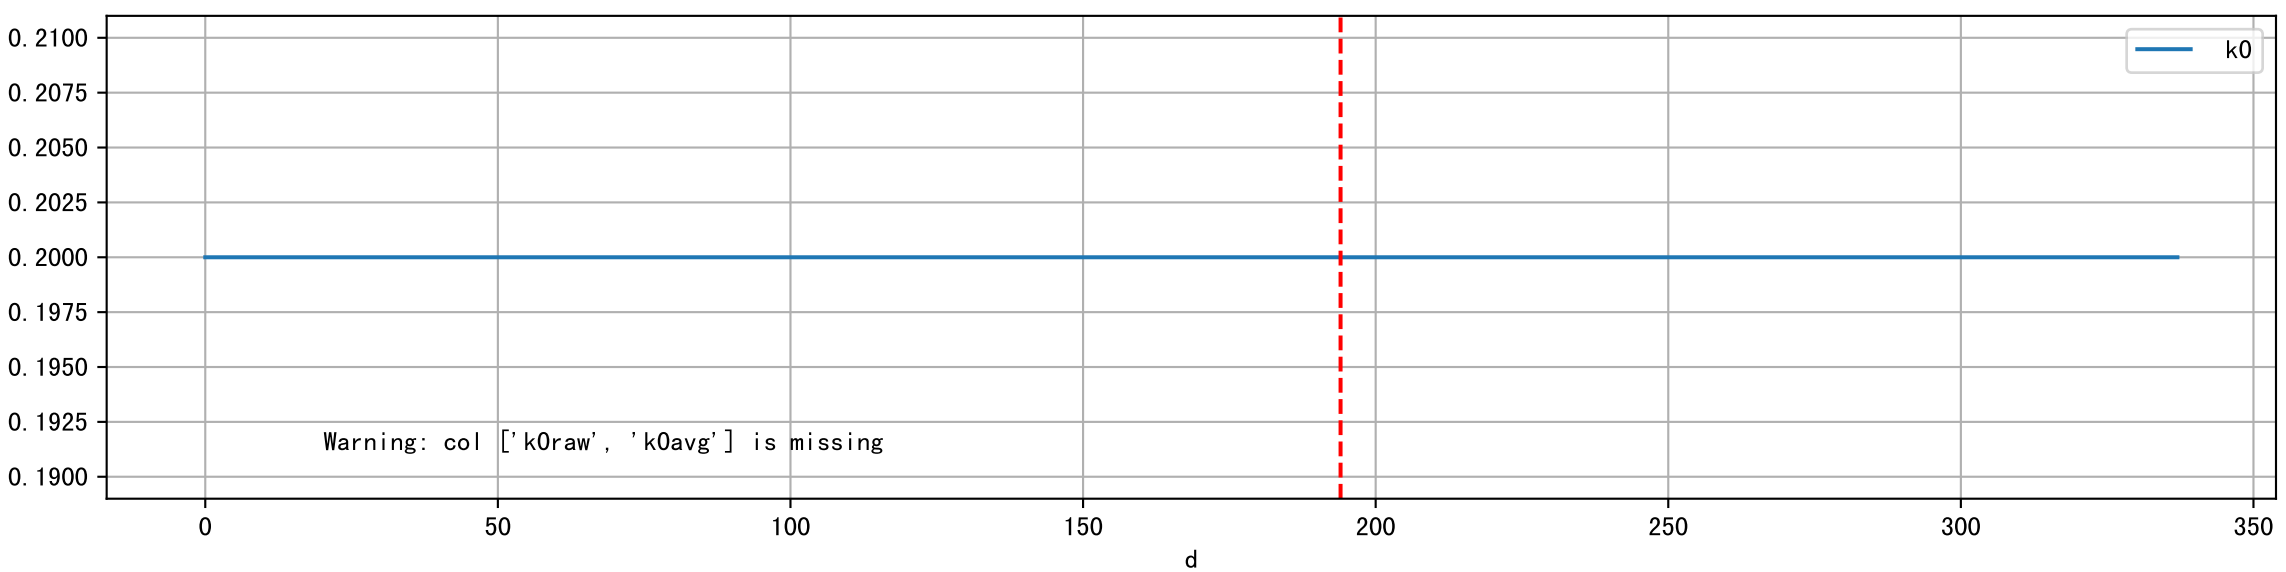

taocraw:-o', 'taocavg', 'taoc'], ['k0raw:-o', 'k0avg', 'k0'], ['k1raw:-o', 'k1avg', 'k1'], ['k2raw:-o', 'k2avg', 'k2'], ['Tblraw:-o', 'Tblavg',

P2-3 D:194 2026-03-08