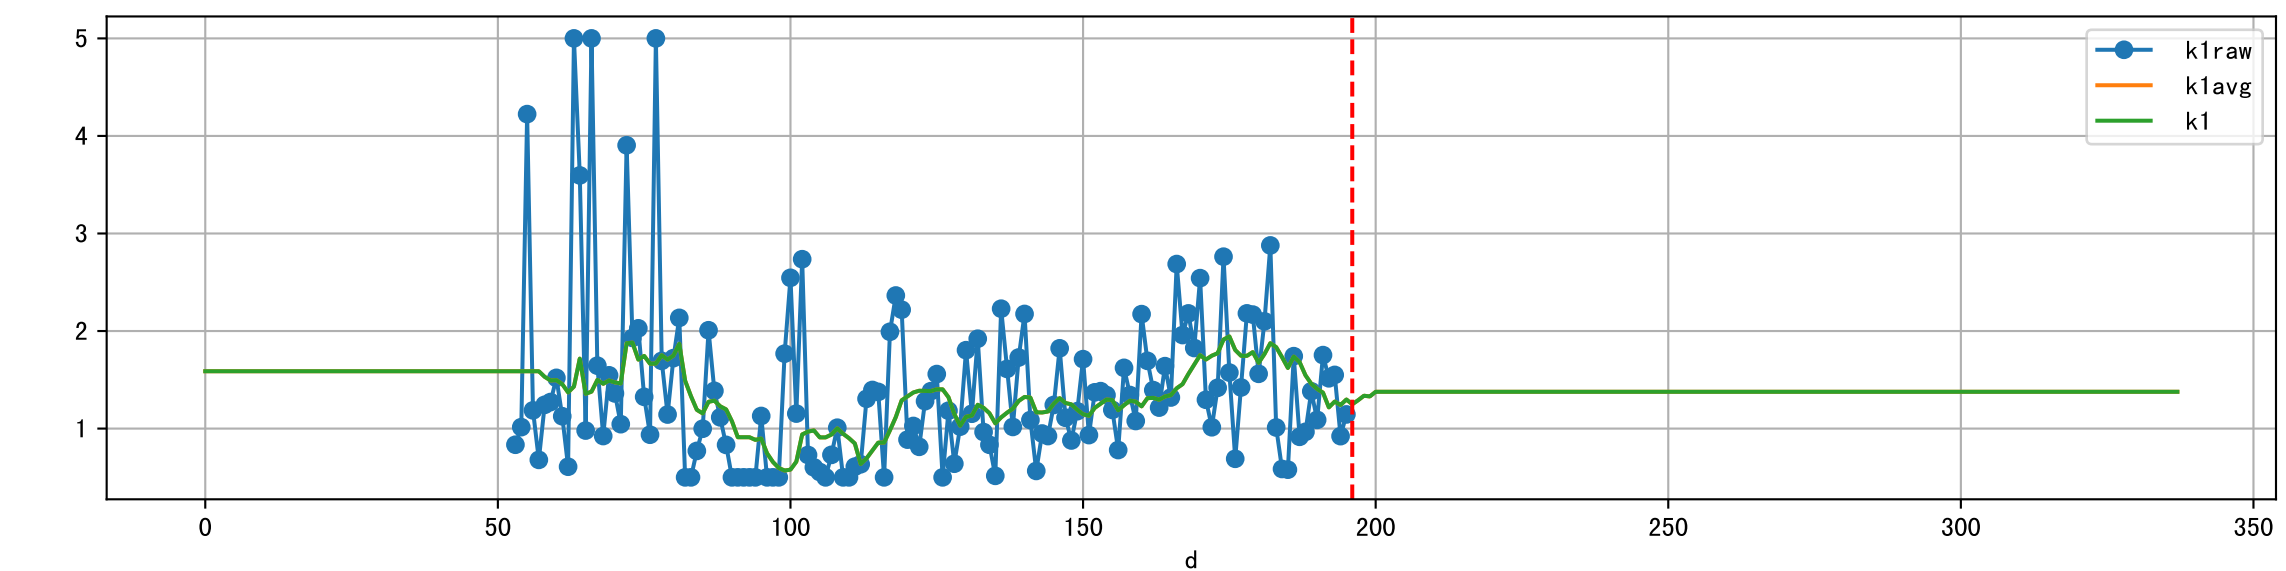

taocraw:-o', 'taocavg', 'taoc'], ['k0raw:-o', 'k0avg', 'k0'], ['k1raw:-o', 'k1avg', 'k1'], ['k2raw:-o', 'k2avg', 'k2'], ['Tblraw:-o', 'Tblavg',

P2-3 D:196 2026-03-10