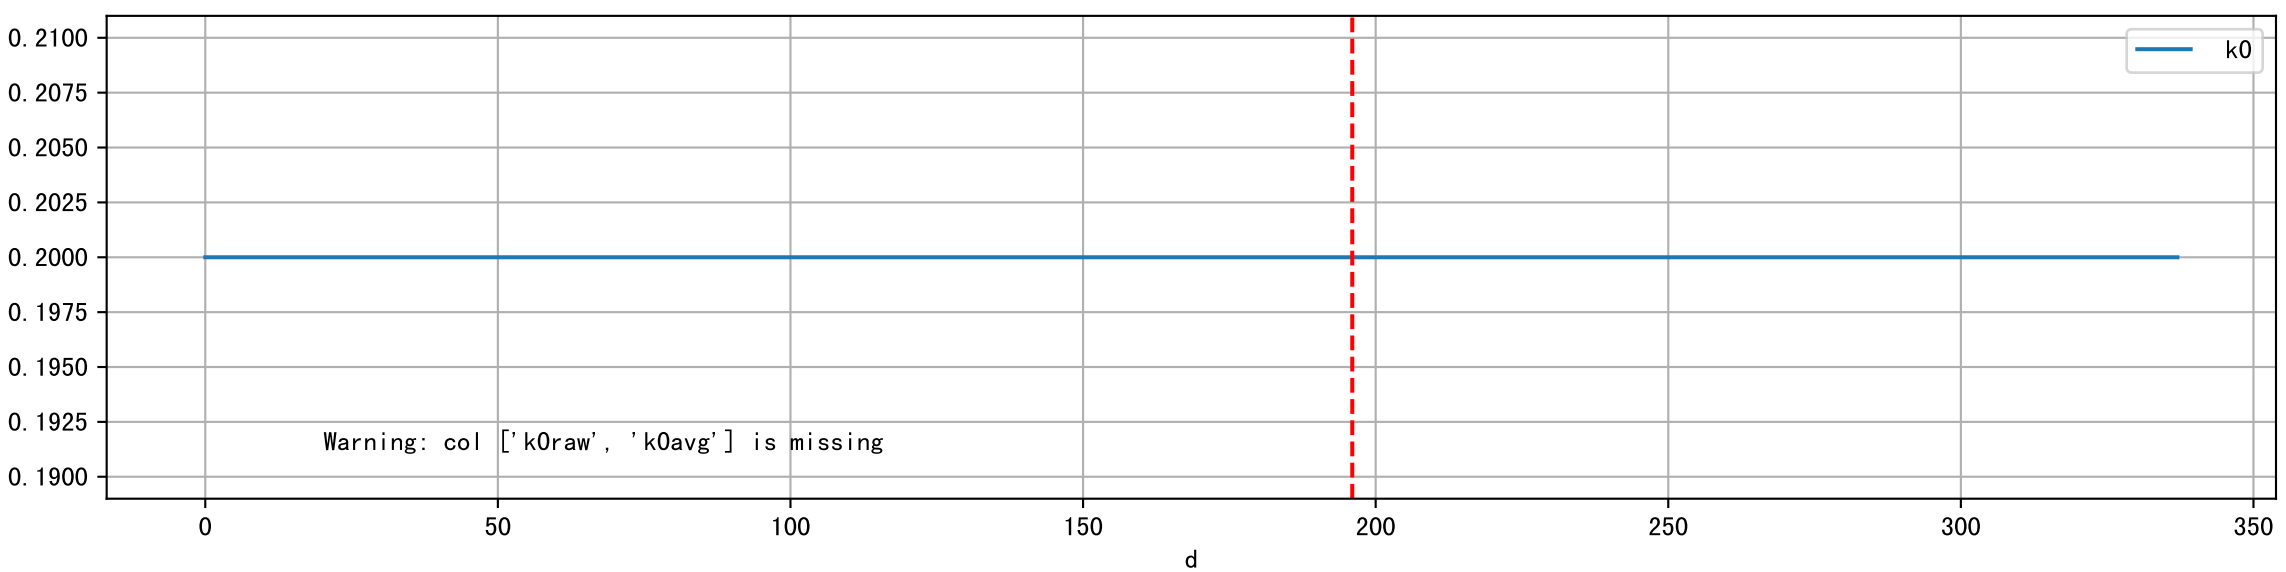

taocraw:-o', 'taocavg', 'taoc'], ['k0raw:-o', 'k0avg', 'k0'], ['k1raw:-o', 'k1avg', 'k1'], ['k2raw:-o', 'k2avg', 'k2'], ['Tblraw:-o', 'Tblavg',

P2-3 D:196 2026-03-10