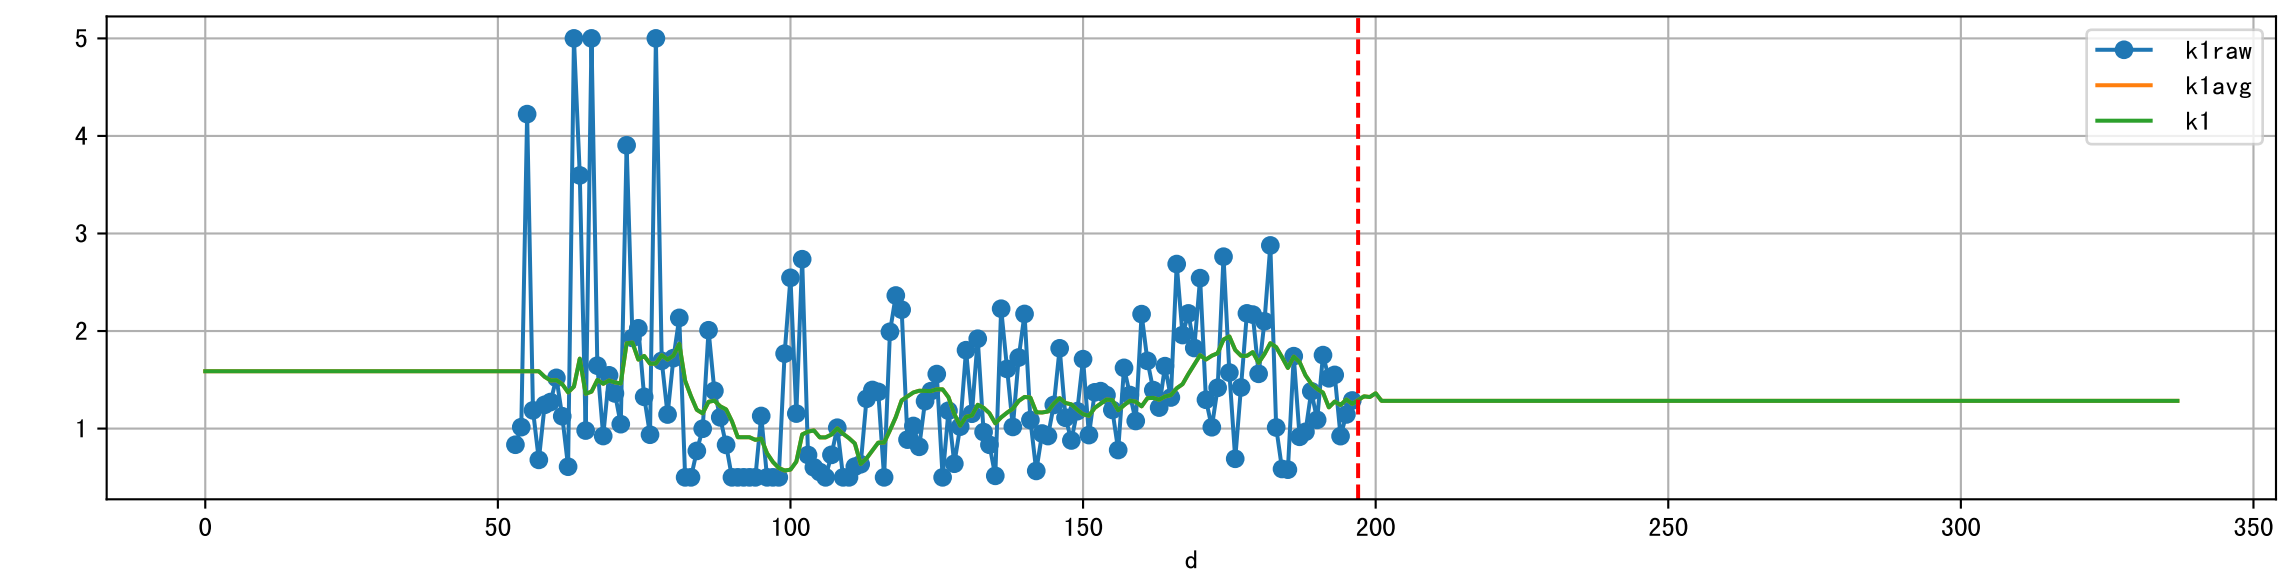

taocraw:-o', 'taocavg', 'taoc'], ['k0raw:-o', 'k0avg', 'k0'], ['k1raw:-o', 'k1avg', 'k1'], ['k2raw:-o', 'k2avg', 'k2'], ['Tblraw:-o', 'Tblavg',

P2-3 D:197 2026-03-11