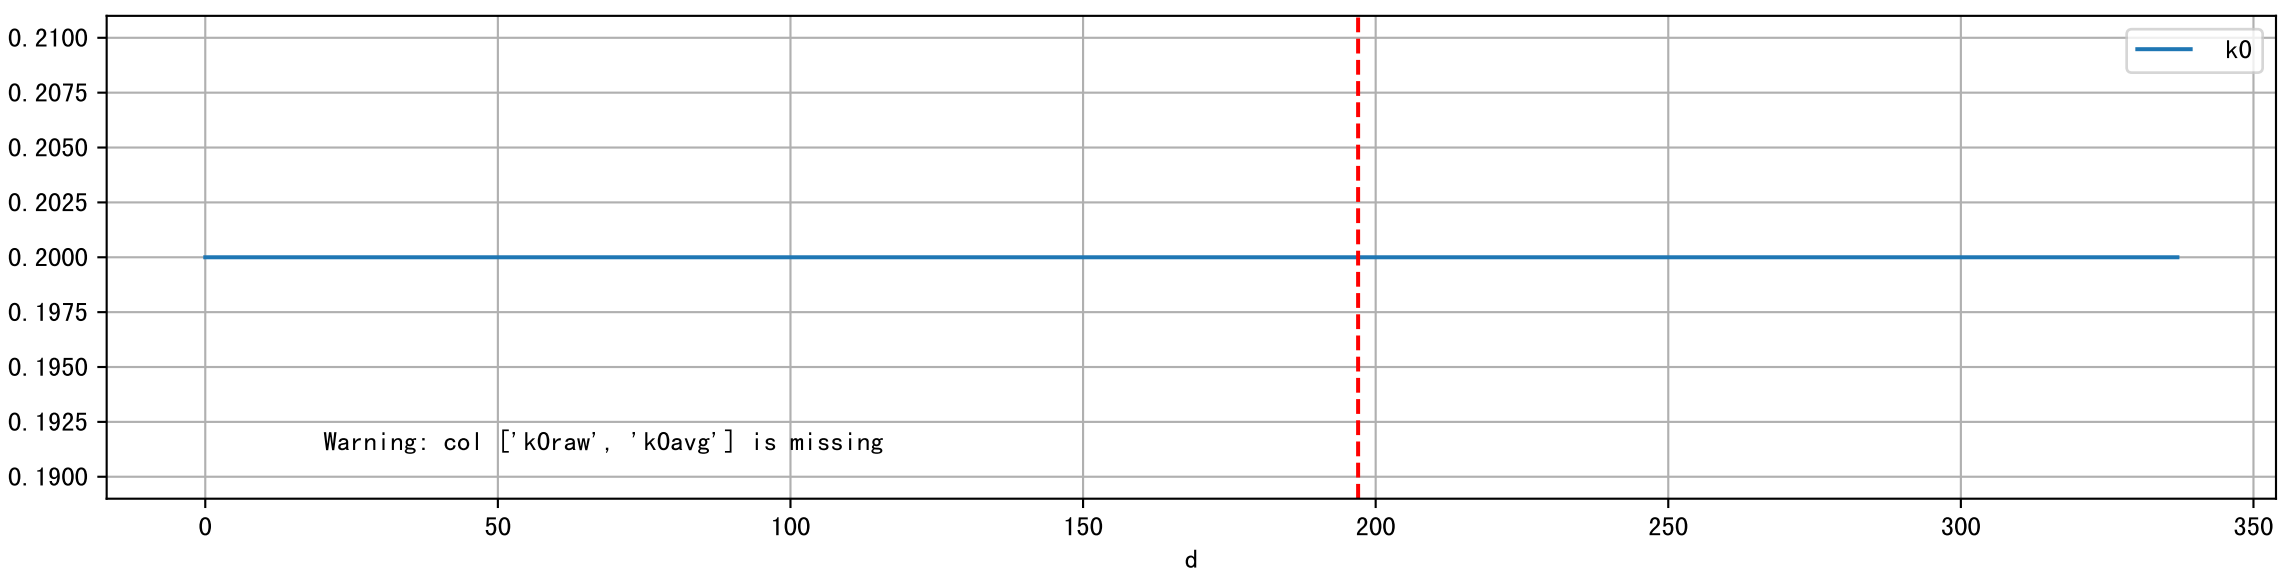

taocraw:-o', 'taocavg', 'taoc'], ['k0raw:-o', 'k0avg', 'k0'], ['k1raw:-o', 'k1avg', 'k1'], ['k2raw:-o', 'k2avg', 'k2'], ['Tblraw:-o', 'Tblavg',

P2-3 D:197 2026-03-11