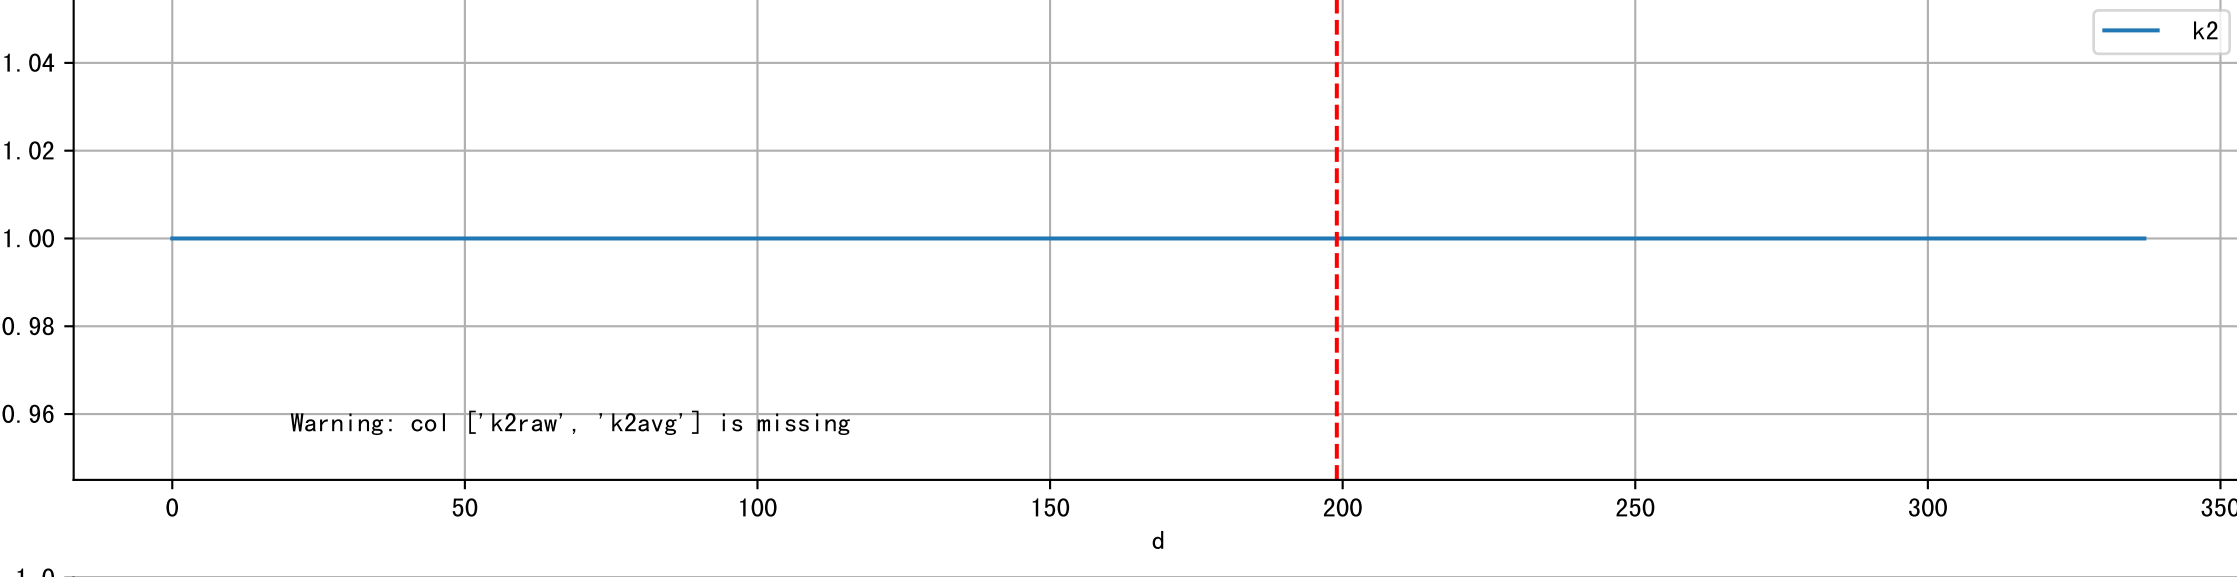

taocraw:-o', 'taocavg', 'taoc'], ['k0raw:-o', 'k0avg', 'k0'], ['k1raw:-o', 'k1avg', 'k1'], ['k2raw:-o', 'k2avg', 'k2'], ['Tblraw:-o', 'Tblavg',

P2-3 D:199 2026-03-13