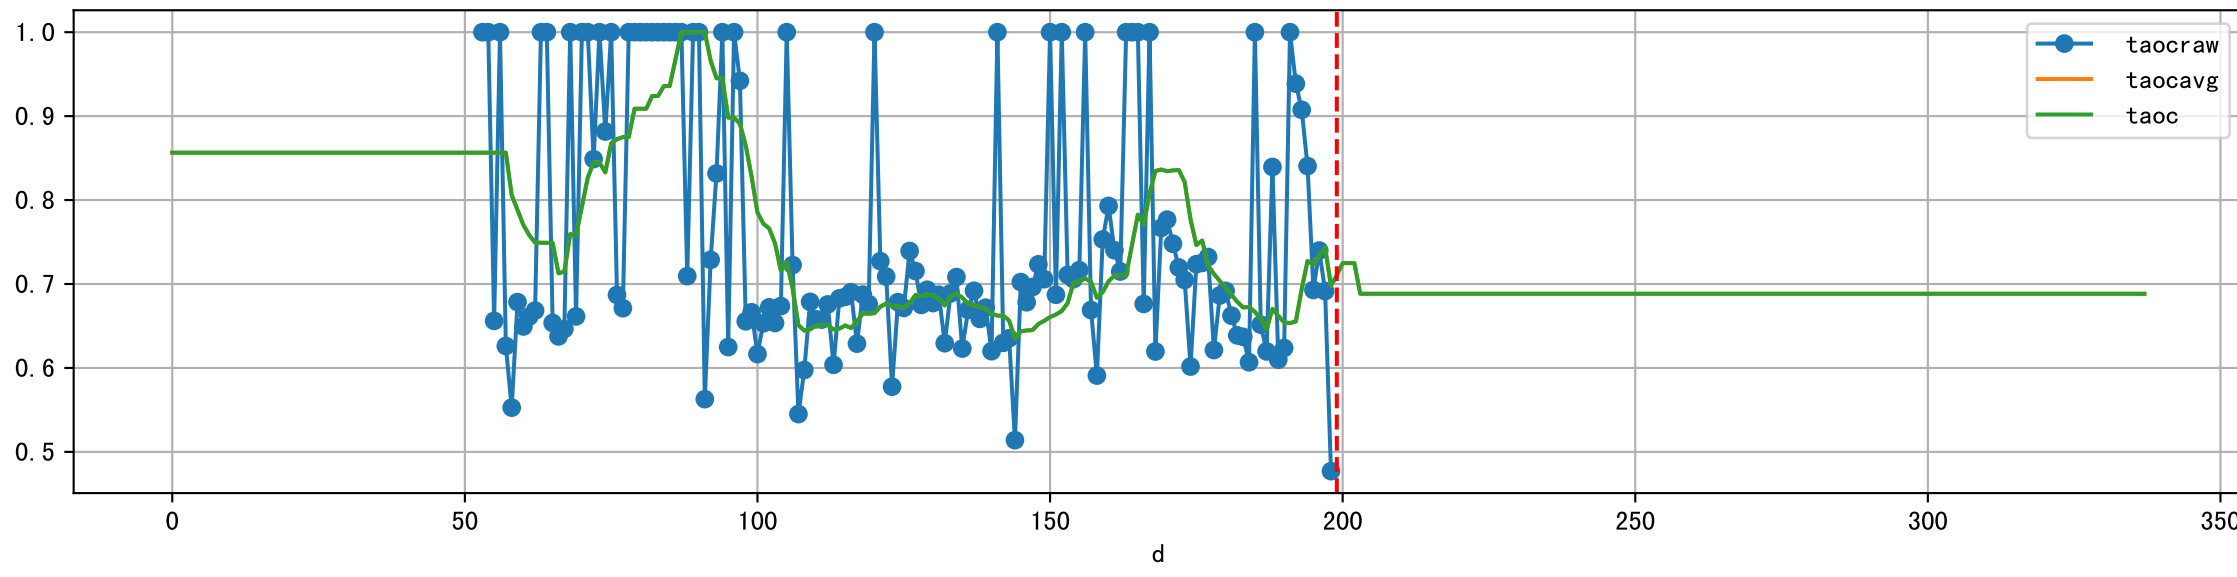

taocraw:-o', 'taocavg', 'taoc'], ['k0raw:-o', 'k0avg', 'k0'], ['k1raw:-o', 'k1avg', 'k1'], ['k2raw:-o', 'k2avg', 'k2'], ['Tblraw:-o', 'Tblavg',

P2-3 D:199 2026-03-13