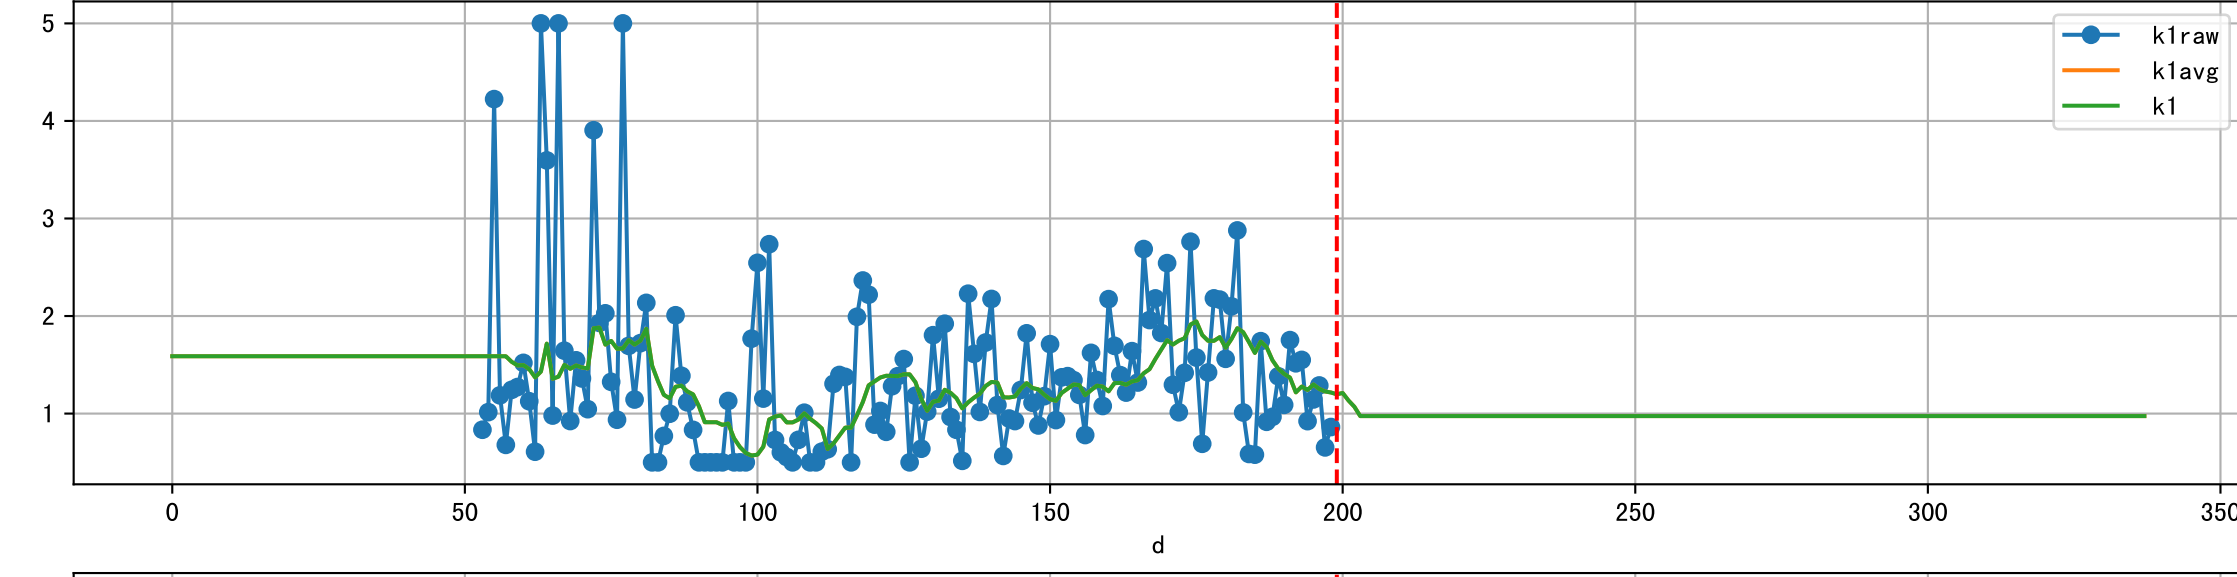

taocraw:-o', 'taocavg', 'taoc'], ['k0raw:-o', 'k0avg', 'k0'], ['k1raw:-o', 'k1avg', 'k1'], ['k2raw:-o', 'k2avg', 'k2'], ['Tblraw:-o', 'Tblavg',

P2-3 D:199 2026-03-13