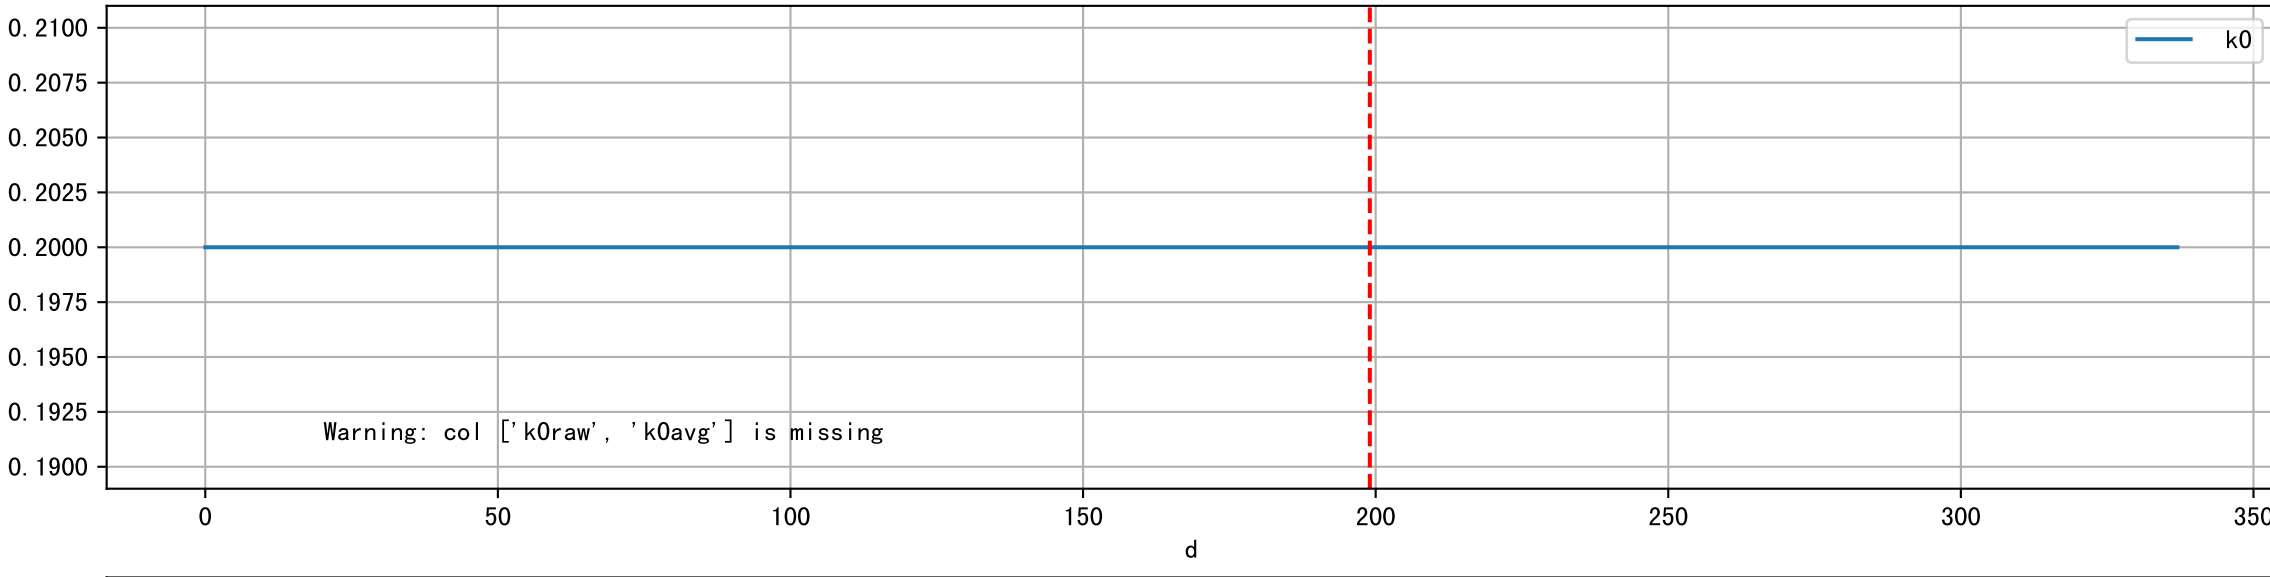

taocraw:-o', 'taocavg', 'taoc'], ['k0raw:-o', 'k0avg', 'k0'], ['k1raw:-o', 'k1avg', 'k1'], ['k2raw:-o', 'k2avg', 'k2'], ['Tblraw:-o', 'Tblavg',

P2-3 D:199 2026-03-13