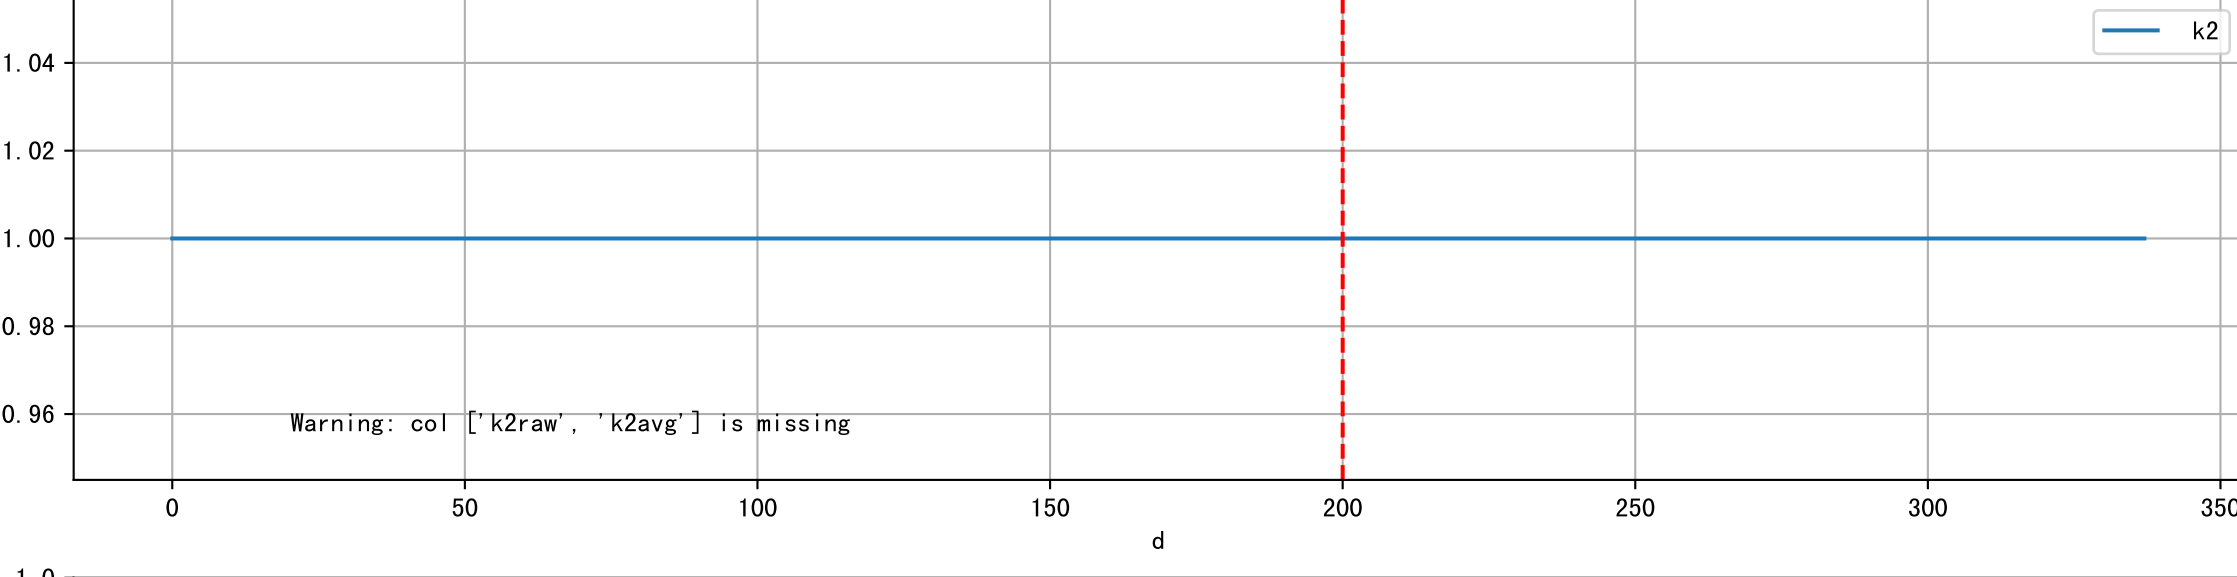

taocraw:-o', 'taocavg', 'taoc'], ['k0raw:-o', 'k0avg', 'k0'], ['k1raw:-o', 'k1avg', 'k1'], ['k2raw:-o', 'k2avg', 'k2'], ['Tblraw:-o', 'Tblavg',

P2-3 D:200 2026-03-14