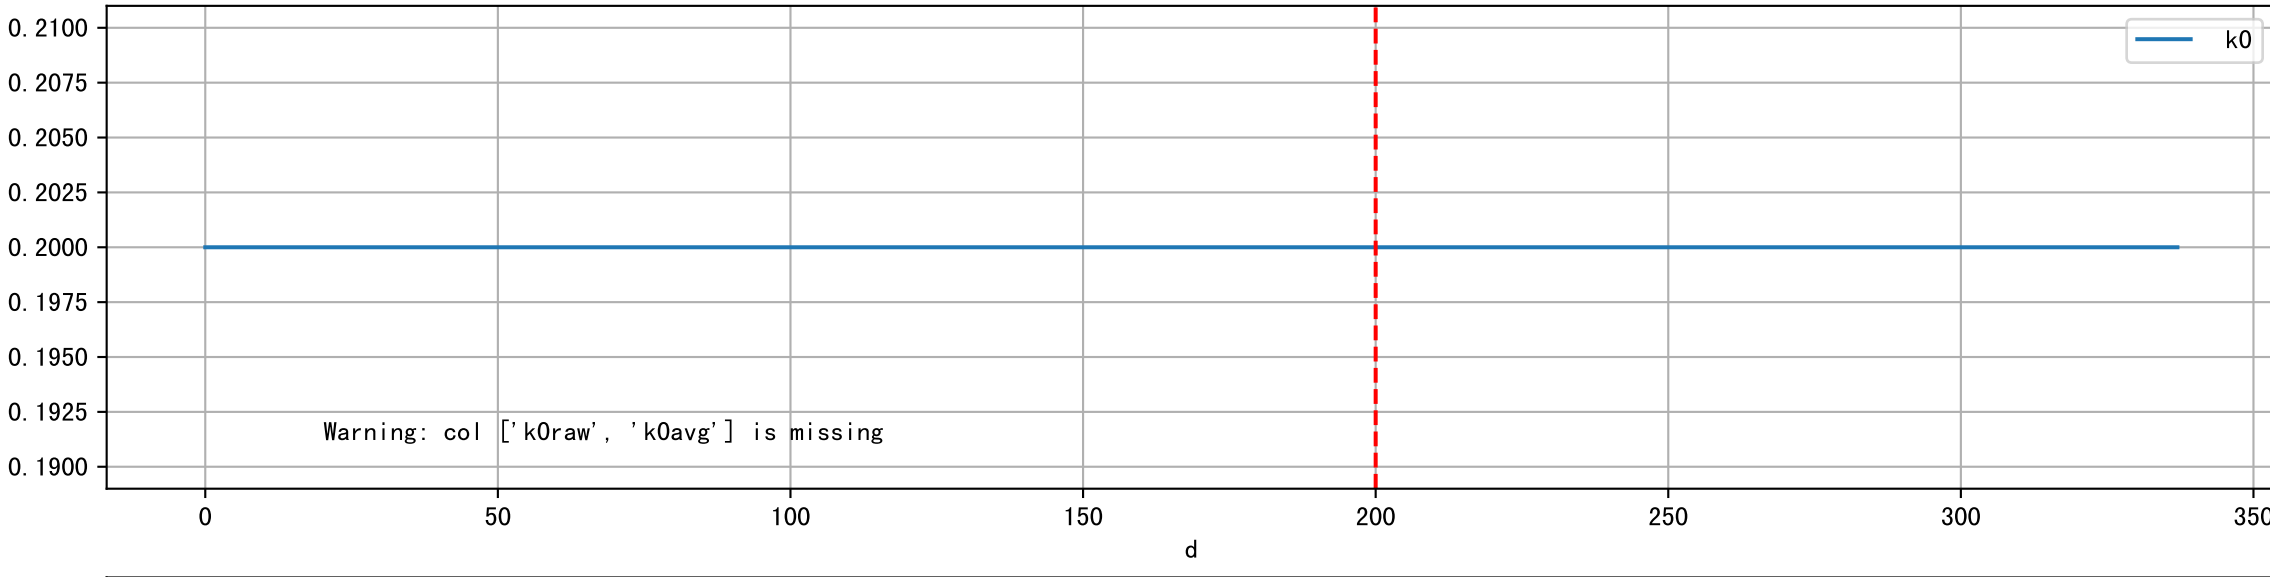

taocraw:-o', 'taocavg', 'taoc'], ['k0raw:-o', 'k0avg', 'k0'], ['k1raw:-o', 'k1avg', 'k1'], ['k2raw:-o', 'k2avg', 'k2'], ['Tblraw:-o', 'Tblavg',

P2-3 D:200 2026-03-14