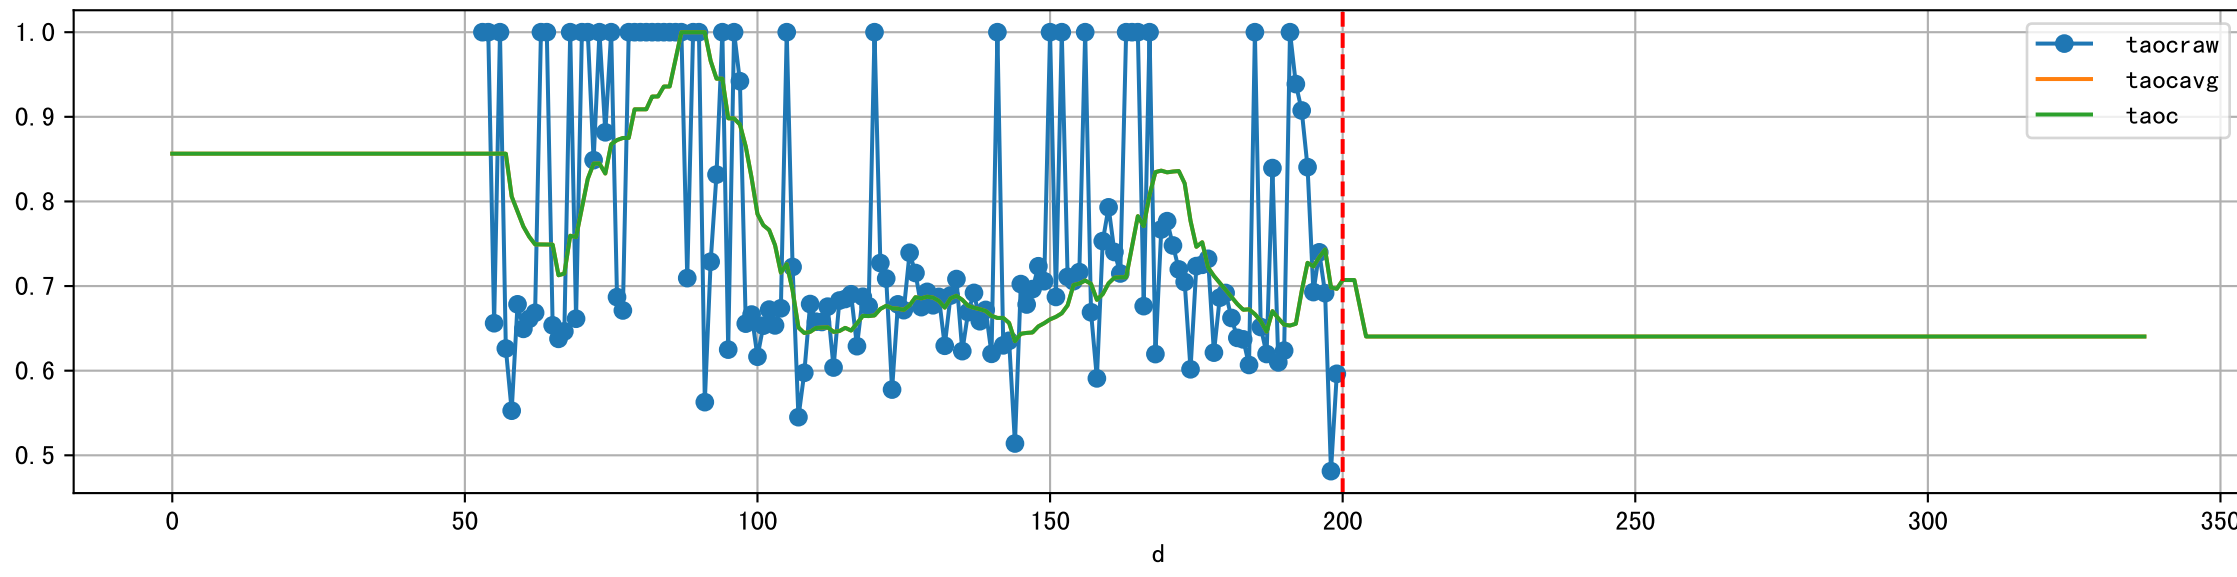

taocraw:-o', 'taocavg', 'taoc'], ['k0raw:-o', 'k0avg', 'k0'], ['k1raw:-o', 'k1avg', 'k1'], ['k2raw:-o', 'k2avg', 'k2'], ['Tblraw:-o', 'Tblavg',

P2-3 D:200 2026-03-14