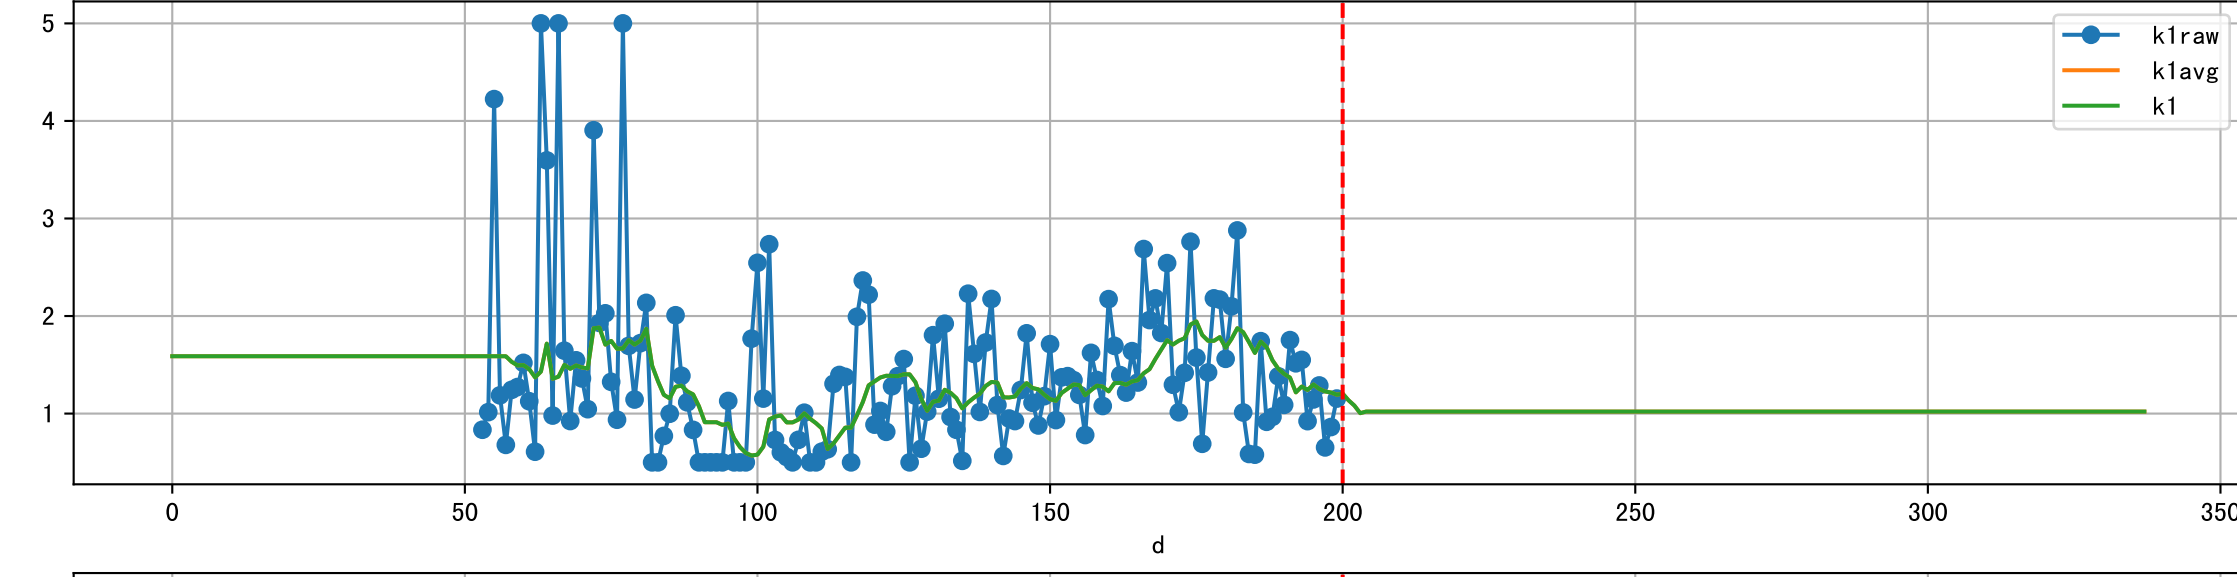

taocraw:-o', 'taocavg', 'taoc'], ['k0raw:-o', 'k0avg', 'k0'], ['k1raw:-o', 'k1avg', 'k1'], ['k2raw:-o', 'k2avg', 'k2'], ['Tblraw:-o', 'Tblavg',

P2-3 D:200 2026-03-14