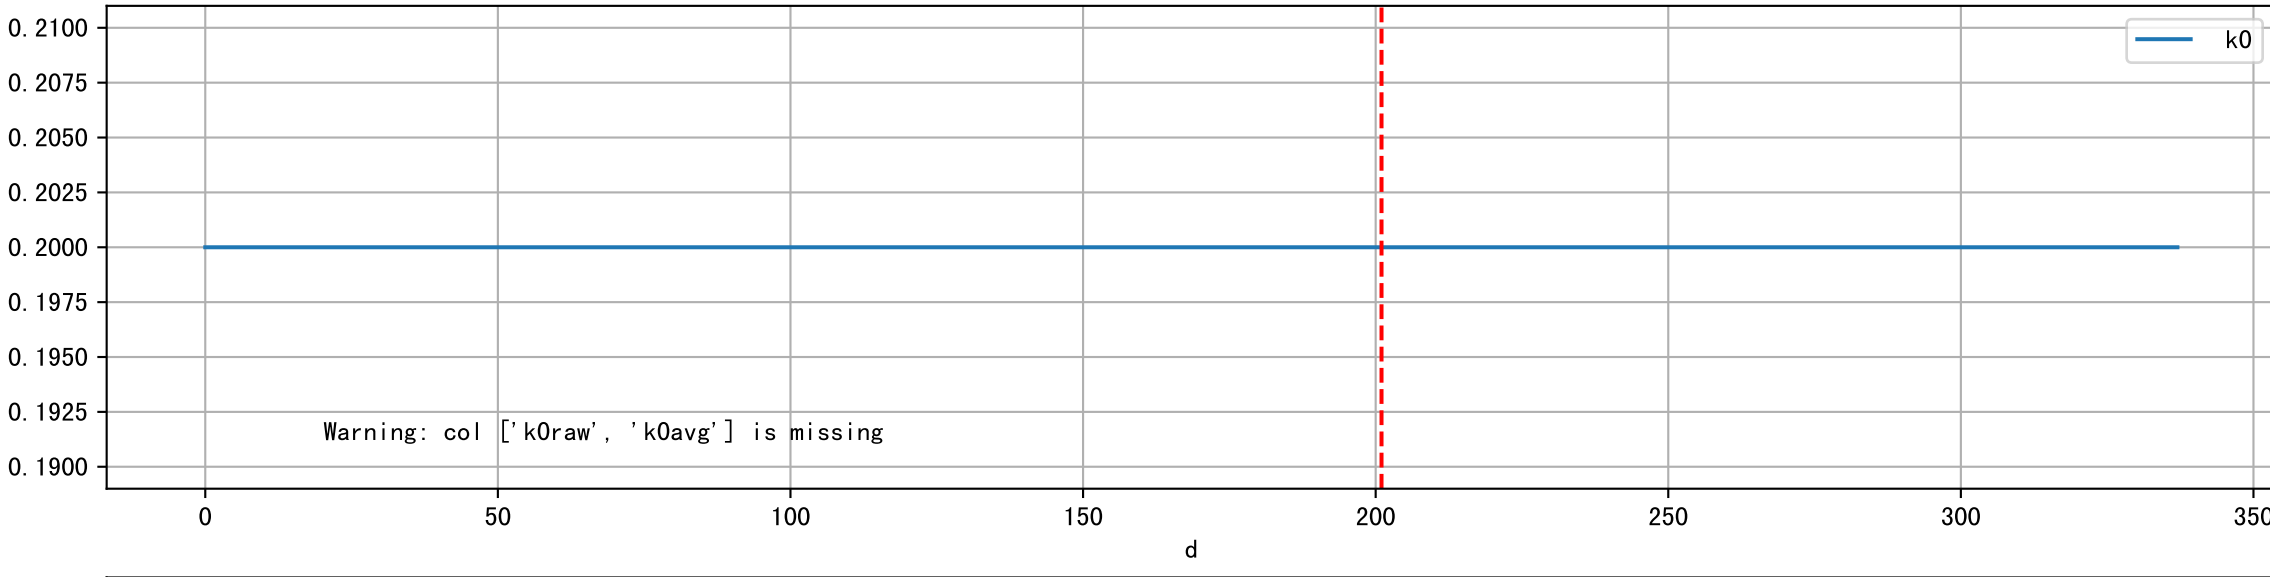

taocraw:-o', 'taocavg', 'taoc'], ['k0raw:-o', 'k0avg', 'k0'], ['k1raw:-o', 'k1avg', 'k1'], ['k2raw:-o', 'k2avg', 'k2'], ['Tblraw:-o', 'Tblavg',

P2-3 D:201 2026-03-15