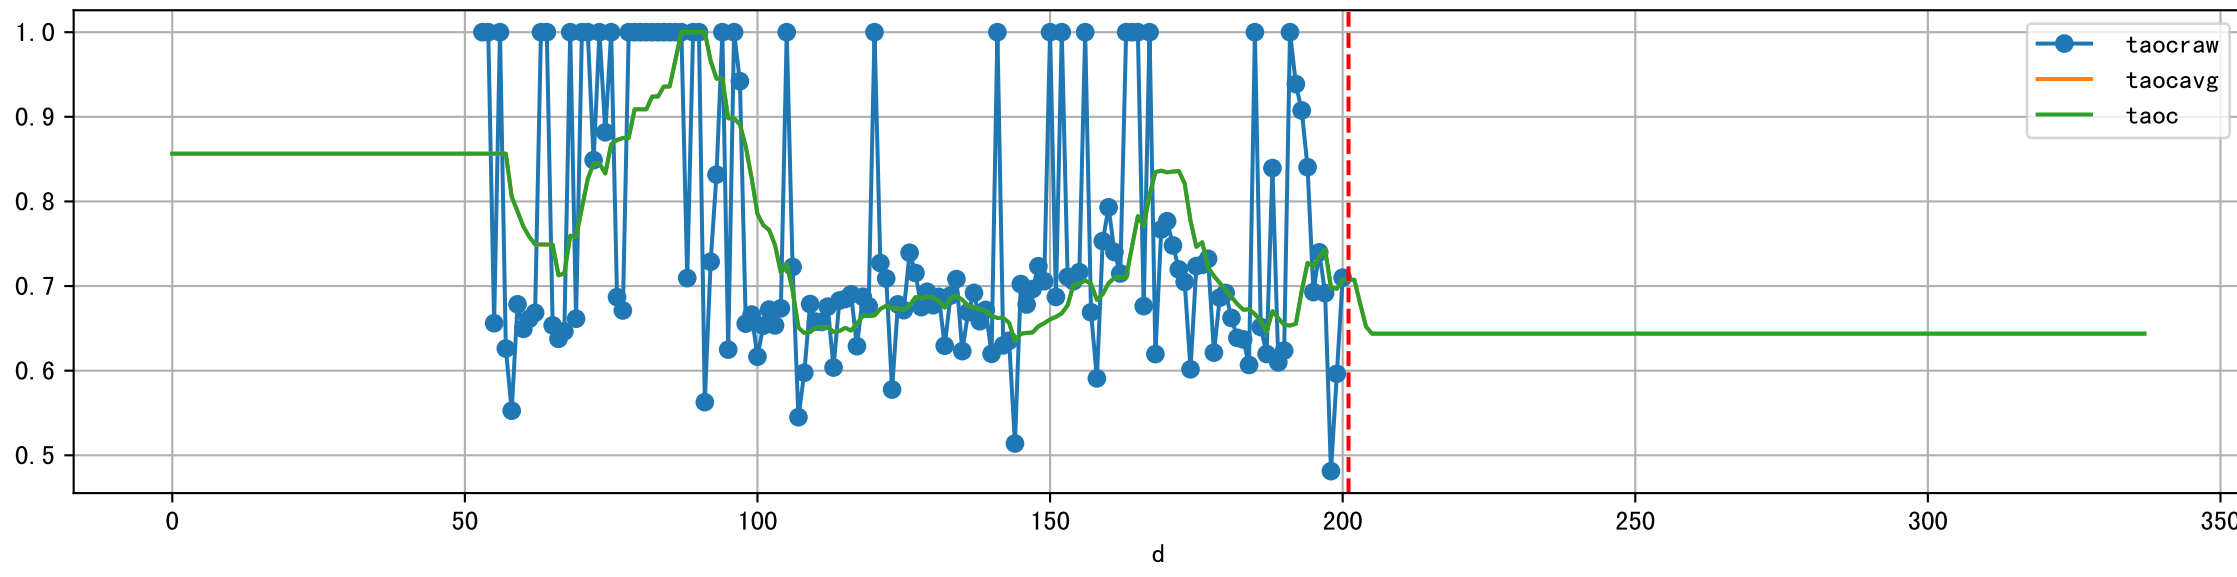

taocraw:-o', 'taocavg', 'taoc'], ['k0raw:-o', 'k0avg', 'k0'], ['k1raw:-o', 'k1avg', 'k1'], ['k2raw:-o', 'k2avg', 'k2'], ['Tblraw:-o', 'Tblavg',

P2-3 D:201 2026-03-15