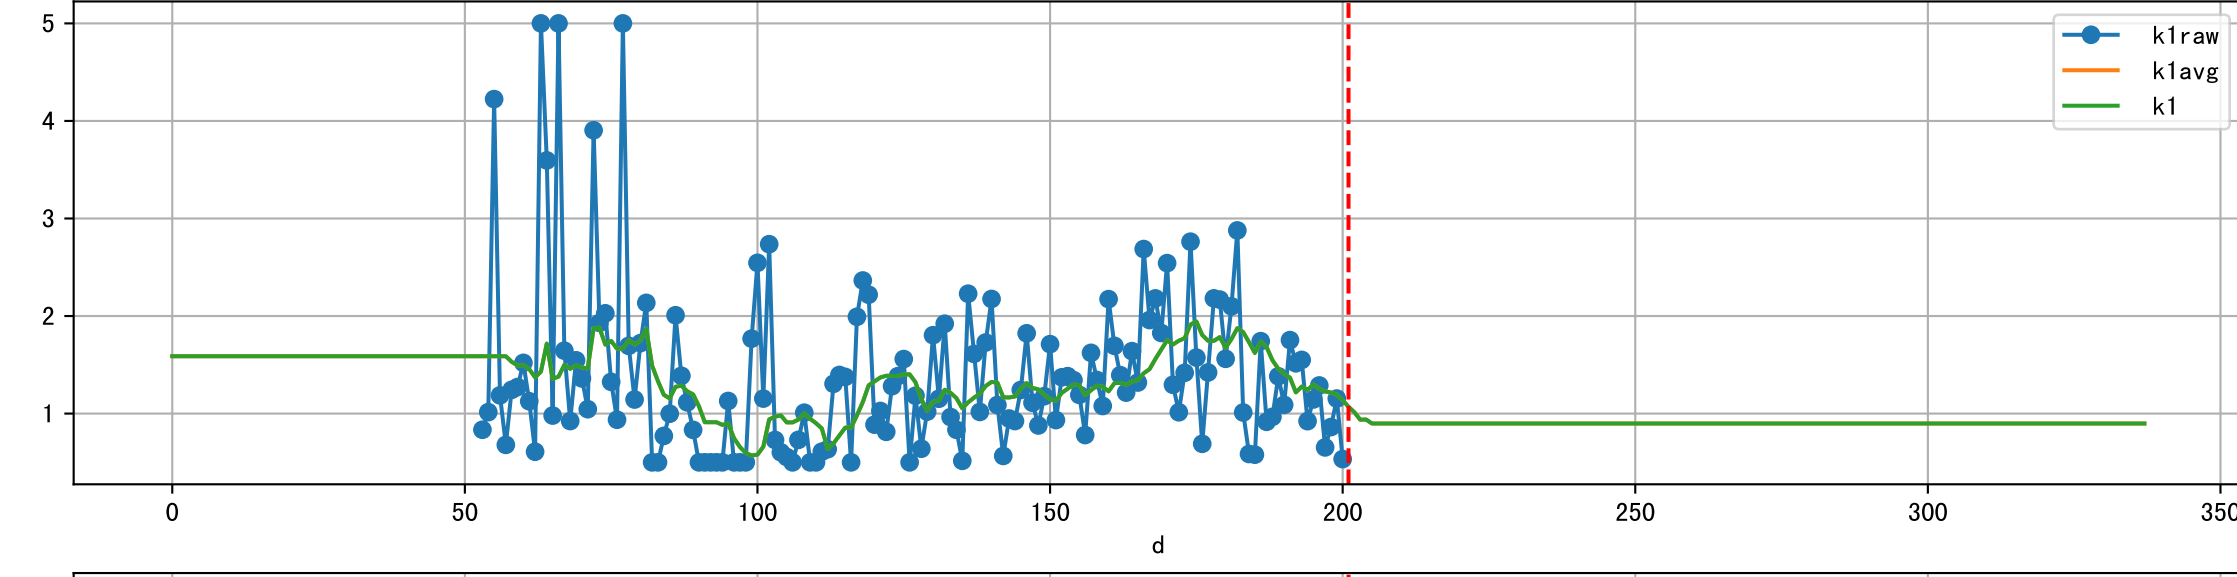

taocraw:-o', 'taocavg', 'taoc'], ['k0raw:-o', 'k0avg', 'k0'], ['k1raw:-o', 'k1avg', 'k1'], ['k2raw:-o', 'k2avg', 'k2'], ['Tblraw:-o', 'Tblavg',

P2-3 D:201 2026-03-15