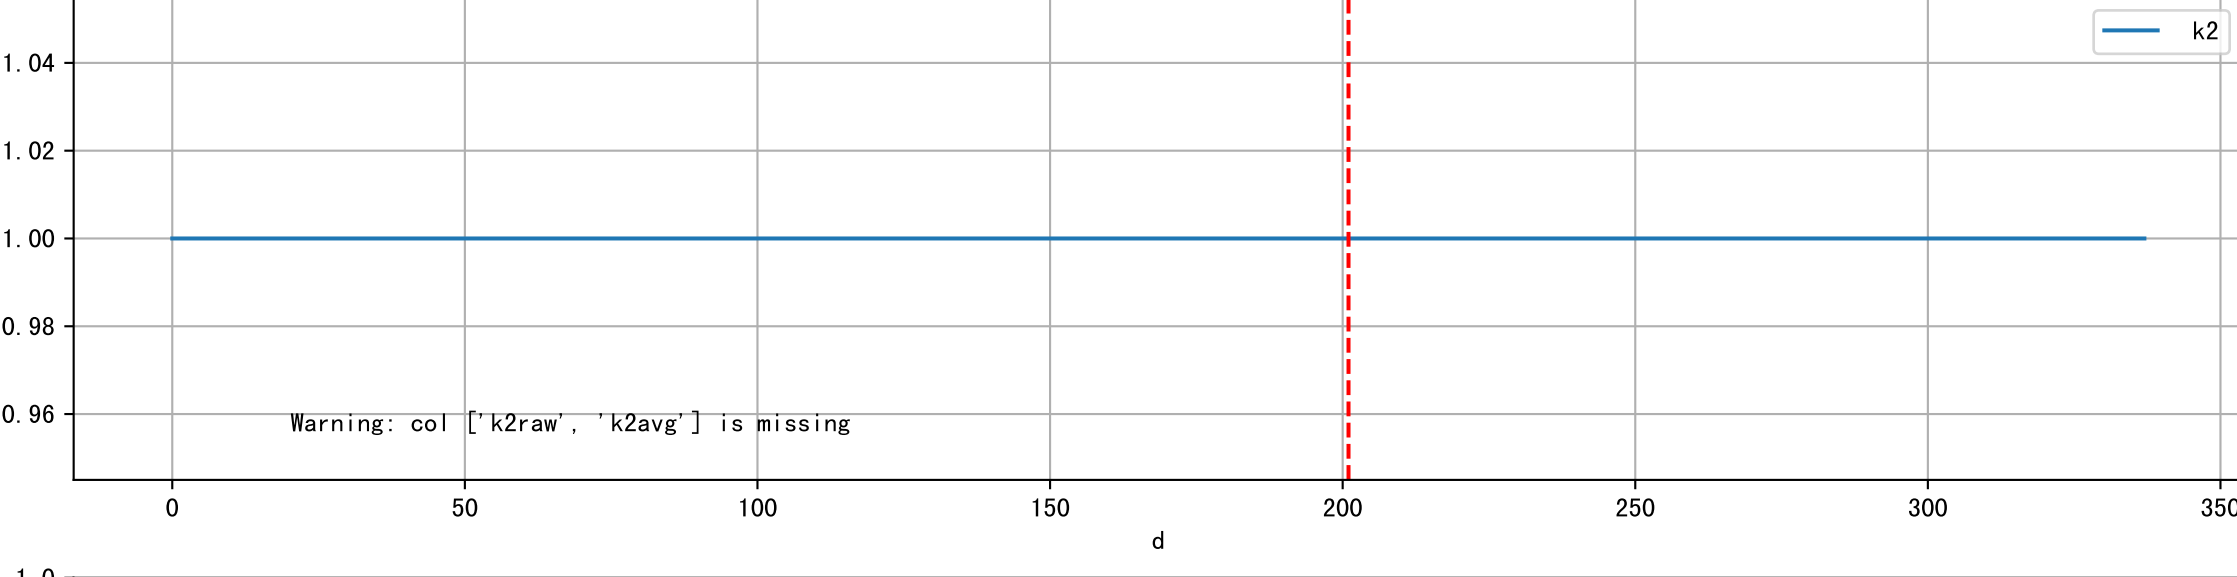

taocraw:-o', 'taocavg', 'taoc'], ['k0raw:-o', 'k0avg', 'k0'], ['k1raw:-o', 'k1avg', 'k1'], ['k2raw:-o', 'k2avg', 'k2'], ['Tblraw:-o', 'Tblavg',

P2-3 D:201 2026-03-15