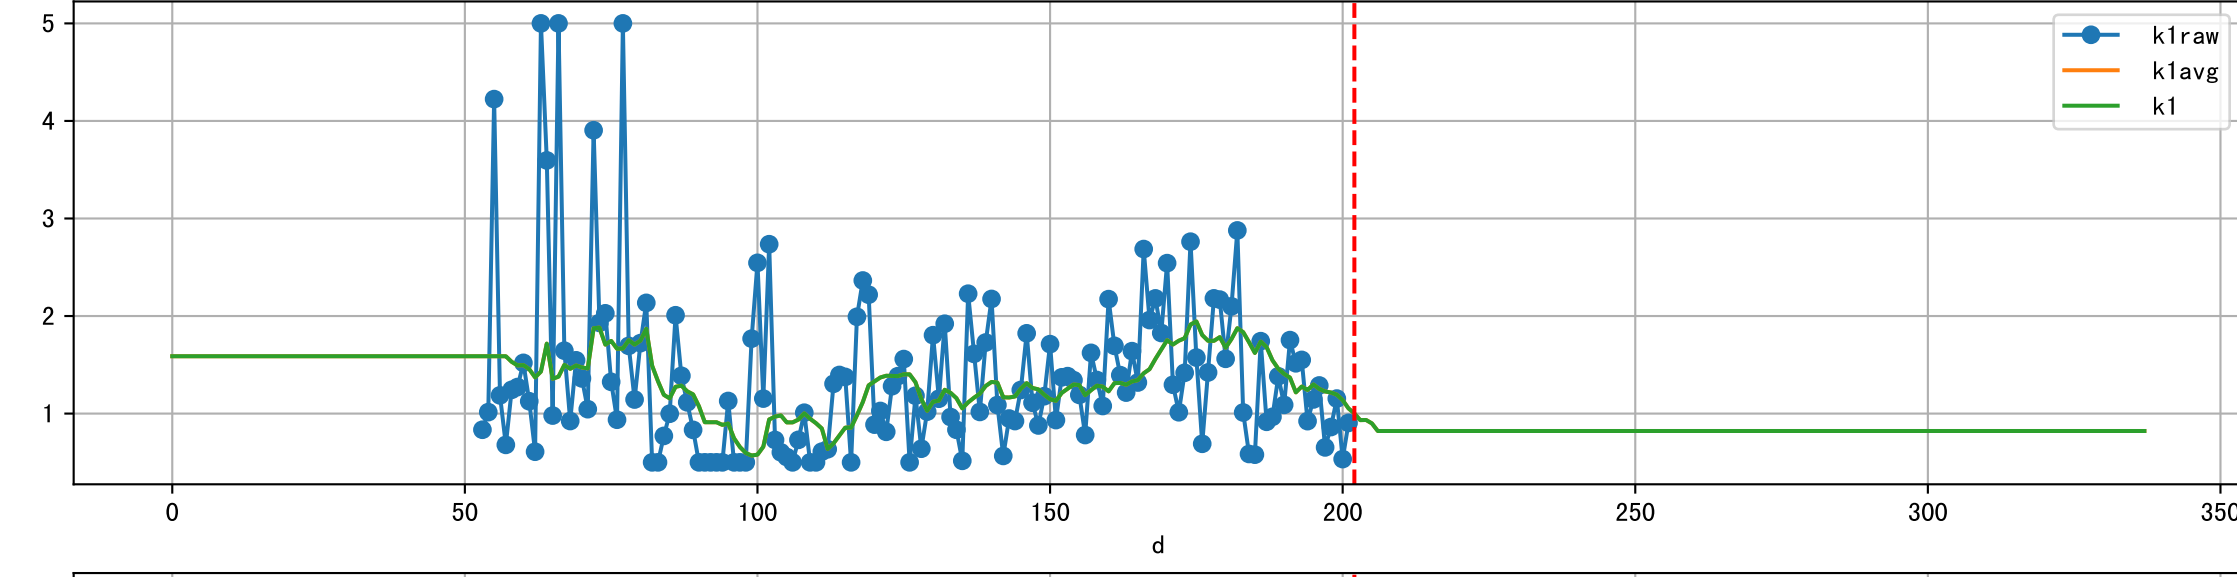

taocraw:-o', 'taocavg', 'taoc'], ['k0raw:-o', 'k0avg', 'k0'], ['k1raw:-o', 'k1avg', 'k1'], ['k2raw:-o', 'k2avg', 'k2'], ['Tblraw:-o', 'Tblavg',

P2-3 D:202 2026-03-16