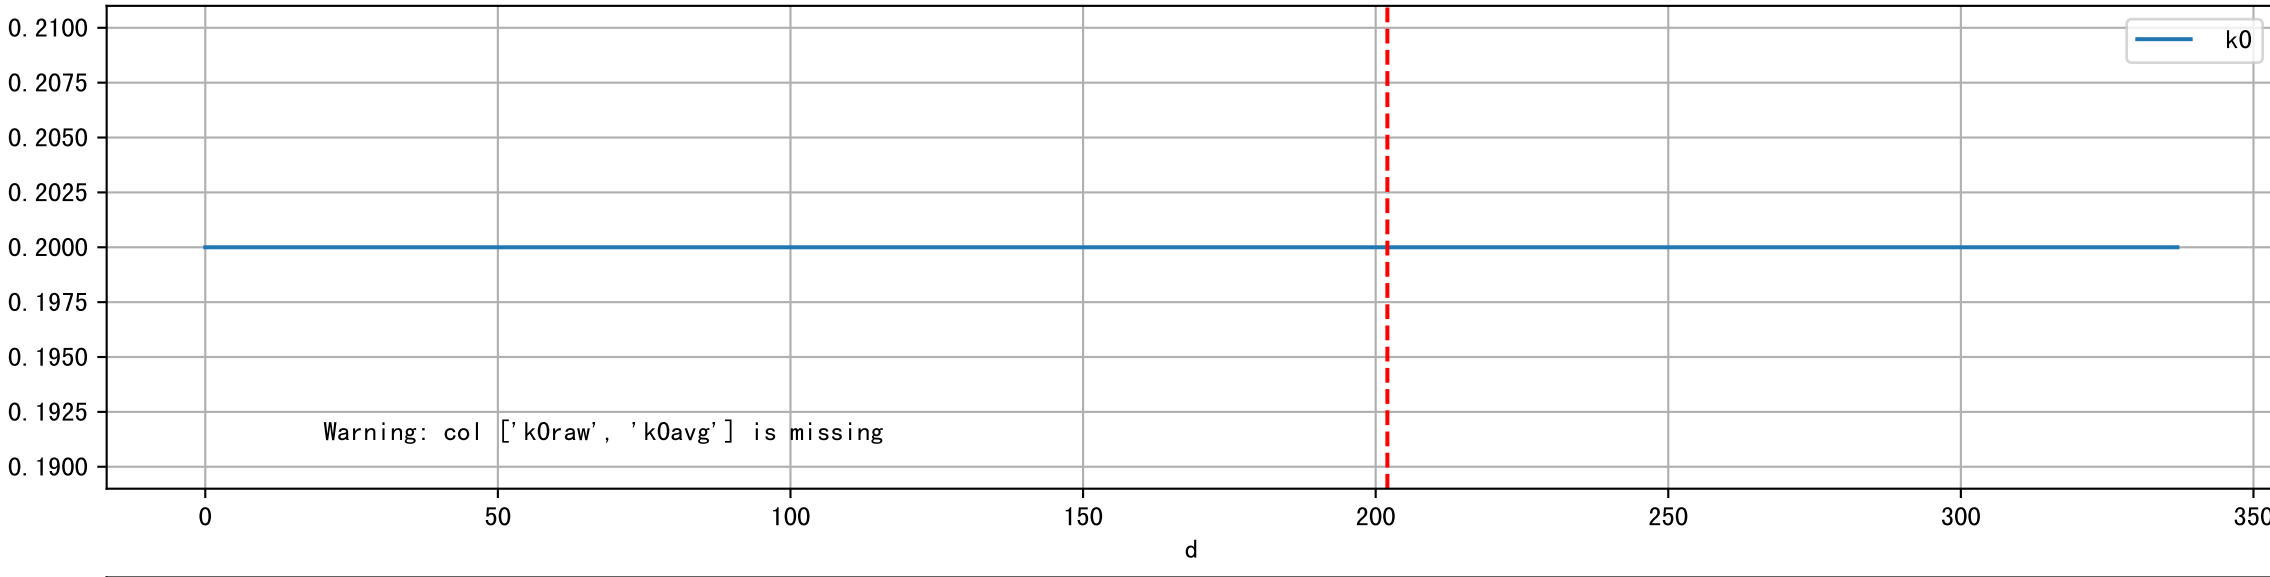

taocraw:-o', 'taocavg', 'taoc'], ['k0raw:-o', 'k0avg', 'k0'], ['k1raw:-o', 'k1avg', 'k1'], ['k2raw:-o', 'k2avg', 'k2'], ['Tblraw:-o', 'Tblavg',

P2-3 D:202 2026-03-16