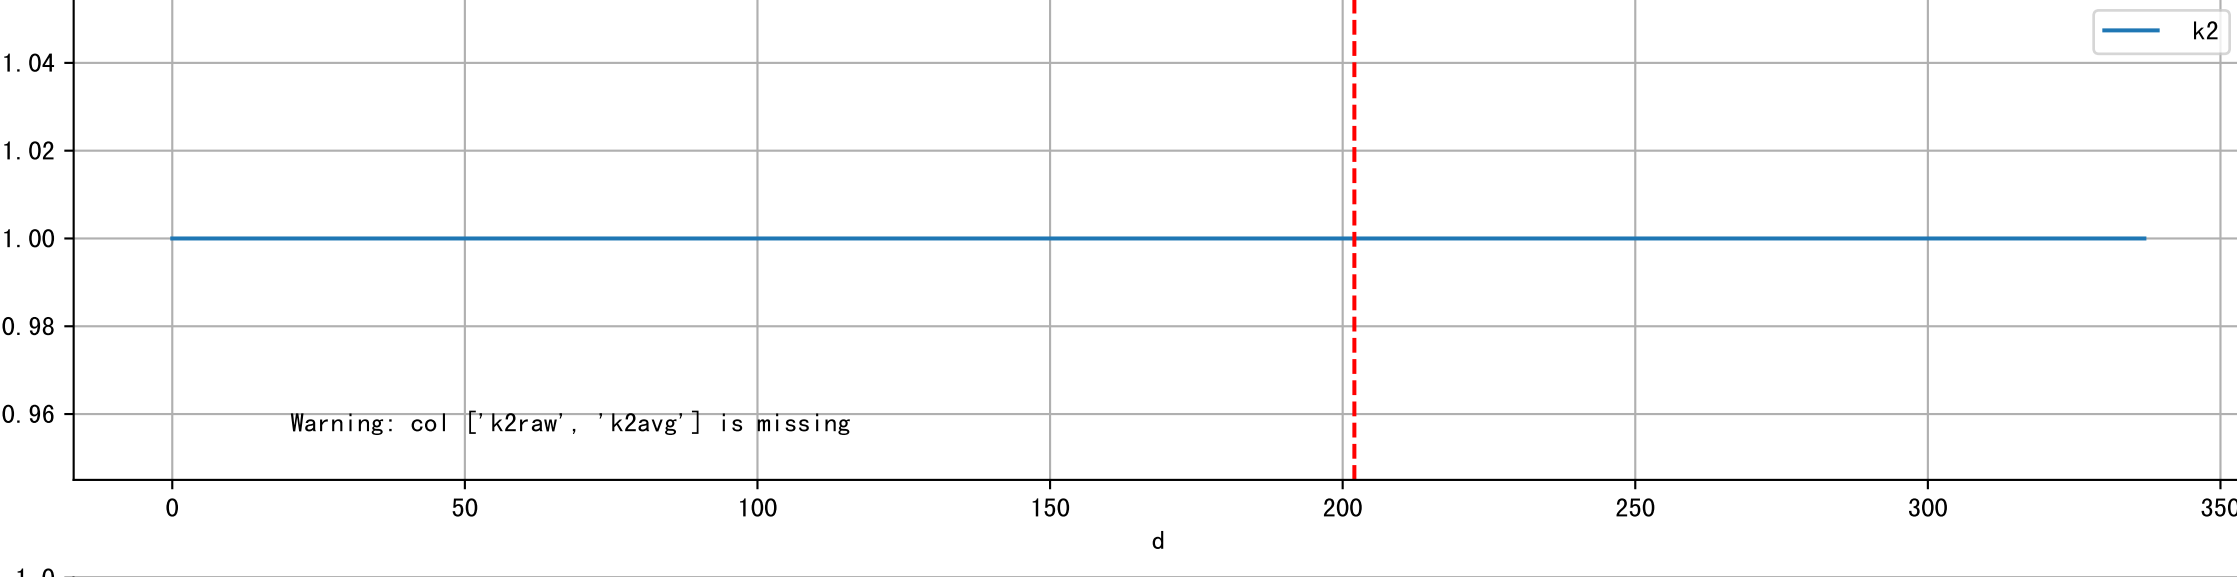

taocraw:-o', 'taocavg', 'taoc'], ['k0raw:-o', 'k0avg', 'k0'], ['k1raw:-o', 'k1avg', 'k1'], ['k2raw:-o', 'k2avg', 'k2'], ['Tblraw:-o', 'Tblavg',

P2-3 D:202 2026-03-16