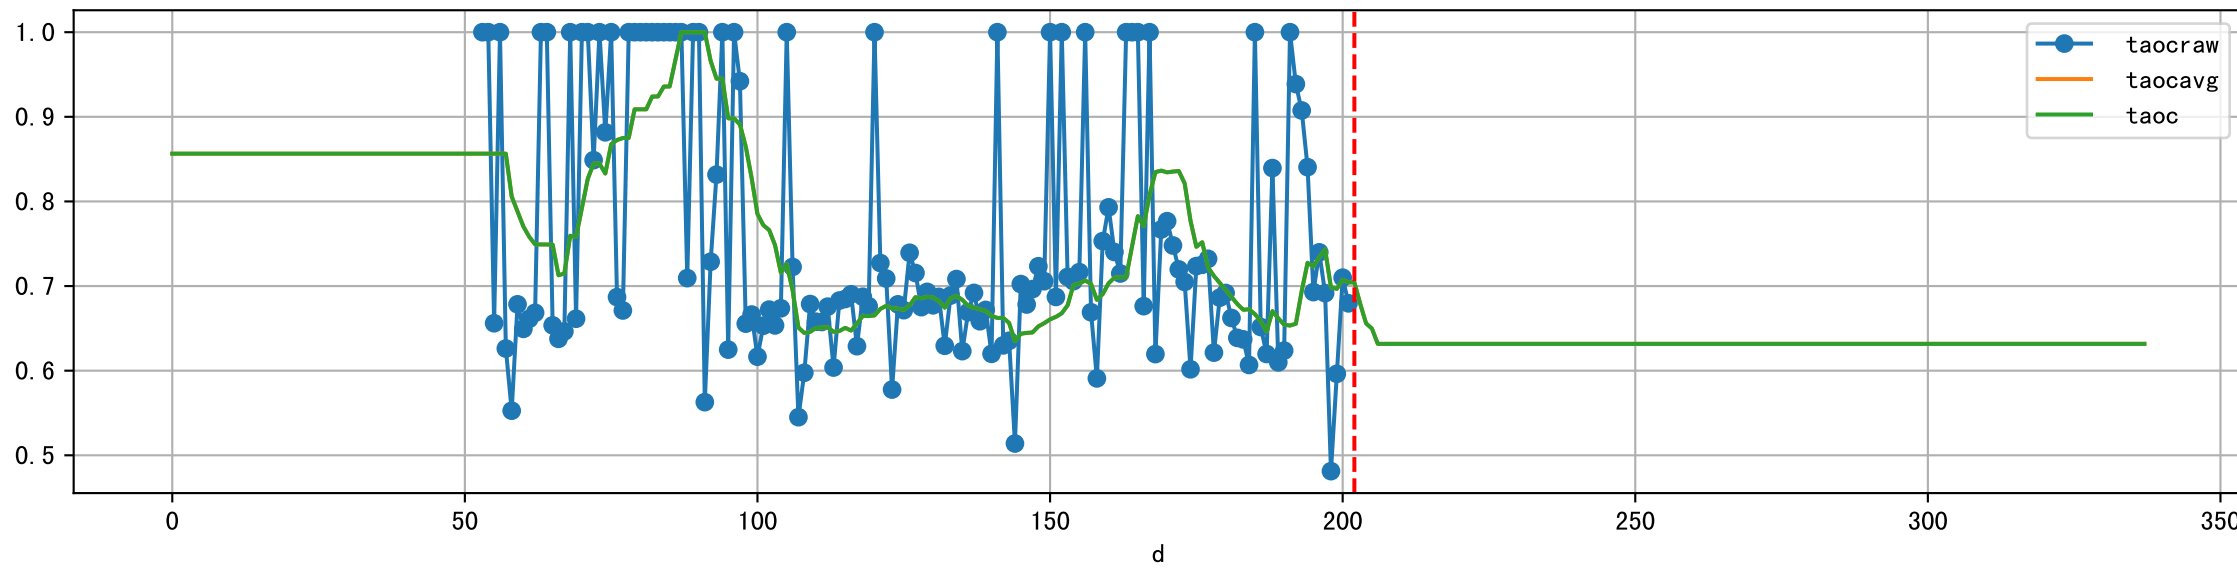

taocraw:-o', 'taocavg', 'taoc'], ['k0raw:-o', 'k0avg', 'k0'], ['k1raw:-o', 'k1avg', 'k1'], ['k2raw:-o', 'k2avg', 'k2'], ['Tblraw:-o', 'Tblavg',

P2-3 D:202 2026-03-16