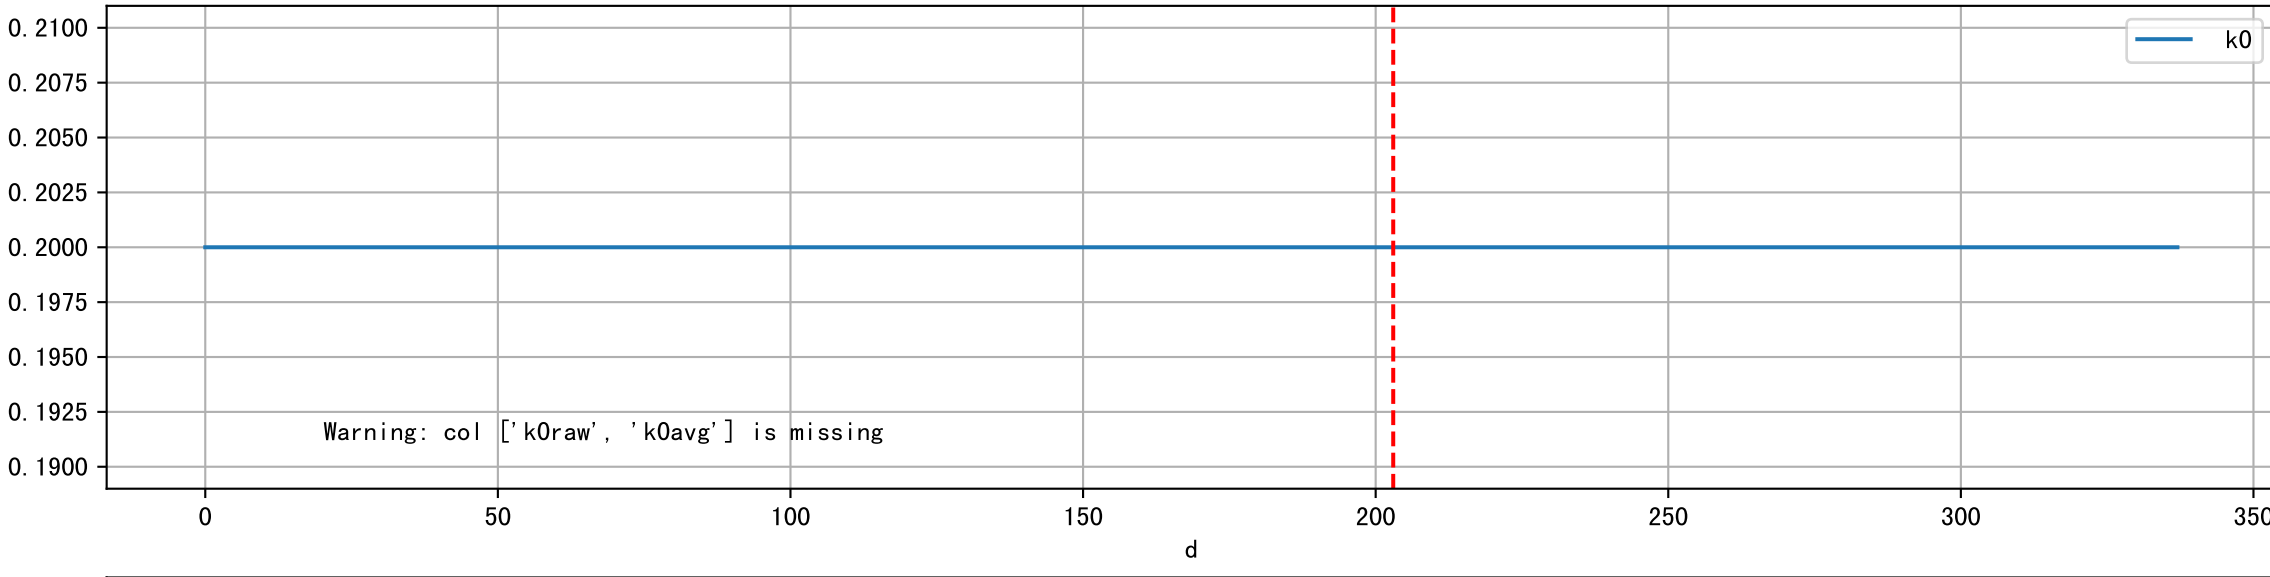

taocraw:-o', 'taocavg', 'taoc'], ['k0raw:-o', 'k0avg', 'k0'], ['k1raw:-o', 'k1avg', 'k1'], ['k2raw:-o', 'k2avg', 'k2'], ['Tblraw:-o', 'Tblavg',

P2-3 D:203 2026-03-17