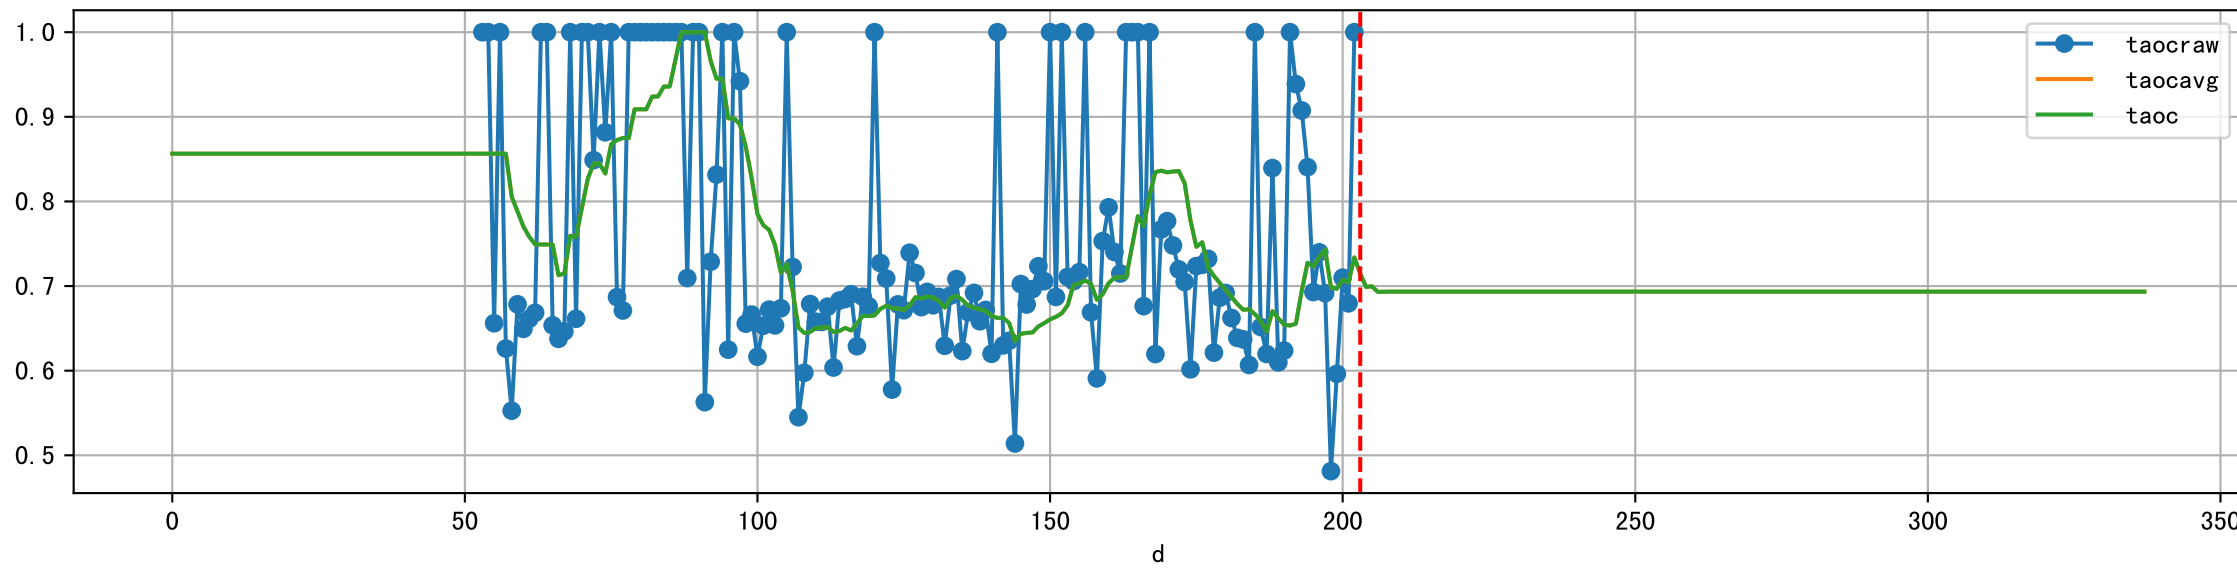

taocraw:-o', 'taocavg', 'taoc'], ['k0raw:-o', 'k0avg', 'k0'], ['k1raw:-o', 'k1avg', 'k1'], ['k2raw:-o', 'k2avg', 'k2'], ['Tblraw:-o', 'Tblavg',

P2-3 D:203 2026-03-17