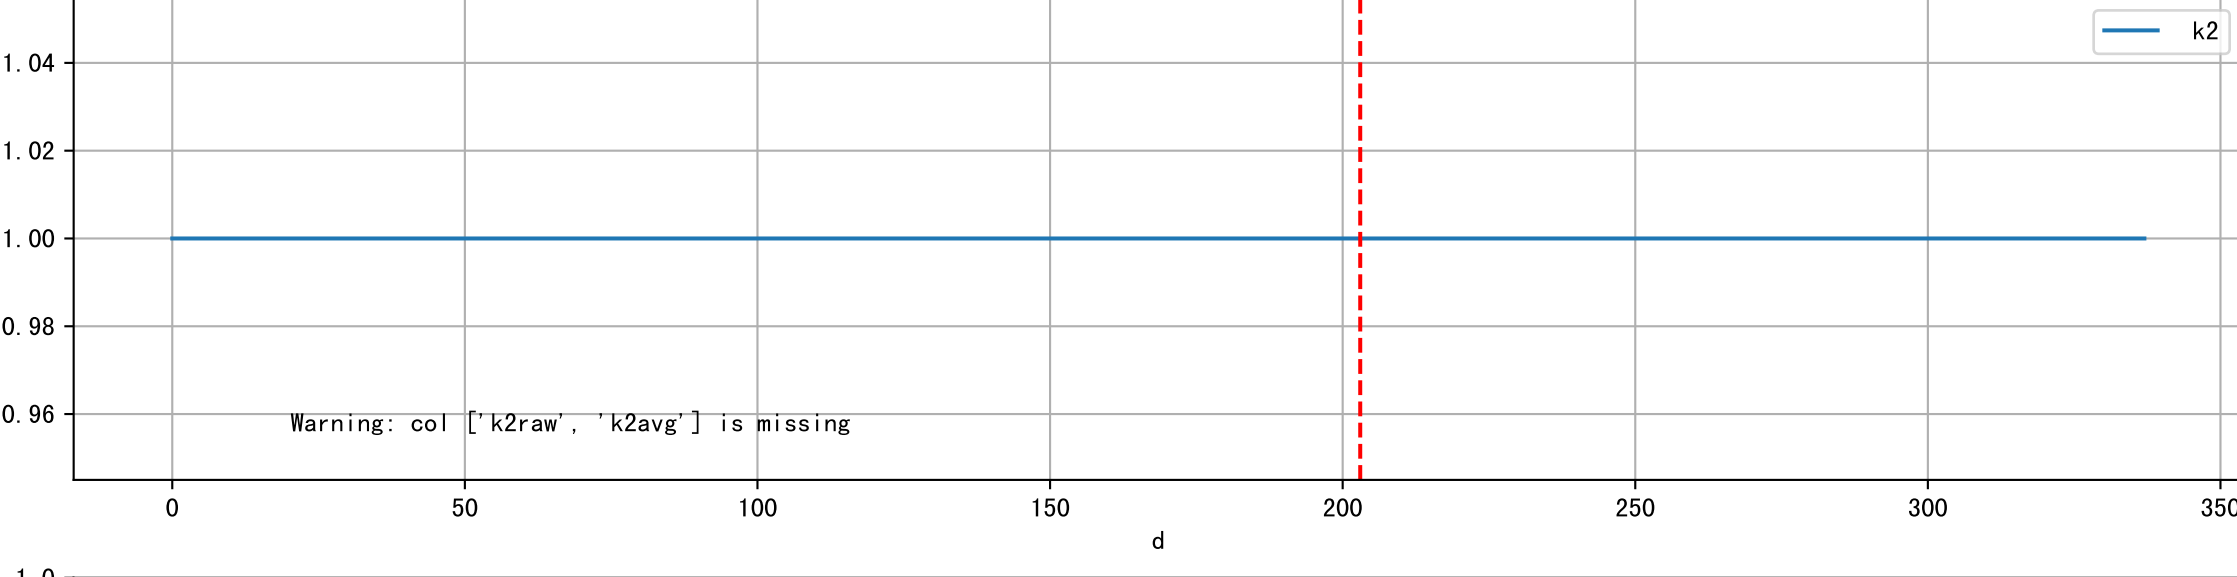

taocraw:-o', 'taocavg', 'taoc'], ['k0raw:-o', 'k0avg', 'k0'], ['k1raw:-o', 'k1avg', 'k1'], ['k2raw:-o', 'k2avg', 'k2'], ['Tblraw:-o', 'Tblavg',

P2-3 D:203 2026-03-17