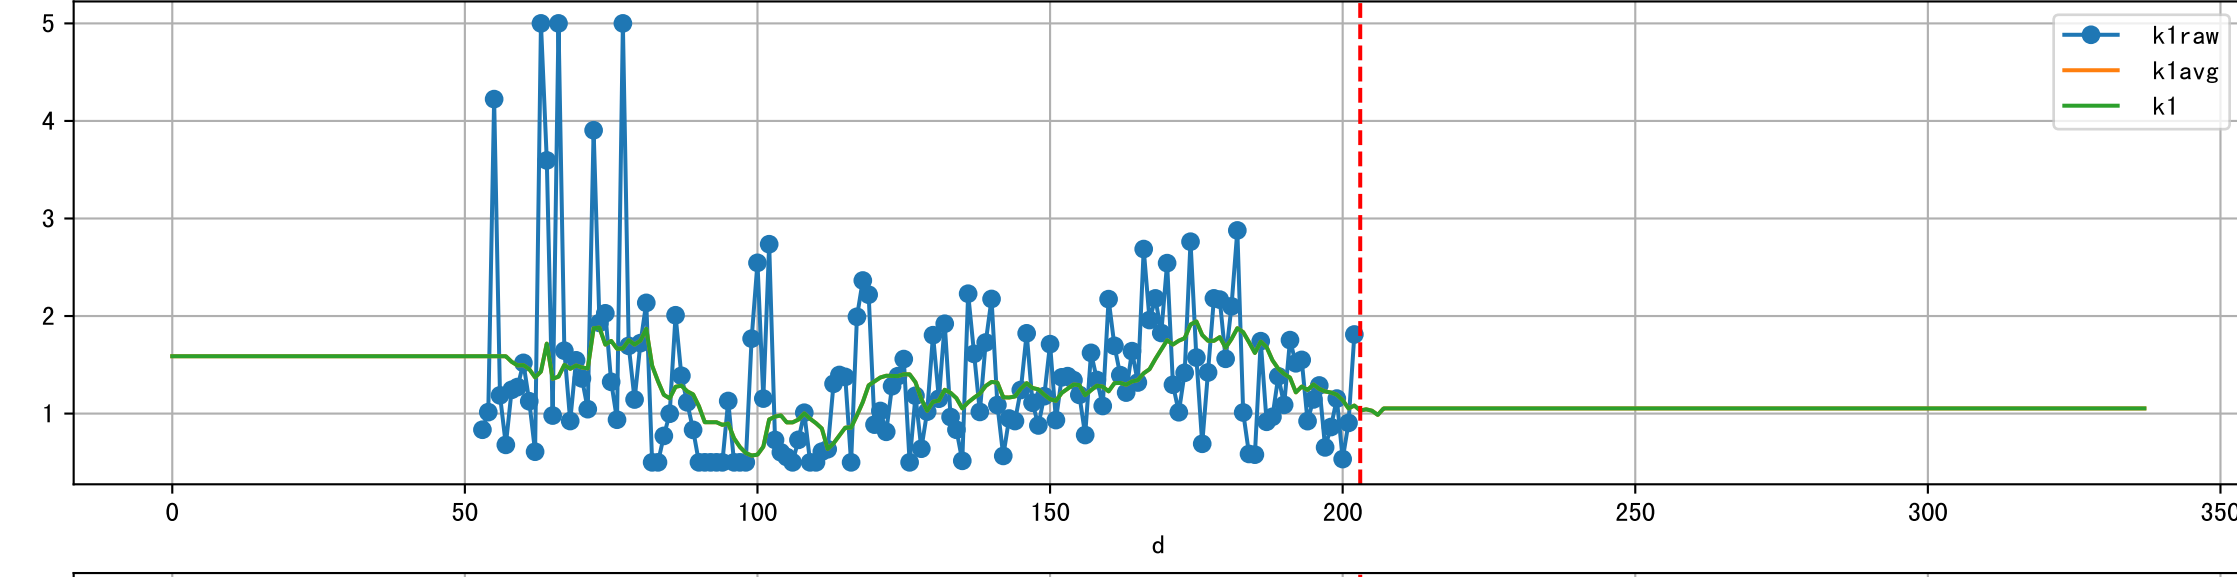

taocraw:-o', 'taocavg', 'taoc'], ['k0raw:-o', 'k0avg', 'k0'], ['k1raw:-o', 'k1avg', 'k1'], ['k2raw:-o', 'k2avg', 'k2'], ['Tblraw:-o', 'Tblavg',

P2-3 D:203 2026-03-17