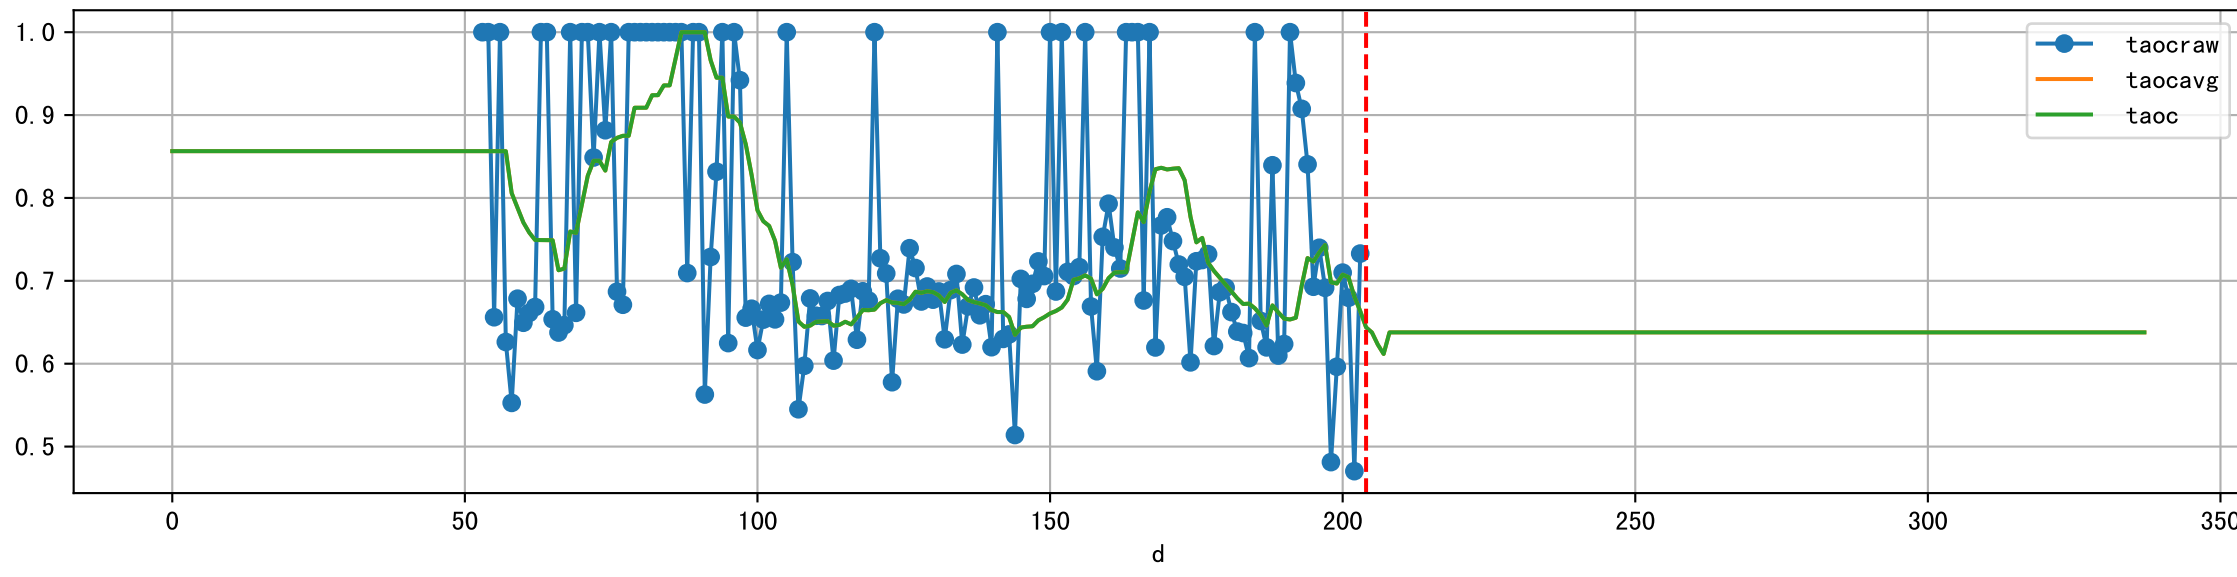

taocraw:-o', 'taocavg', 'taoc'], ['k0raw:-o', 'k0avg', 'k0'], ['k1raw:-o', 'k1avg', 'k1'], ['k2raw:-o', 'k2avg', 'k2'], ['Tblraw:-o', 'Tblavg',

P2-3 D:204 2026-03-18