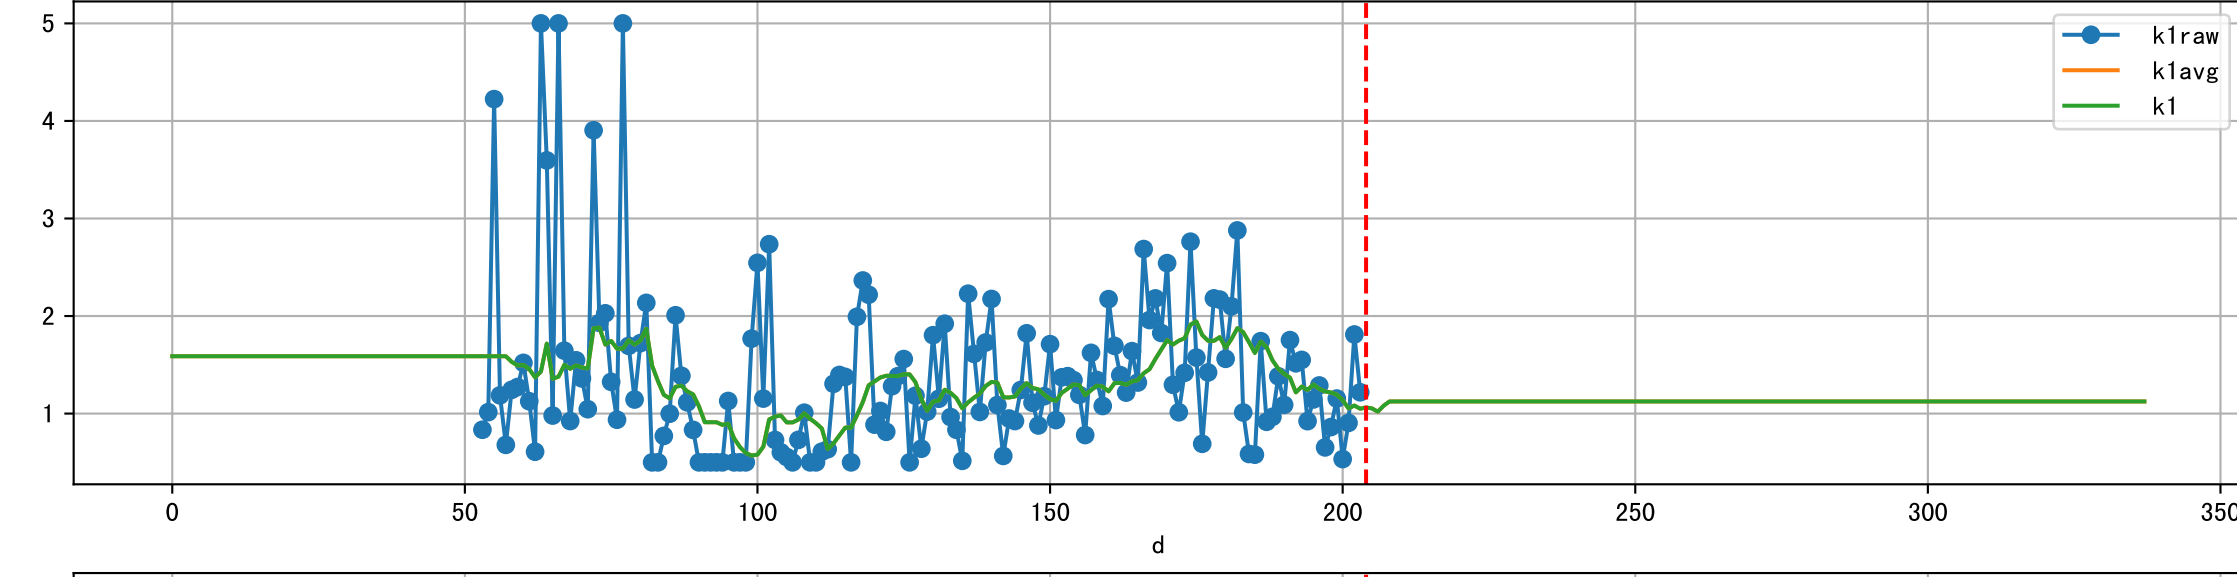

taocraw:-o', 'taocavg', 'taoc'], ['k0raw:-o', 'k0avg', 'k0'], ['k1raw:-o', 'k1avg', 'k1'], ['k2raw:-o', 'k2avg', 'k2'], ['Tblraw:-o', 'Tblavg',

P2-3 D:204 2026-03-18