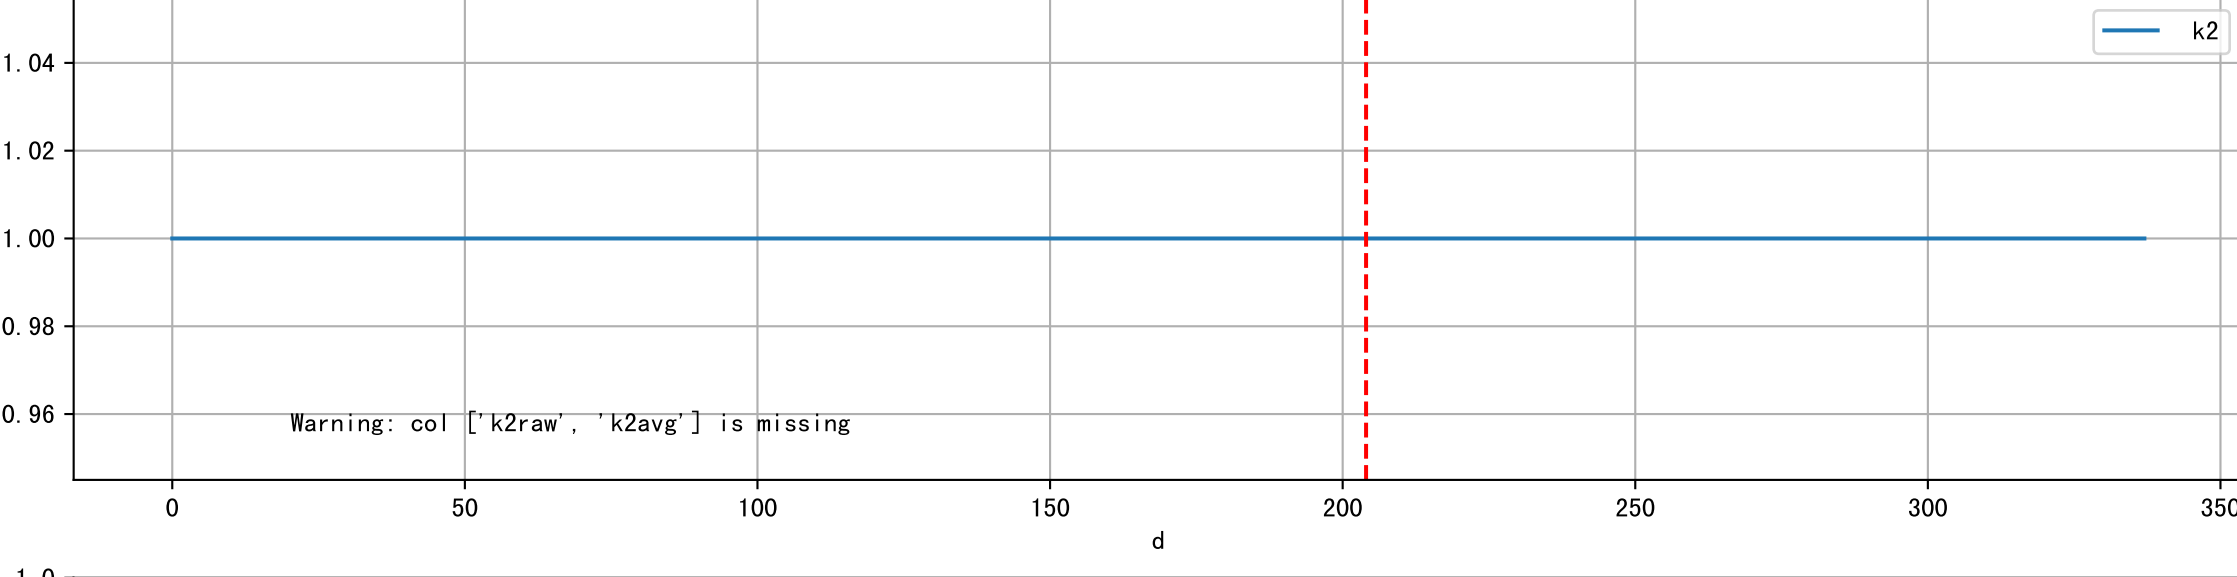

taocraw:-o', 'taocavg', 'taoc'], ['k0raw:-o', 'k0avg', 'k0'], ['k1raw:-o', 'k1avg', 'k1'], ['k2raw:-o', 'k2avg', 'k2'], ['Tblraw:-o', 'Tblavg',

P2-3 D:204 2026-03-18