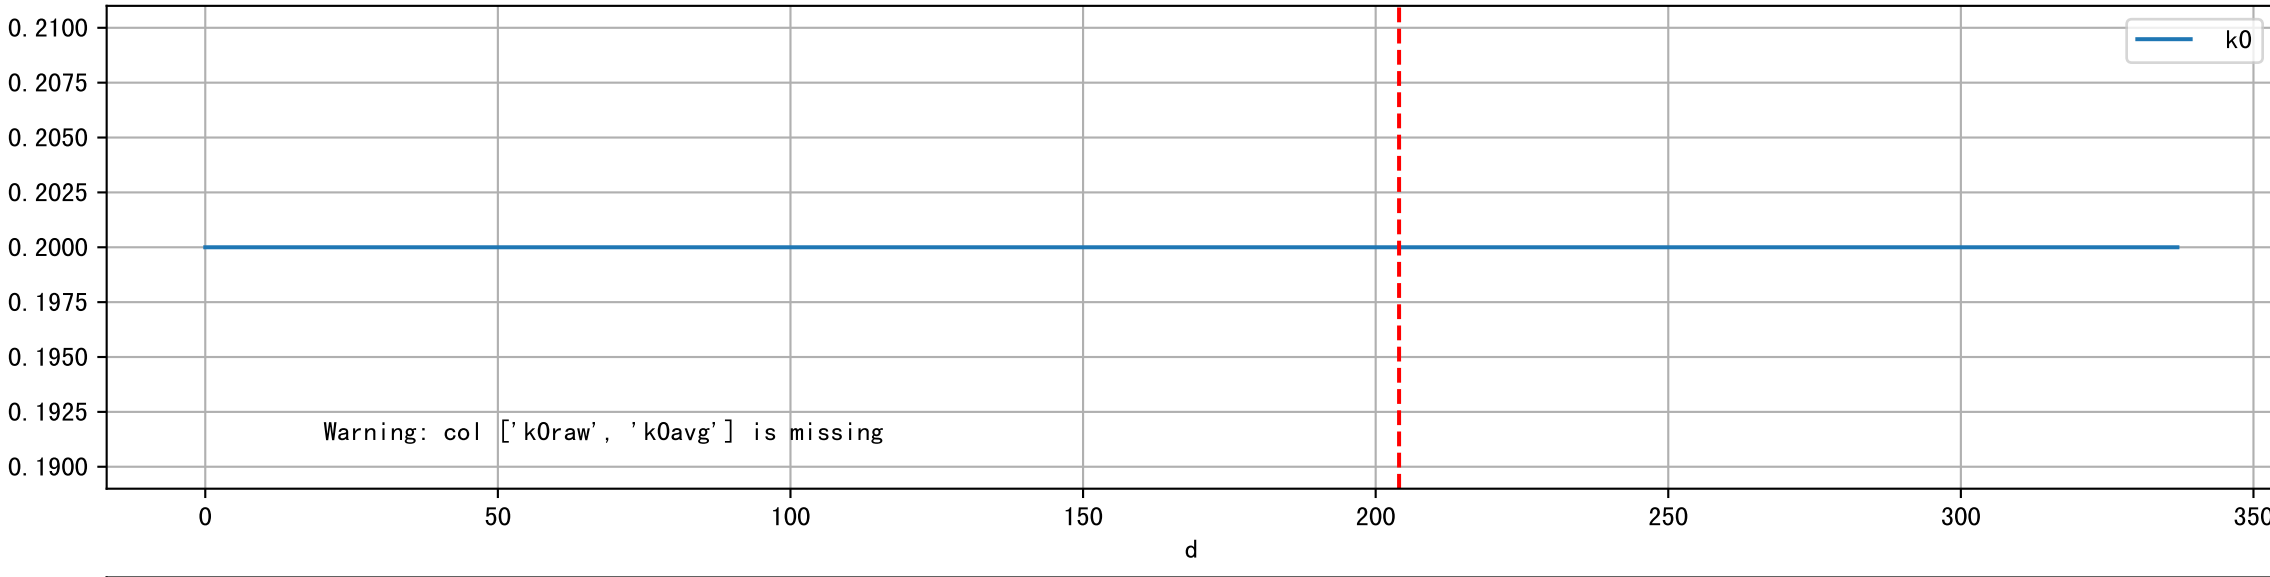

taocraw:-o', 'taocavg', 'taoc'], ['k0raw:-o', 'k0avg', 'k0'], ['k1raw:-o', 'k1avg', 'k1'], ['k2raw:-o', 'k2avg', 'k2'], ['Tblraw:-o', 'Tblavg',

P2-3 D:204 2026-03-18