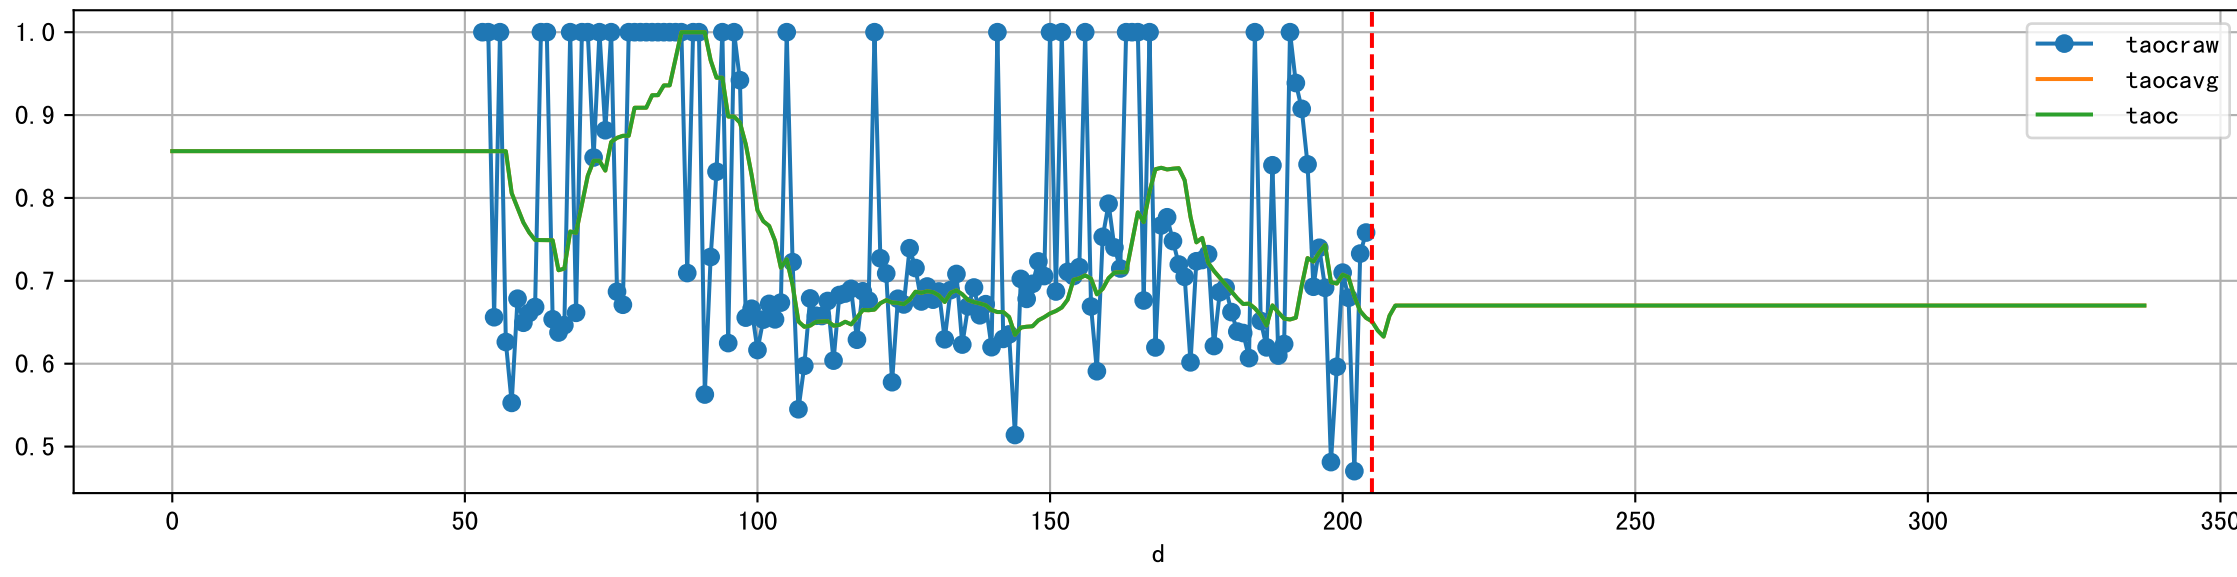

taocraw:-o', 'taocavg', 'taoc'], ['k0raw:-o', 'k0avg', 'k0'], ['k1raw:-o', 'k1avg', 'k1'], ['k2raw:-o', 'k2avg', 'k2'], ['Tblraw:-o', 'Tblavg',

P2-3 D:205 2026-03-19