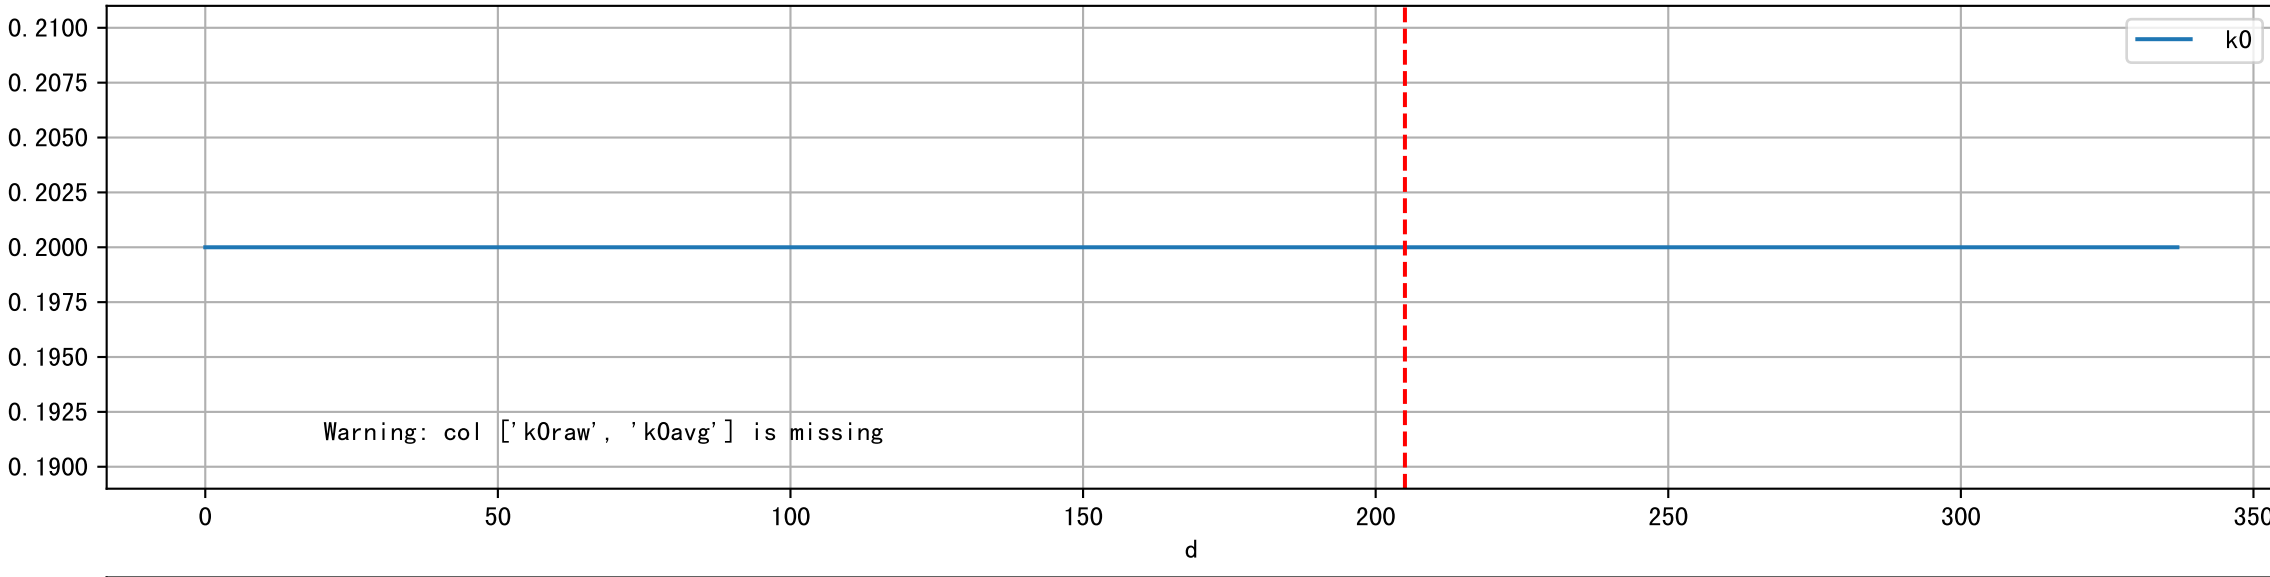

taocraw:-o', 'taocavg', 'taoc'], ['k0raw:-o', 'k0avg', 'k0'], ['k1raw:-o', 'k1avg', 'k1'], ['k2raw:-o', 'k2avg', 'k2'], ['Tblraw:-o', 'Tblavg',

P2-3 D:205 2026-03-19