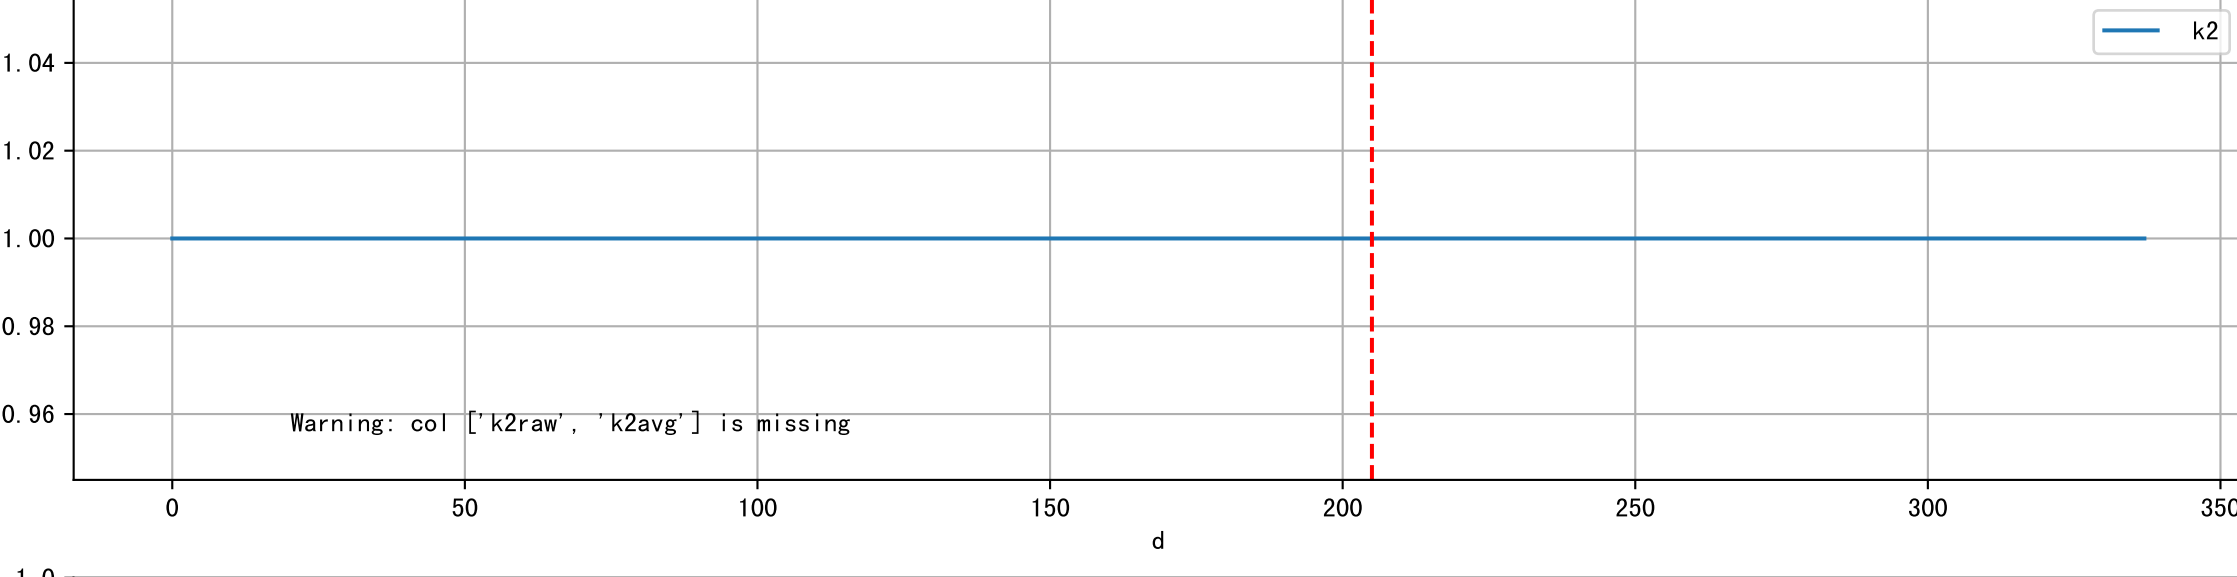

taocraw:-o', 'taocavg', 'taoc'], ['k0raw:-o', 'k0avg', 'k0'], ['k1raw:-o', 'k1avg', 'k1'], ['k2raw:-o', 'k2avg', 'k2'], ['Tblraw:-o', 'Tblavg',

P2-3 D:205 2026-03-19