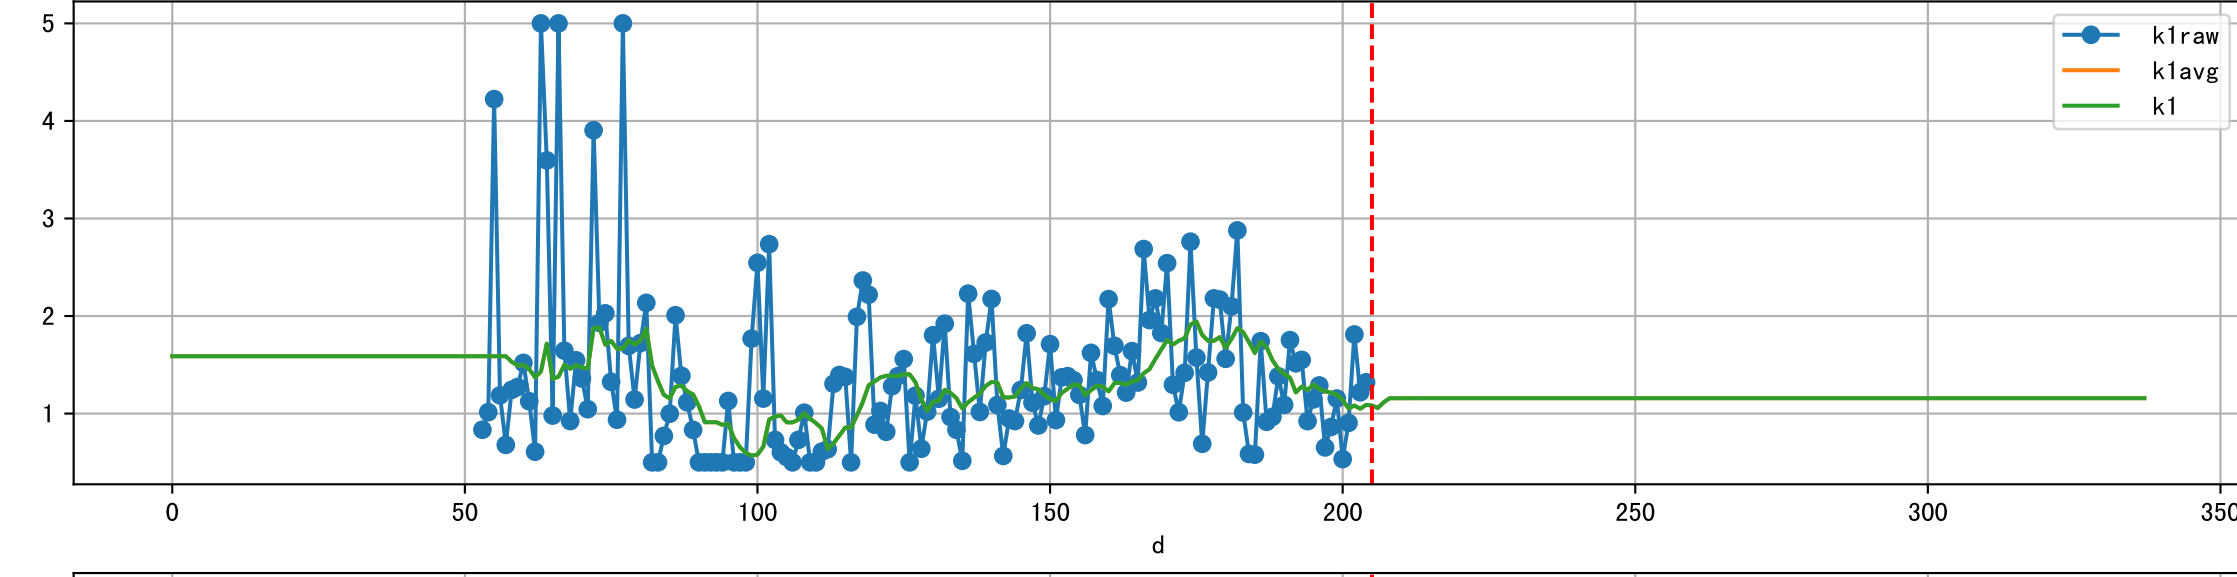

taocraw:-o', 'taocavg', 'taoc'], ['k0raw:-o', 'k0avg', 'k0'], ['k1raw:-o', 'k1avg', 'k1'], ['k2raw:-o', 'k2avg', 'k2'], ['Tblraw:-o', 'Tblavg',

P2-3 D:205 2026-03-19