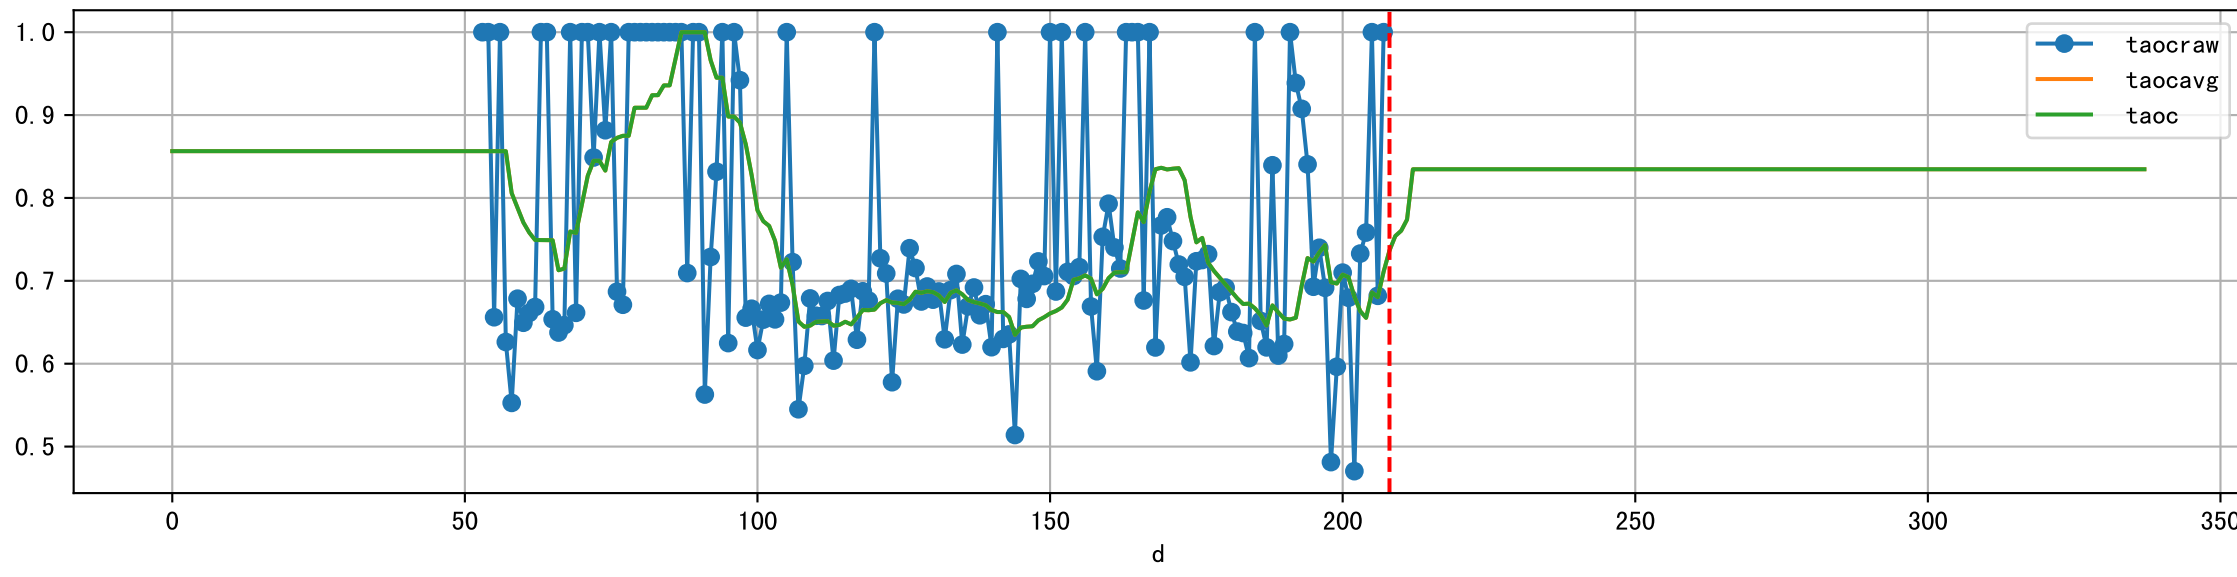

taocraw:-o', 'taocavg', 'taoc'], ['k0raw:-o', 'k0avg', 'k0'], ['k1raw:-o', 'k1avg', 'k1'], ['k2raw:-o', 'k2avg', 'k2'], ['Tblrw:-o', 'Tblavg',

P2-3 D:208 2026-03-22