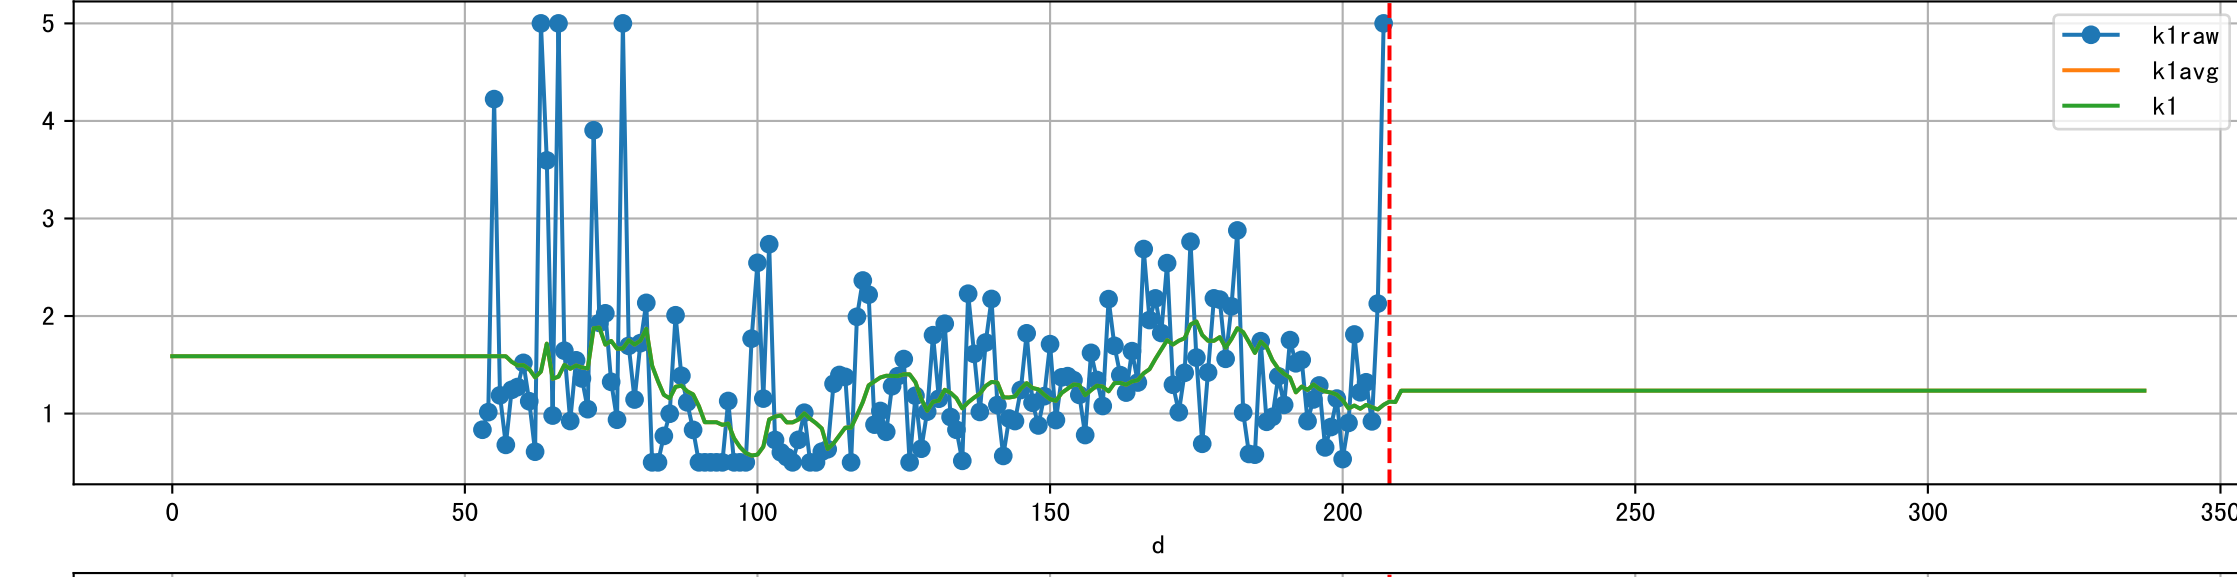

taocraw:-o', 'taocavg', 'taoc'], ['k0raw:-o', 'k0avg', 'k0'], ['k1raw:-o', 'k1avg', 'k1'], ['k2raw:-o', 'k2avg', 'k2'], ['Tblrw:-o', 'Tblavg',

P2-3 D:208 2026-03-22