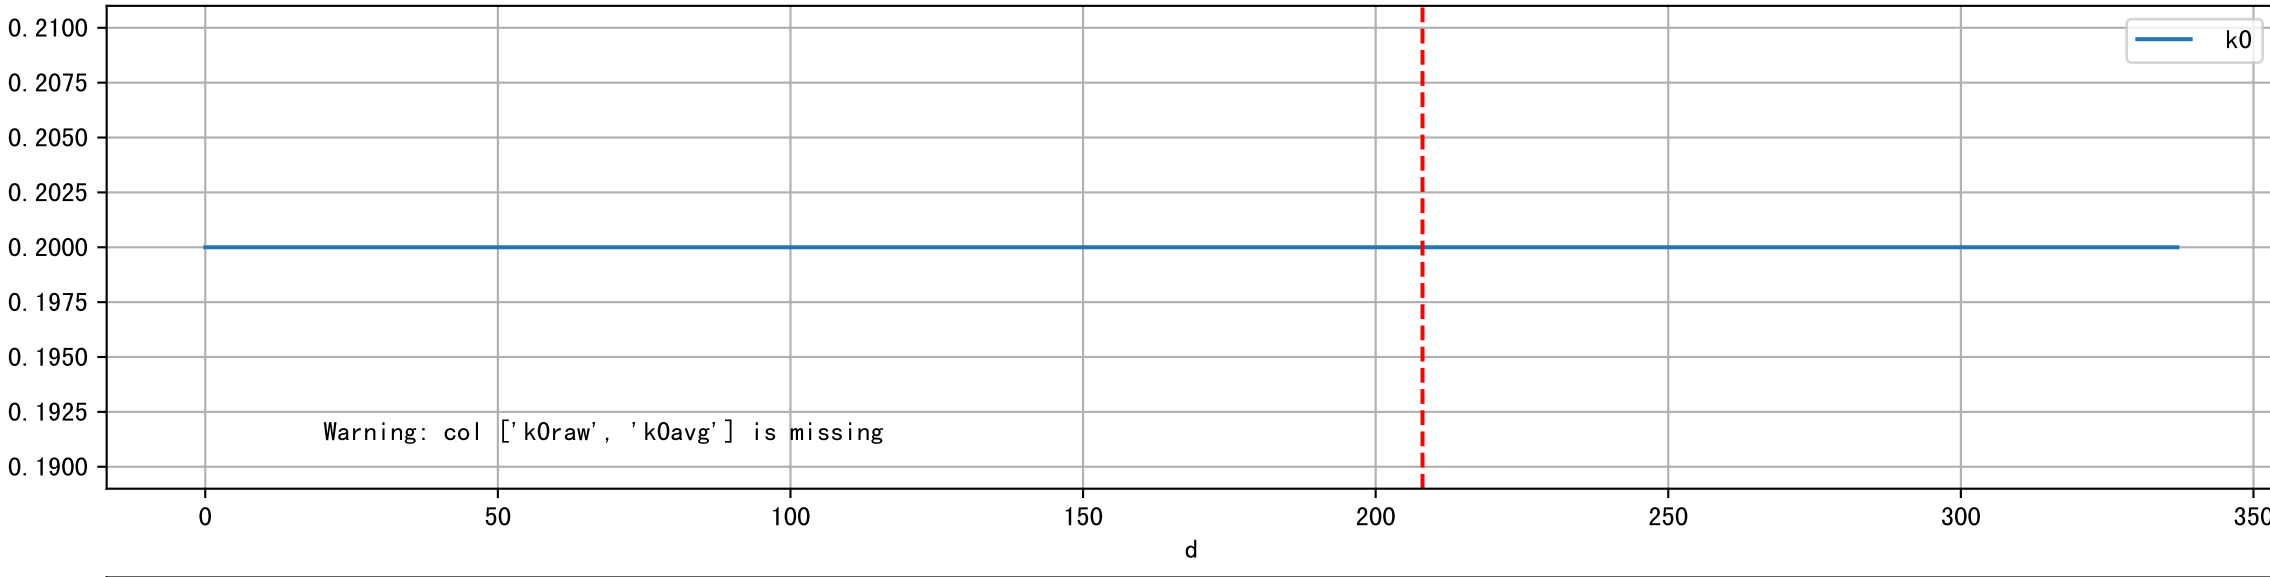

taocraw:-o', 'taocavg', 'taoc'], ['k0raw:-o', 'k0avg', 'k0'], ['k1raw:-o', 'k1avg', 'k1'], ['k2raw:-o', 'k2avg', 'k2'], ['Tblrw:-o', 'Tblavg',

P2-3 D:208 2026-03-22