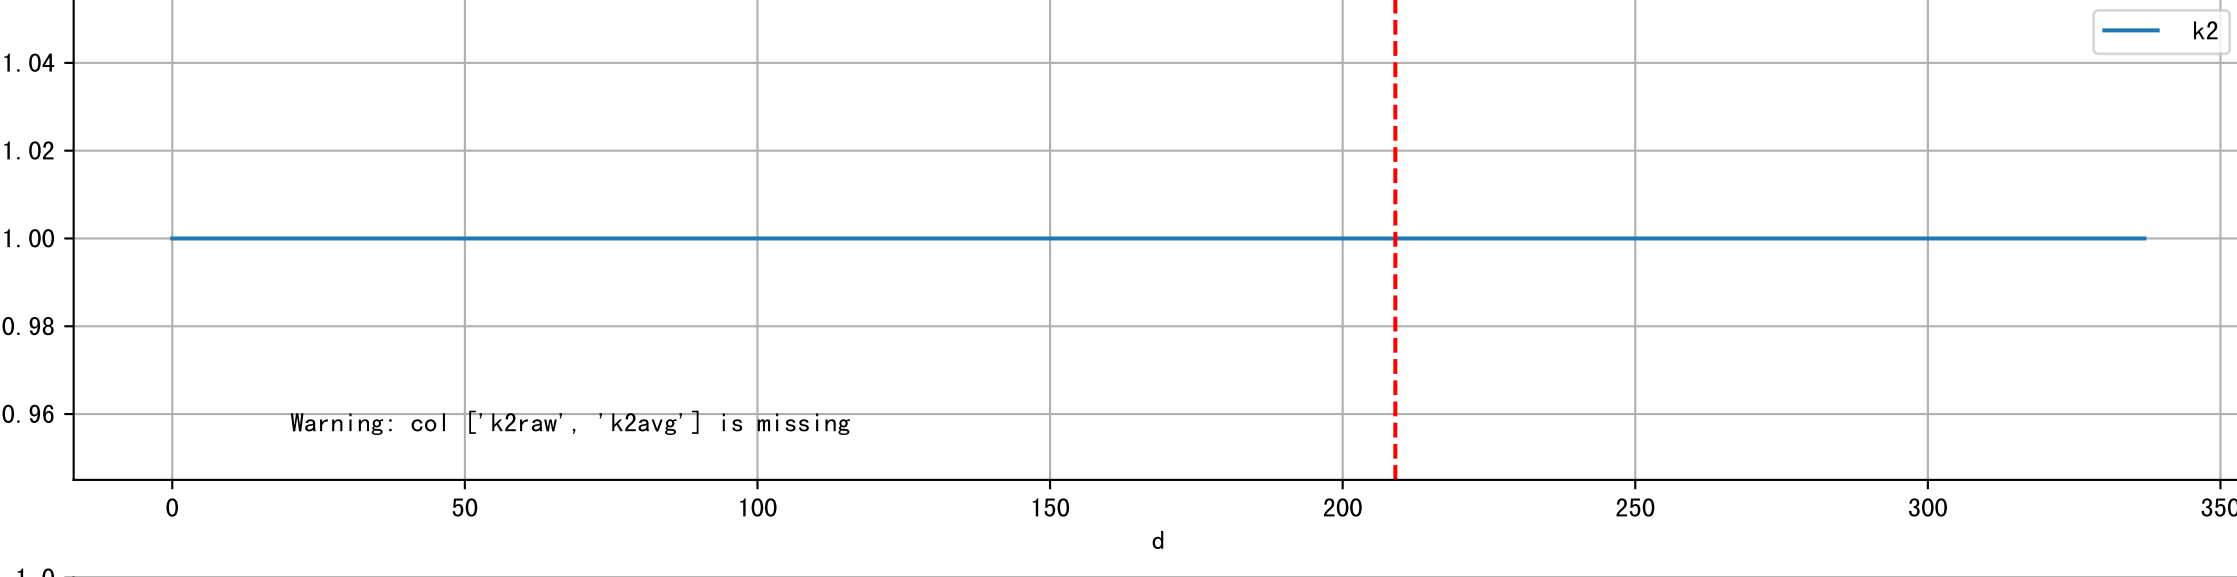

taocraw:-o', 'taocavg', 'taoc'], ['k0raw:-o', 'k0avg', 'k0'], ['k1raw:-o', 'k1avg', 'k1'], ['k2raw:-o', 'k2avg', 'k2'], ['Tblraw:-o', 'Tblavg',

P2-3 D:209 2026-03-23