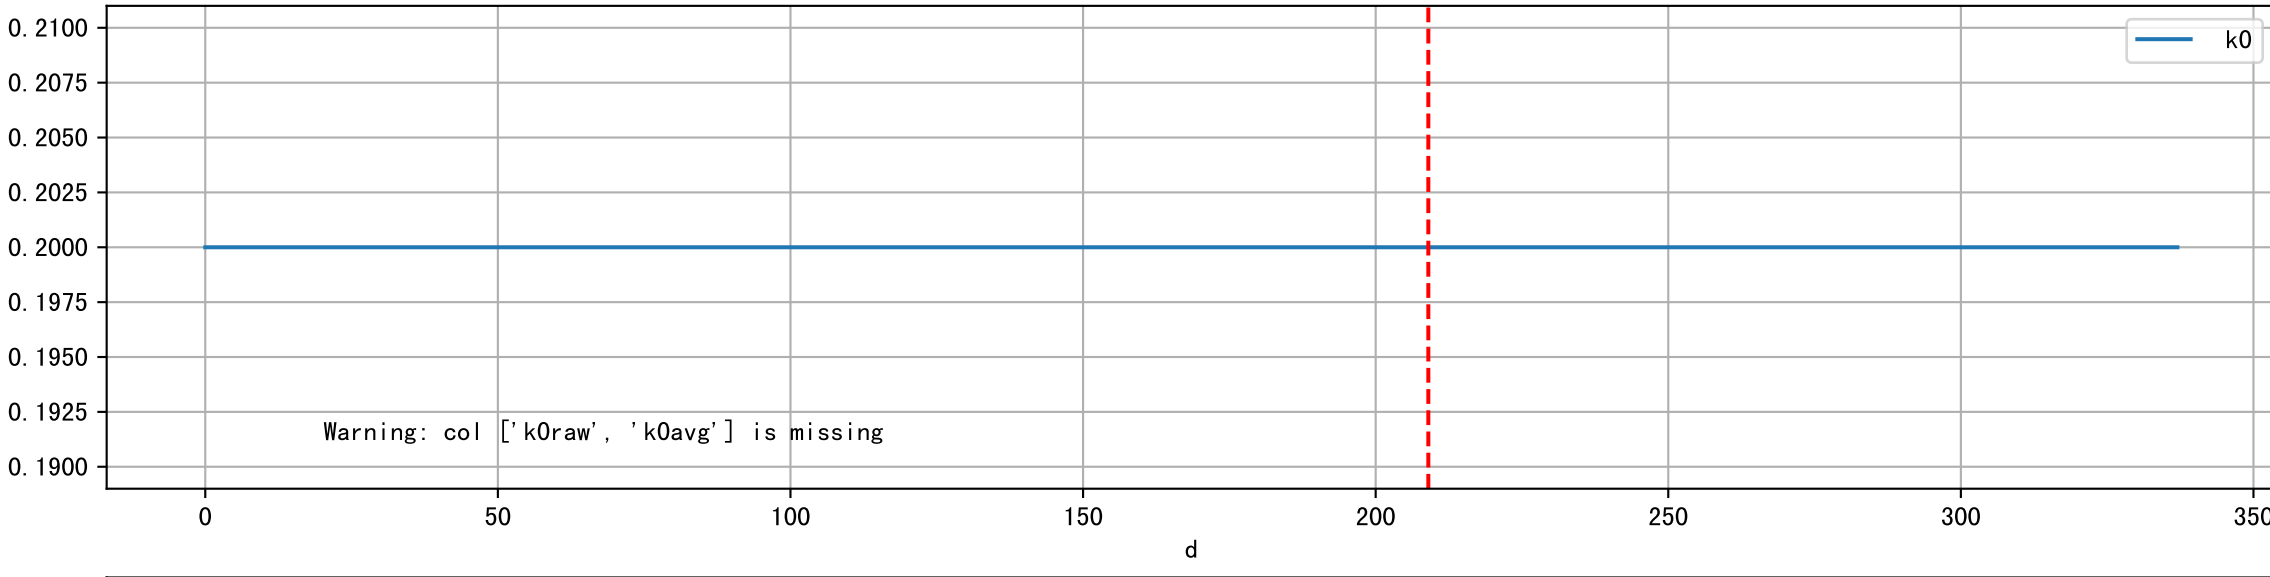

taocraw:-o', 'taocavg', 'taoc'], ['k0raw:-o', 'k0avg', 'k0'], ['k1raw:-o', 'k1avg', 'k1'], ['k2raw:-o', 'k2avg', 'k2'], ['Tblraw:-o', 'Tblavg',

P2-3 D:209 2026-03-23