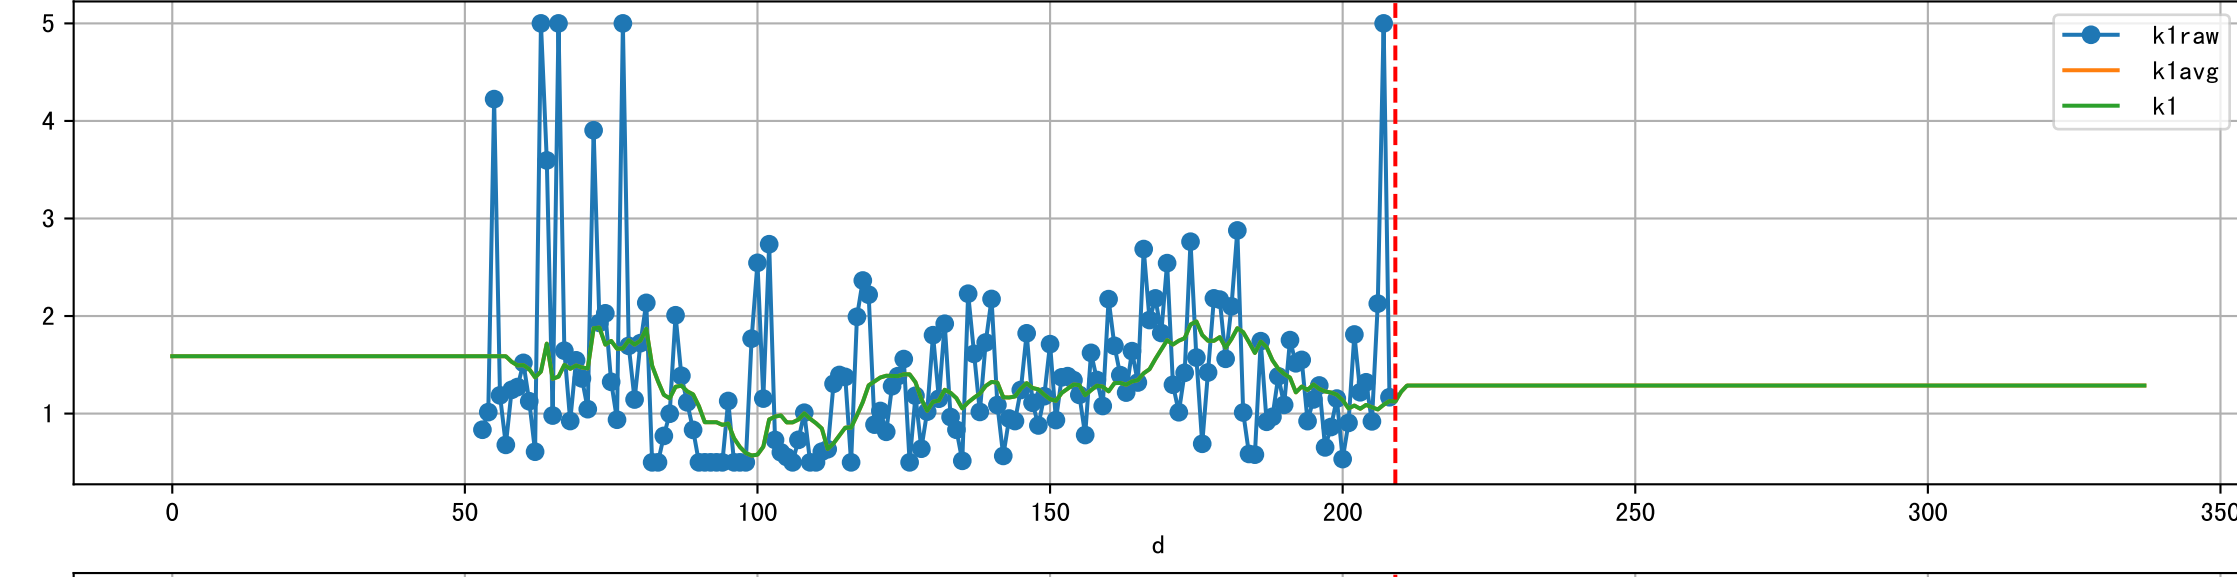

taocraw:-o', 'taocavg', 'taoc'], ['k0raw:-o', 'k0avg', 'k0'], ['k1raw:-o', 'k1avg', 'k1'], ['k2raw:-o', 'k2avg', 'k2'], ['Tblraw:-o', 'Tblavg',

P2-3 D:209 2026-03-23