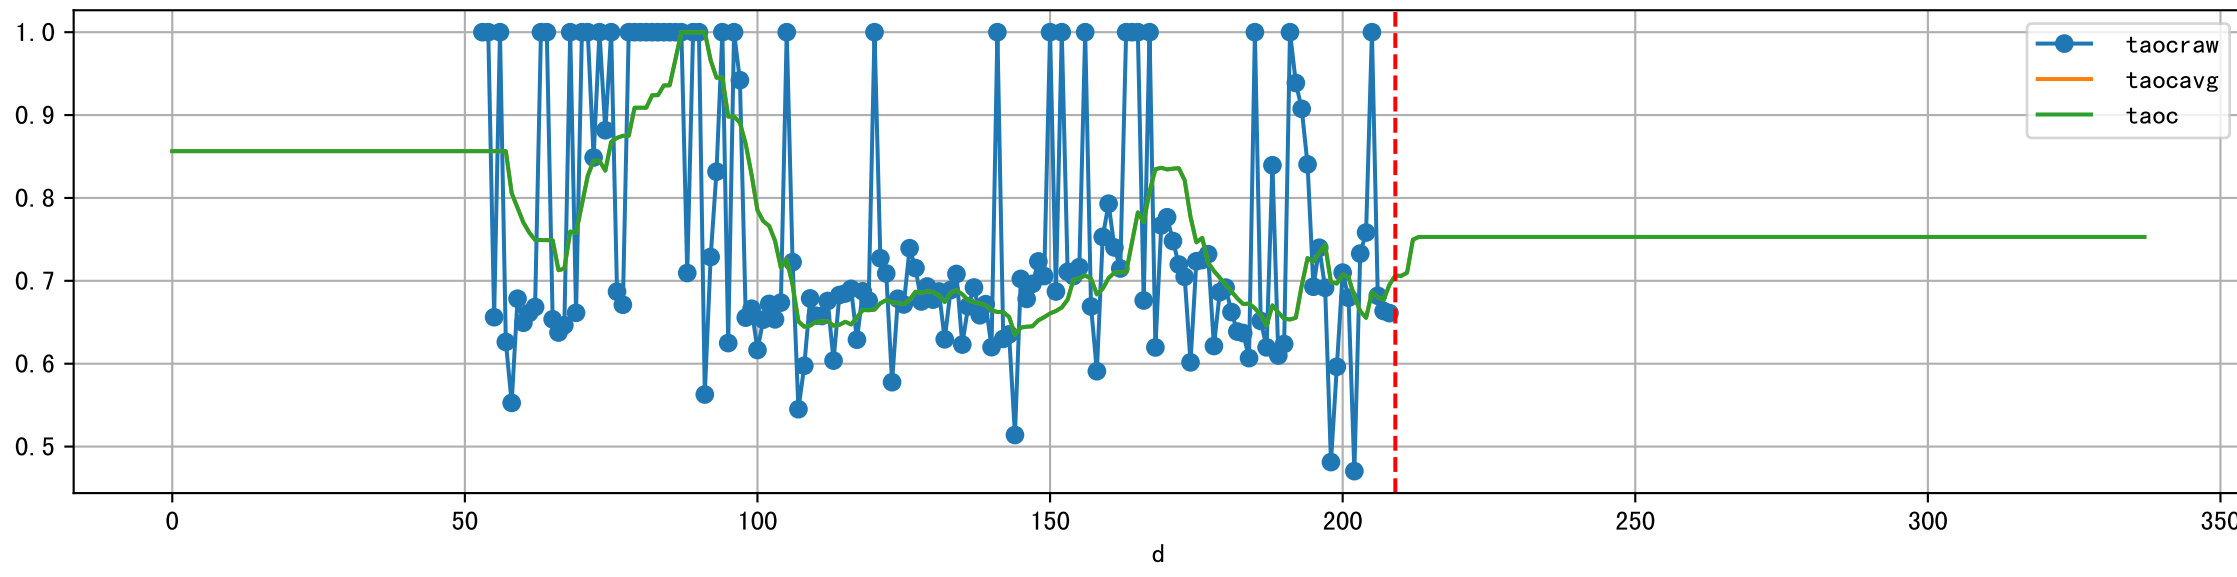

taocraw:-o', 'taocavg', 'taoc'], ['k0raw:-o', 'k0avg', 'k0'], ['k1raw:-o', 'k1avg', 'k1'], ['k2raw:-o', 'k2avg', 'k2'], ['Tblraw:-o', 'Tblavg',

P2-3 D:209 2026-03-23