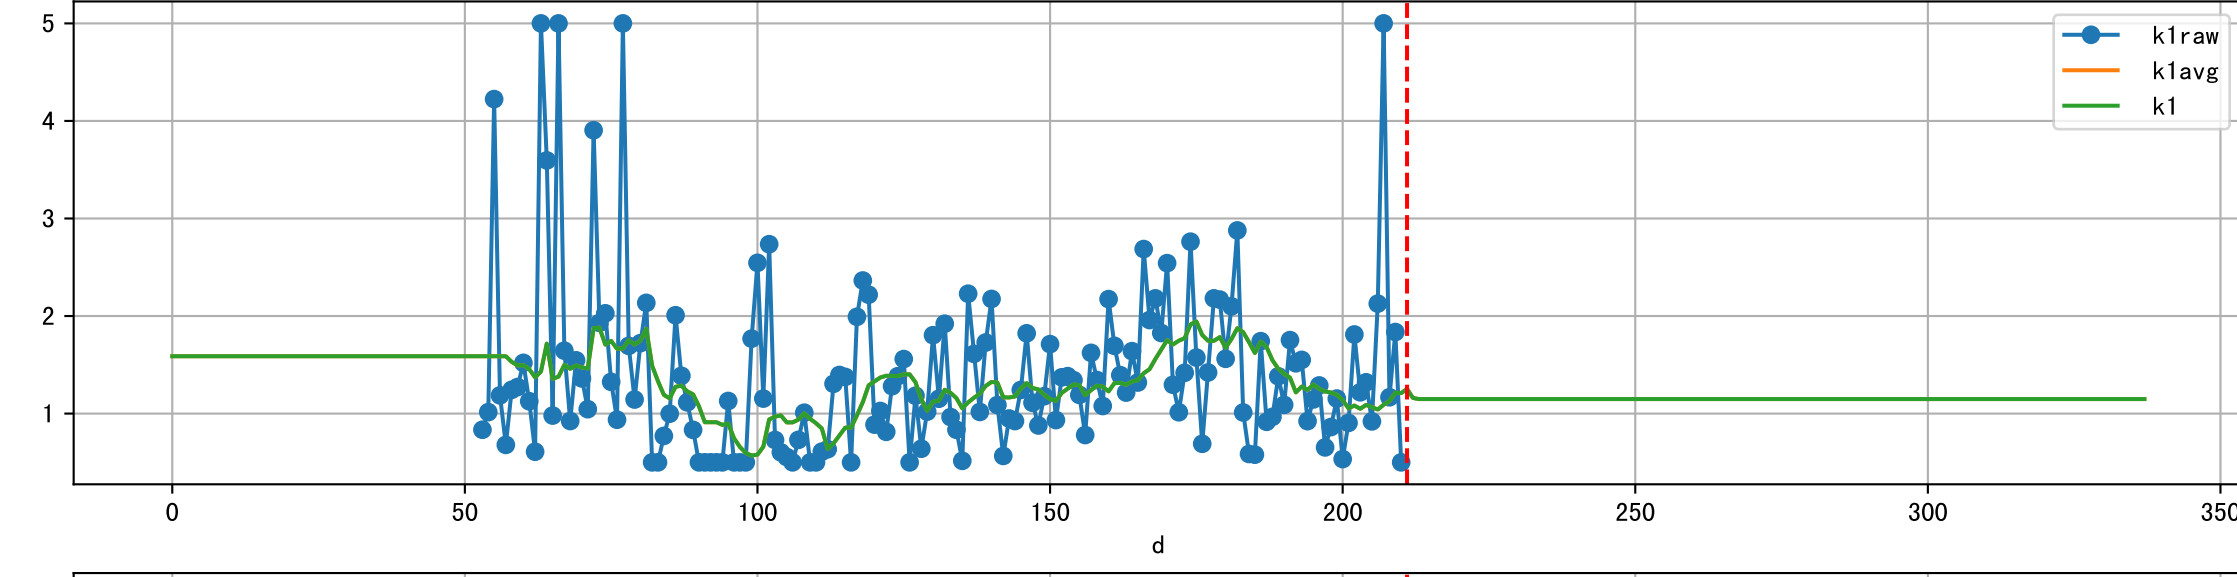

taocraw:-o', 'taocavg', 'taoc'], ['k0raw:-o', 'k0avg', 'k0'], ['k1raw:-o', 'k1avg', 'k1'], ['k2raw:-o', 'k2avg', 'k2'], ['Tblrrow:-o', 'Tblavg',

P2-3 D:211 2026-03-25