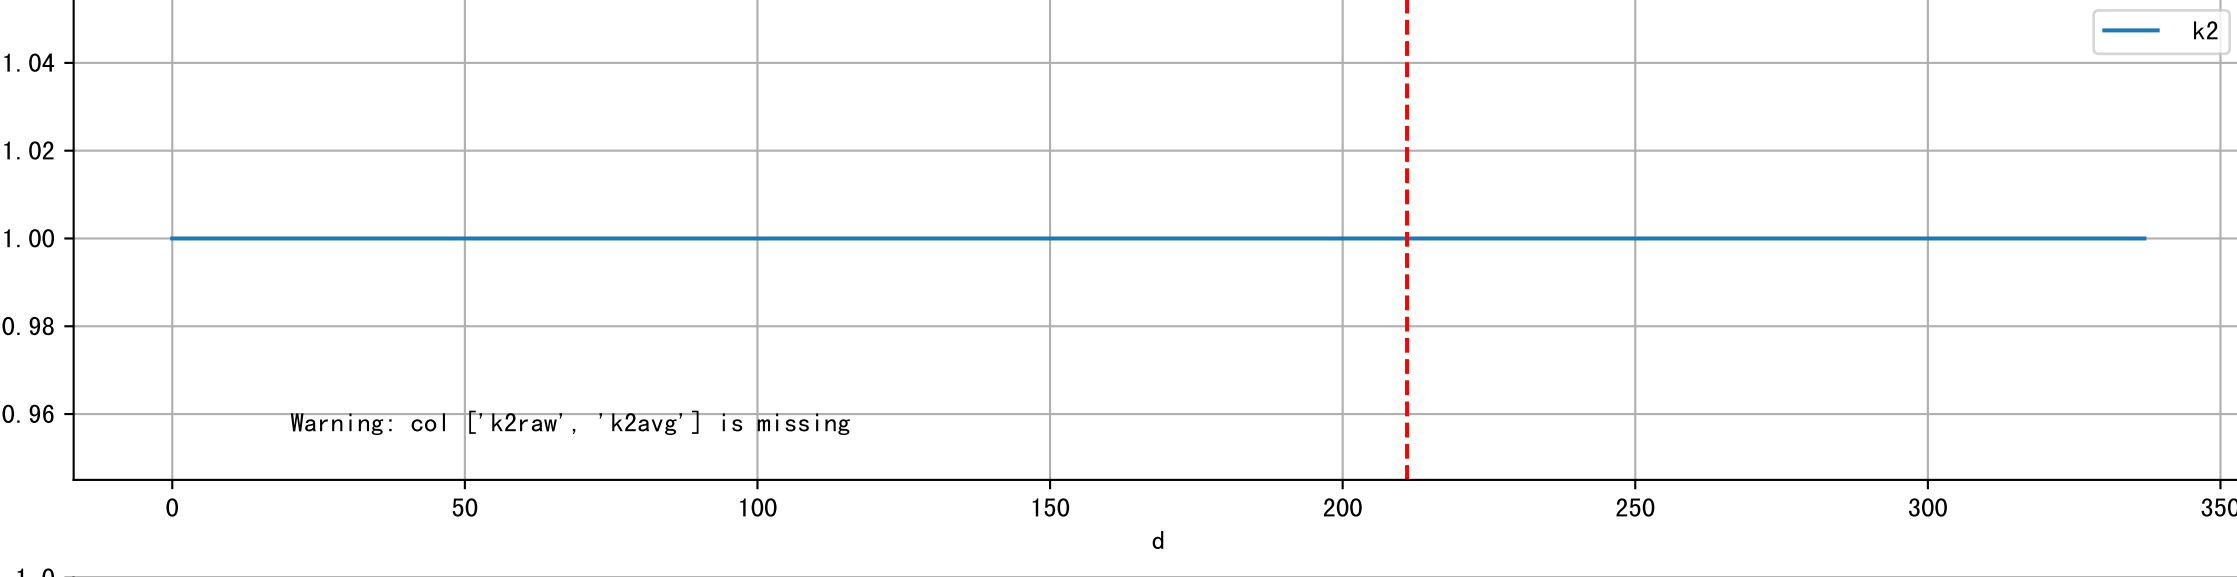

taocraw:-o', 'taocavg', 'taoc'], ['k0raw:-o', 'k0avg', 'k0'], ['k1raw:-o', 'k1avg', 'k1'], ['k2raw:-o', 'k2avg', 'k2'], ['Tblrrow:-o', 'Tblavg',

P2-3 D:211 2026-03-25