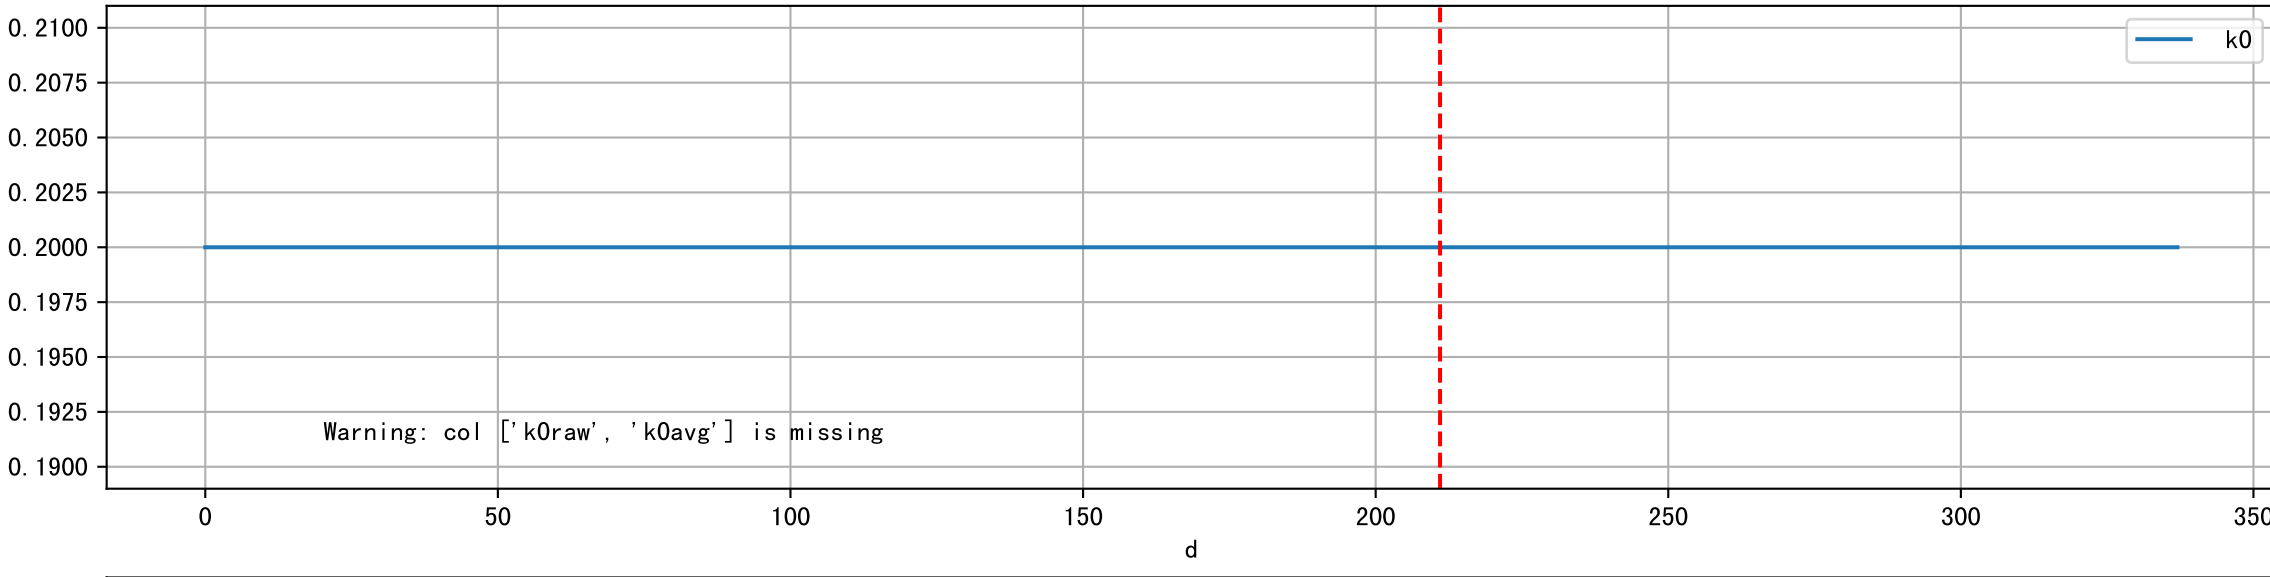

taocraw:-o', 'taocavg', 'taoc'], ['k0raw:-o', 'k0avg', 'k0'], ['k1raw:-o', 'k1avg', 'k1'], ['k2raw:-o', 'k2avg', 'k2'], ['Tblrrow:-o', 'Tblavg',

P2-3 D:211 2026-03-25