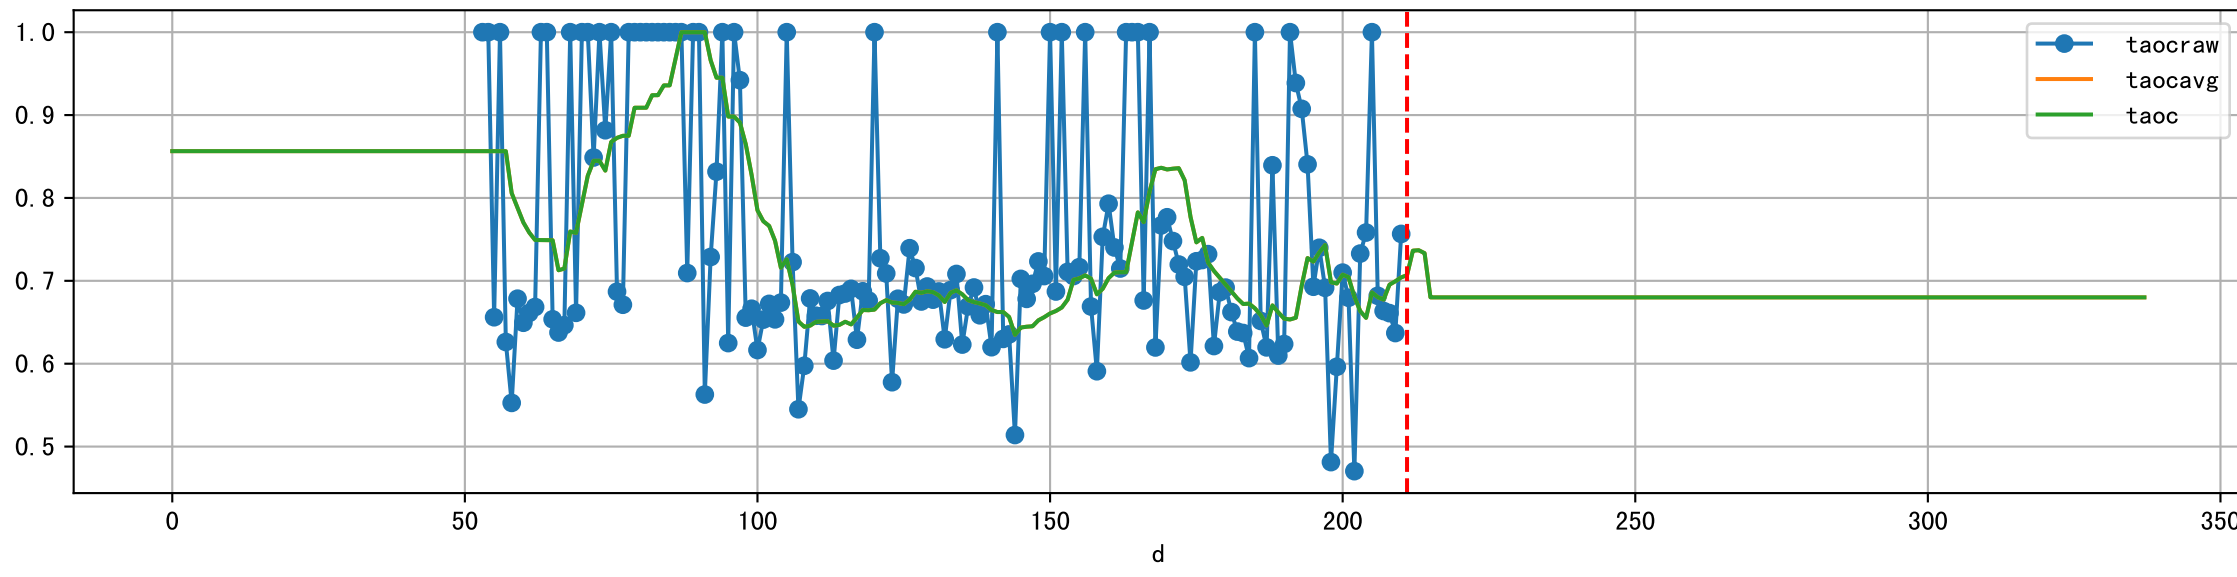

taocraw:-o', 'taocavg', 'taoc'], ['k0raw:-o', 'k0avg', 'k0'], ['k1raw:-o', 'k1avg', 'k1'], ['k2raw:-o', 'k2avg', 'k2'], ['Tblrrow:-o', 'Tblavg',

P2-3 D:211 2026-03-25