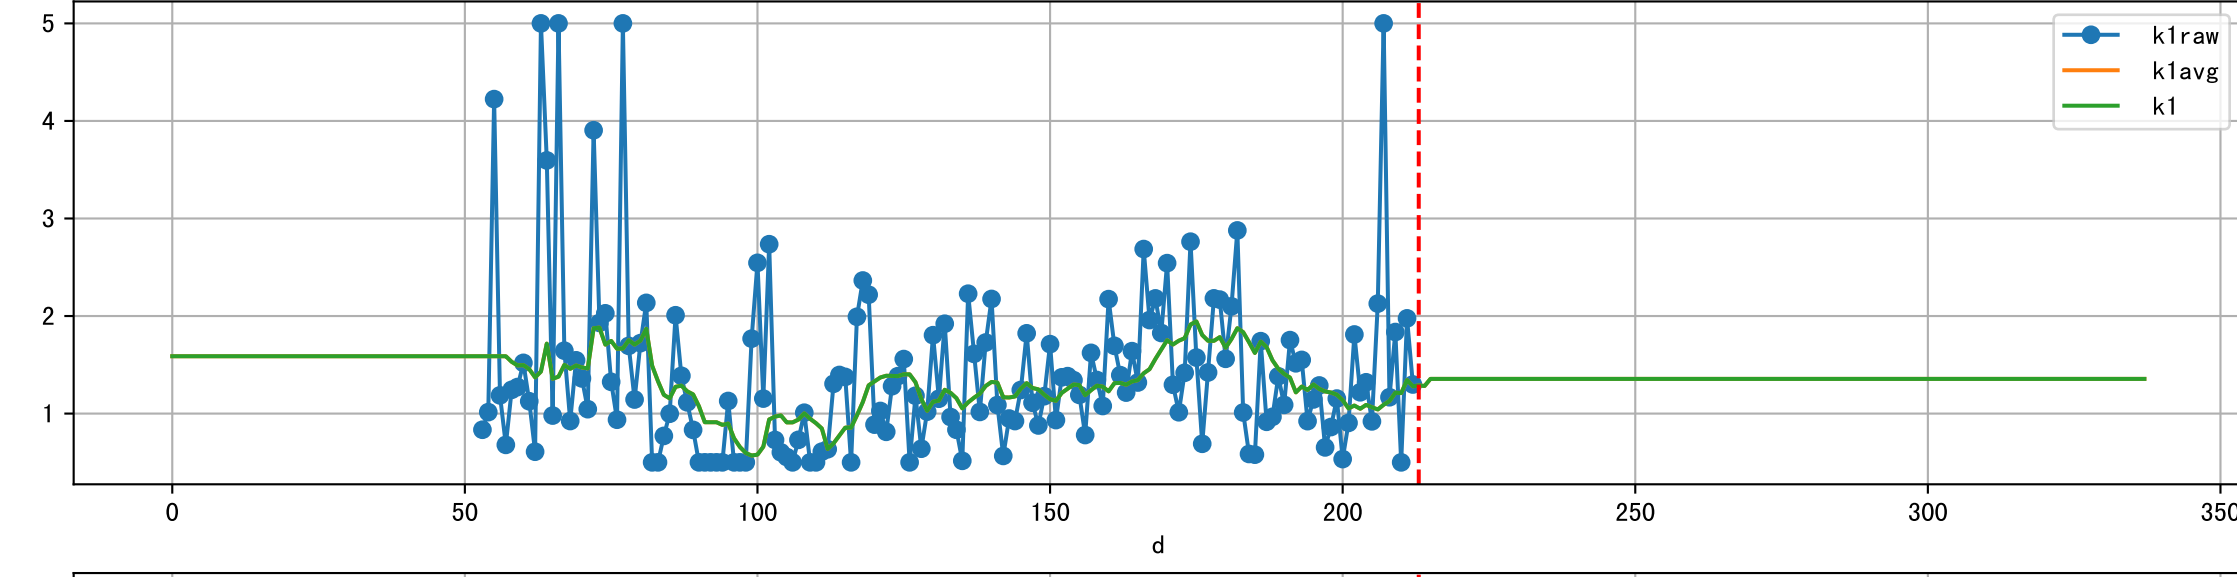

taocraw:-o', 'taocavg', 'taoc'], ['k0raw:-o', 'k0avg', 'k0'], ['k1raw:-o', 'k1avg', 'k1'], ['k2raw:-o', 'k2avg', 'k2'], ['Tblraw:-o', 'Tblavg',

P2-3 D:213 2026-03-27