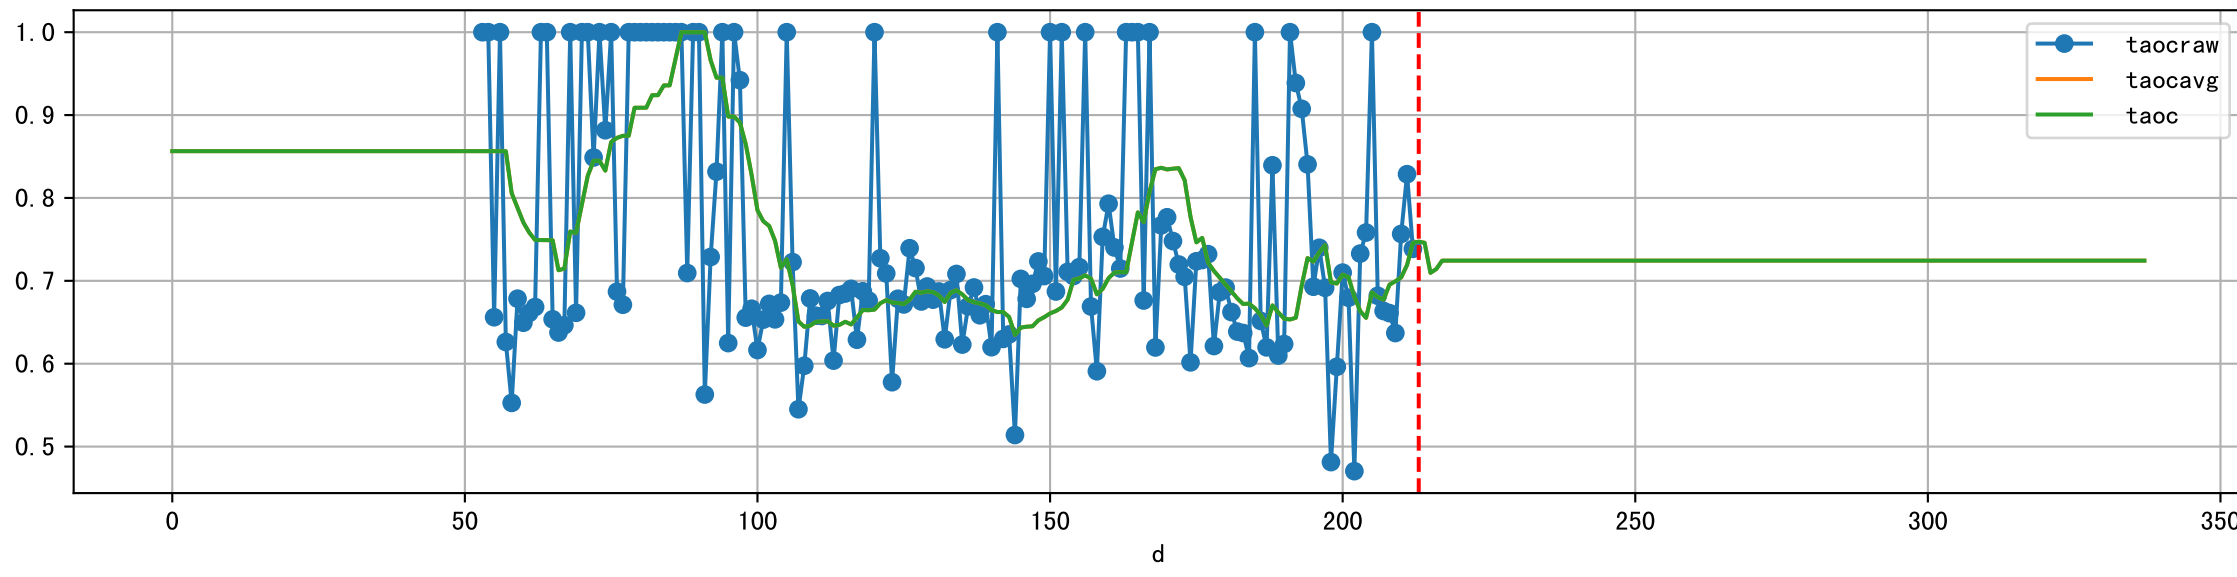

taocraw:-o', 'taocavg', 'taoc'], ['k0raw:-o', 'k0avg', 'k0'], ['k1raw:-o', 'k1avg', 'k1'], ['k2raw:-o', 'k2avg', 'k2'], ['Tblraw:-o', 'Tblavg',

P2-3 D:213 2026-03-27