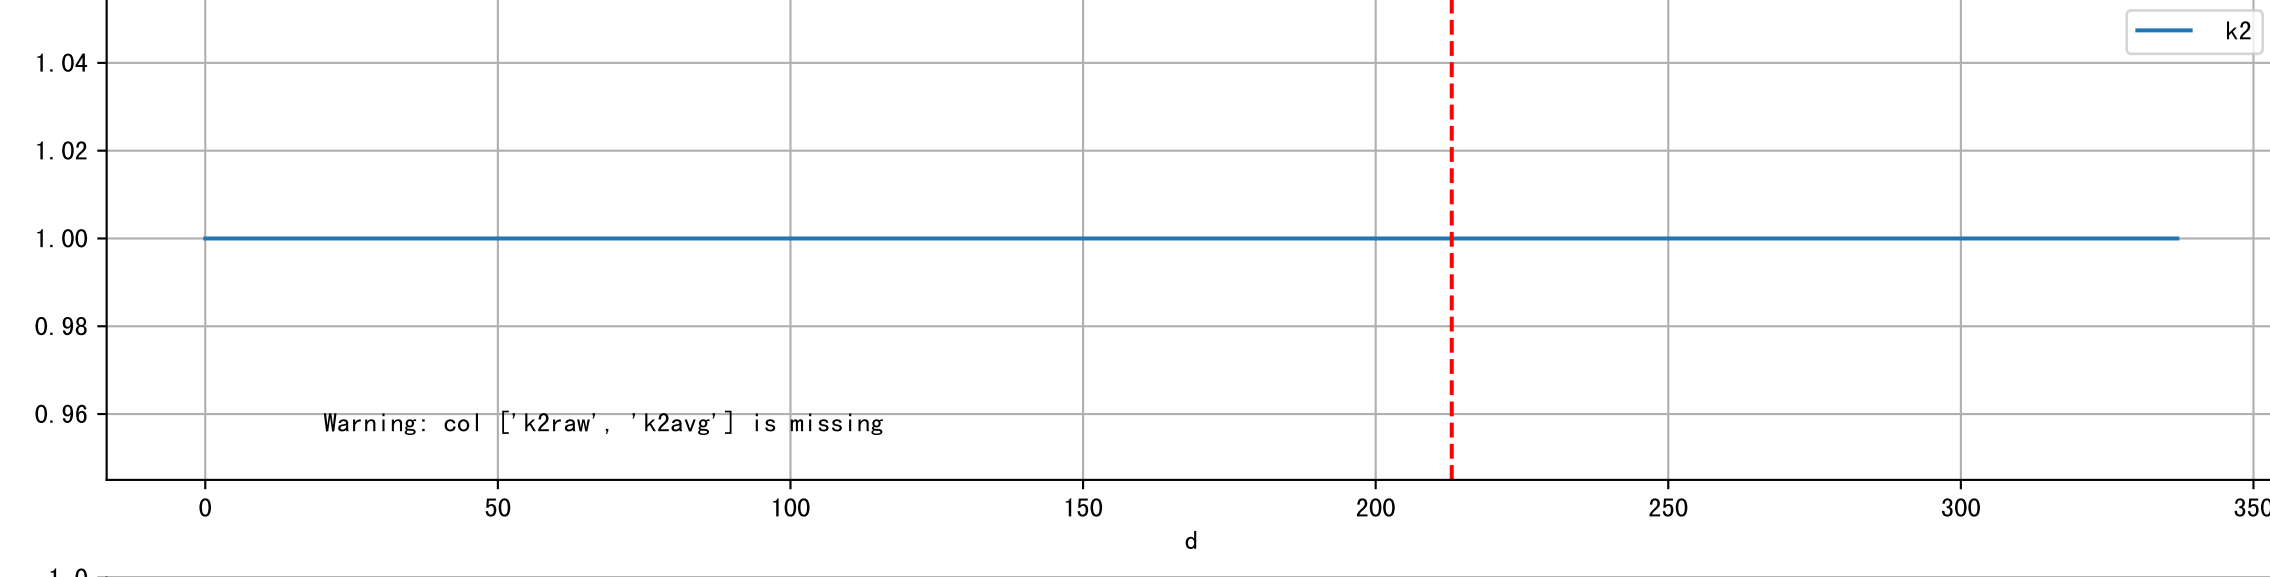

taocraw:-o', 'taocavg', 'taoc'], ['k0raw:-o', 'k0avg', 'k0'], ['k1raw:-o', 'k1avg', 'k1'], ['k2raw:-o', 'k2avg', 'k2'], ['Tblraw:-o', 'Tblavg',

P2-3 D:213 2026-03-27