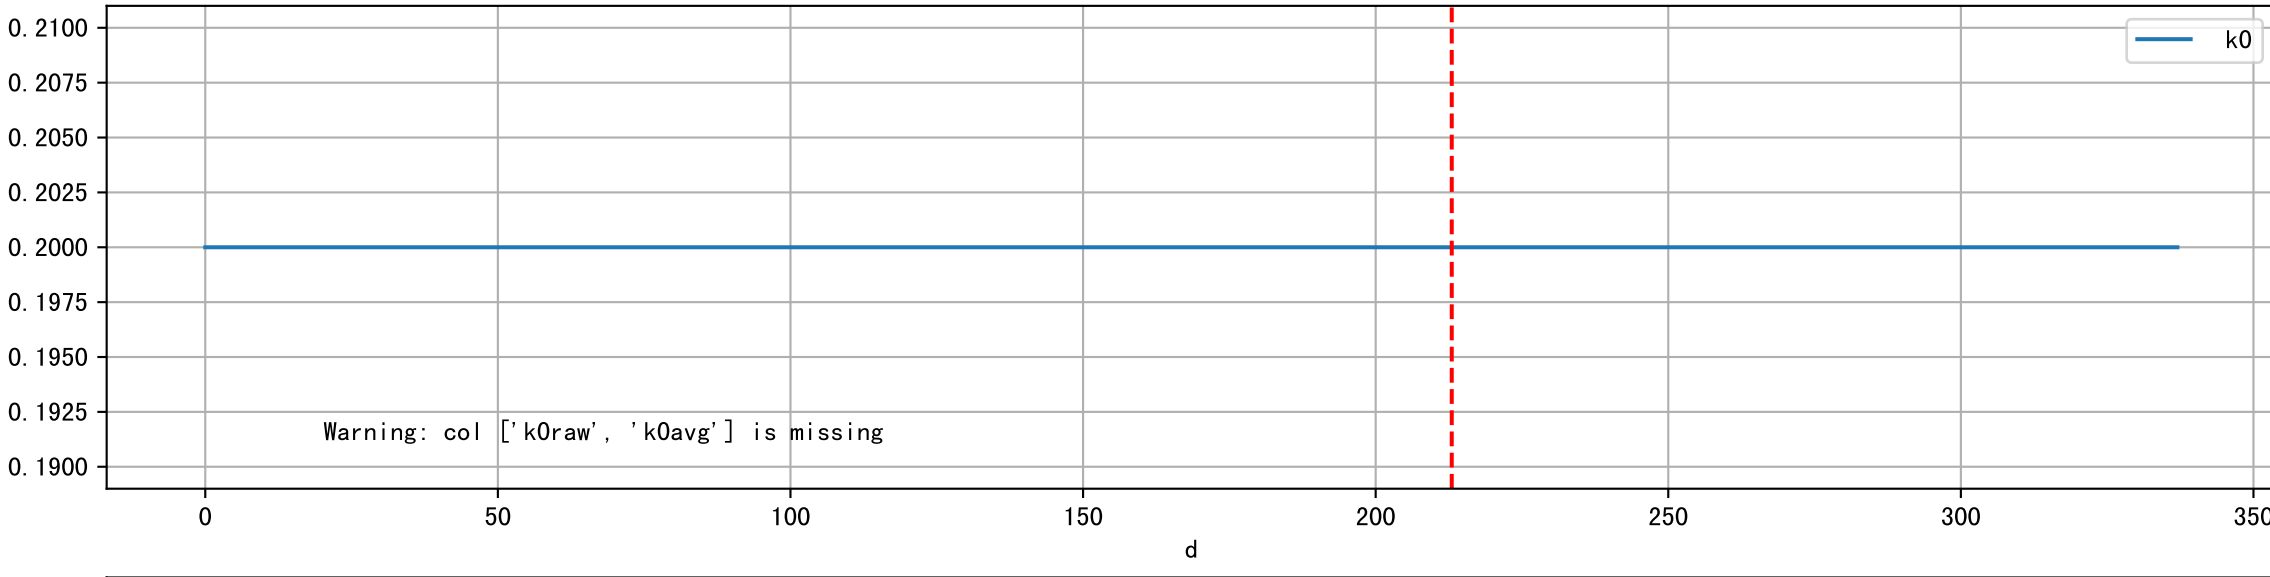

taocraw:-o', 'taocavg', 'taoc'], ['k0raw:-o', 'k0avg', 'k0'], ['k1raw:-o', 'k1avg', 'k1'], ['k2raw:-o', 'k2avg', 'k2'], ['Tblraw:-o', 'Tblavg',

P2-3 D:213 2026-03-27