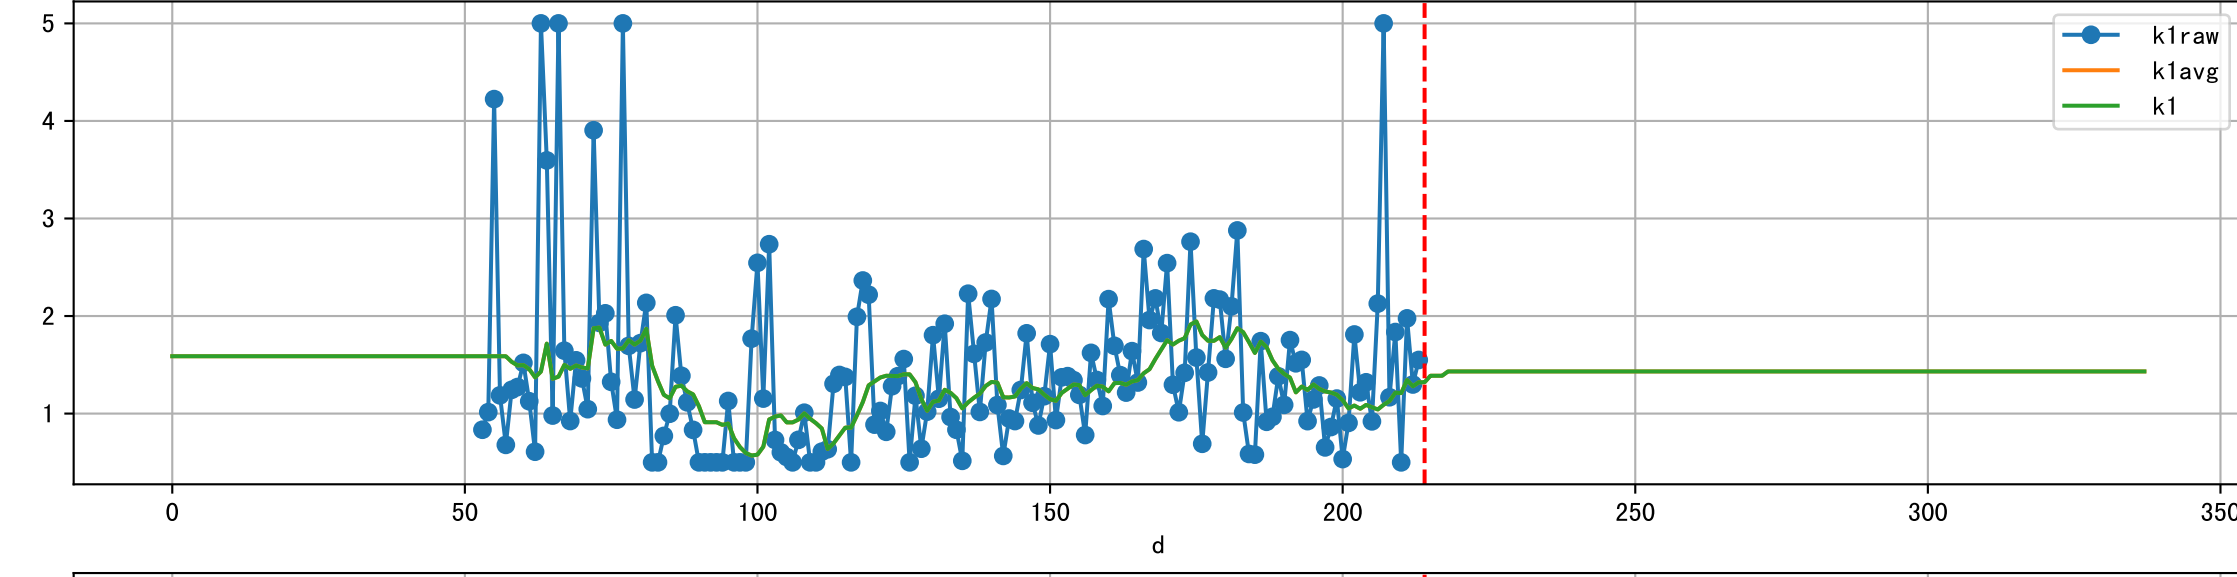

taocraw: -o', 'taocavg', 'taoc'], ['k0raw: -o', 'k0avg', 'k0'], ['k1raw: -o', 'k1avg', 'k1'], ['k2raw: -o', 'k2avg', 'k2'], ['Tblraw: -o', 'Tblavg',

P2-3 D:214 2026-03-28