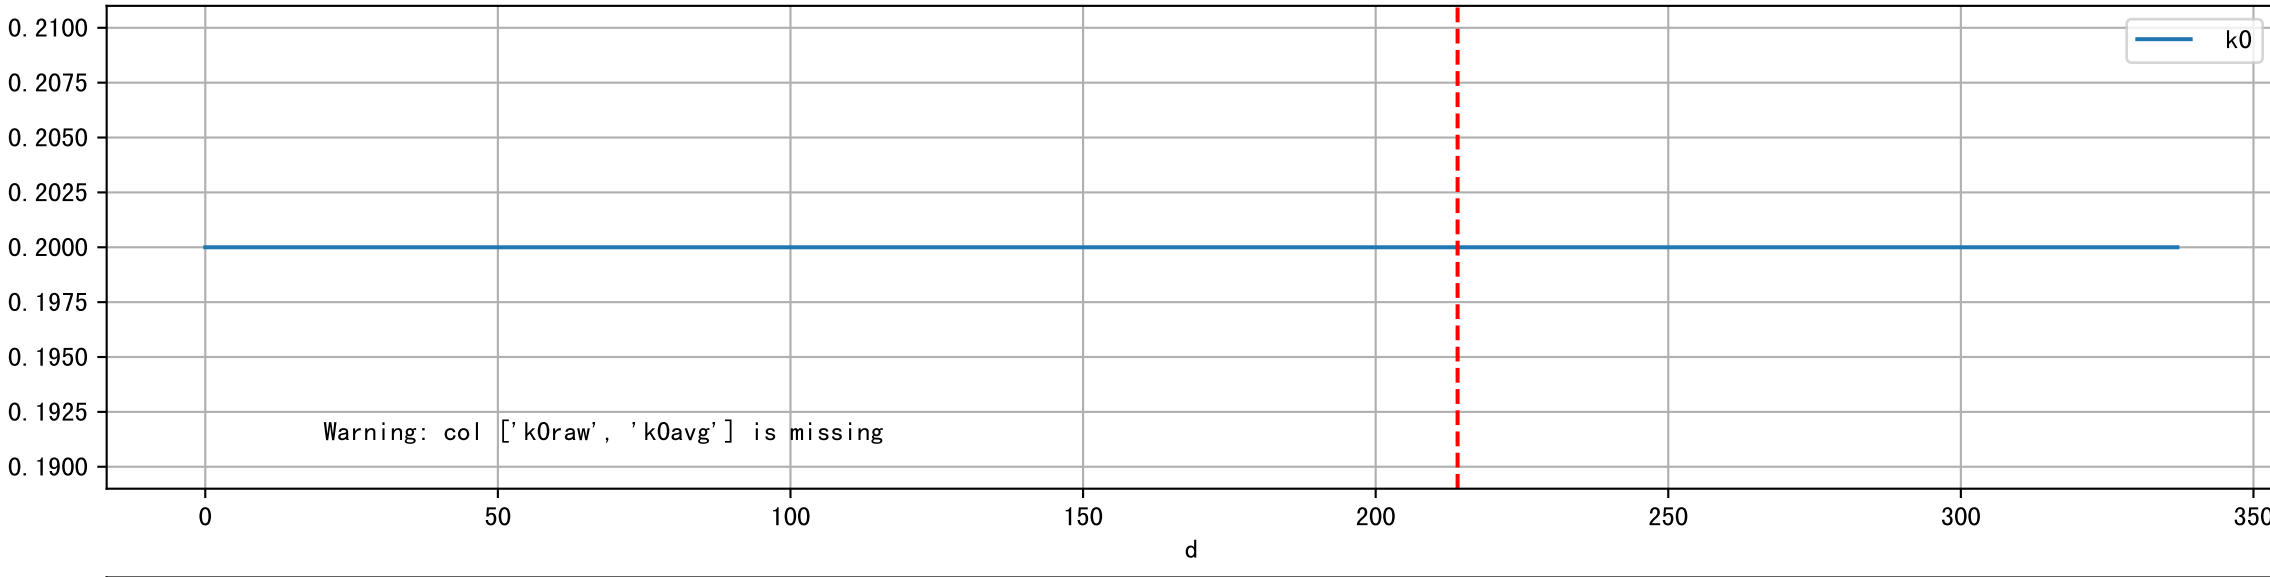

taocraw: -o', 'taocavg', 'taoc'], ['k0raw: -o', 'k0avg', 'k0'], ['k1raw: -o', 'k1avg', 'k1'], ['k2raw: -o', 'k2avg', 'k2'], ['Tblraw: -o', 'Tblavg',

P2-3 D:214 2026-03-28