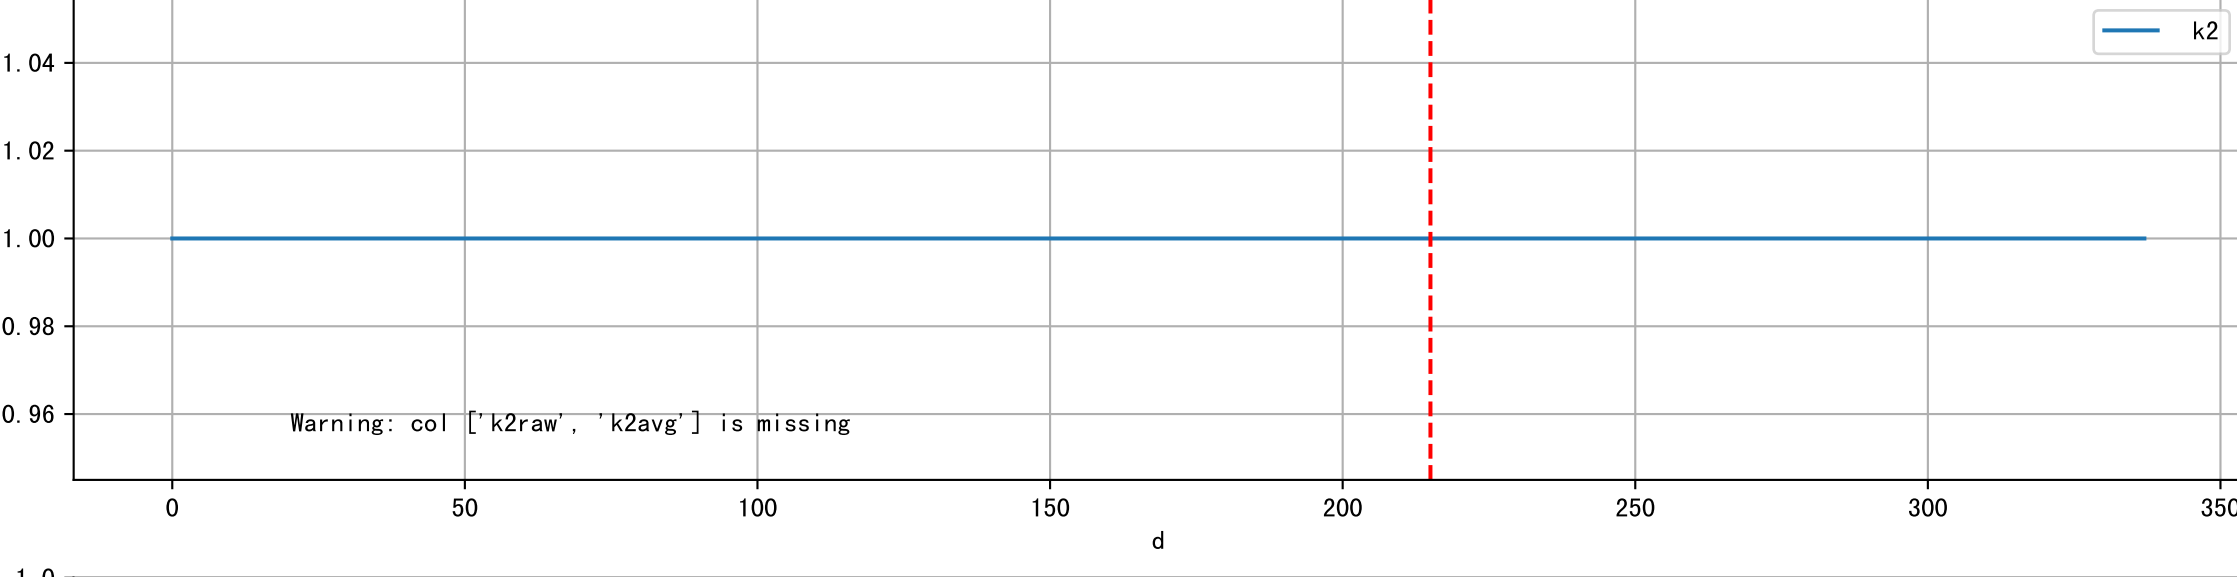

taocraw:-o', 'taocavg', 'taoc'], ['k0raw:-o', 'k0avg', 'k0'], ['k1raw:-o', 'k1avg', 'k1'], ['k2raw:-o', 'k2avg', 'k2'], ['Tblraw:-o', 'Tblavg',

P2-3 D:215 2026-03-29