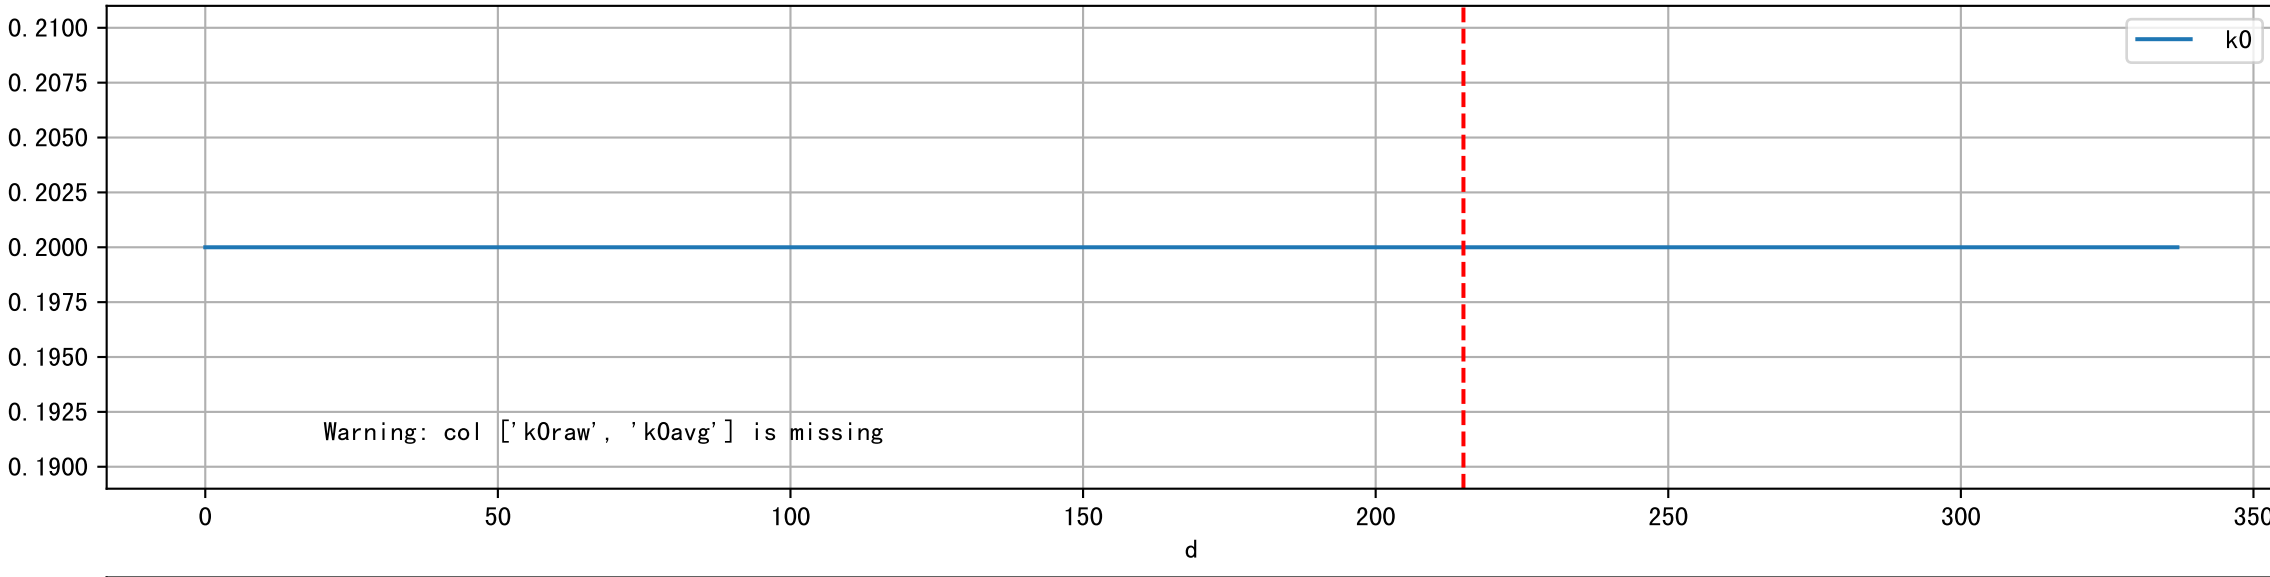

taocraw:-o', 'taocavg', 'taoc'], ['k0raw:-o', 'k0avg', 'k0'], ['k1raw:-o', 'k1avg', 'k1'], ['k2raw:-o', 'k2avg', 'k2'], ['Tblraw:-o', 'Tblavg',

P2-3 D:215 2026-03-29