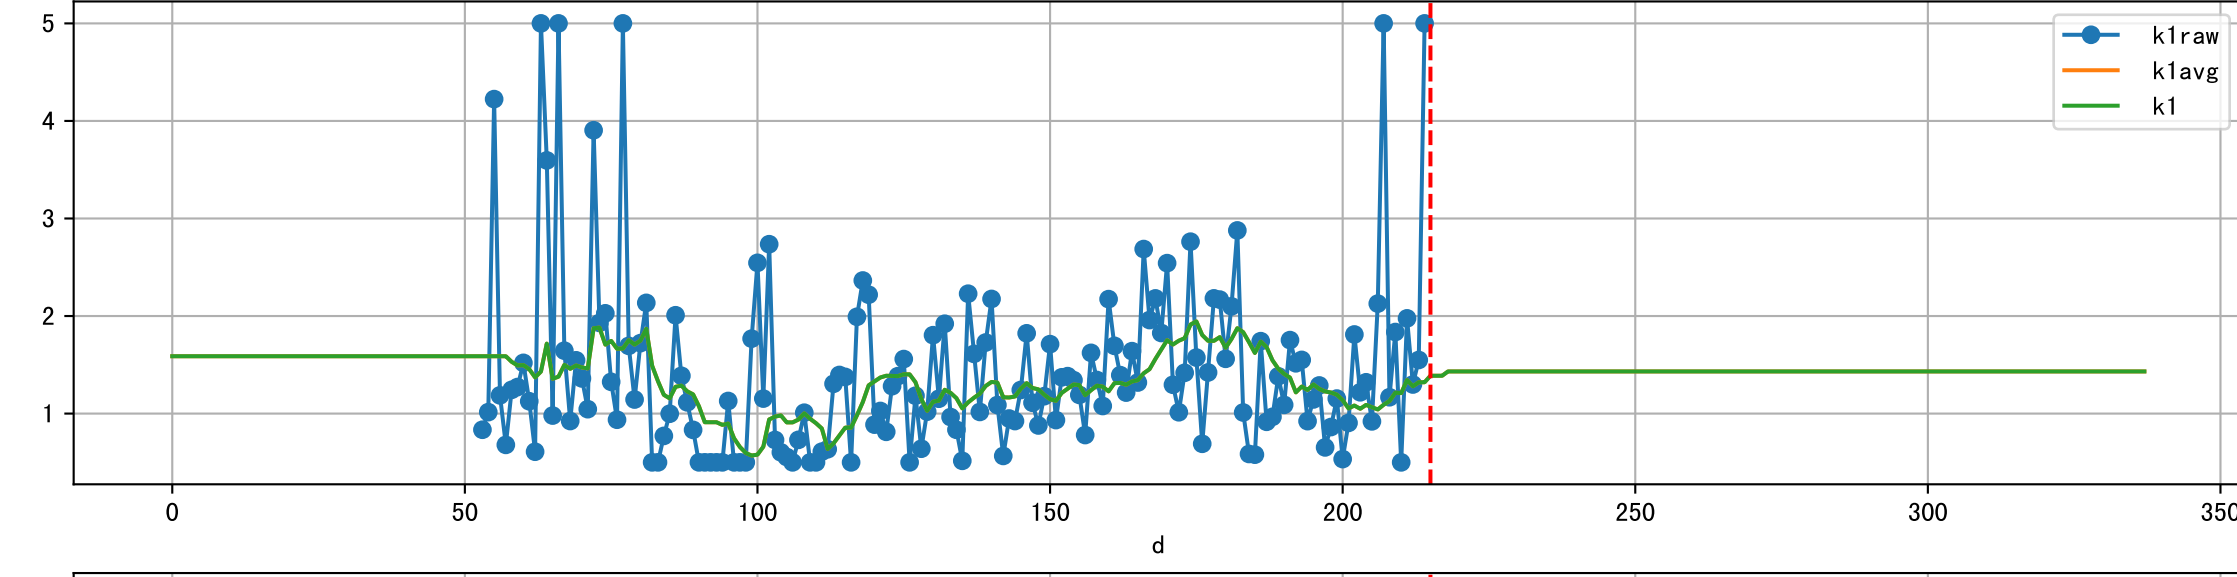

taocraw:-o', 'taocavg', 'taoc'], ['k0raw:-o', 'k0avg', 'k0'], ['k1raw:-o', 'k1avg', 'k1'], ['k2raw:-o', 'k2avg', 'k2'], ['Tblraw:-o', 'Tblavg',

P2-3 D:215 2026-03-29