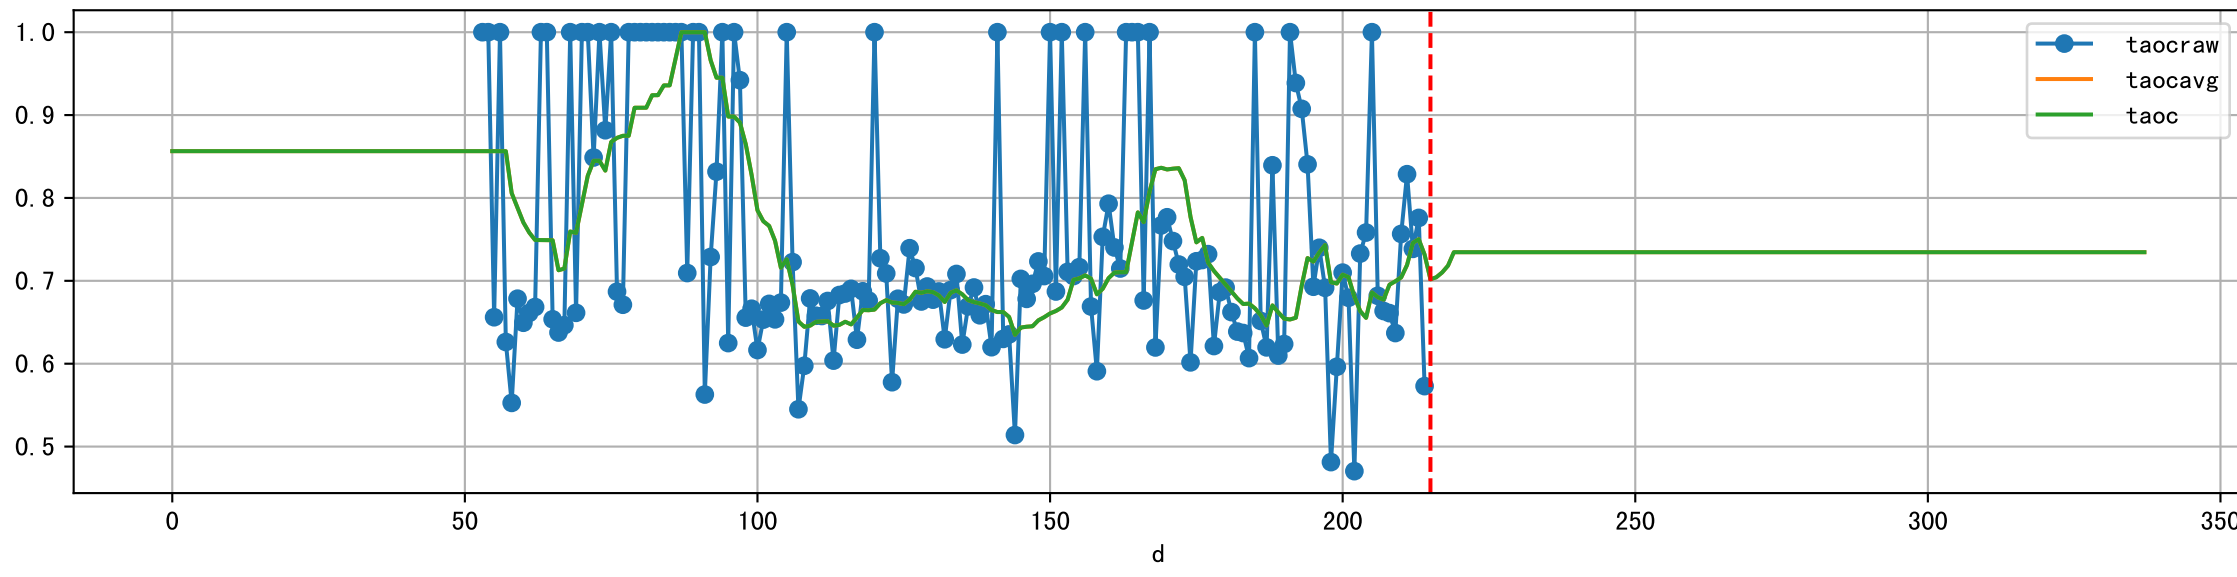

taocraw:-o', 'taocavg', 'taoc'], ['k0raw:-o', 'k0avg', 'k0'], ['k1raw:-o', 'k1avg', 'k1'], ['k2raw:-o', 'k2avg', 'k2'], ['Tblraw:-o', 'Tblavg',

P2-3 D:215 2026-03-29