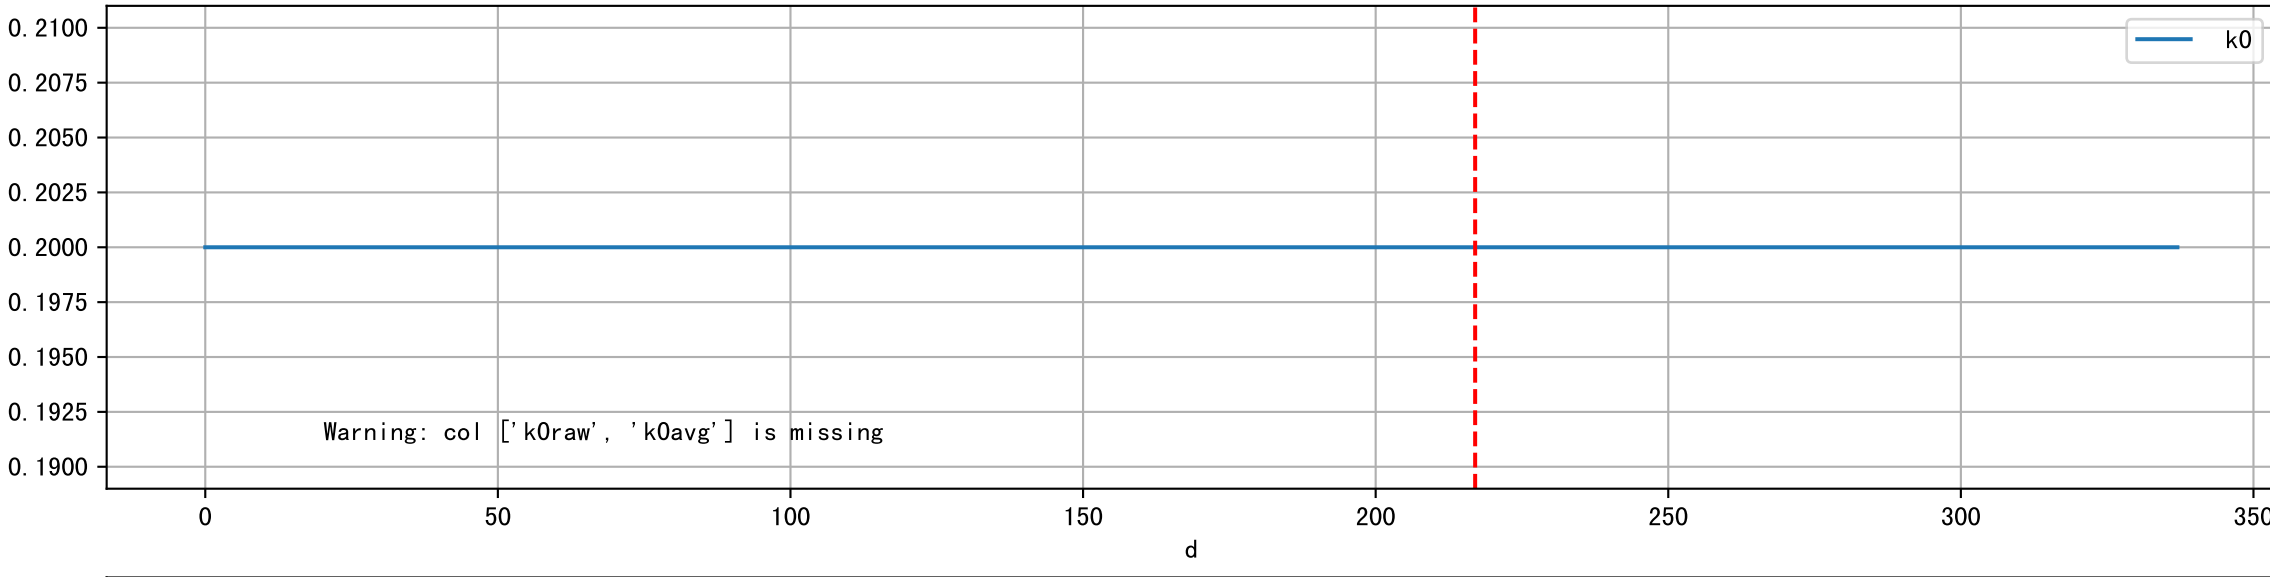

taocraw:-o', 'taocavg', 'taoc'], ['k0raw:-o', 'k0avg', 'k0'], ['k1raw:-o', 'k1avg', 'k1'], ['k2raw:-o', 'k2avg', 'k2'], ['Tblraw:-o', 'Tblavg',

P2-3 D:217 2026-03-31