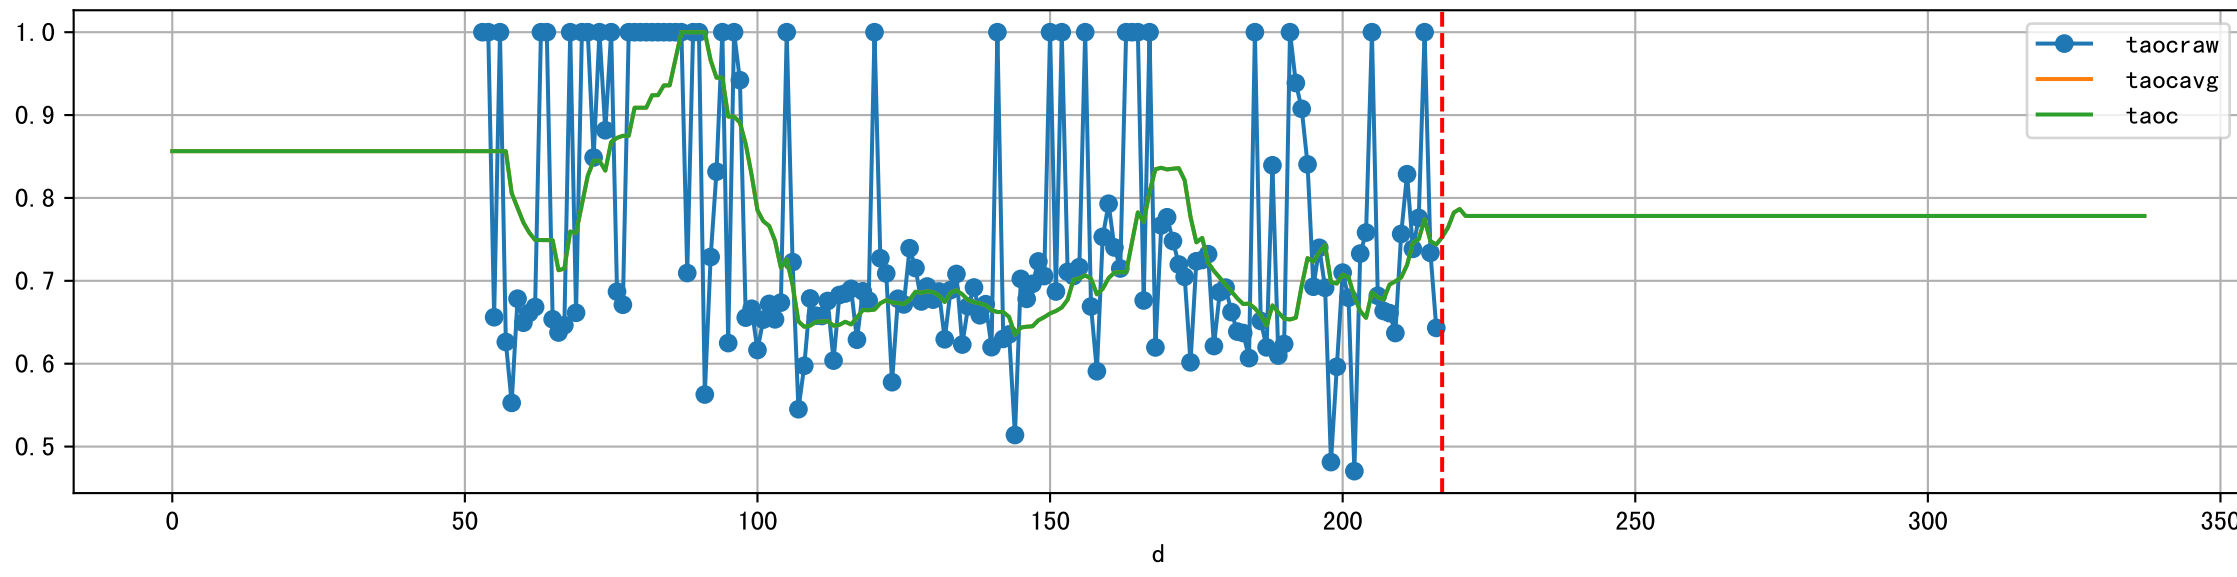

taocraw:-o', 'taocavg', 'taoc'], ['k0raw:-o', 'k0avg', 'k0'], ['k1raw:-o', 'k1avg', 'k1'], ['k2raw:-o', 'k2avg', 'k2'], ['Tblraw:-o', 'Tblavg',

P2-3 D:217 2026-03-31