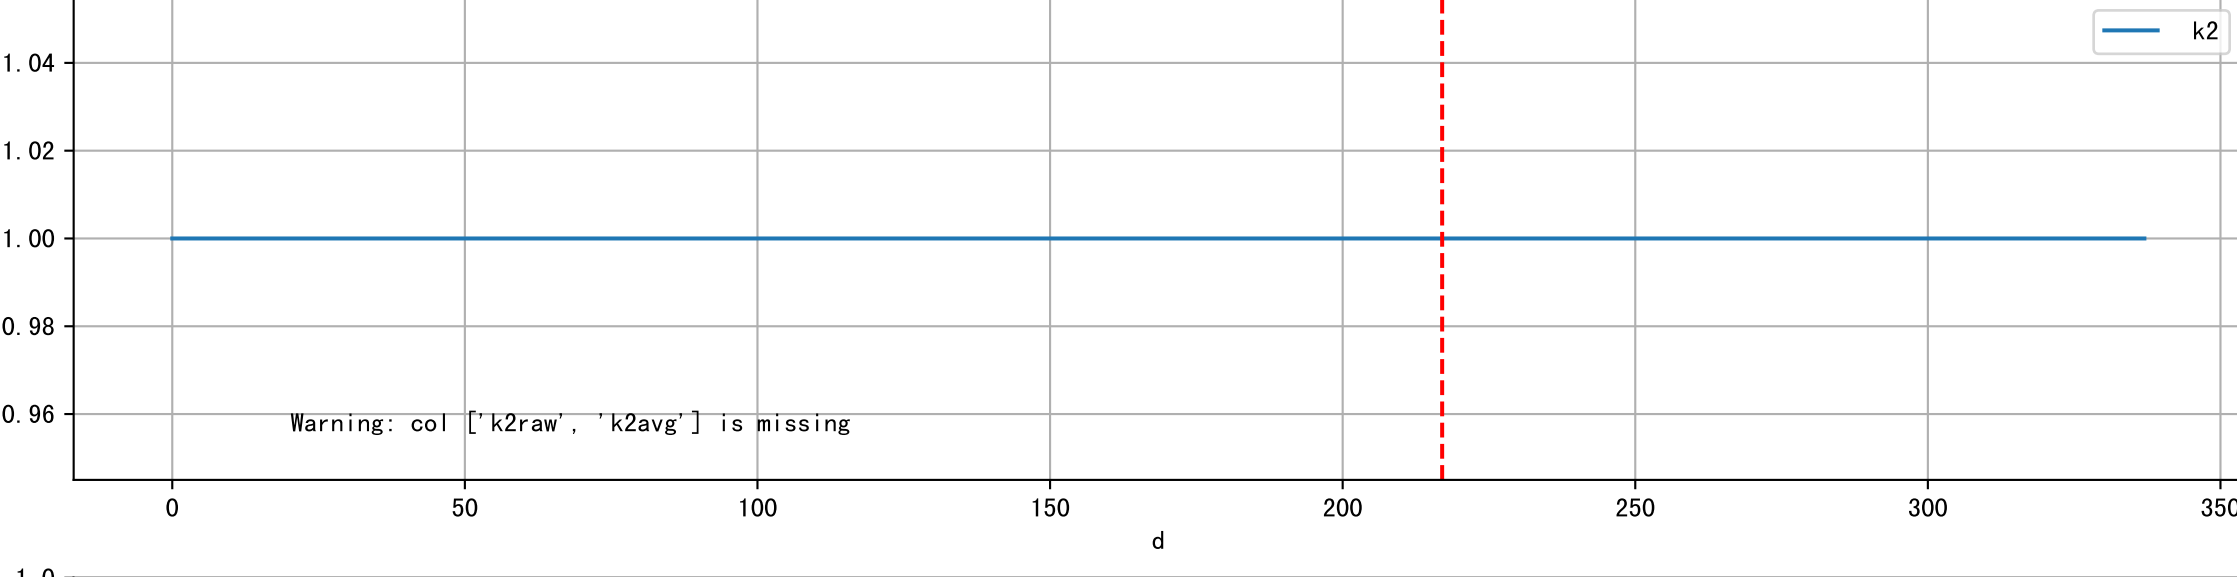

taocraw:-o', 'taocavg', 'taoc'], ['k0raw:-o', 'k0avg', 'k0'], ['k1raw:-o', 'k1avg', 'k1'], ['k2raw:-o', 'k2avg', 'k2'], ['Tblraw:-o', 'Tblavg',

P2-3 D:217 2026-03-31