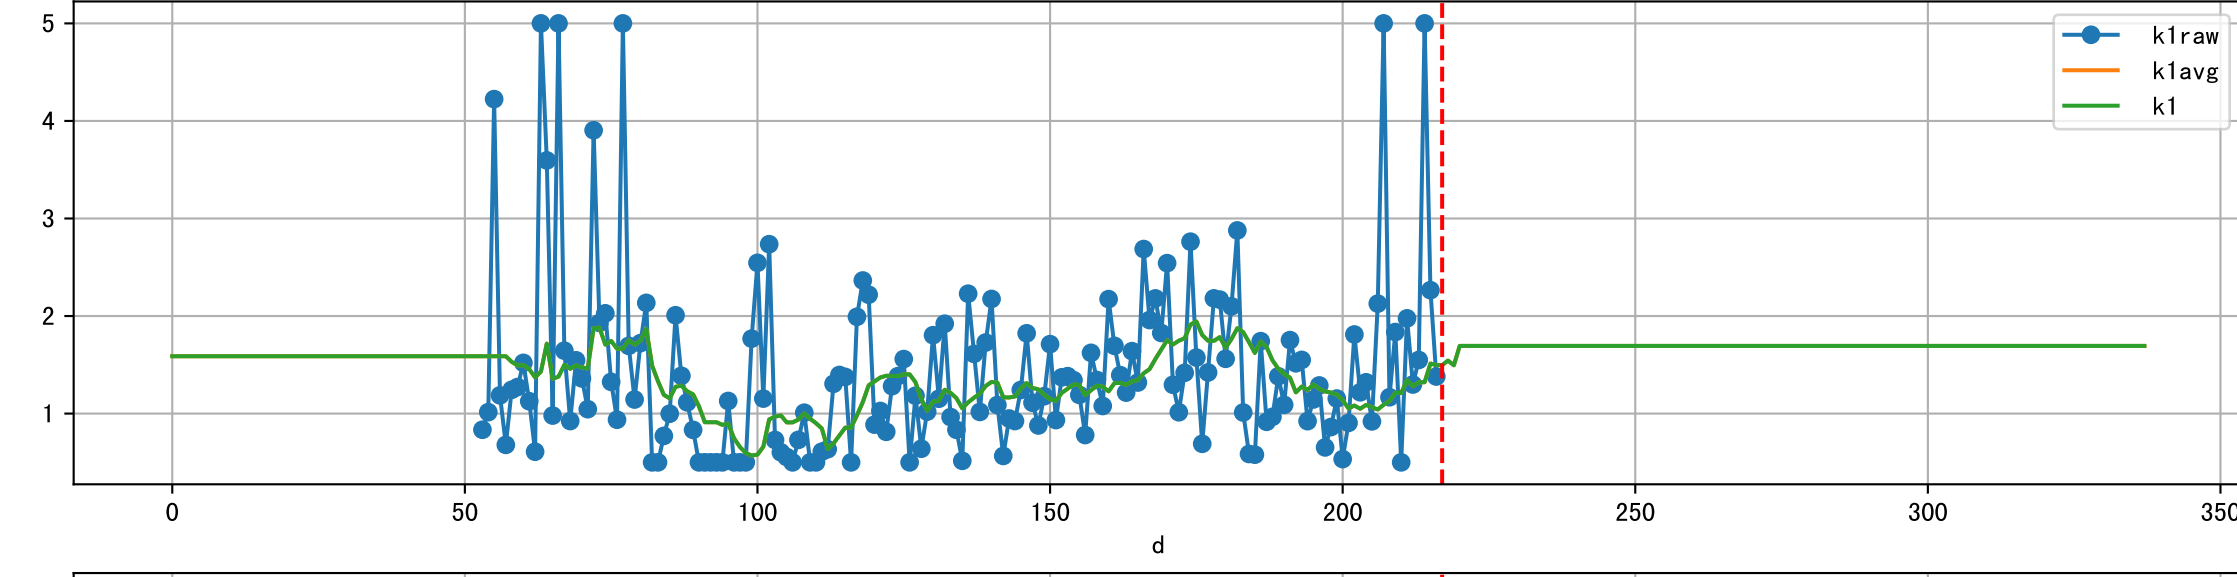

taocraw:-o', 'taocavg', 'taoc'], ['k0raw:-o', 'k0avg', 'k0'], ['k1raw:-o', 'k1avg', 'k1'], ['k2raw:-o', 'k2avg', 'k2'], ['Tblraw:-o', 'Tblavg',

P2-3 D:217 2026-03-31